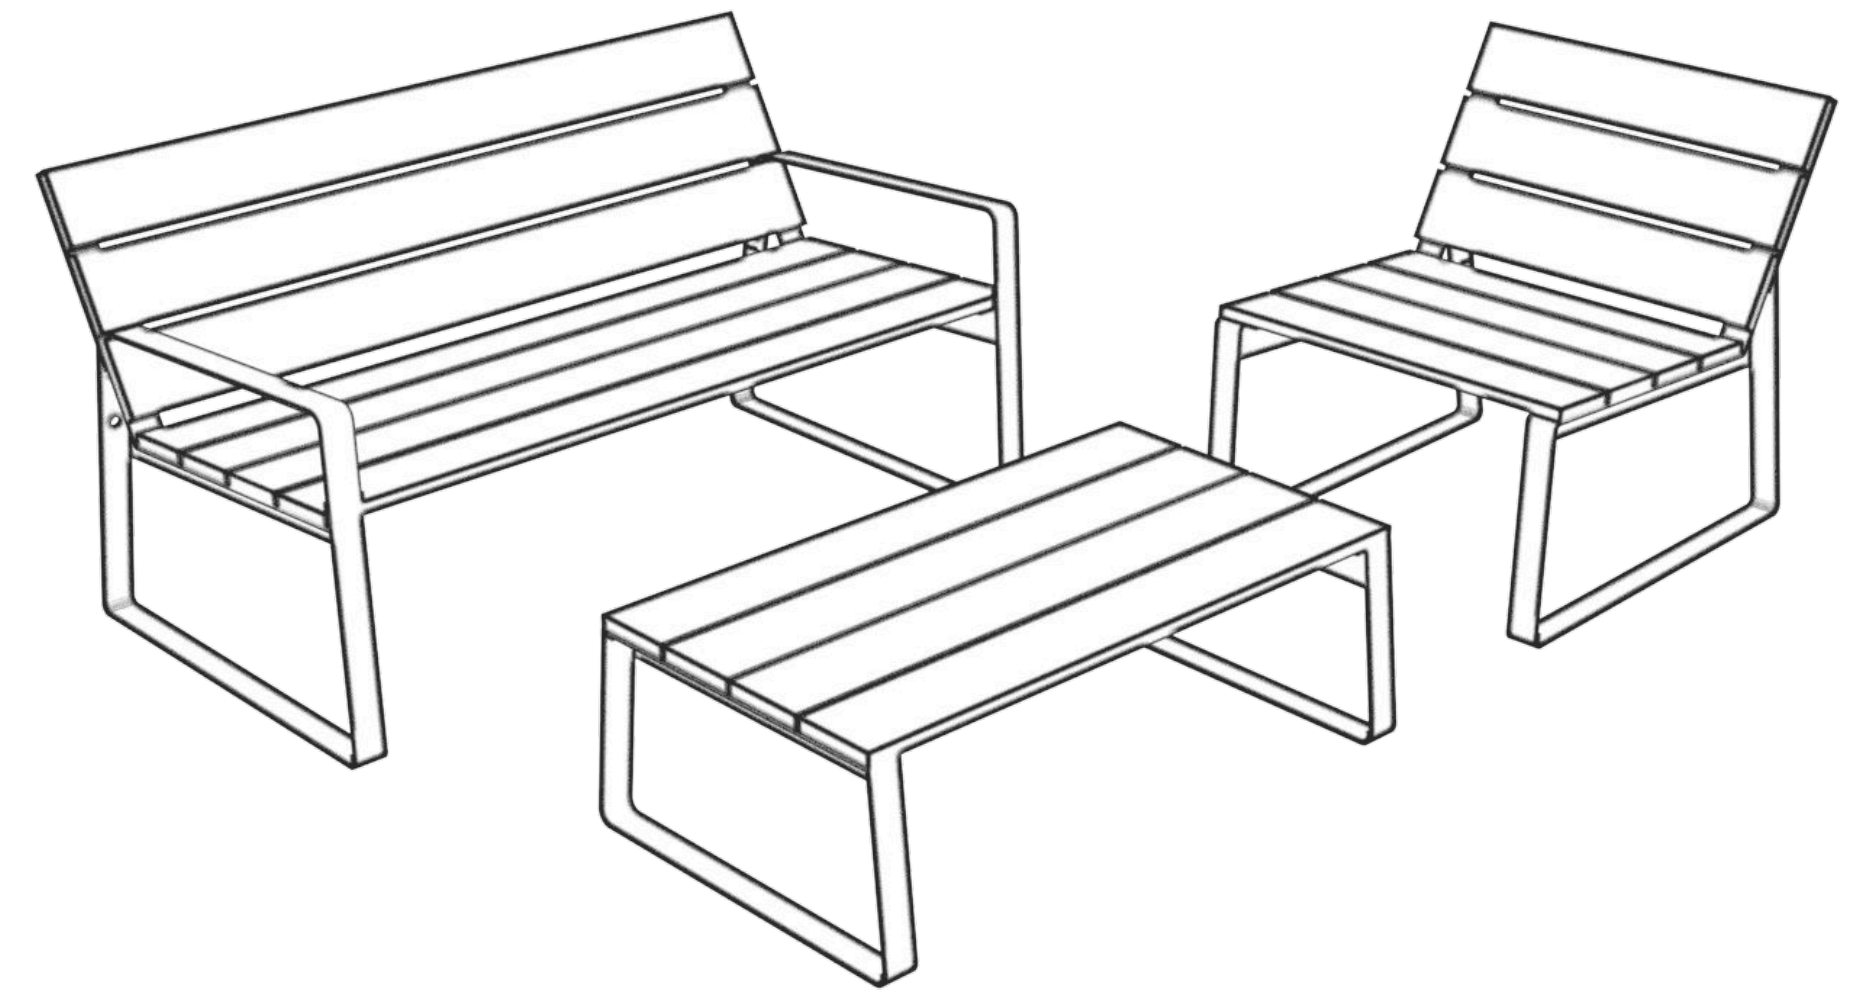

TASH

OSLO

ZULA

**אוסלו, מערכת ישיבה נמוכה**

ברזל | עץ גושני

Design your city one piece at a time

## מערכת ישיבה נמוכה אוסלו : עץ | ברזל

שולחן מושב יחיד ומושב כפיל עם מסעדי ידים לישיבה נוחה ונמוכה.  
לסביבה עירונית או כפרית  
עמיד לאורך שנים  
משרה אוירת נוחות ושלוה

# OSLO ZULA

אוסלו, מערכת ישיבה נמוכה ברזל | עץ גושני

אוסלו, מערכת ישיבה נמוכה ברזל | עץ גושני

OSLO ZULA