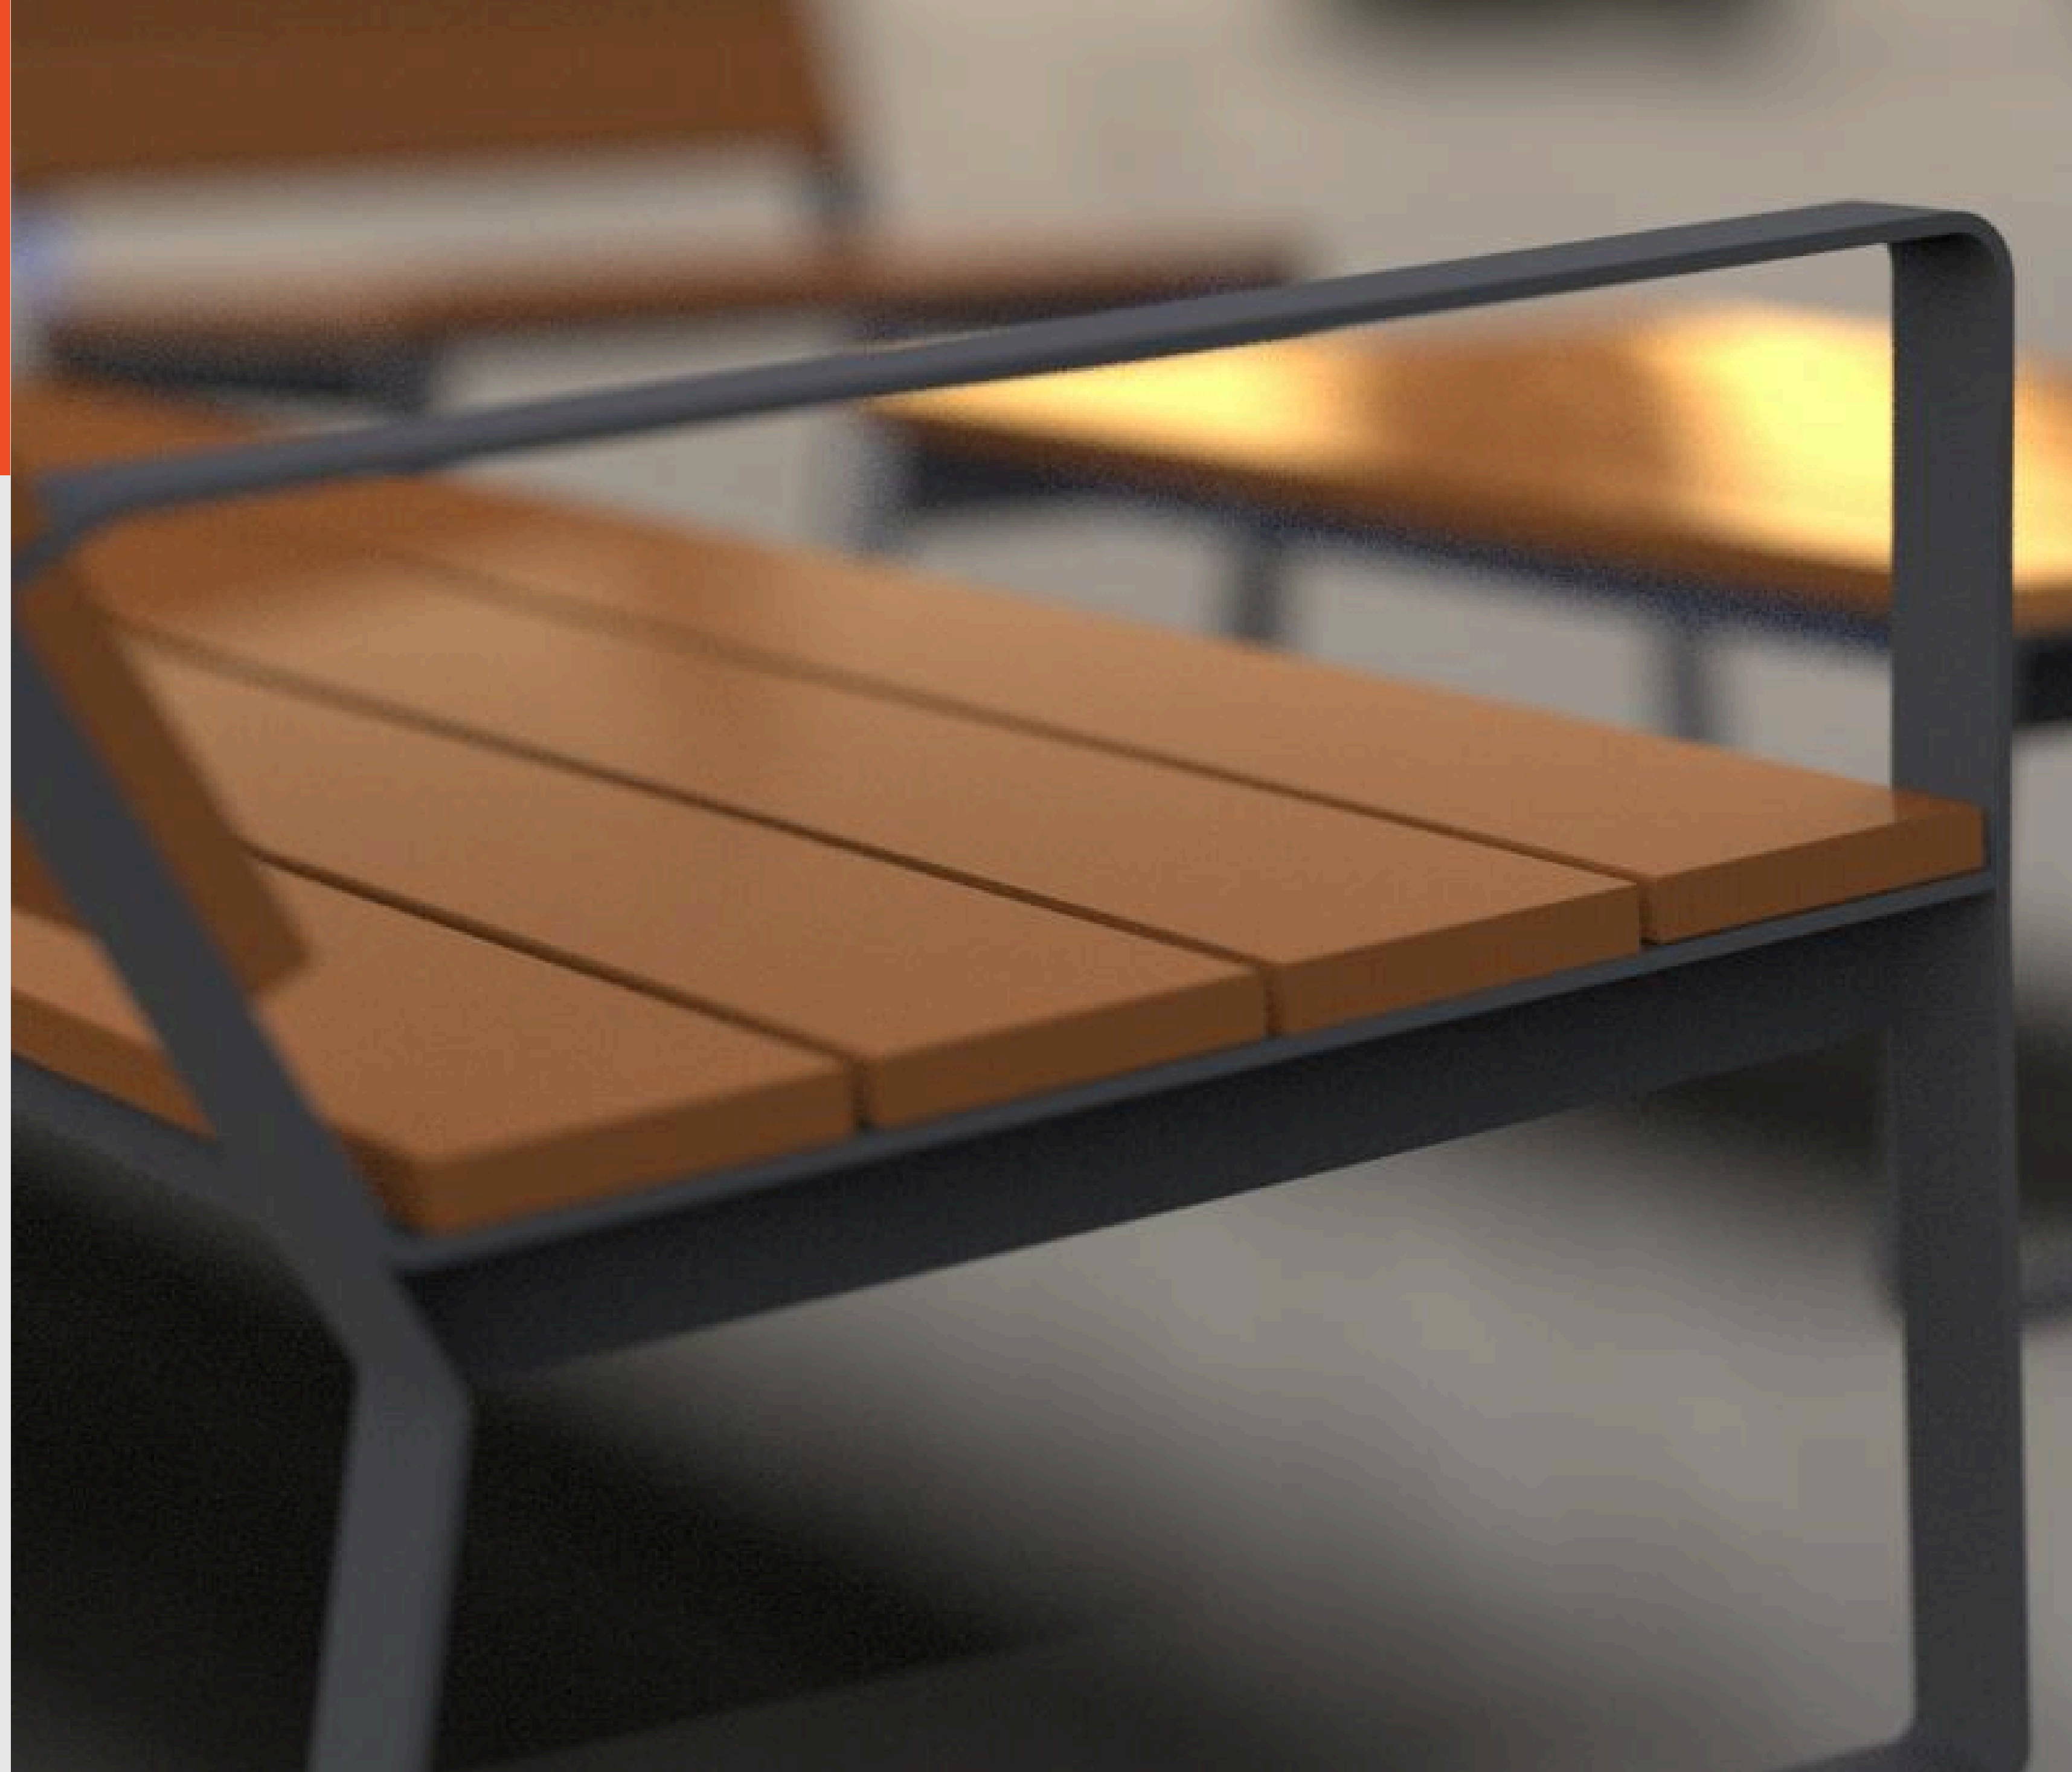

TASH

OSLO

ZULA

**אוסלו, מערכת ישיבה נמוכה**

ברזל | עץ גושני

Design your city one piece at a time

## מערכת ישיבה נמוכה אוסלו : עץ | ברזל

שולחן מושב יחיד ומושב כפיל עם מסעדי ידים לישיבה נוחה ונמוכה.  
לסביבה עירונית או כפרית  
עמיד לאורך שנים  
משרה אוירת נוחות ושלוה

# OSLO ZULA

אוסלו, מערכת ישיבה נמוכה ברזל | עץ גושני

אוסלו, מערכת ישיבה נמוכה ברזל | עץ גושני

OSLO ZULA