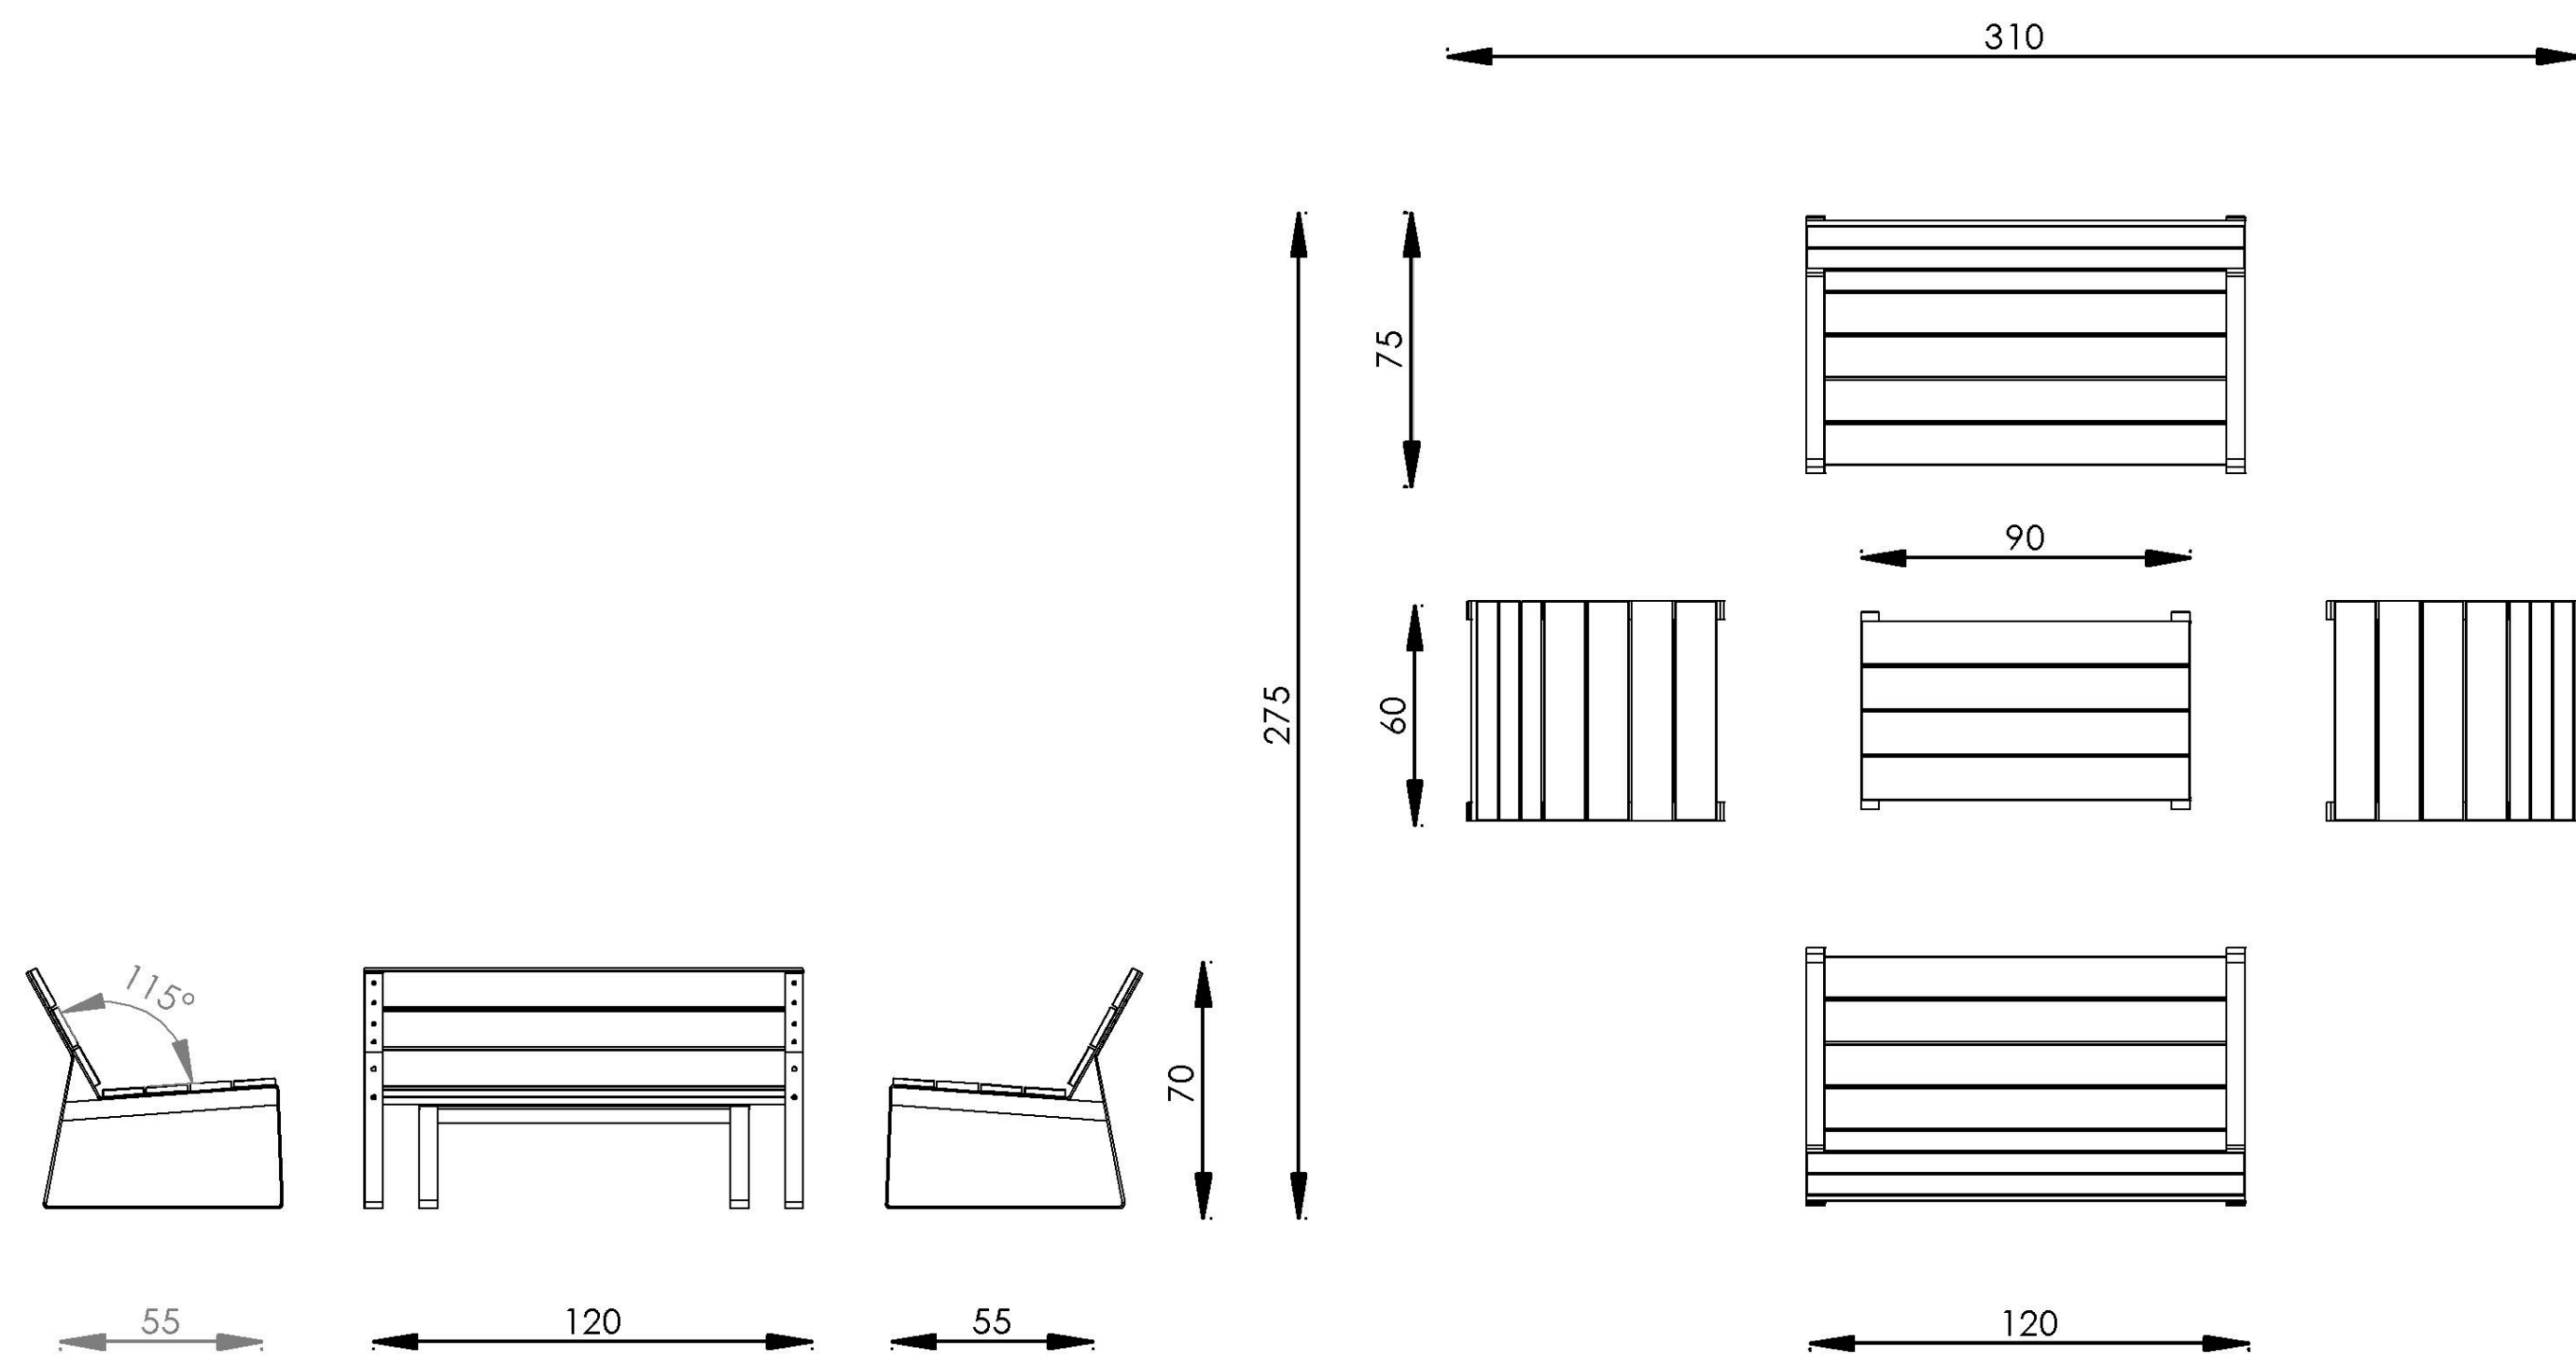

OSLO ZULA

אוסלו, מערכת ישיבה נמוכה ברזל | עץ גושני