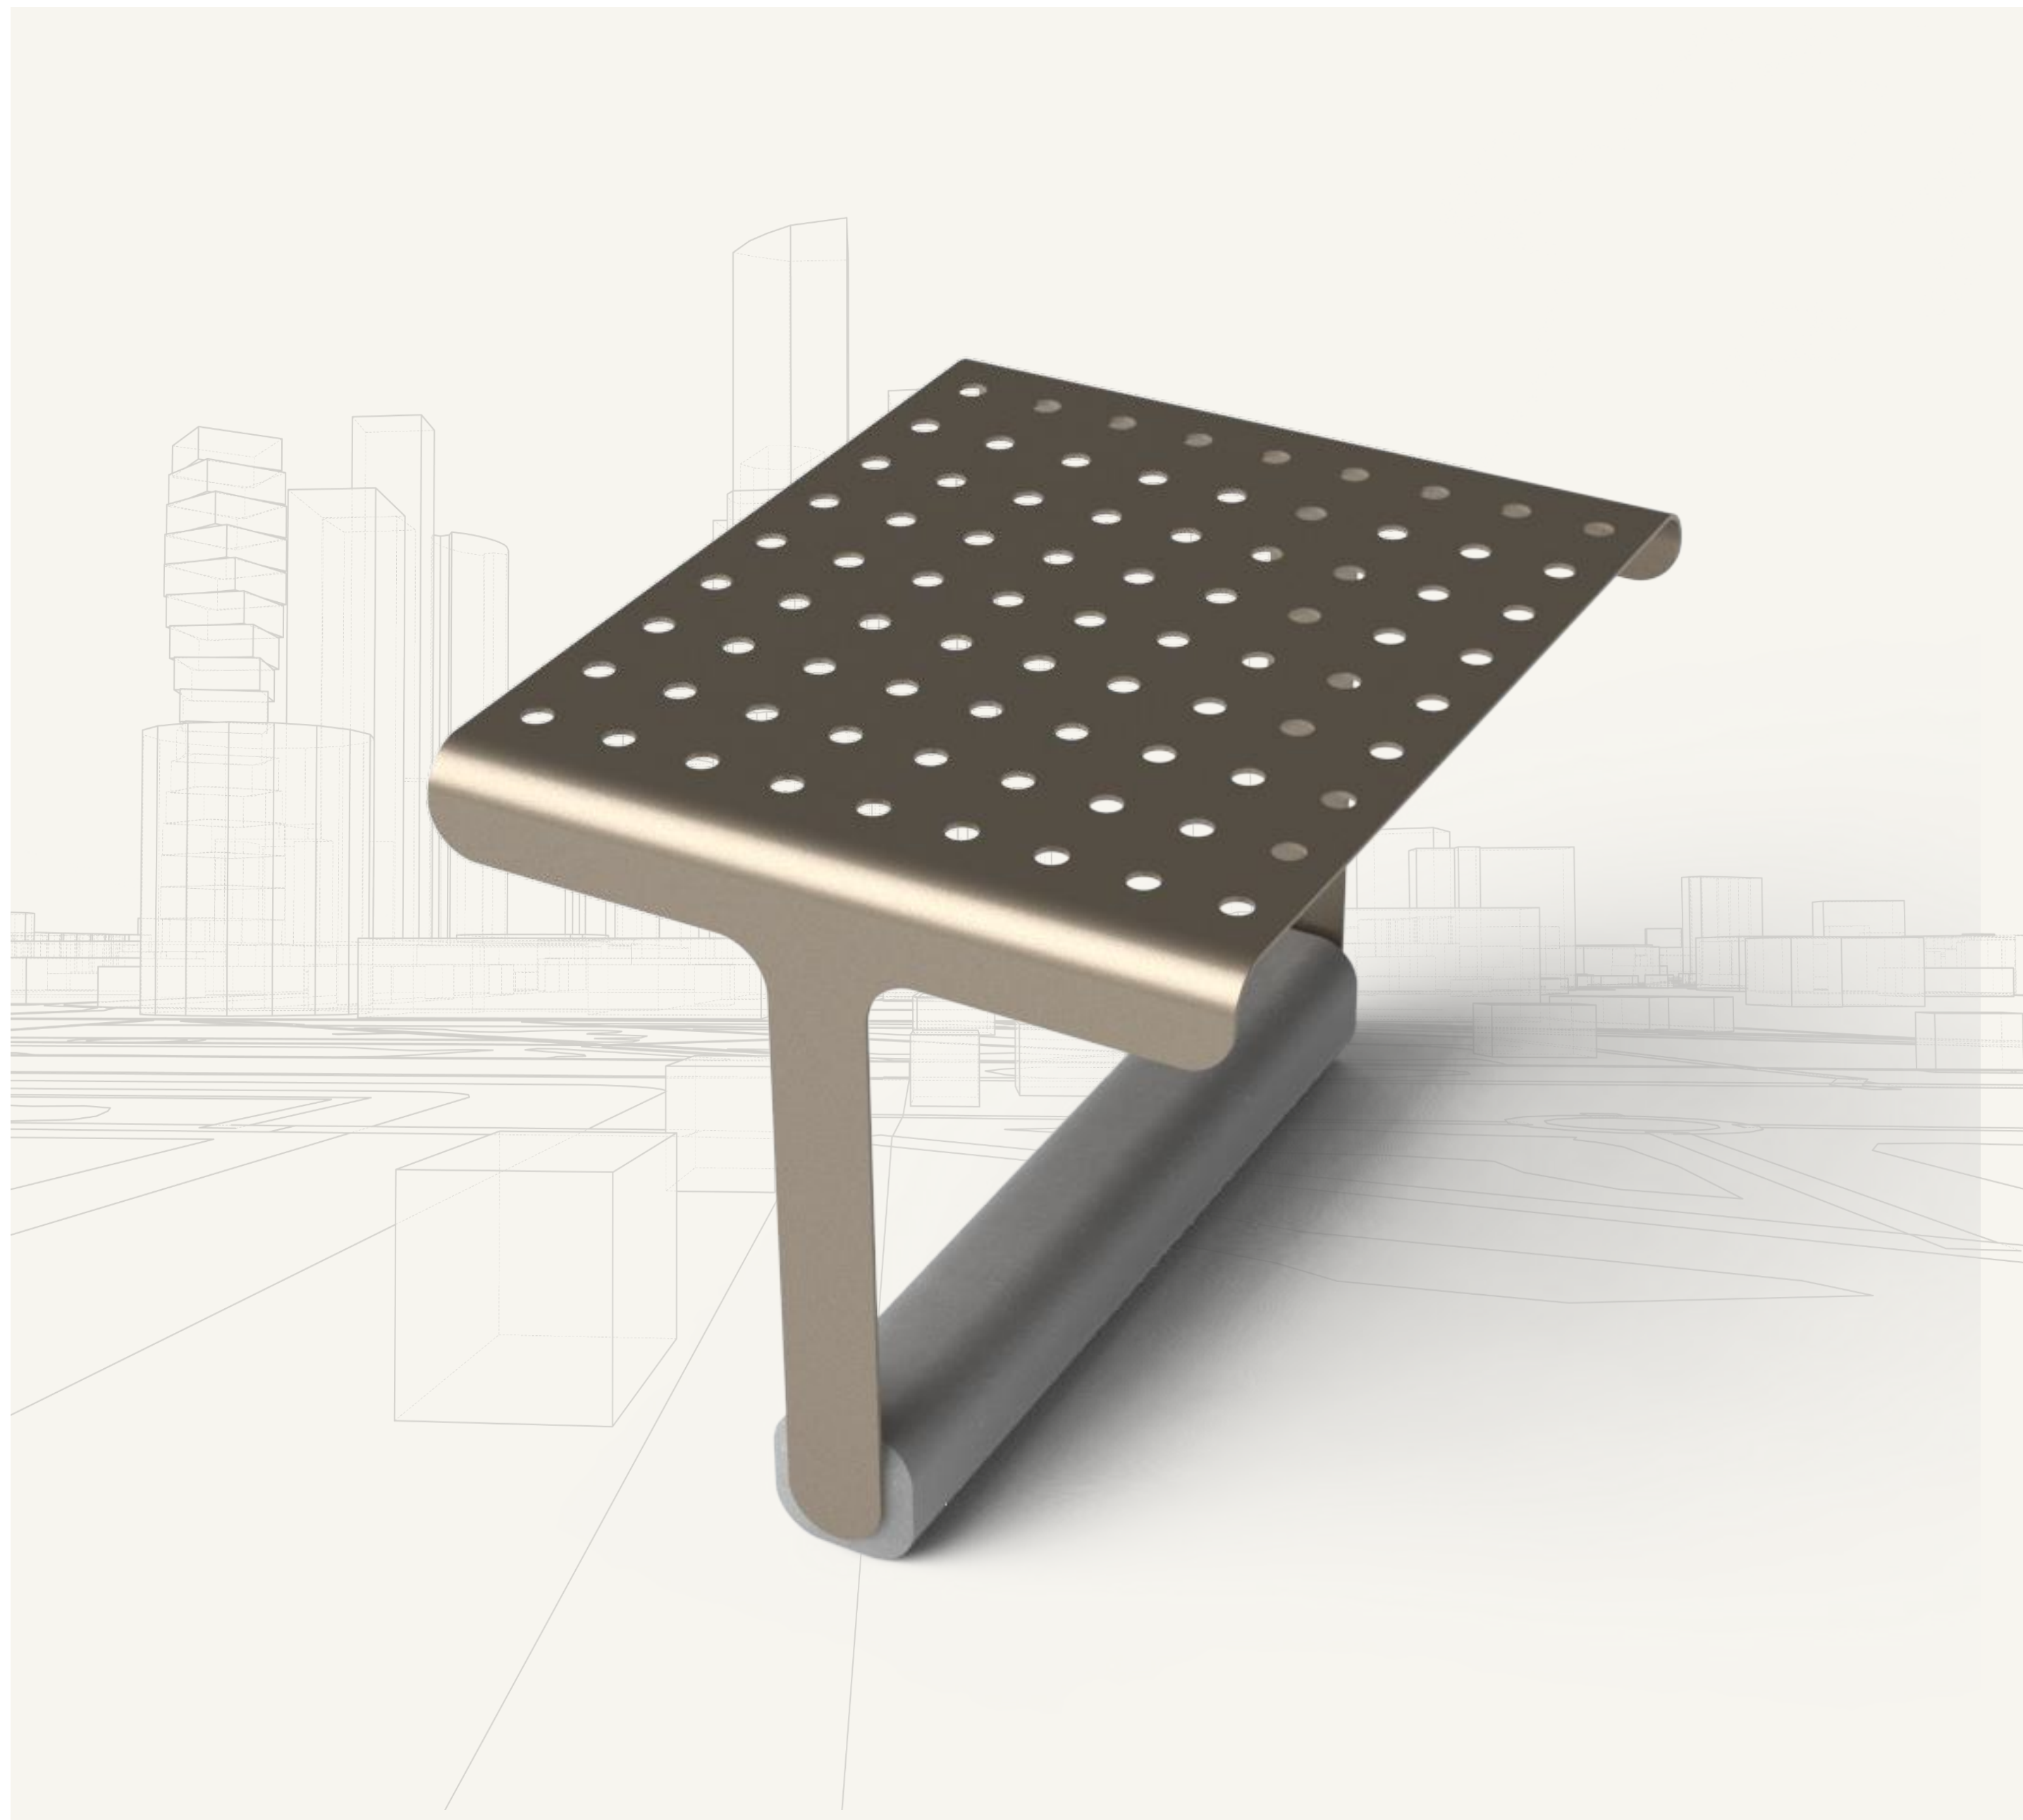

TASH

POLK

פולק-שולחן למרחב אורבני

DESIGN YOUR CITY ONE PIECE AT A TIME

שולחן בטון משולבת מתכת

שולחן דגם "פולק" שולחן עמיד ומעוצב לסביבה אורבנית, משולב פח חתוך בלייזר ובטון אדריכלי, ניתן לקבל בצבעים שונים.

מידות

אורך: 100 ס"מ
רוחב: 80 ס"מ
גובה: 75 ס"מ

A wireframe illustration of a cityscape with various buildings and structures, rendered in a light gray color against a white background. The buildings are composed of thin lines forming their outlines, creating a transparent, architectural look. The perspective is from a low angle, looking across a flat ground towards the horizon.