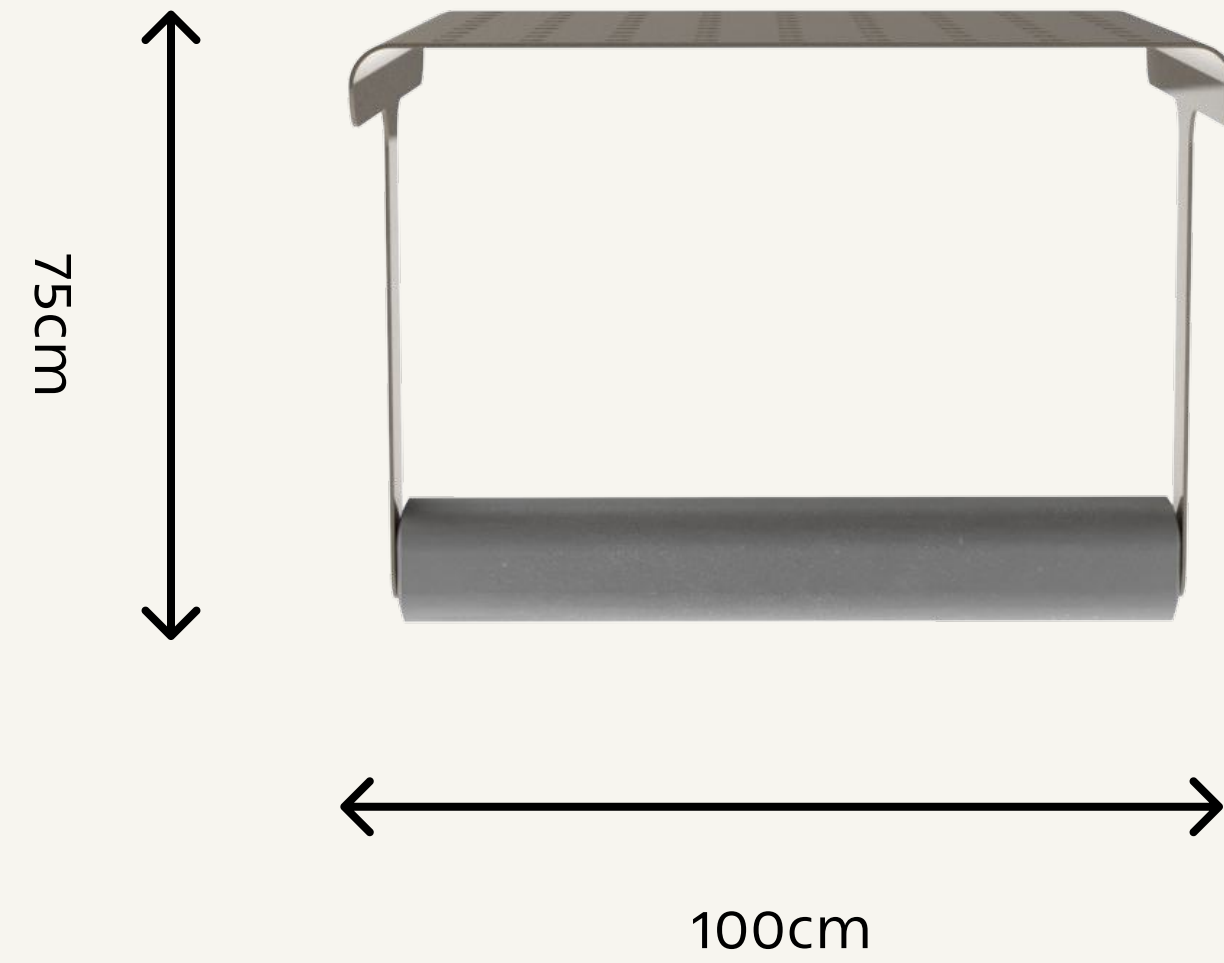

TASH

POLK

פולק-שולחן למרחב אורבני

DESIGN YOUR CITY ONE PIECE AT A TIME

שולחן בטון משולבת מתכת

שולחן דגם "פולק" שולחן עמיד ומעוצב לסביבה אורבנית, משולב פח חתוך בלייזר ובטון אדריכלי, ניתן לקבל בצבעים שונים.

מידות

אורך: 100 ס"מ
רוחב: 80 ס"מ
גובה: 75 ס"מ

A wireframe illustration of a cityscape with various buildings and structures, rendered in a light gray color against a white background. The buildings are composed of thin lines forming their outlines, creating a transparent, architectural look. The perspective is from a low angle, looking across a flat ground towards the horizon.