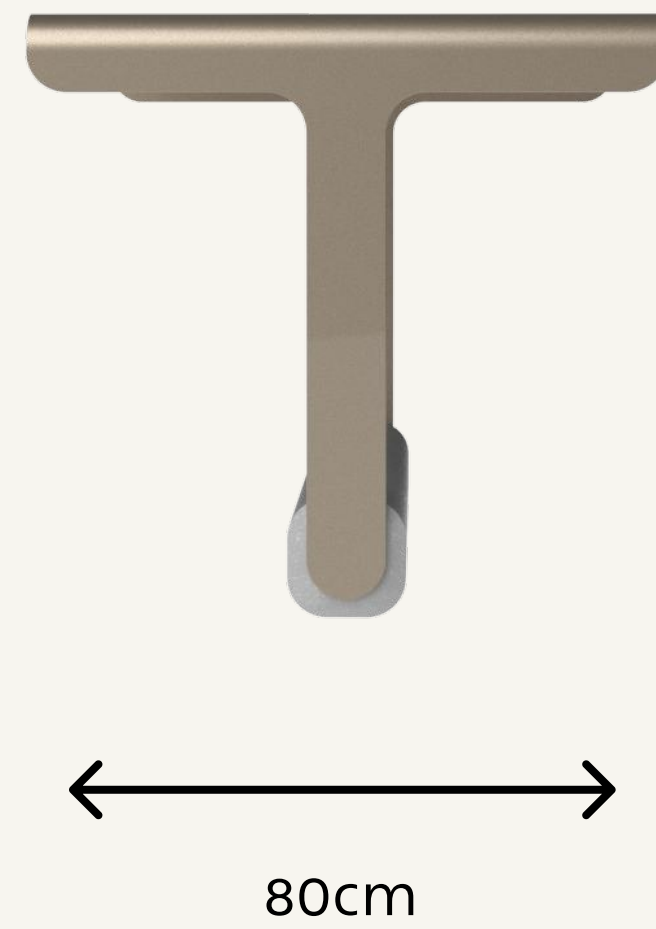

TASH

POLK

פולק-שולחן למרחב אורבני

DESIGN YOUR CITY ONE PIECE AT A TIME

שולחן בטון משולבת מתכת

שולחן דגם "פולק" שולחן עמיד ומעוצב לסביבה אורבנית, משולב פח חתוך בלייזר ובטון אדריכלי, ניתן לקבל בצבעים שונים.

מידות

אורך: 100 ס"מ
רוחב: 80 ס"מ
גובה: 75 ס"מ

A wireframe illustration of a cityscape with various buildings and structures, rendered in a light gray color against a white background. The buildings are composed of thin lines forming their outlines, creating a transparent, architectural look. The perspective is from a low angle, looking across a flat ground towards the horizon.