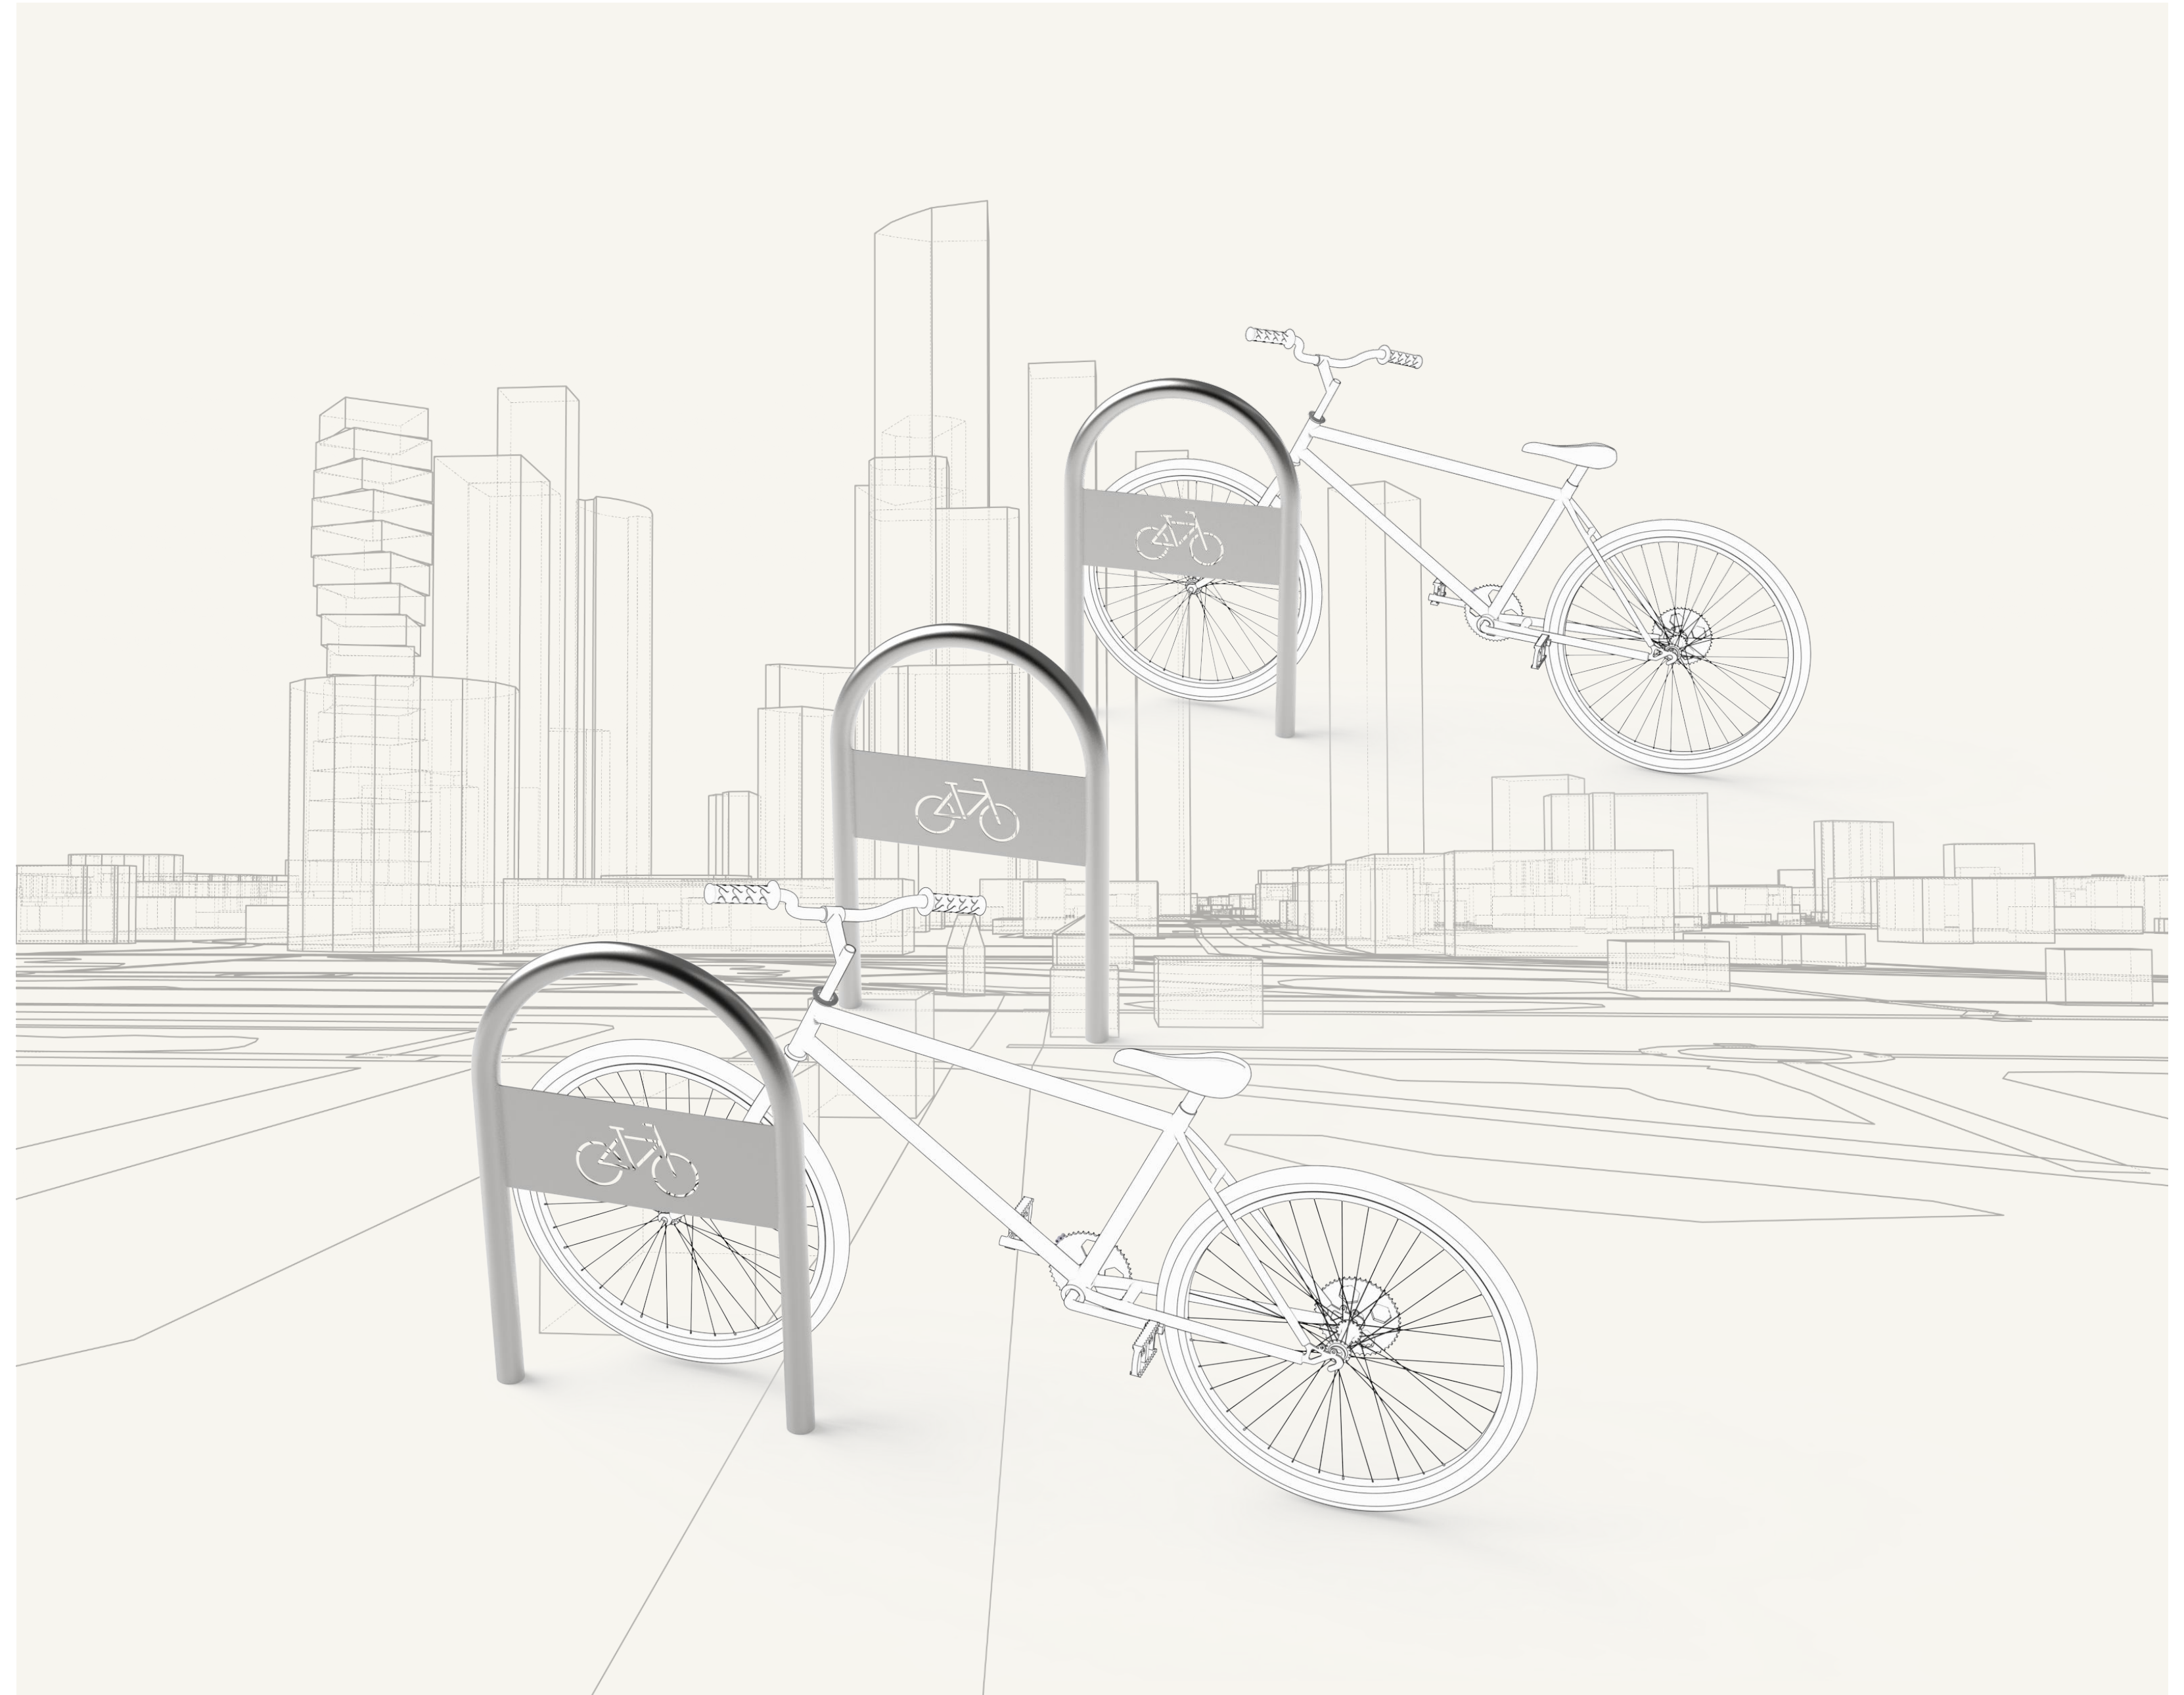

TASH

KESHET

קשת - אלמנט לקשירת אופניים למרחב
אורבני

DESIGN YOUR CITY ONE PIECE AT A TIME

מתקן מתכת

מתקן אופניים דגם "קשת"

מידות

אורך: 60 ס"מ

רוחב: 5 ס"מ

גובה: 90 ס"מ

A wireframe illustration of a cityscape with various skyscrapers and buildings, rendered in a light gray color against a white background. The buildings are composed of thin lines forming their outlines and internal structures.