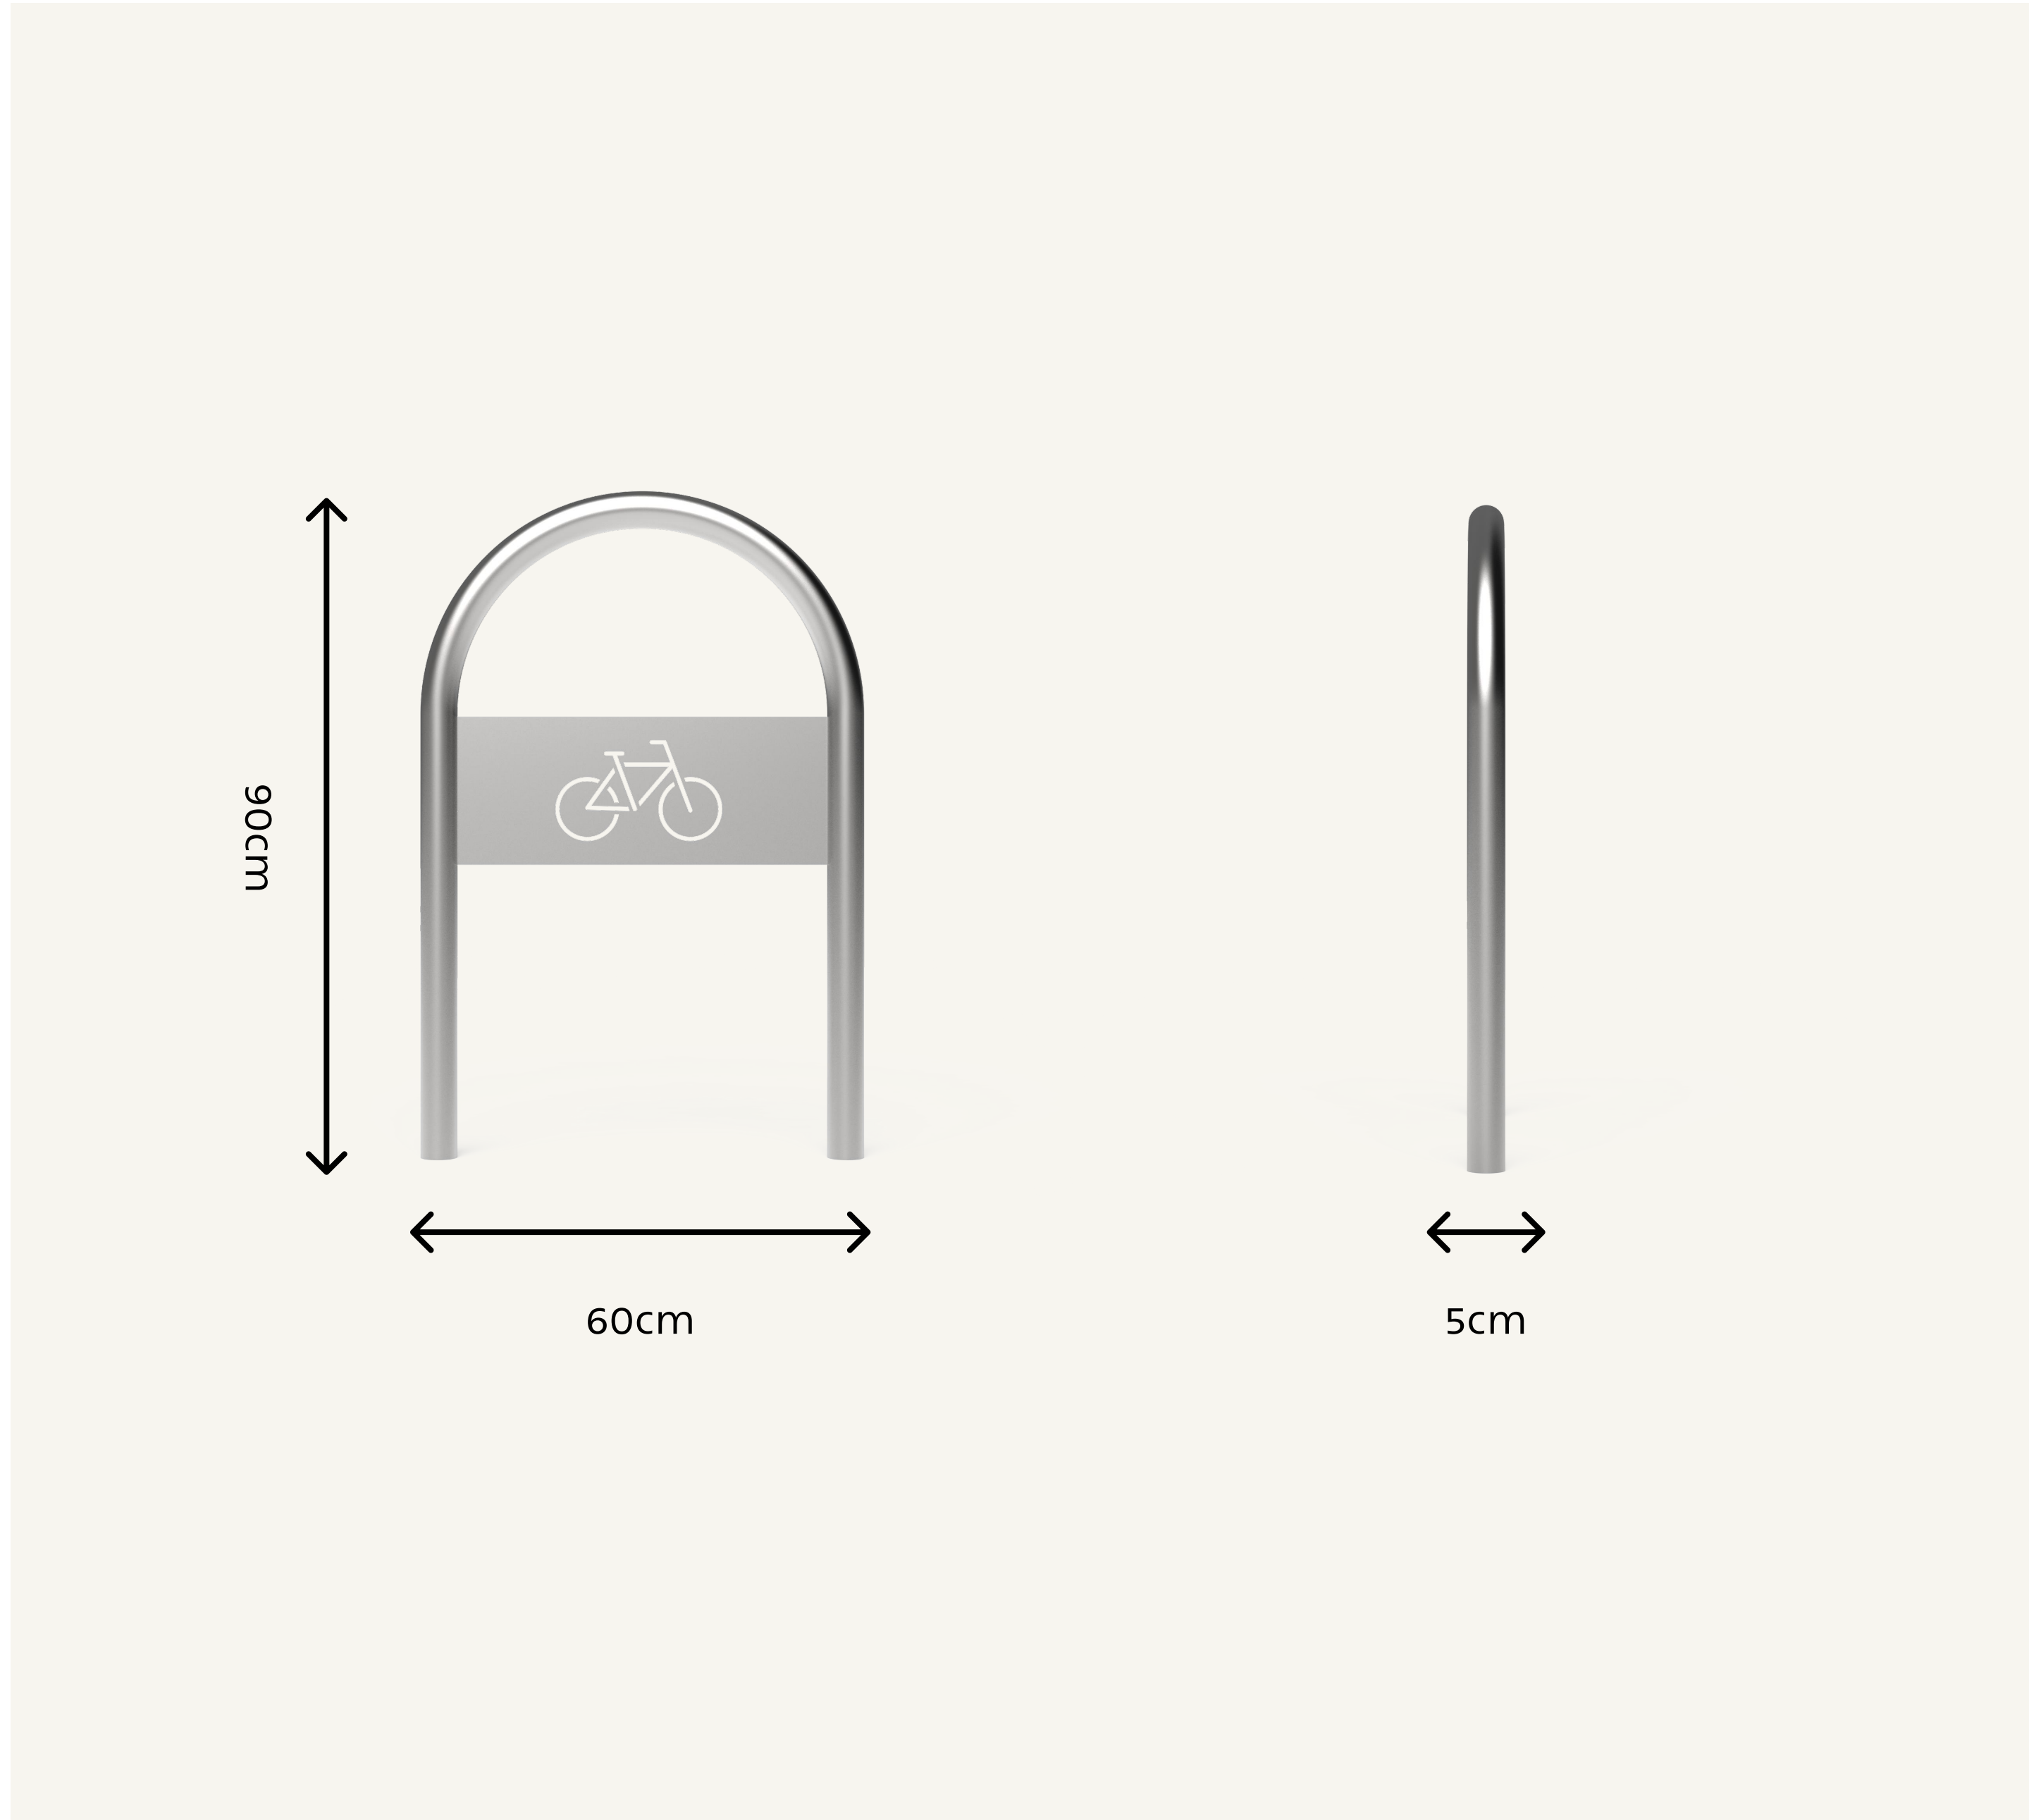

TASH

KESHET

קשת - אלמנט לקשירת אופניים למרחב
אורבני

DESIGN YOUR CITY ONE PIECE AT A TIME

מתקן מתכת

מתקן אופניים דגם "קשת"

מידות

אורך: 60 ס"מ

רוחב: 5 ס"מ

גובה: 90 ס"מ

A wireframe illustration of a cityscape with various skyscrapers and buildings, rendered in a light gray color against a white background. The buildings are composed of thin lines forming their outlines and internal structures.