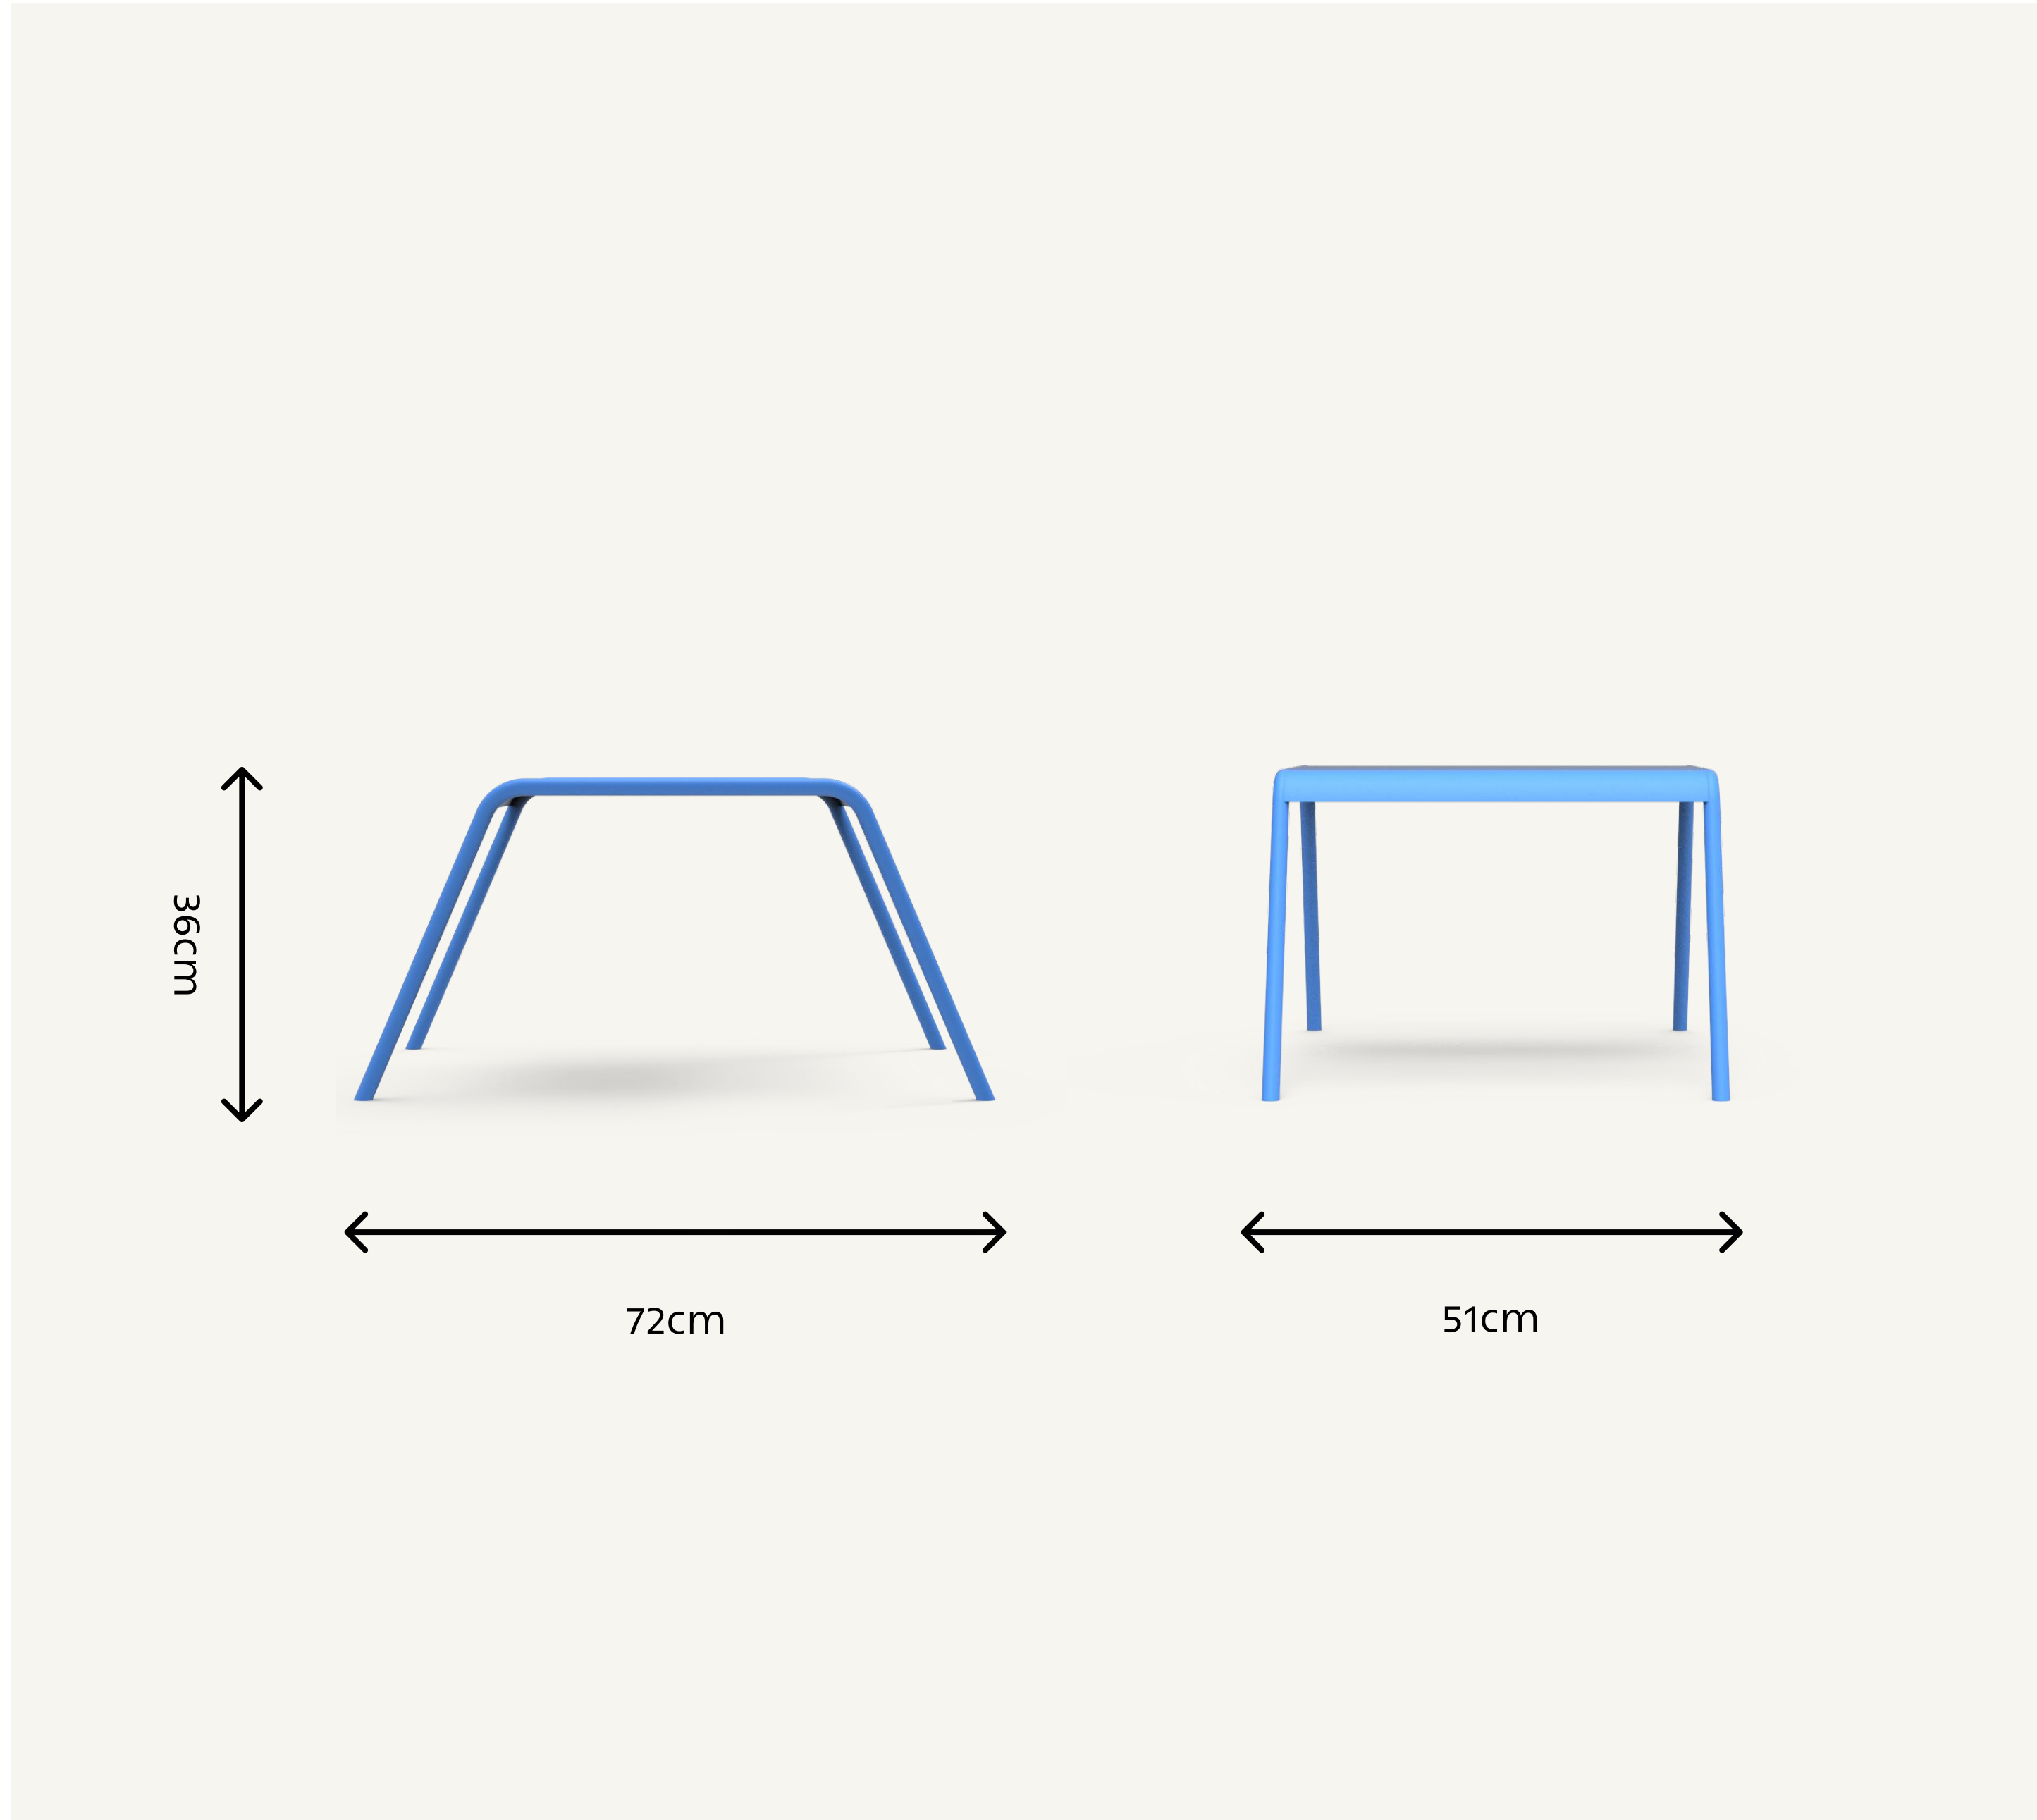

TASH

TOLEDO

טולדו - שולחן למרחב אורבני

DESIGN YOUR CITY ONE PIECE AT A TIME

שולחן מתכת

שולחן דגם "טולדו", שולחן עמיד ומעוצב לסביבה אורבנית
מפלדה, ניתן לקבל בצבעים שונים

מידות

אורך: 72 ס"מ
רוחב: 51 ס"מ
גובה: 36 ס"מ

A wireframe illustration of a cityscape with various skyscrapers and buildings, rendered in a light gray color against a white background. The buildings are composed of thin lines forming their outlines and internal structures.