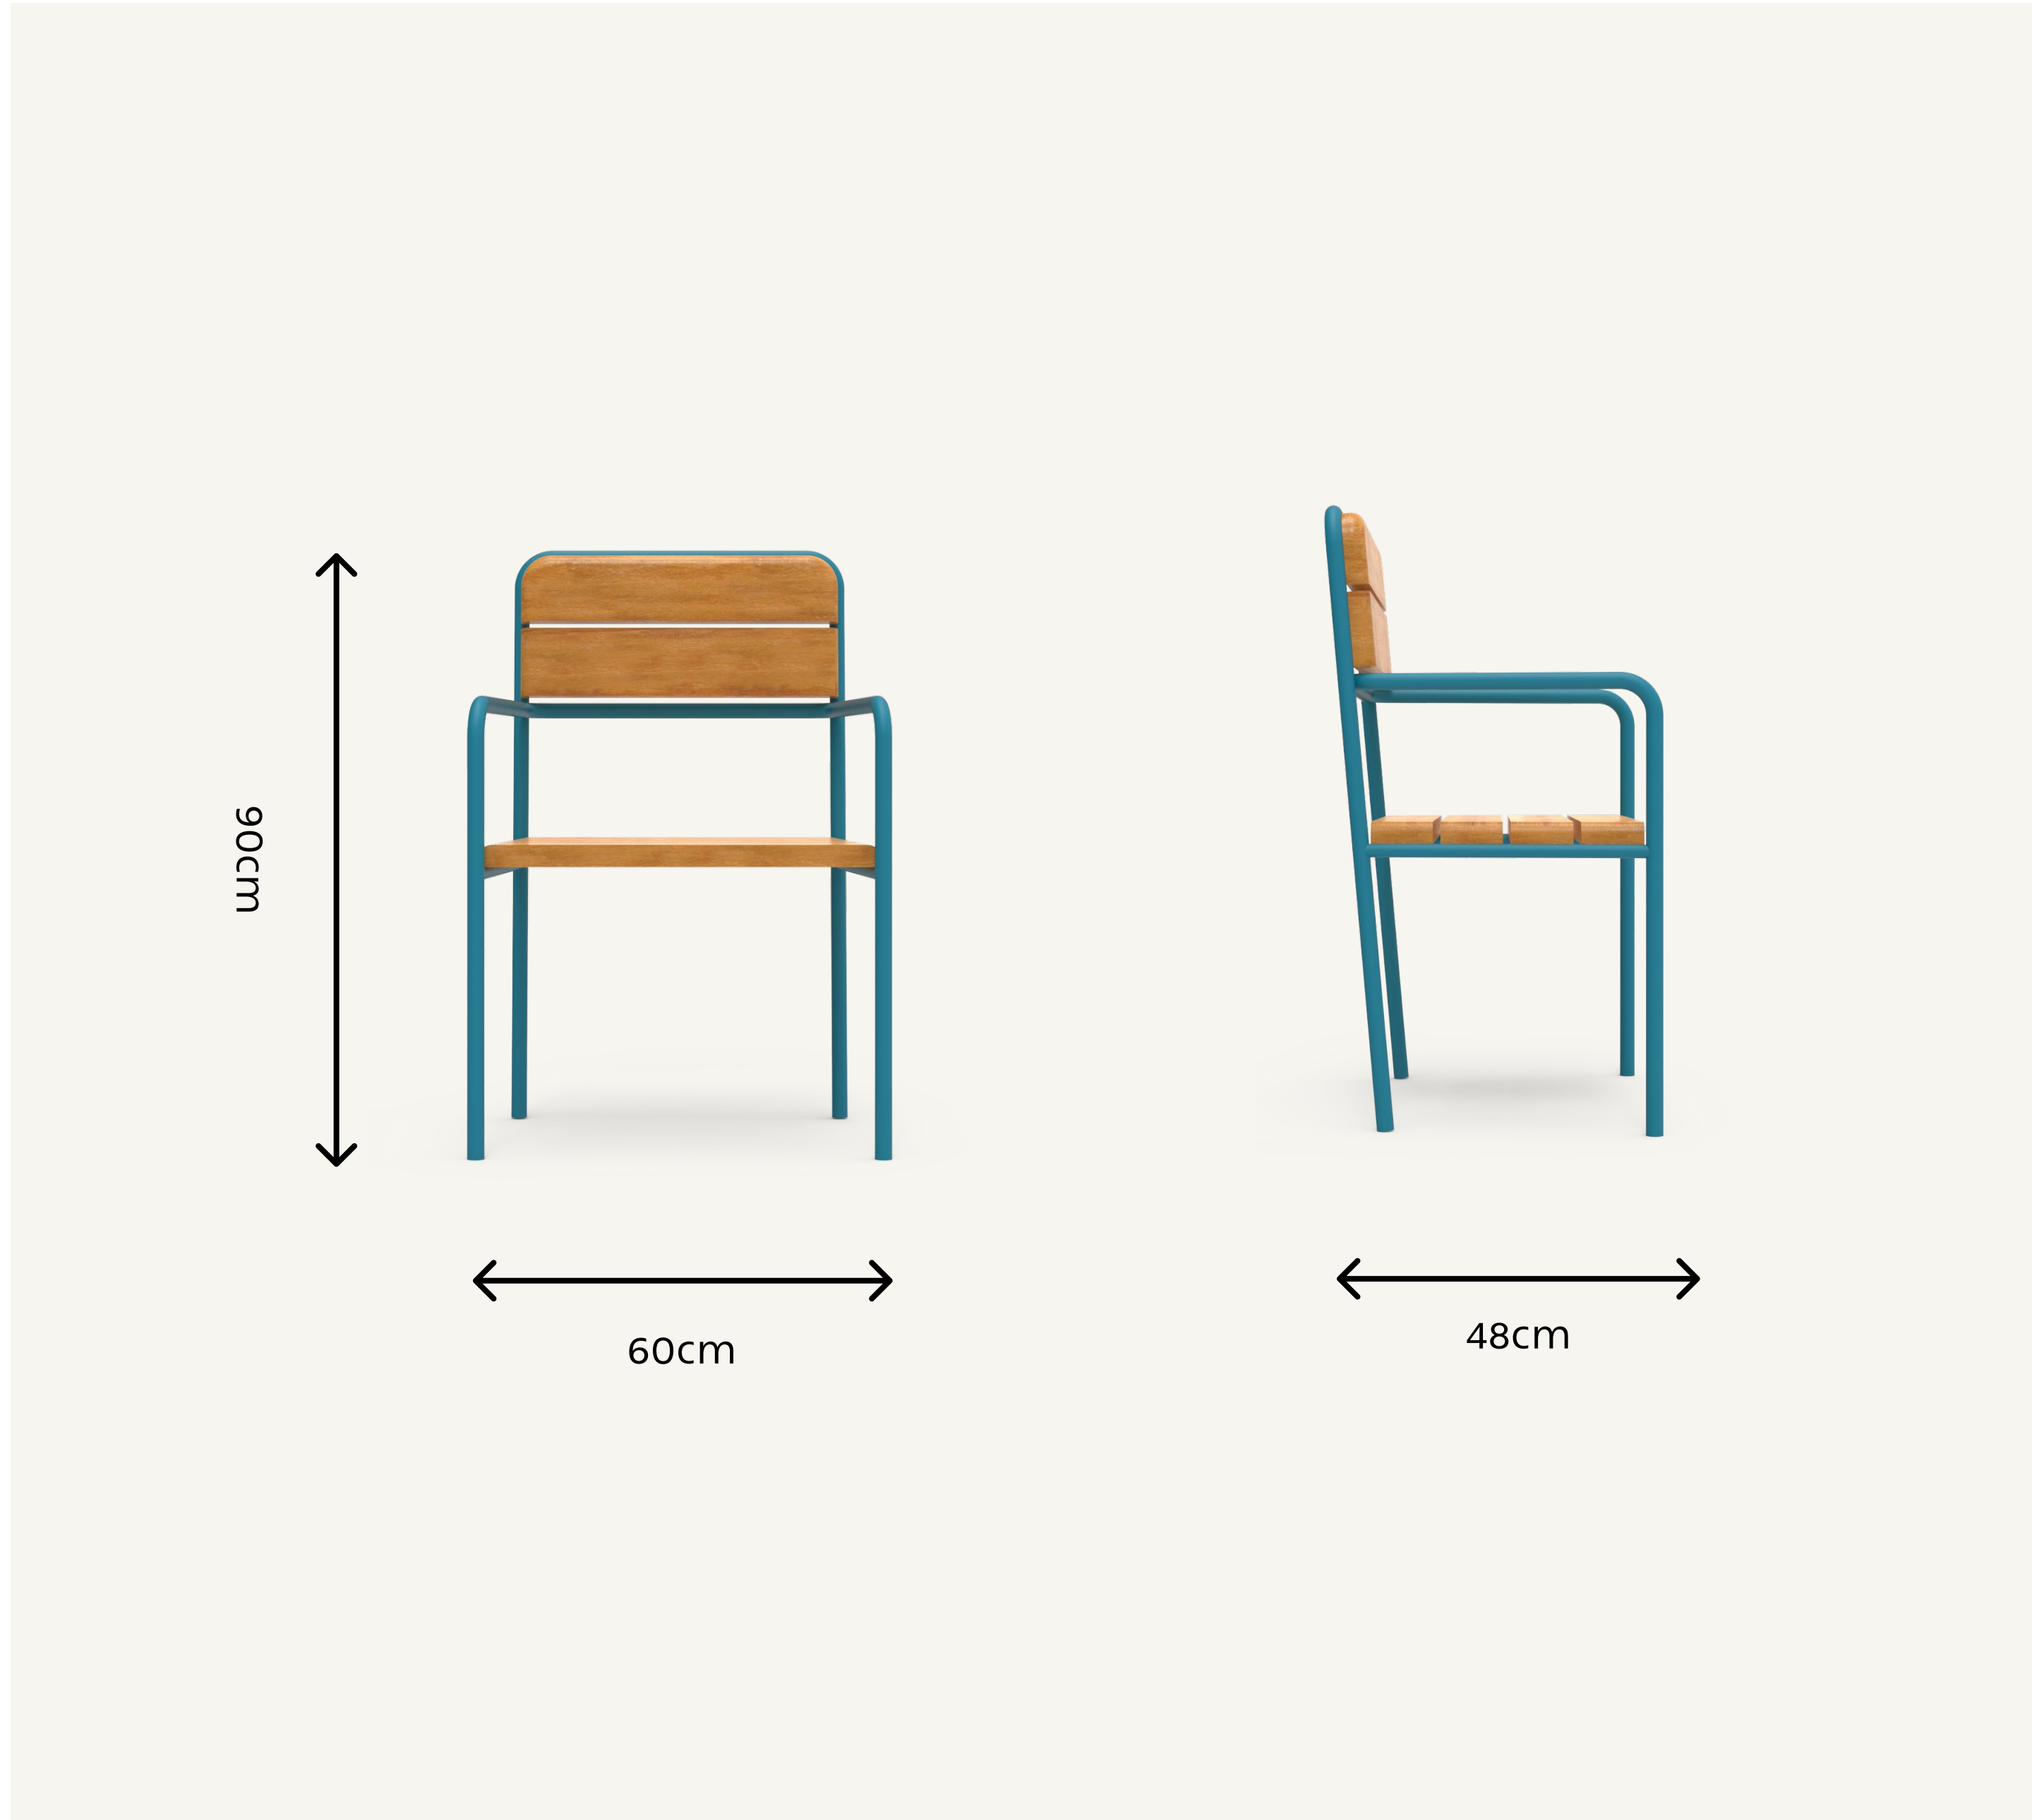

TASH

STEVE

סטיב - אלמנט ישיבה למרחב האורבני

DESIGN YOUR CITY ONE PIECE AT A TIME

כיסא ממתכת משולב עץ

כיסא נוח דגם "סטיב" כיסא מתכת עמיד ומעוצב לסביבה אורבנית, משולב צינורות מתכת ועץ גושני לבחירה, ניתן לקבל בצבעים שונים.

מידות

אורך: 60 ס"מ

רוחב: 48 ס"מ

גובה: 90 ס"מ

A wireframe illustration of a cityscape with various skyscrapers and buildings, rendered in a light gray color against a white background. The buildings are composed of thin lines forming their outlines and internal structures.