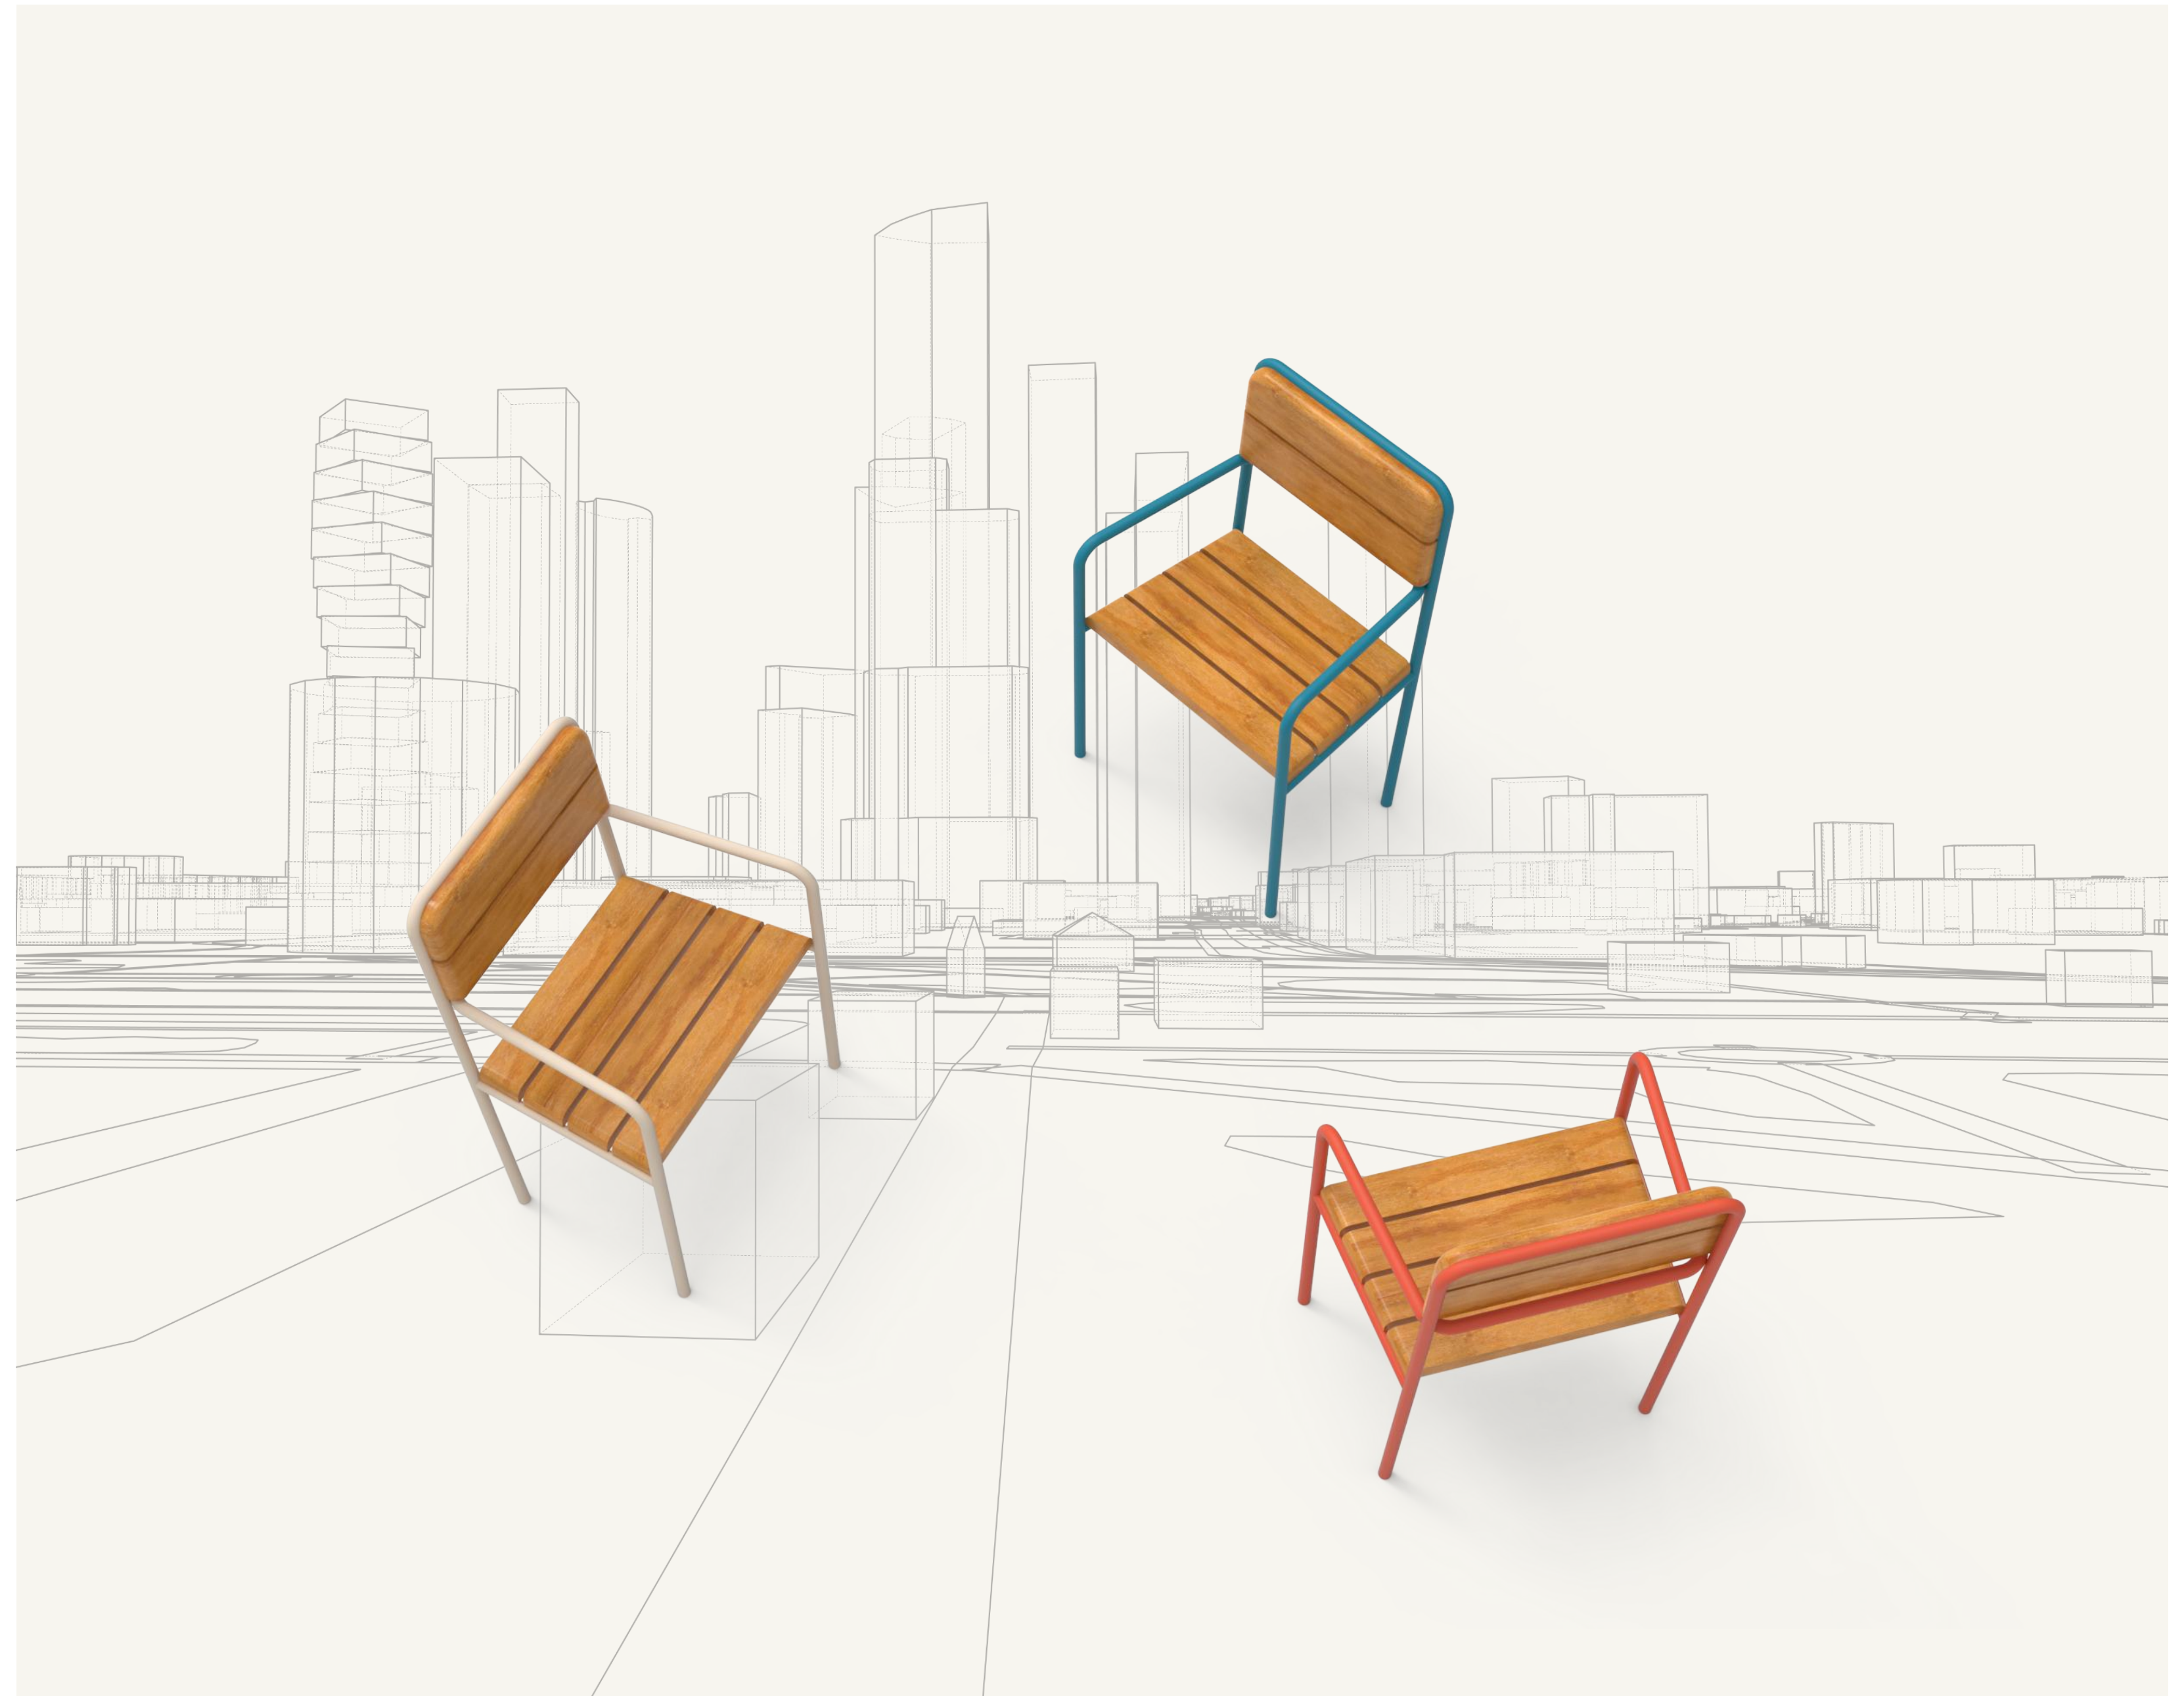

TASH

STEVE

סטיב - אלמנט ישיבה למרחב האורבני

DESIGN YOUR CITY ONE PIECE AT A TIME

כיסא ממתכת משולב עץ

כיסא נוח דגם "סטיב" כיסא מתכת עמיד ומעוצב לסביבה אורבנית, משולב צינורות מתכת ועץ גושני לבחירה, ניתן לקבל בצבעים שונים.

מידות

אורך: 60 ס"מ

רוחב: 48 ס"מ

גובה: 90 ס"מ

A wireframe illustration of a cityscape with various skyscrapers and buildings, rendered in a light gray color against a white background. The buildings are composed of thin lines forming their outlines and internal structures.