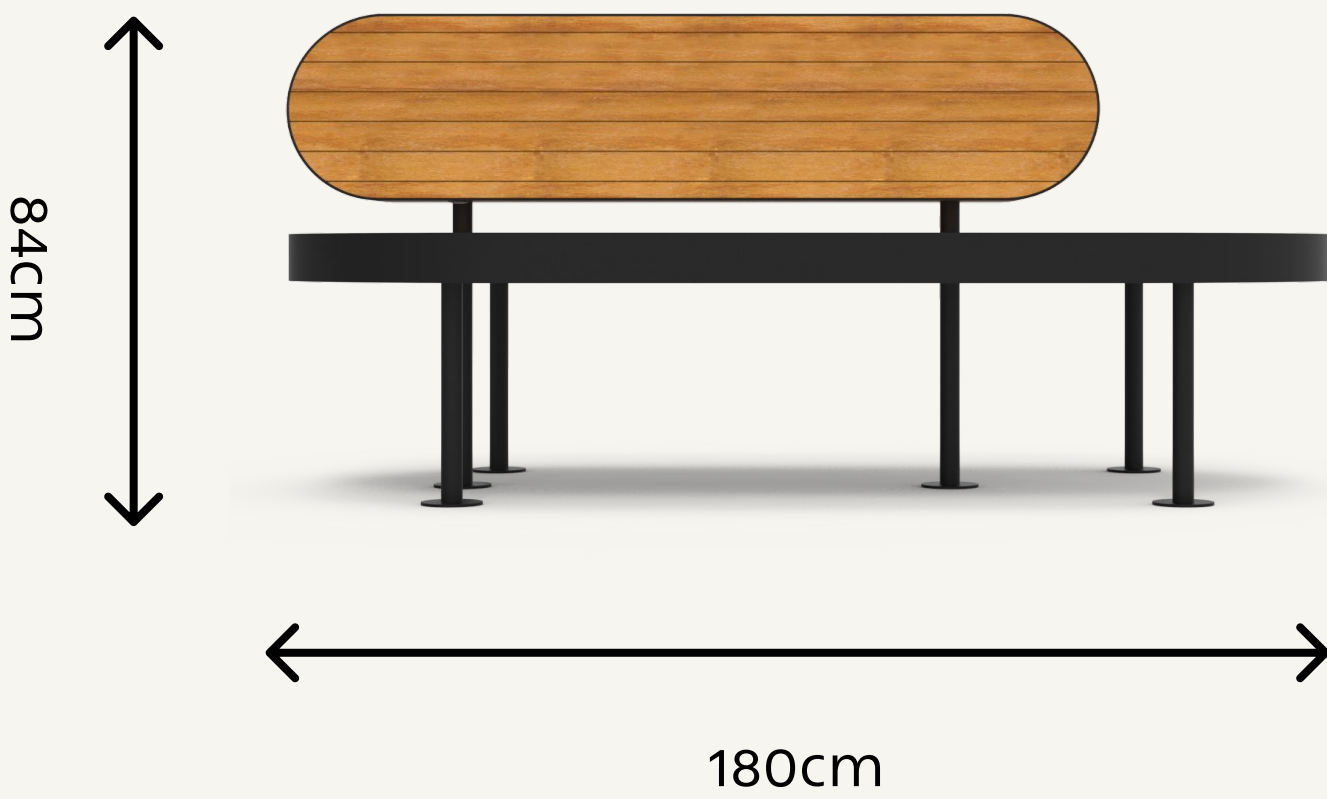

TASH

HIPO

היפו-אלמנט ישיבה למרחב אורבני

DESIGN YOUR CITY ONE PIECE AT A TIME

ספסל מתכת משולב עץ

ספסל דגם "היפו" ספסל דו מושבי כולל משענת גב ממתכת משולב קורות עץ גושני לבחירה, עמיד ומעוצב לסביבה אורבנית, ניתן לקבל בצבעים שונים.

מידות

אורך: 180 ס"מ

רוחב: 90 ס"מ

גובה: 84 ס"מ

A wireframe illustration of a cityscape with various skyscrapers and buildings, rendered in a light gray color against a white background. The buildings are composed of thin lines forming their outlines, creating a transparent, architectural look. The perspective is from a low angle, looking across a flat ground plane towards the horizon.