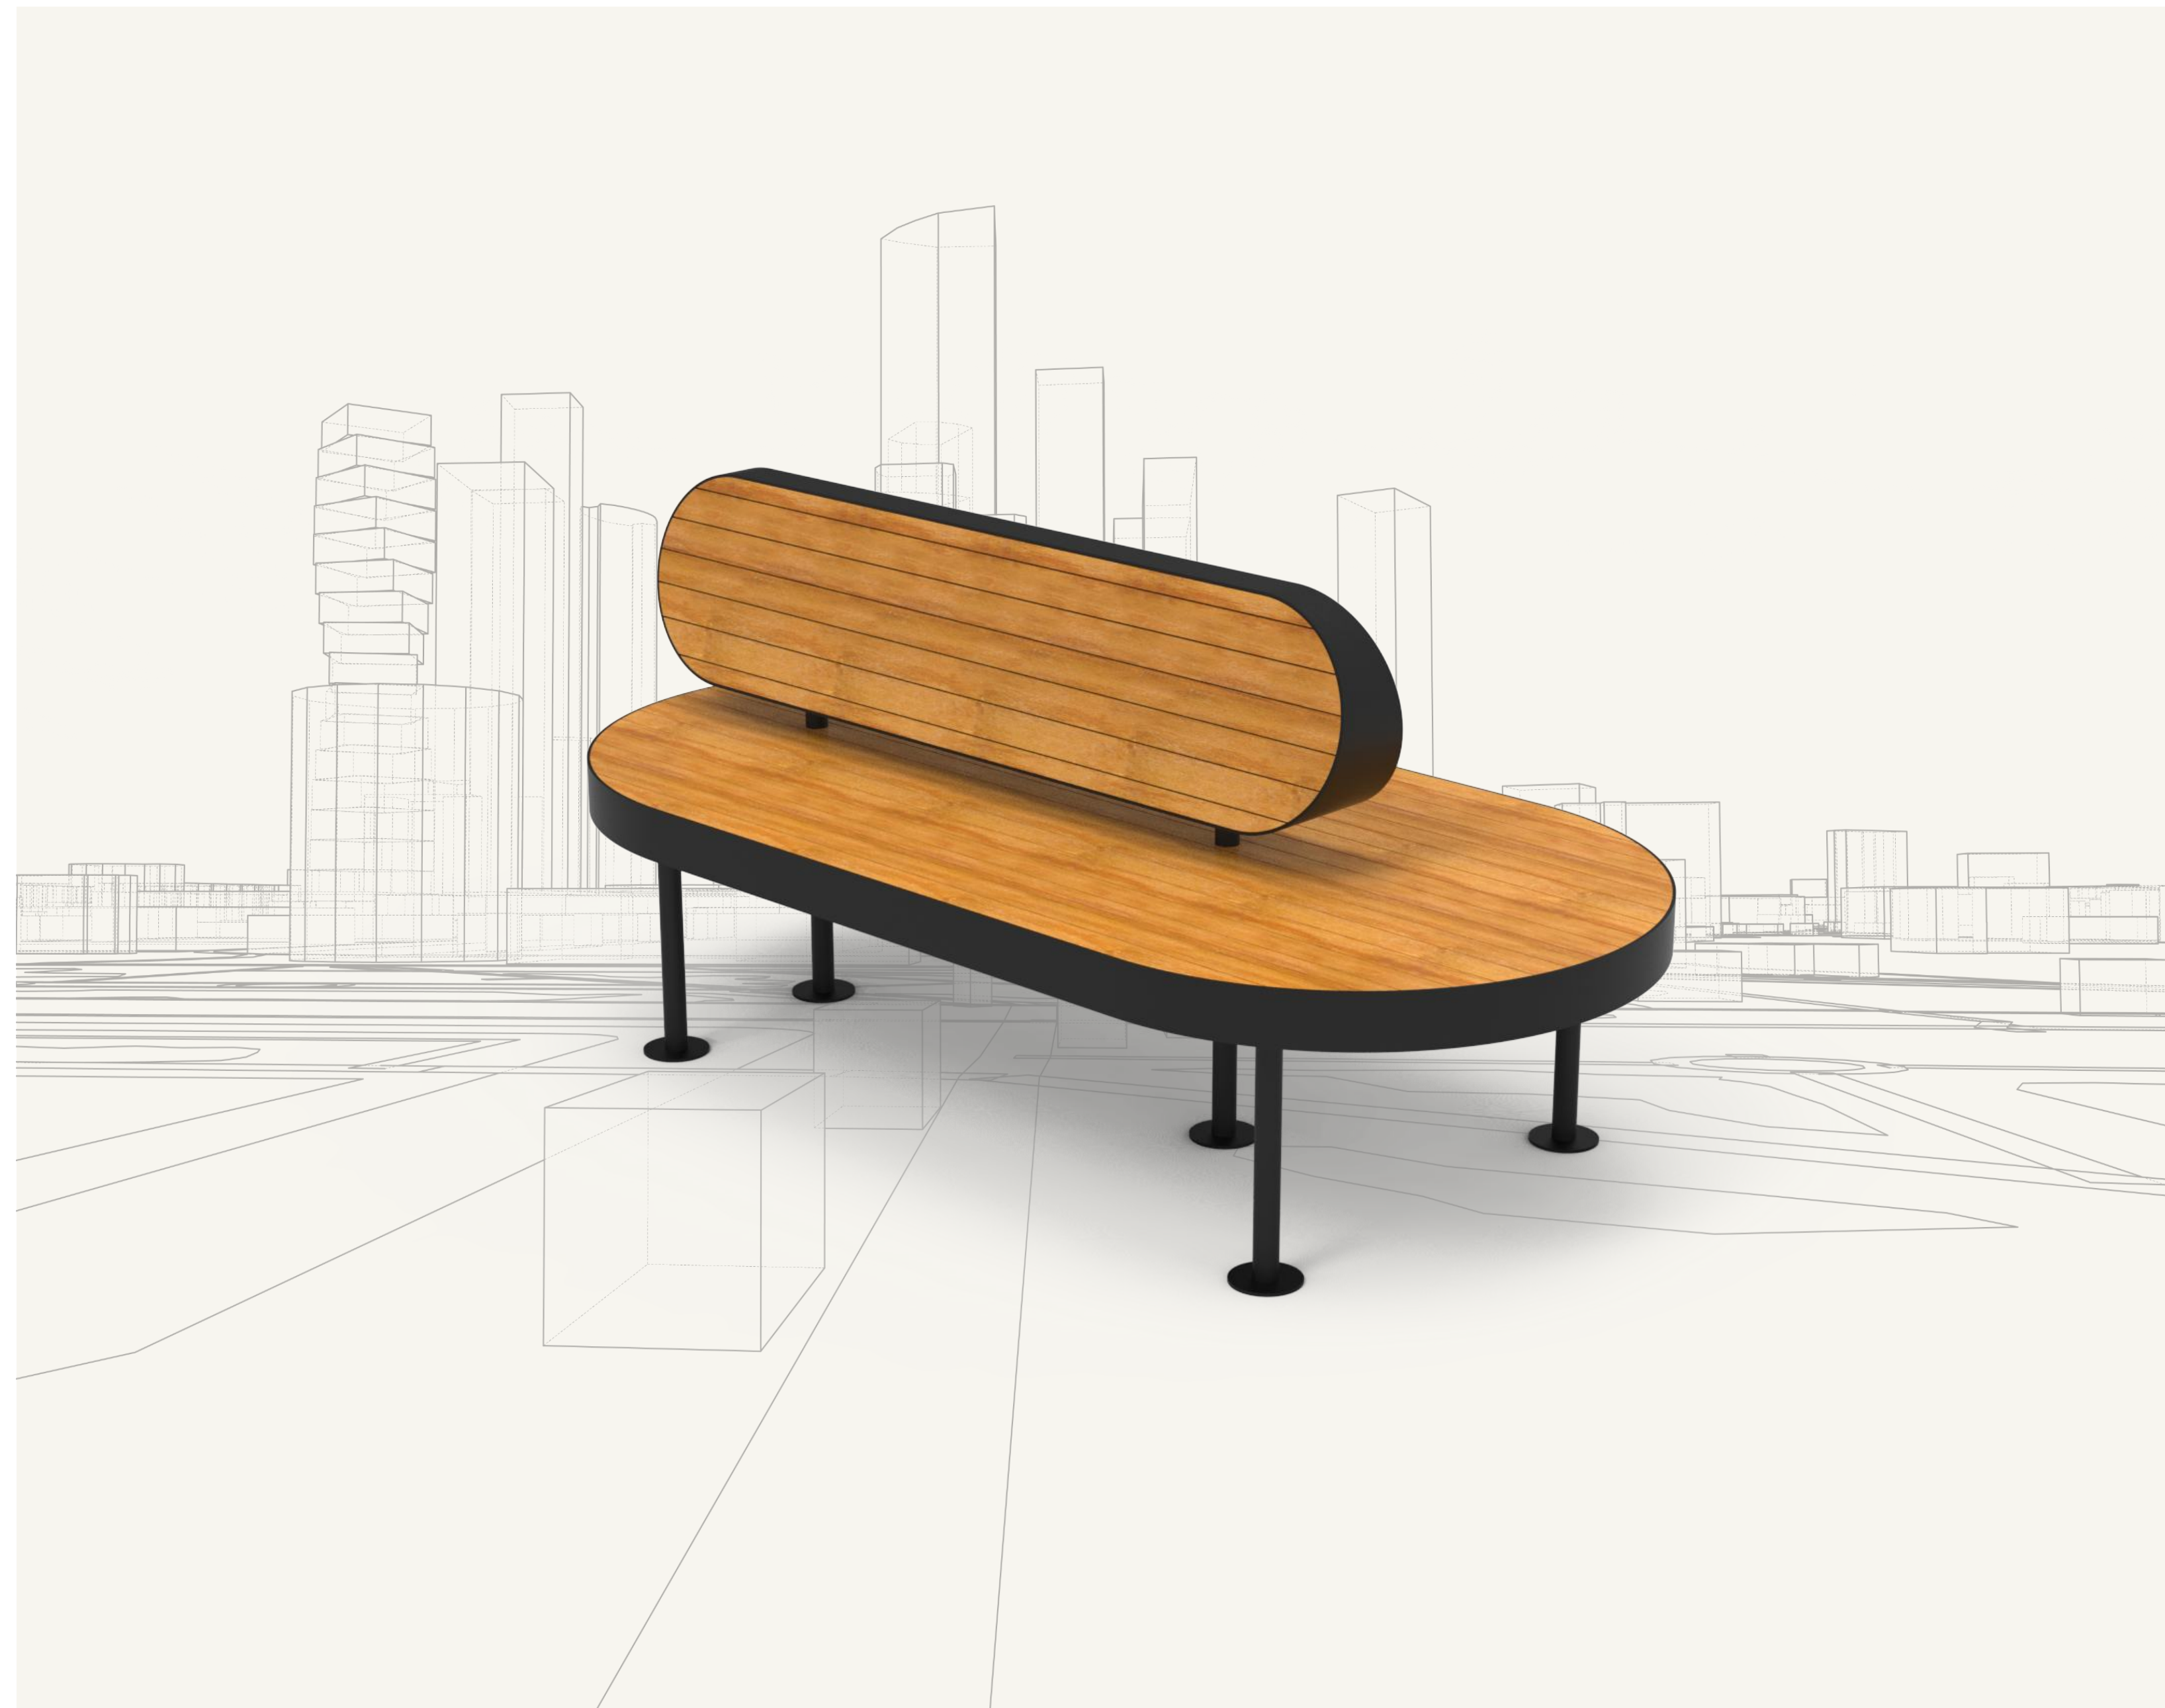

TASH

HIPO

היפו-אלמנט ישיבה למרחב אורבני

DESIGN YOUR CITY ONE PIECE AT A TIME

ספסל מתכת משולב עץ

ספסל דגם "היפו" ספסל דו מושבי כולל משענת גב ממתכת משולב קורות עץ גושני לבחירה, עמיד ומעוצב לסביבה אורבנית, ניתן לקבל בצבעים שונים.

מידות

אורך: 180 ס"מ

רוחב: 90 ס"מ

גובה: 84 ס"מ

A wireframe illustration of a cityscape with various skyscrapers and buildings, rendered in a light gray color against a white background. The buildings are composed of thin lines forming their outlines, creating a transparent, architectural look. The perspective is from a low angle, looking across a flat ground plane towards the horizon.