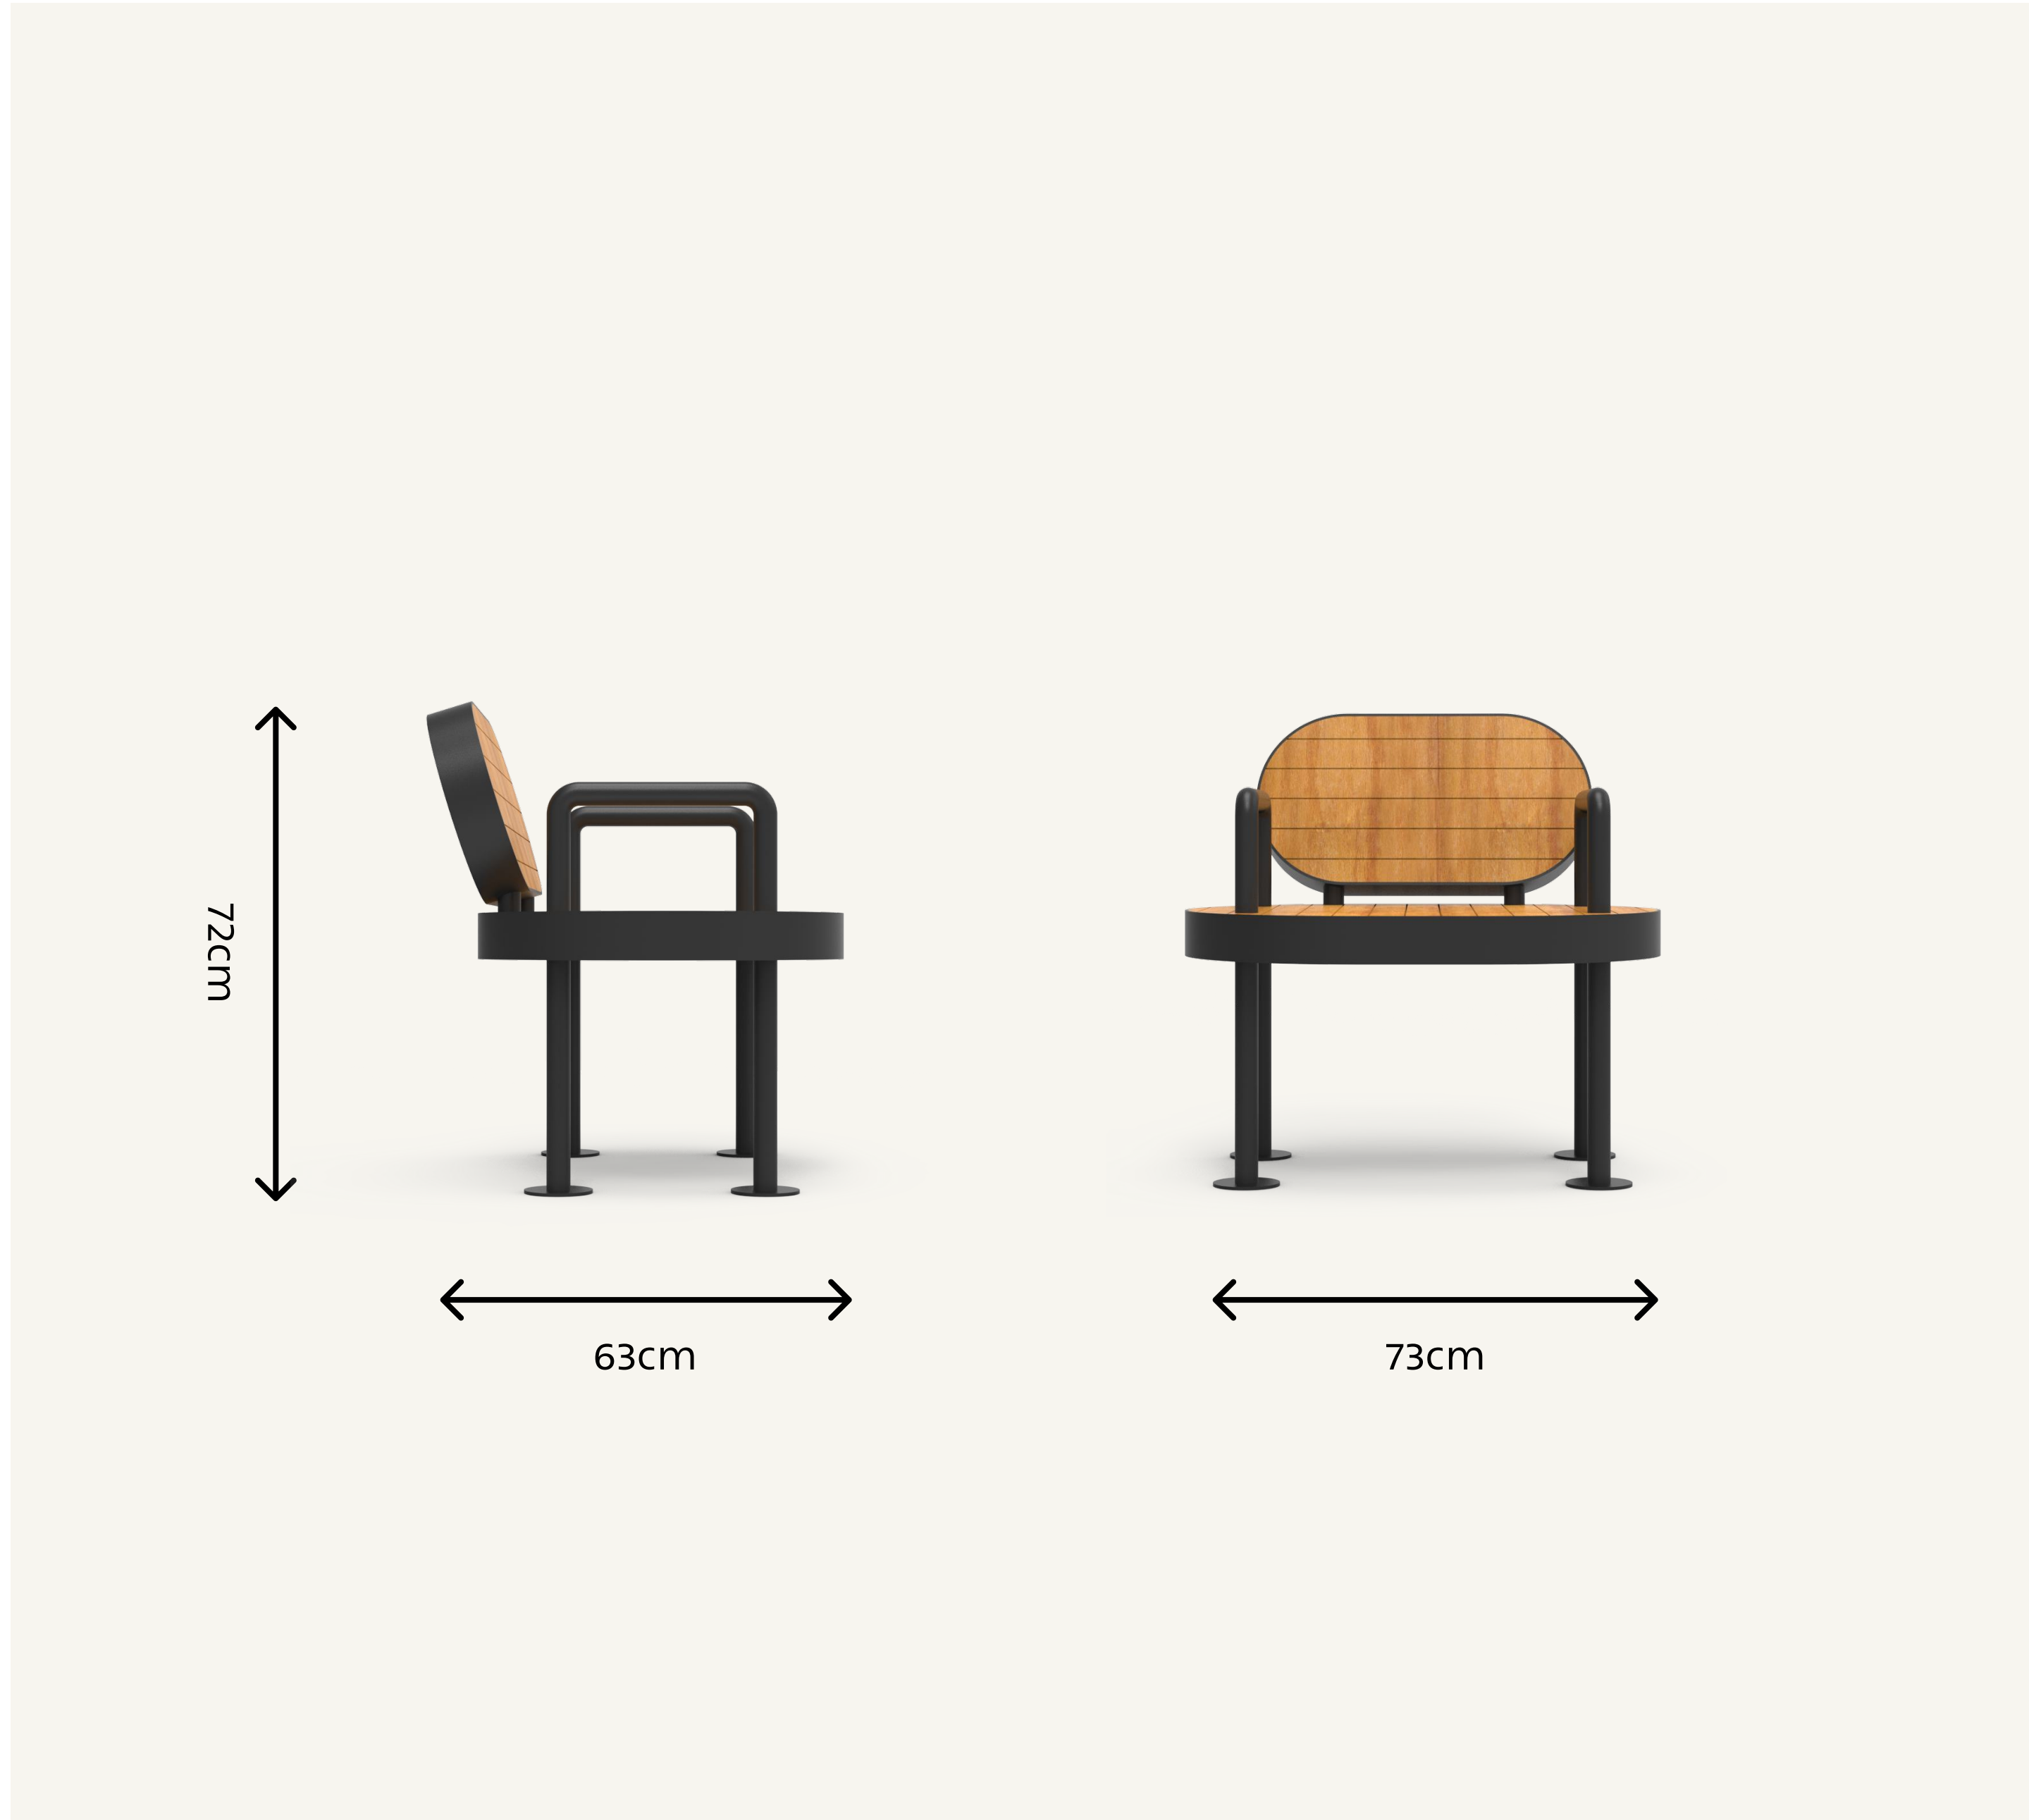

## כיסא ממתכת משולב עץ

כיסא ממשפחת "היפו" הכולל מסעדי יד, משולב מתכת וקורות ועץ לבחירה, ניתן לקבל בצבעים שונים.

מידות

אורך: 63 ס"מ

רוחב: 73 ס"מ

גובה: 72 ס"מ

A wireframe illustration of a cityscape with various skyscrapers and buildings, rendered in a light gray color against a white background. The buildings are composed of thin lines forming their outlines and internal structures.

**TASH**