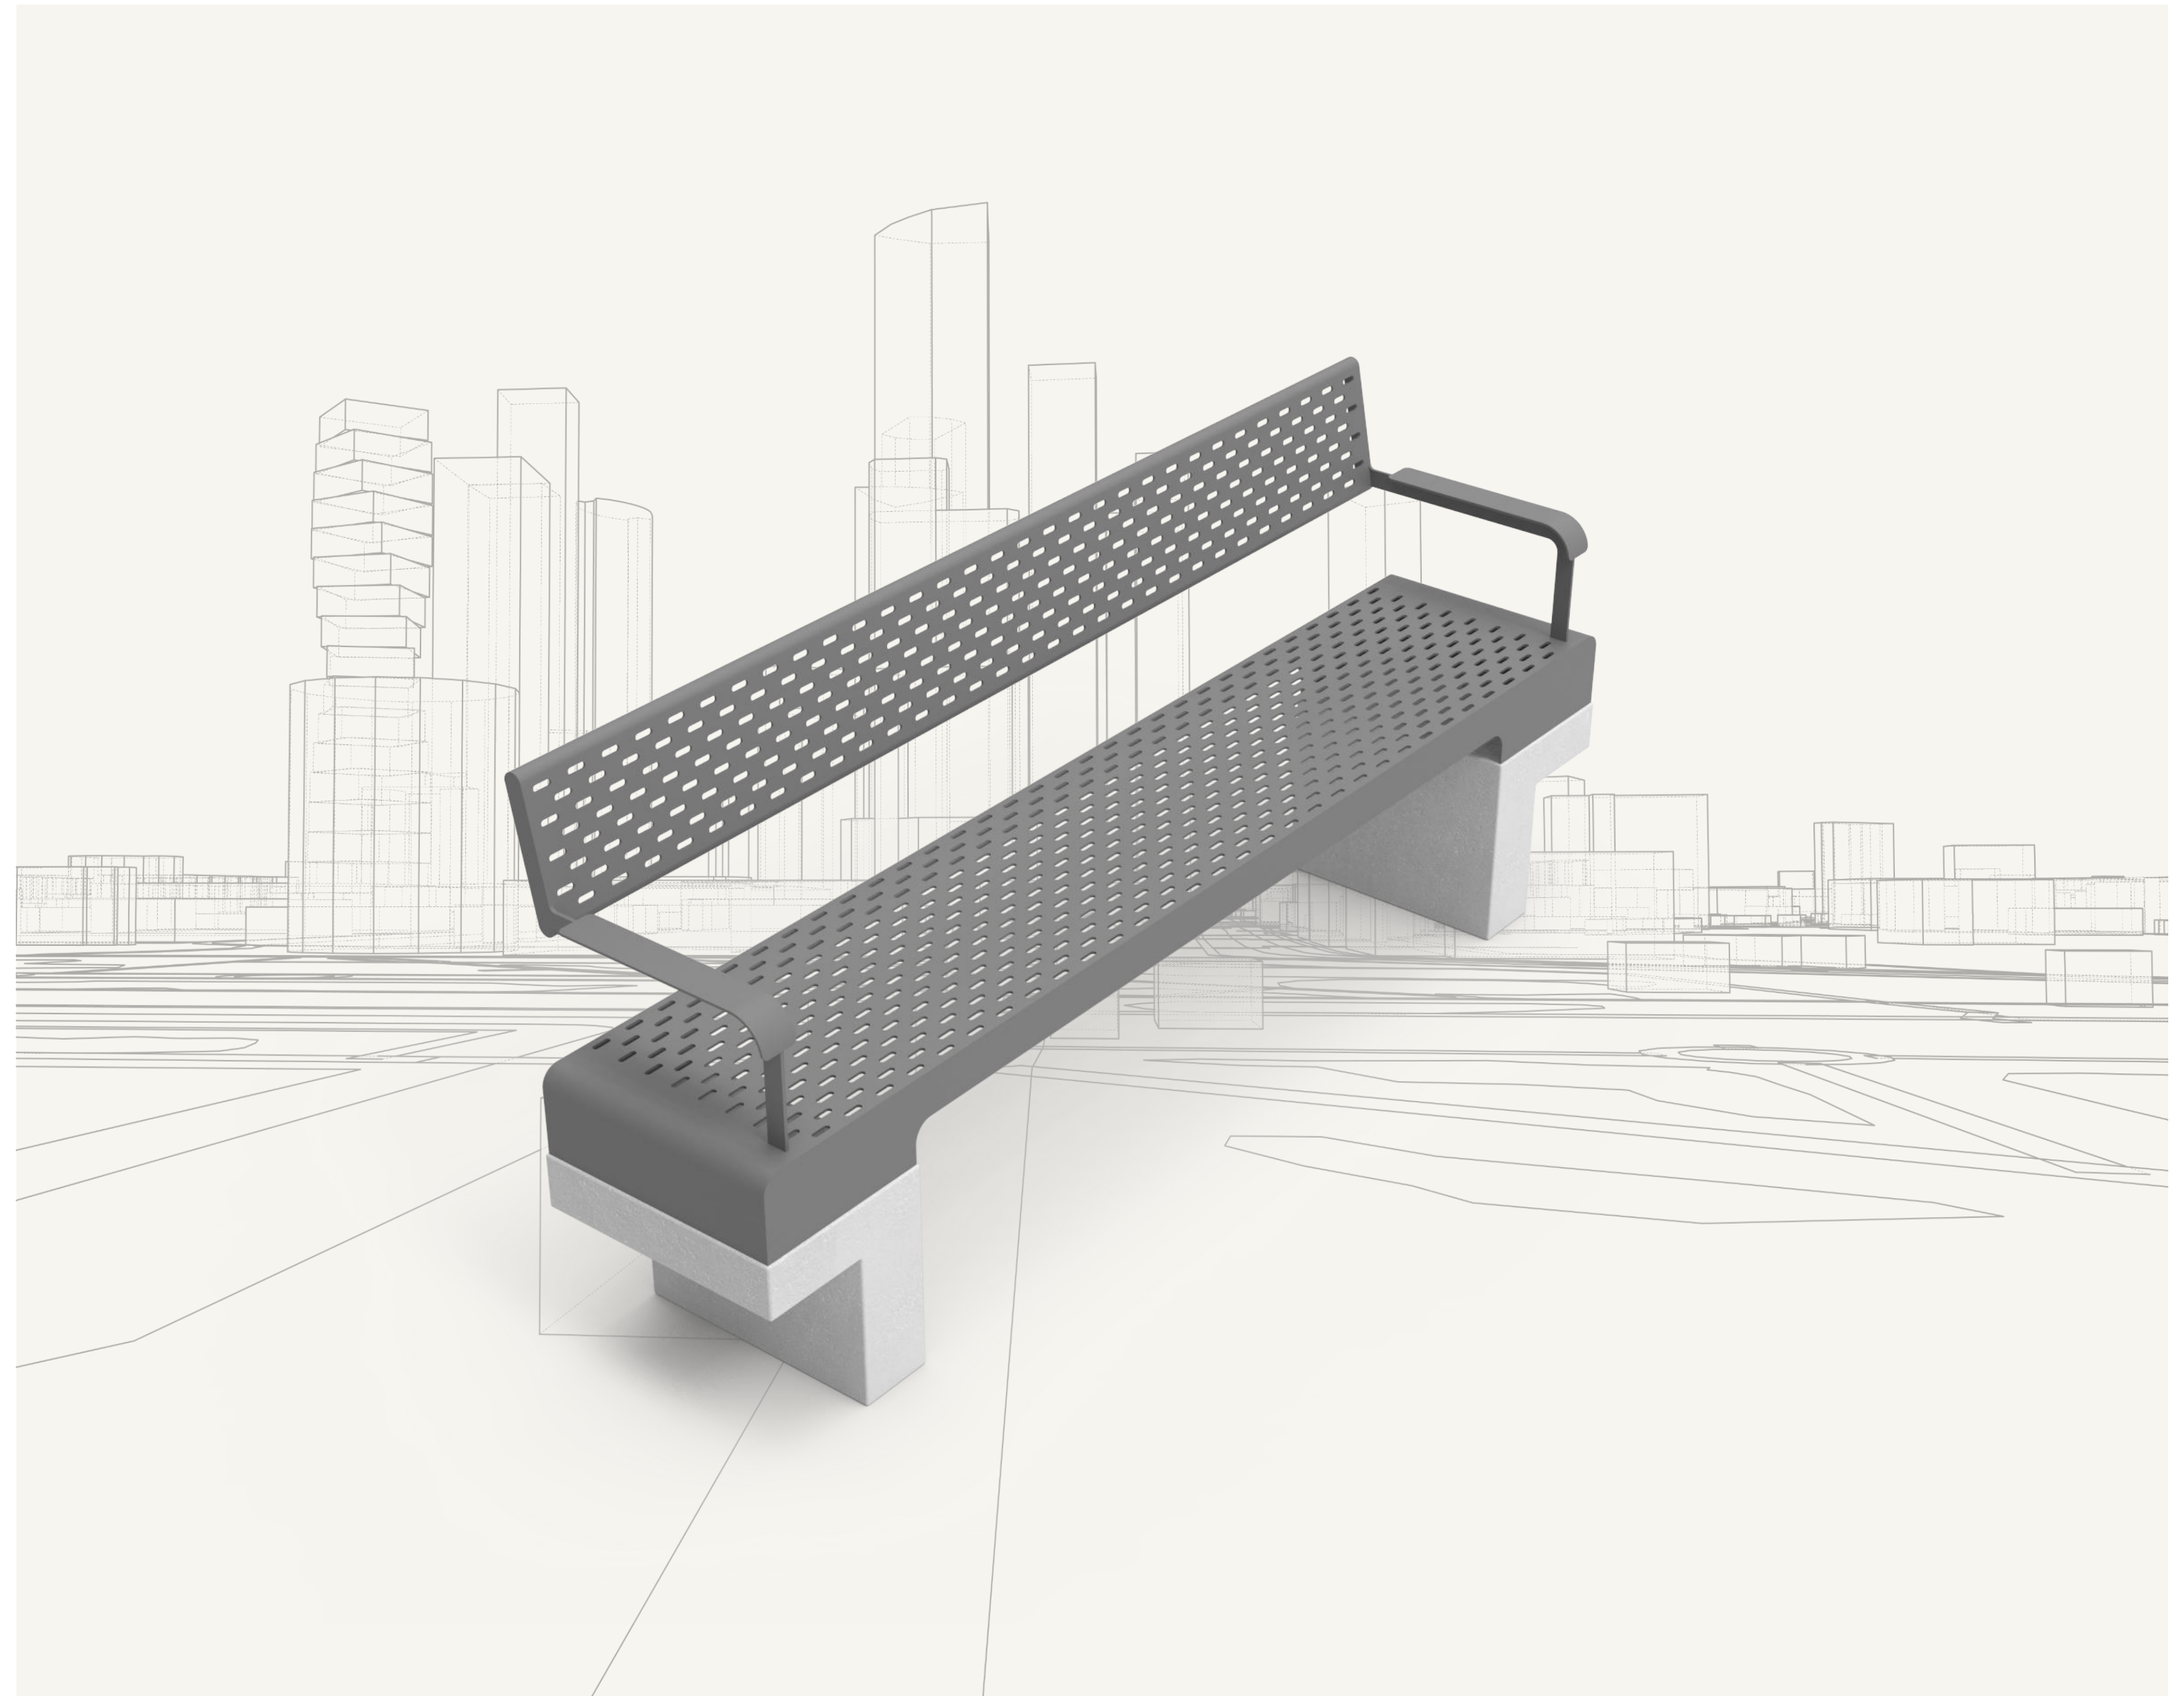

**TASH**

# DAKAR

דקר-אלמנט ישיבה למרחב אורבני

DESIGN YOUR CITY ONE PIECE AT A TIME

## ספסל מתכת משולב בטון

ספסל דגם "דקר",  
ספסל מתכת מפח חתוך בלייזר משולב רגלי בטון אדריכלי,  
ספסל נגיש לסביבה אורבנית,  
ניתן לקבל בצבעים שונים.

מידות

אורך: 200 ס"מ

רוחב: 48 ס"מ

גובה: 84 ס"מ

A wireframe illustration of a cityscape with various skyscrapers and buildings, rendered in a light gray color against a white background. The buildings are composed of thin lines forming their outlines and internal structures.