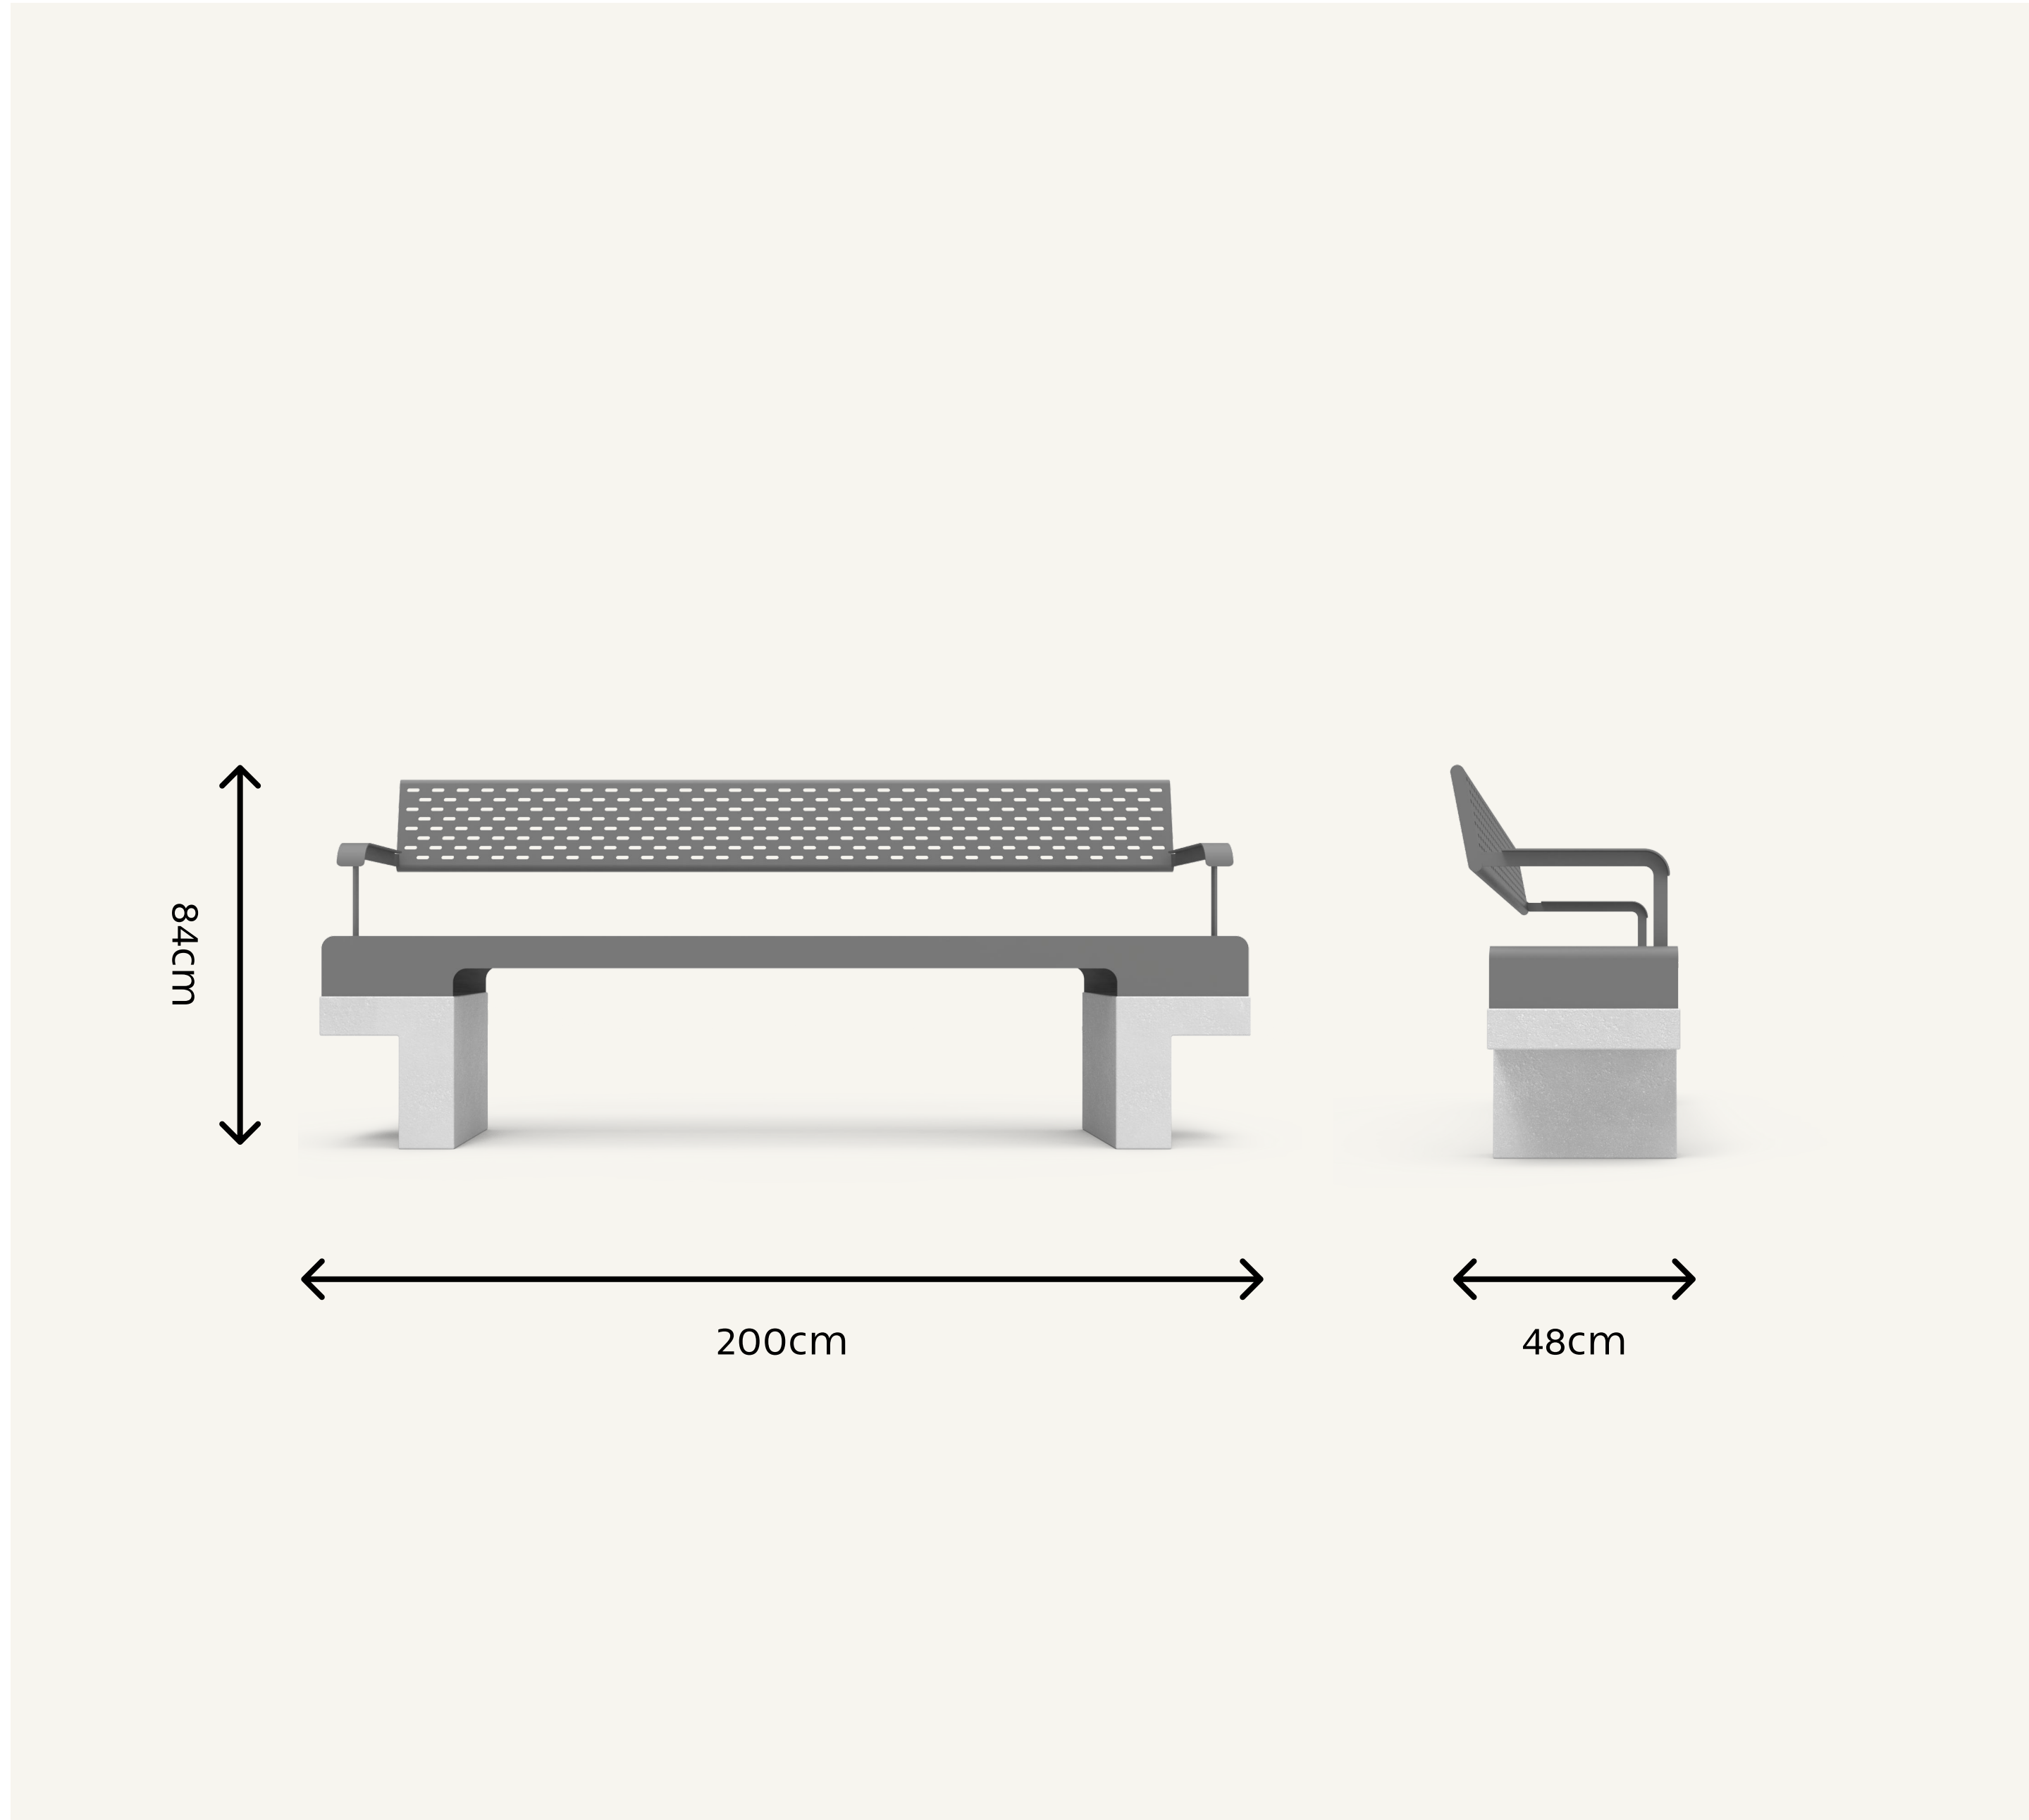

## ספסל מתכת משולב בטון

ספסל דגם "דקר",  
ספסל מתכת מפח חתוך בלייזר משולב רגלי בטון אדריכלי,  
ספסל נגיש לסביבה אורבנית,  
ניתן לקבל בצבעים שונים.

מידות

אורך: 200 ס"מ

רוחב: 48 ס"מ

גובה: 84 ס"מ

A wireframe illustration of a cityscape with various skyscrapers and buildings, rendered in a light gray color against a white background. The buildings are composed of thin lines forming their outlines and internal structures.