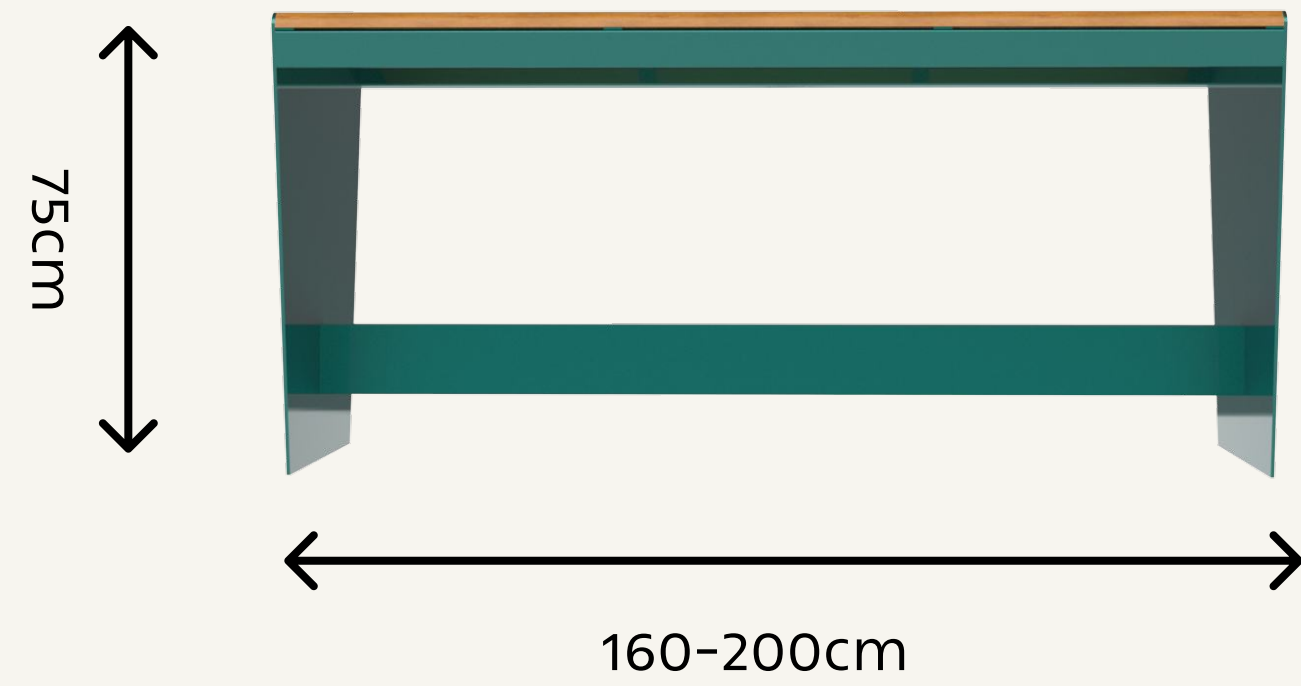

TASH

CANCUN

קנקון-שולחן למרחב אורבני

DESIGN YOUR CITY ONE PIECE AT A TIME

שולחן ממתכת משולבת עץ

שולחן אבירים דגם "קנקון", שולחן עמיד ומעוצב לסביבה אורבנית, קונסטרוקציה פלדה ורגליים מפח חתוך בלייזר, משולב קורות עץ גושני לבחירה, ניתן לקבל בצבעים שונים.

מידות

אורך: 160-200 ס"מ

רוחב: 80 ס"מ

גובה: 75 ס"מ

A wireframe illustration of a cityscape with various buildings and structures, rendered in a light gray color against a white background. The buildings are composed of thin lines forming their outlines, creating a transparent, architectural look. The perspective is from a low angle, looking across a flat ground towards the horizon.