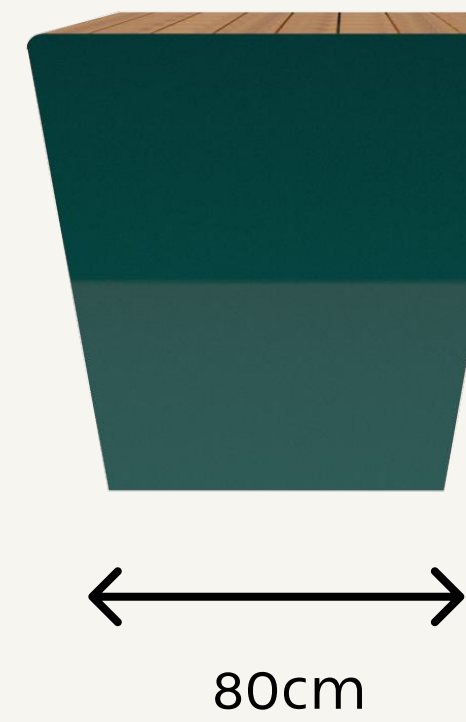

TASH

CANCUN

קנקון-שולחן למרחב אורבני

DESIGN YOUR CITY ONE PIECE AT A TIME

שולחן ממתכת משולבת עץ

שולחן אבירים דגם "קנקון", שולחן עמיד ומעוצב לסביבה אורבנית, קונסטרוקציה פלדה ורגליים מפח חתוך בלייזר, משולב קורות עץ גושני לבחירה, ניתן לקבל בצבעים שונים.

מידות

אורך: 160-200 ס"מ

רוחב: 80 ס"מ

גובה: 75 ס"מ

A wireframe illustration of a cityscape with various buildings and structures, rendered in a light gray color against a white background. The buildings are composed of thin lines forming their outlines, creating a transparent, architectural look. The perspective is from a low angle, looking across a flat ground towards the horizon.