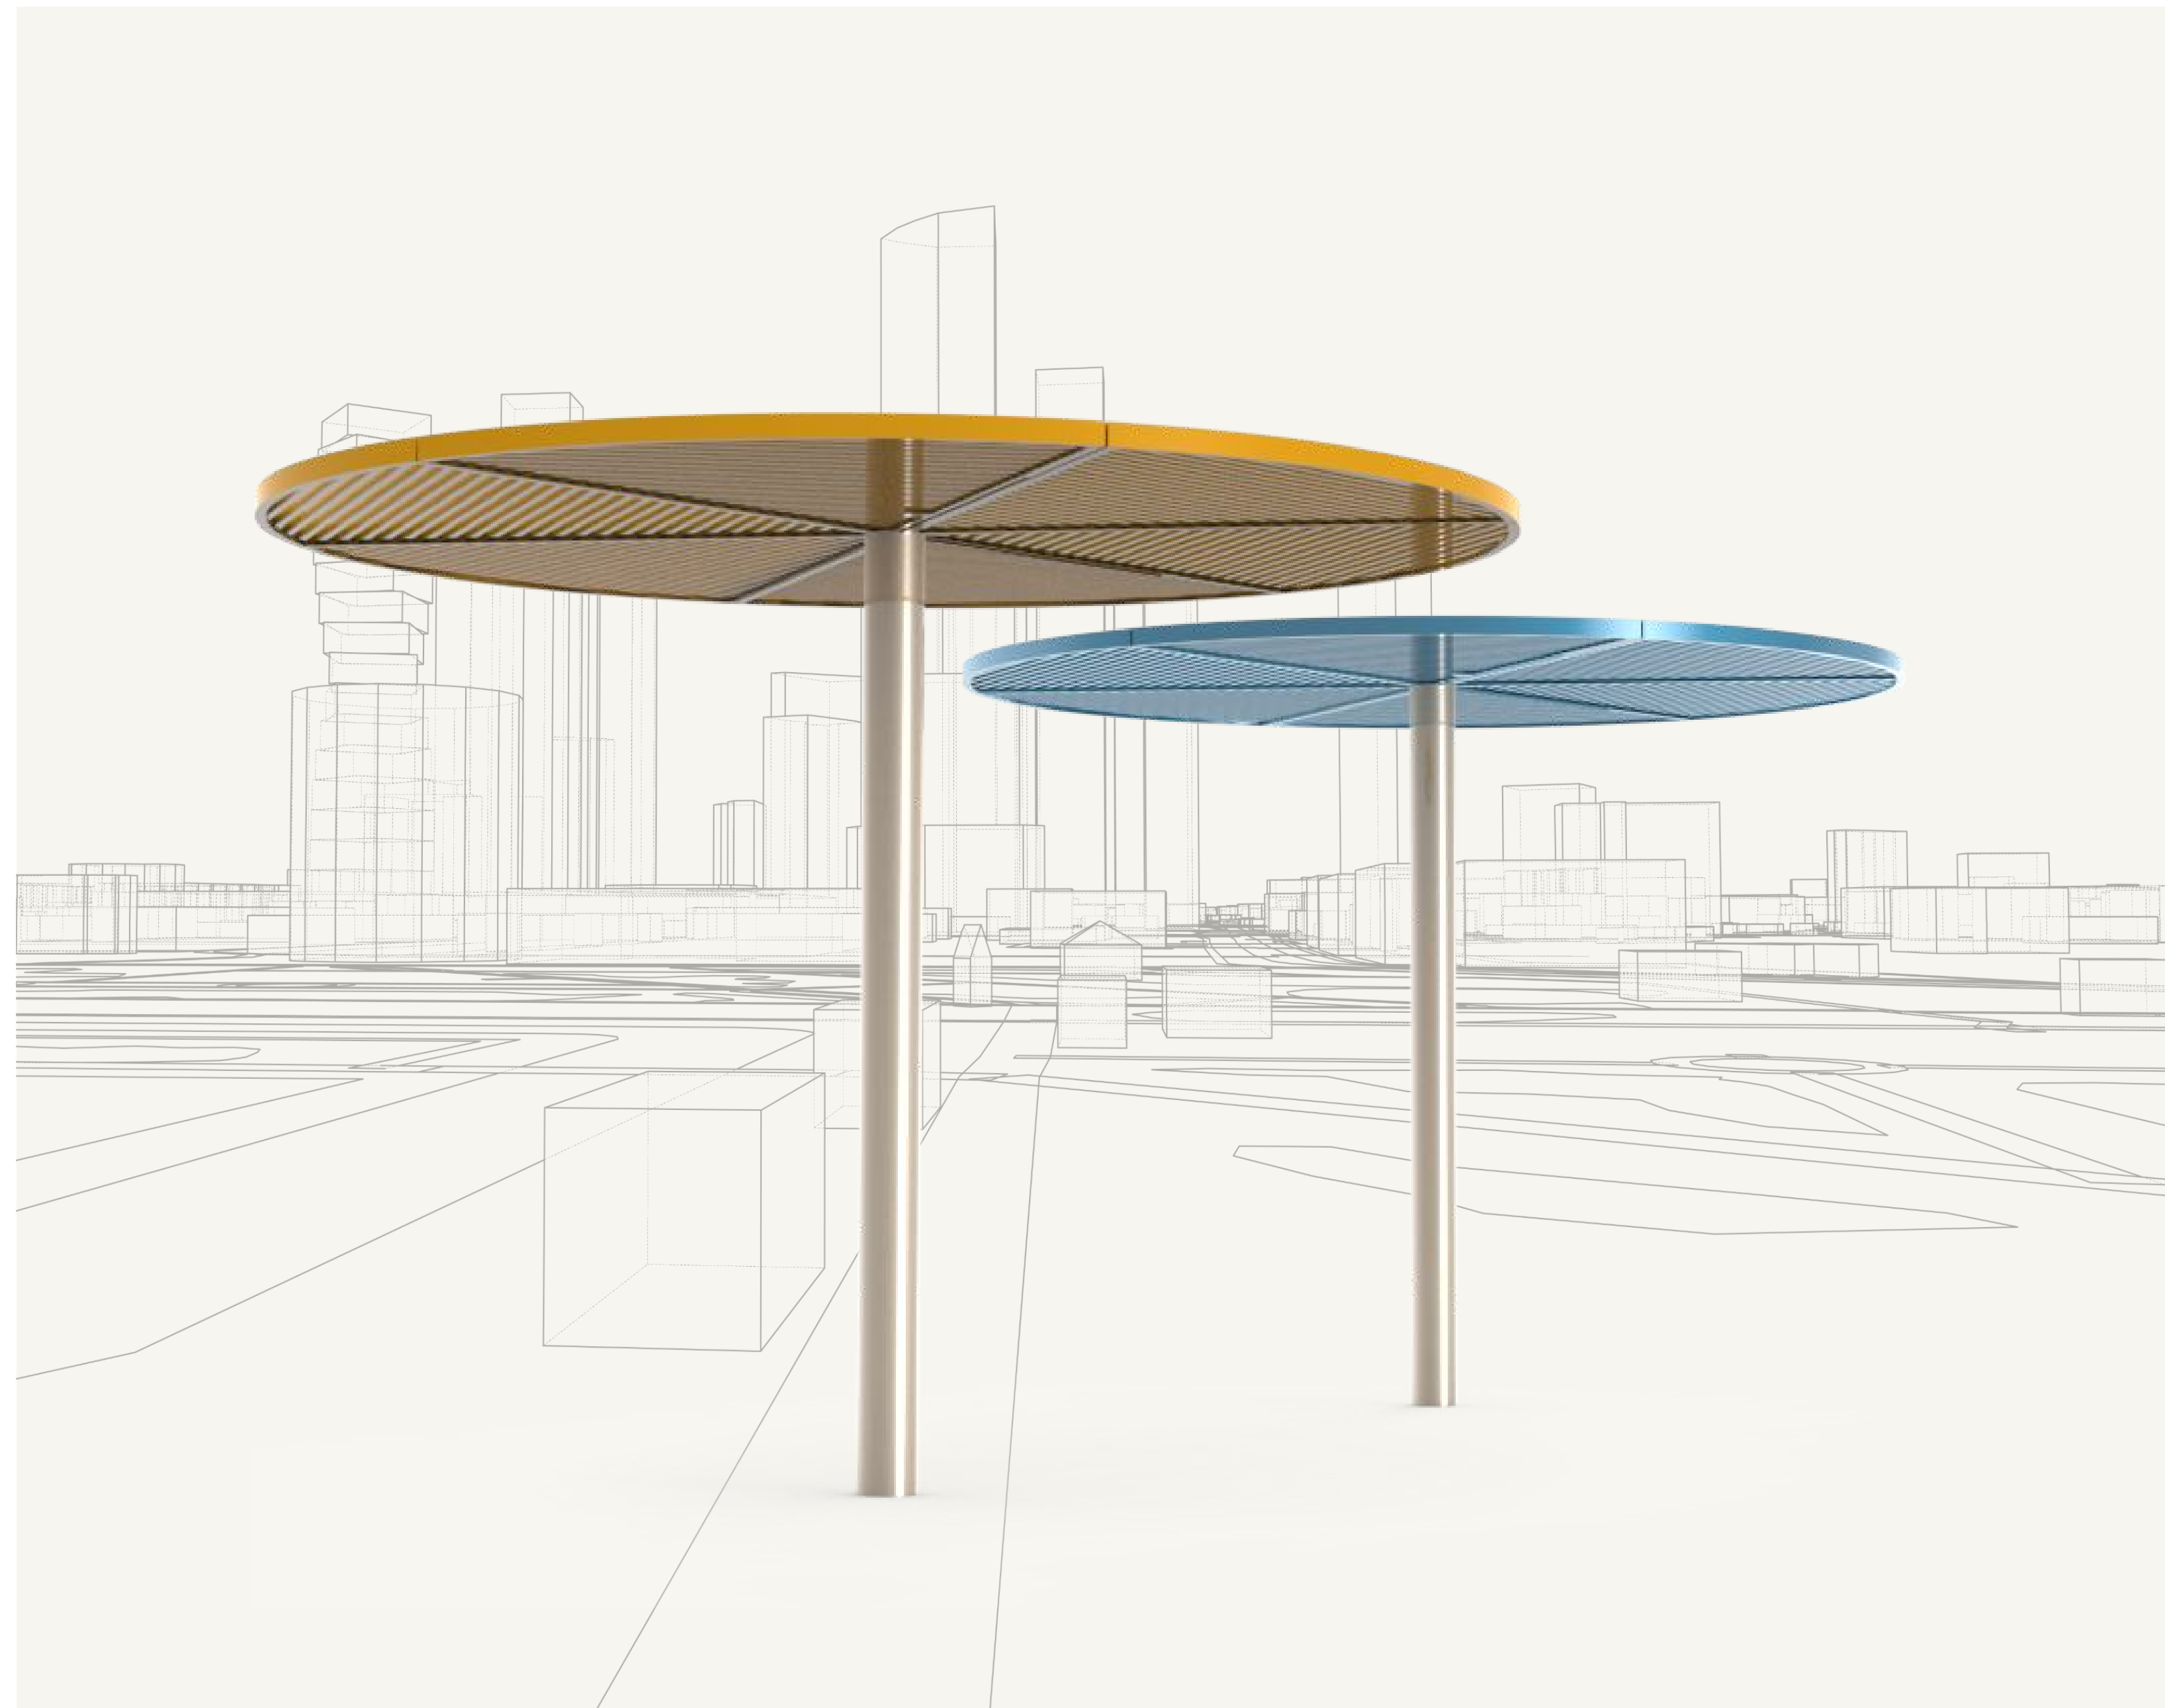

TASH

BARKAN

ברקן - אלמנט הצללה למרחב אורבני

DESIGN YOUR CITY ONE PIECE AT A TIME

פרגולת מתכת

אלמנט הצללה מדגם "ברקן" למרחב האורבני, קונסט' פלדה וקירווי עליון מפרופילי אלומיניום, ניתן לקבל בגבהים וצבעים שונים.

מידות

קוטר: 300-448 ס"מ

גובה: 280-348 ס"מ

A wireframe illustration of a cityscape with various skyscrapers and buildings, rendered in a light gray color against a white background. The buildings are composed of thin lines forming their outlines and internal structures.