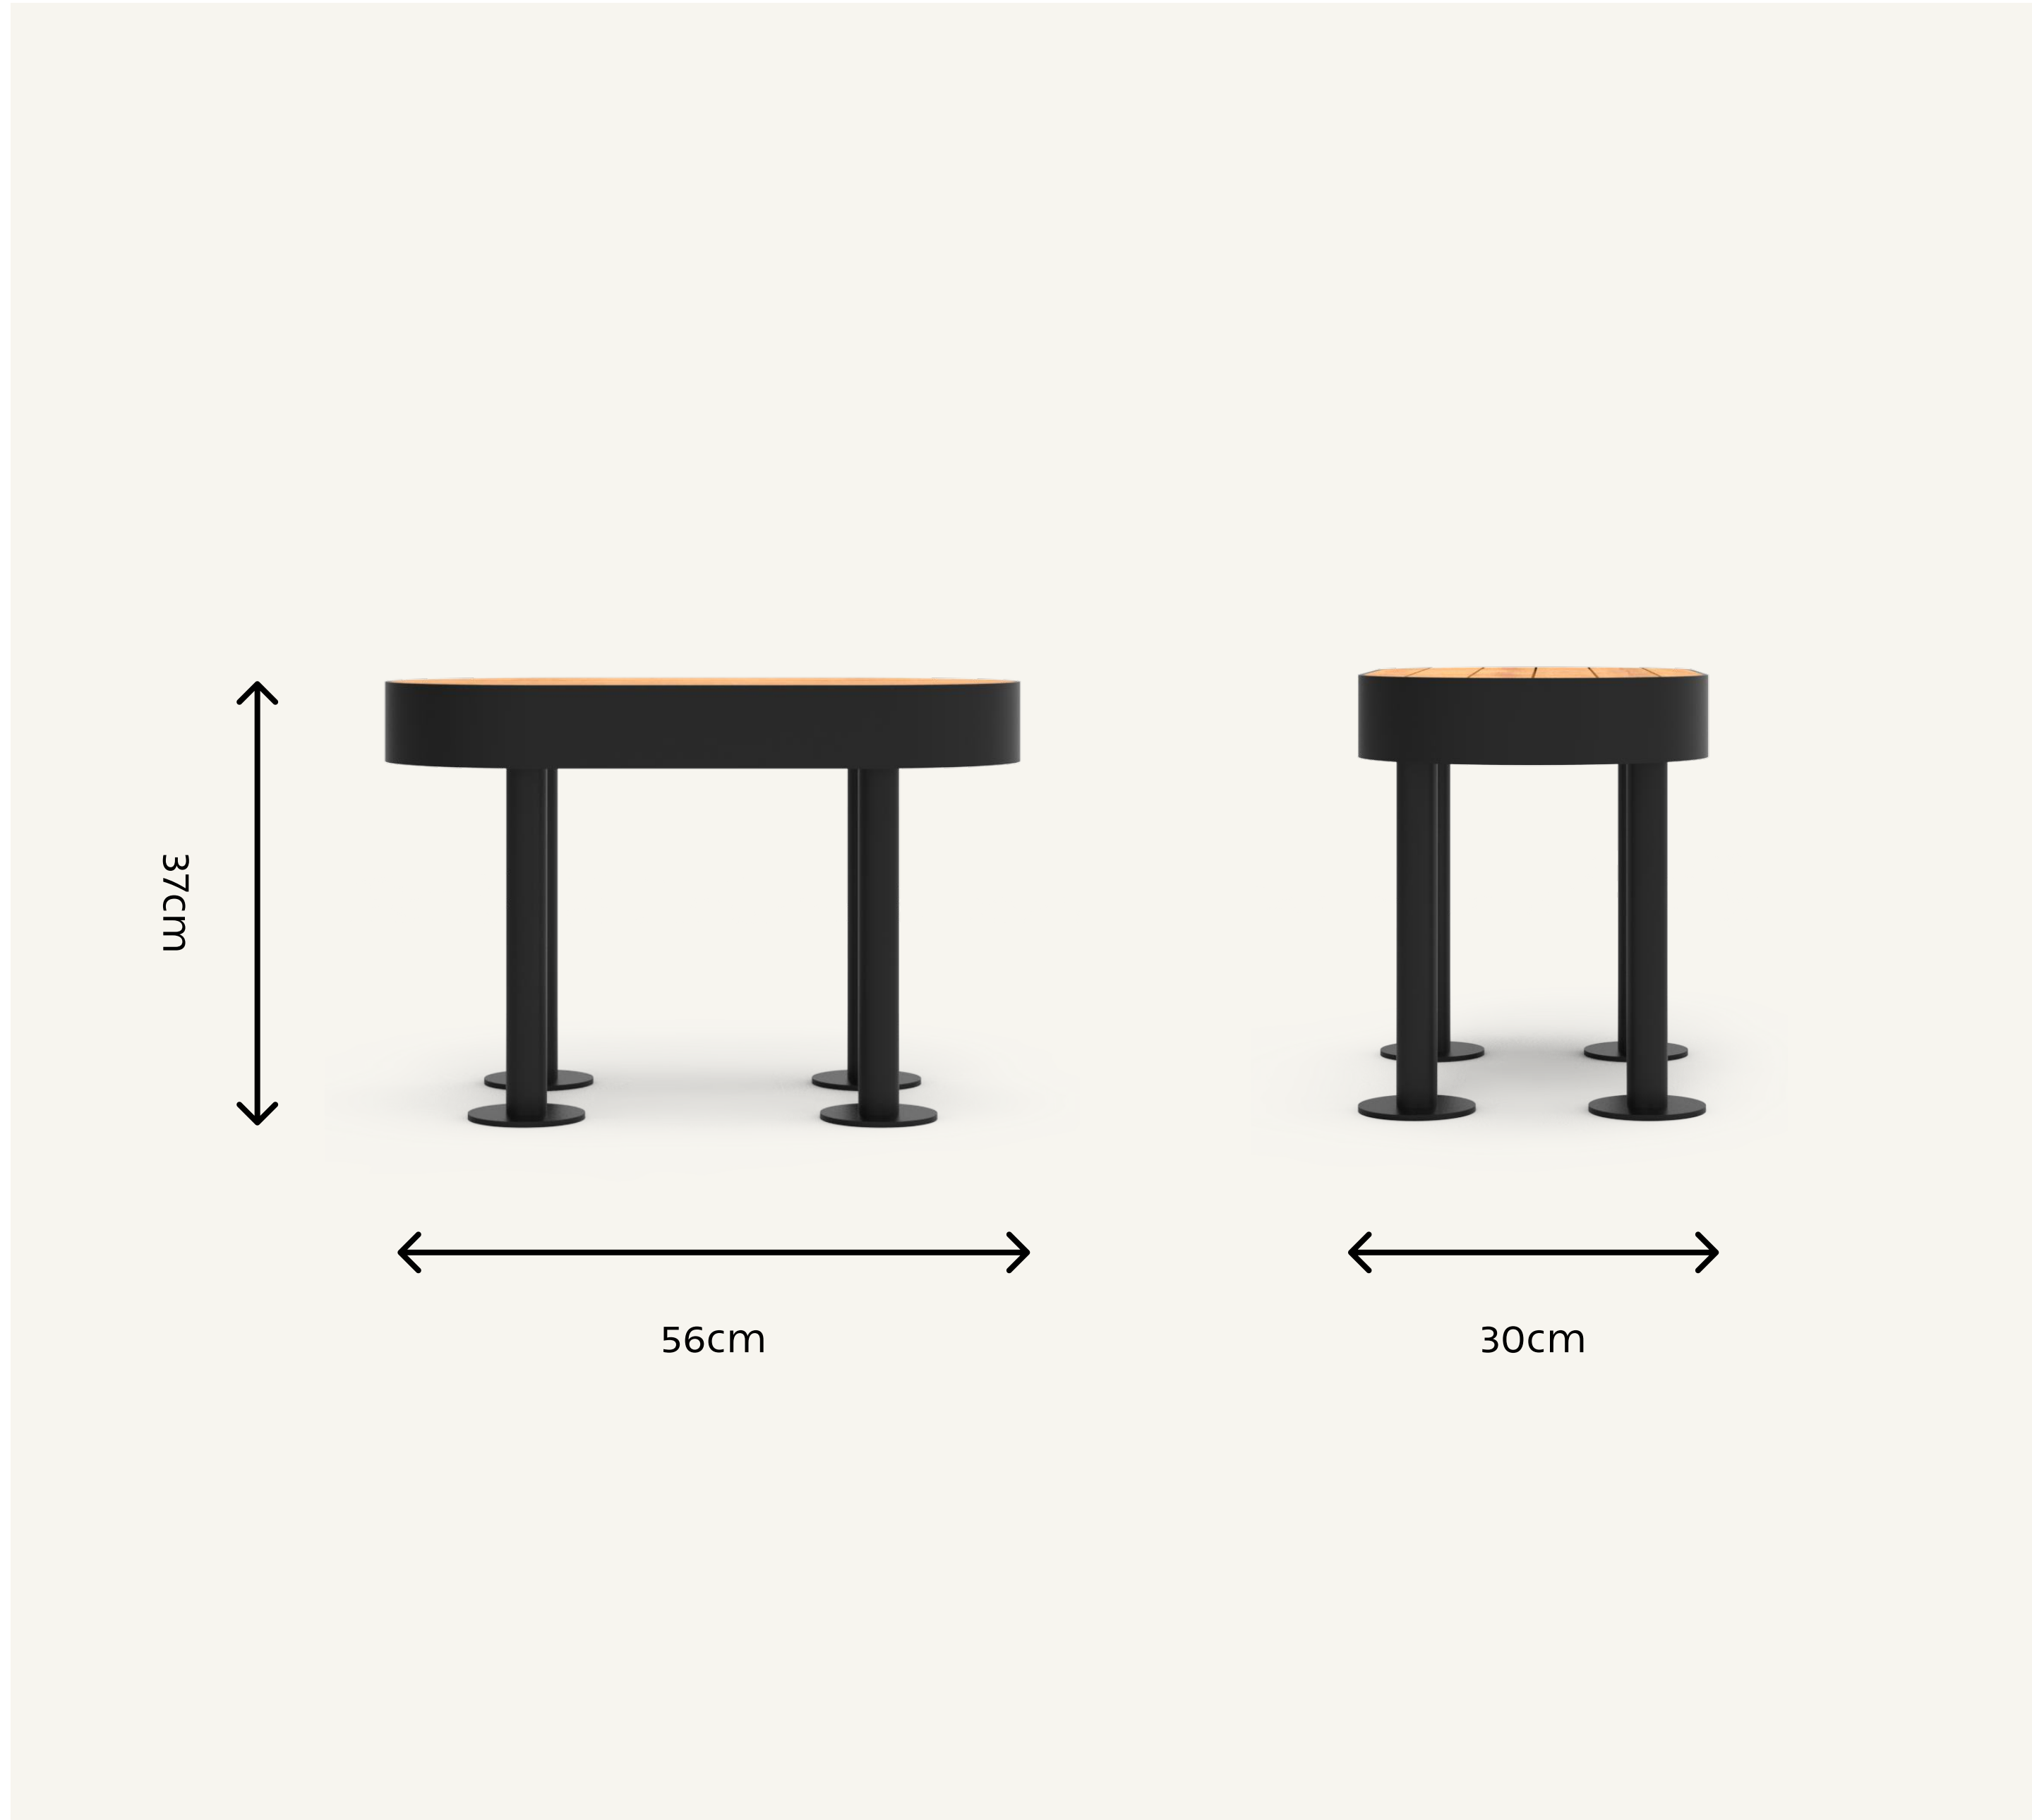

TASH

HIPO

היפו-אלמנט משלים לכיסא נוח במרחב
אורבני

DESIGN YOUR CITY ONE PIECE AT A TIME

הדום ממתכת משולב עץ

הדום שולחן ממשפחת "היפו" משולב מתכת וקורות ועץ
לבחירה,
לשילוב בסדרת מוצרי משפחת "היפו".

מידות

אורך 56 ס"מ
רוחב: 30 ס"מ
גובה: 37 ס"מ

The background of the entire page is a light beige color with a faint, architectural wireframe cityscape. The wireframe consists of various rectangular and cylindrical shapes of different heights and widths, representing buildings and structures. The lines are thin and light gray, creating a sense of depth and perspective. The cityscape is centered horizontally and extends across the width of the page.