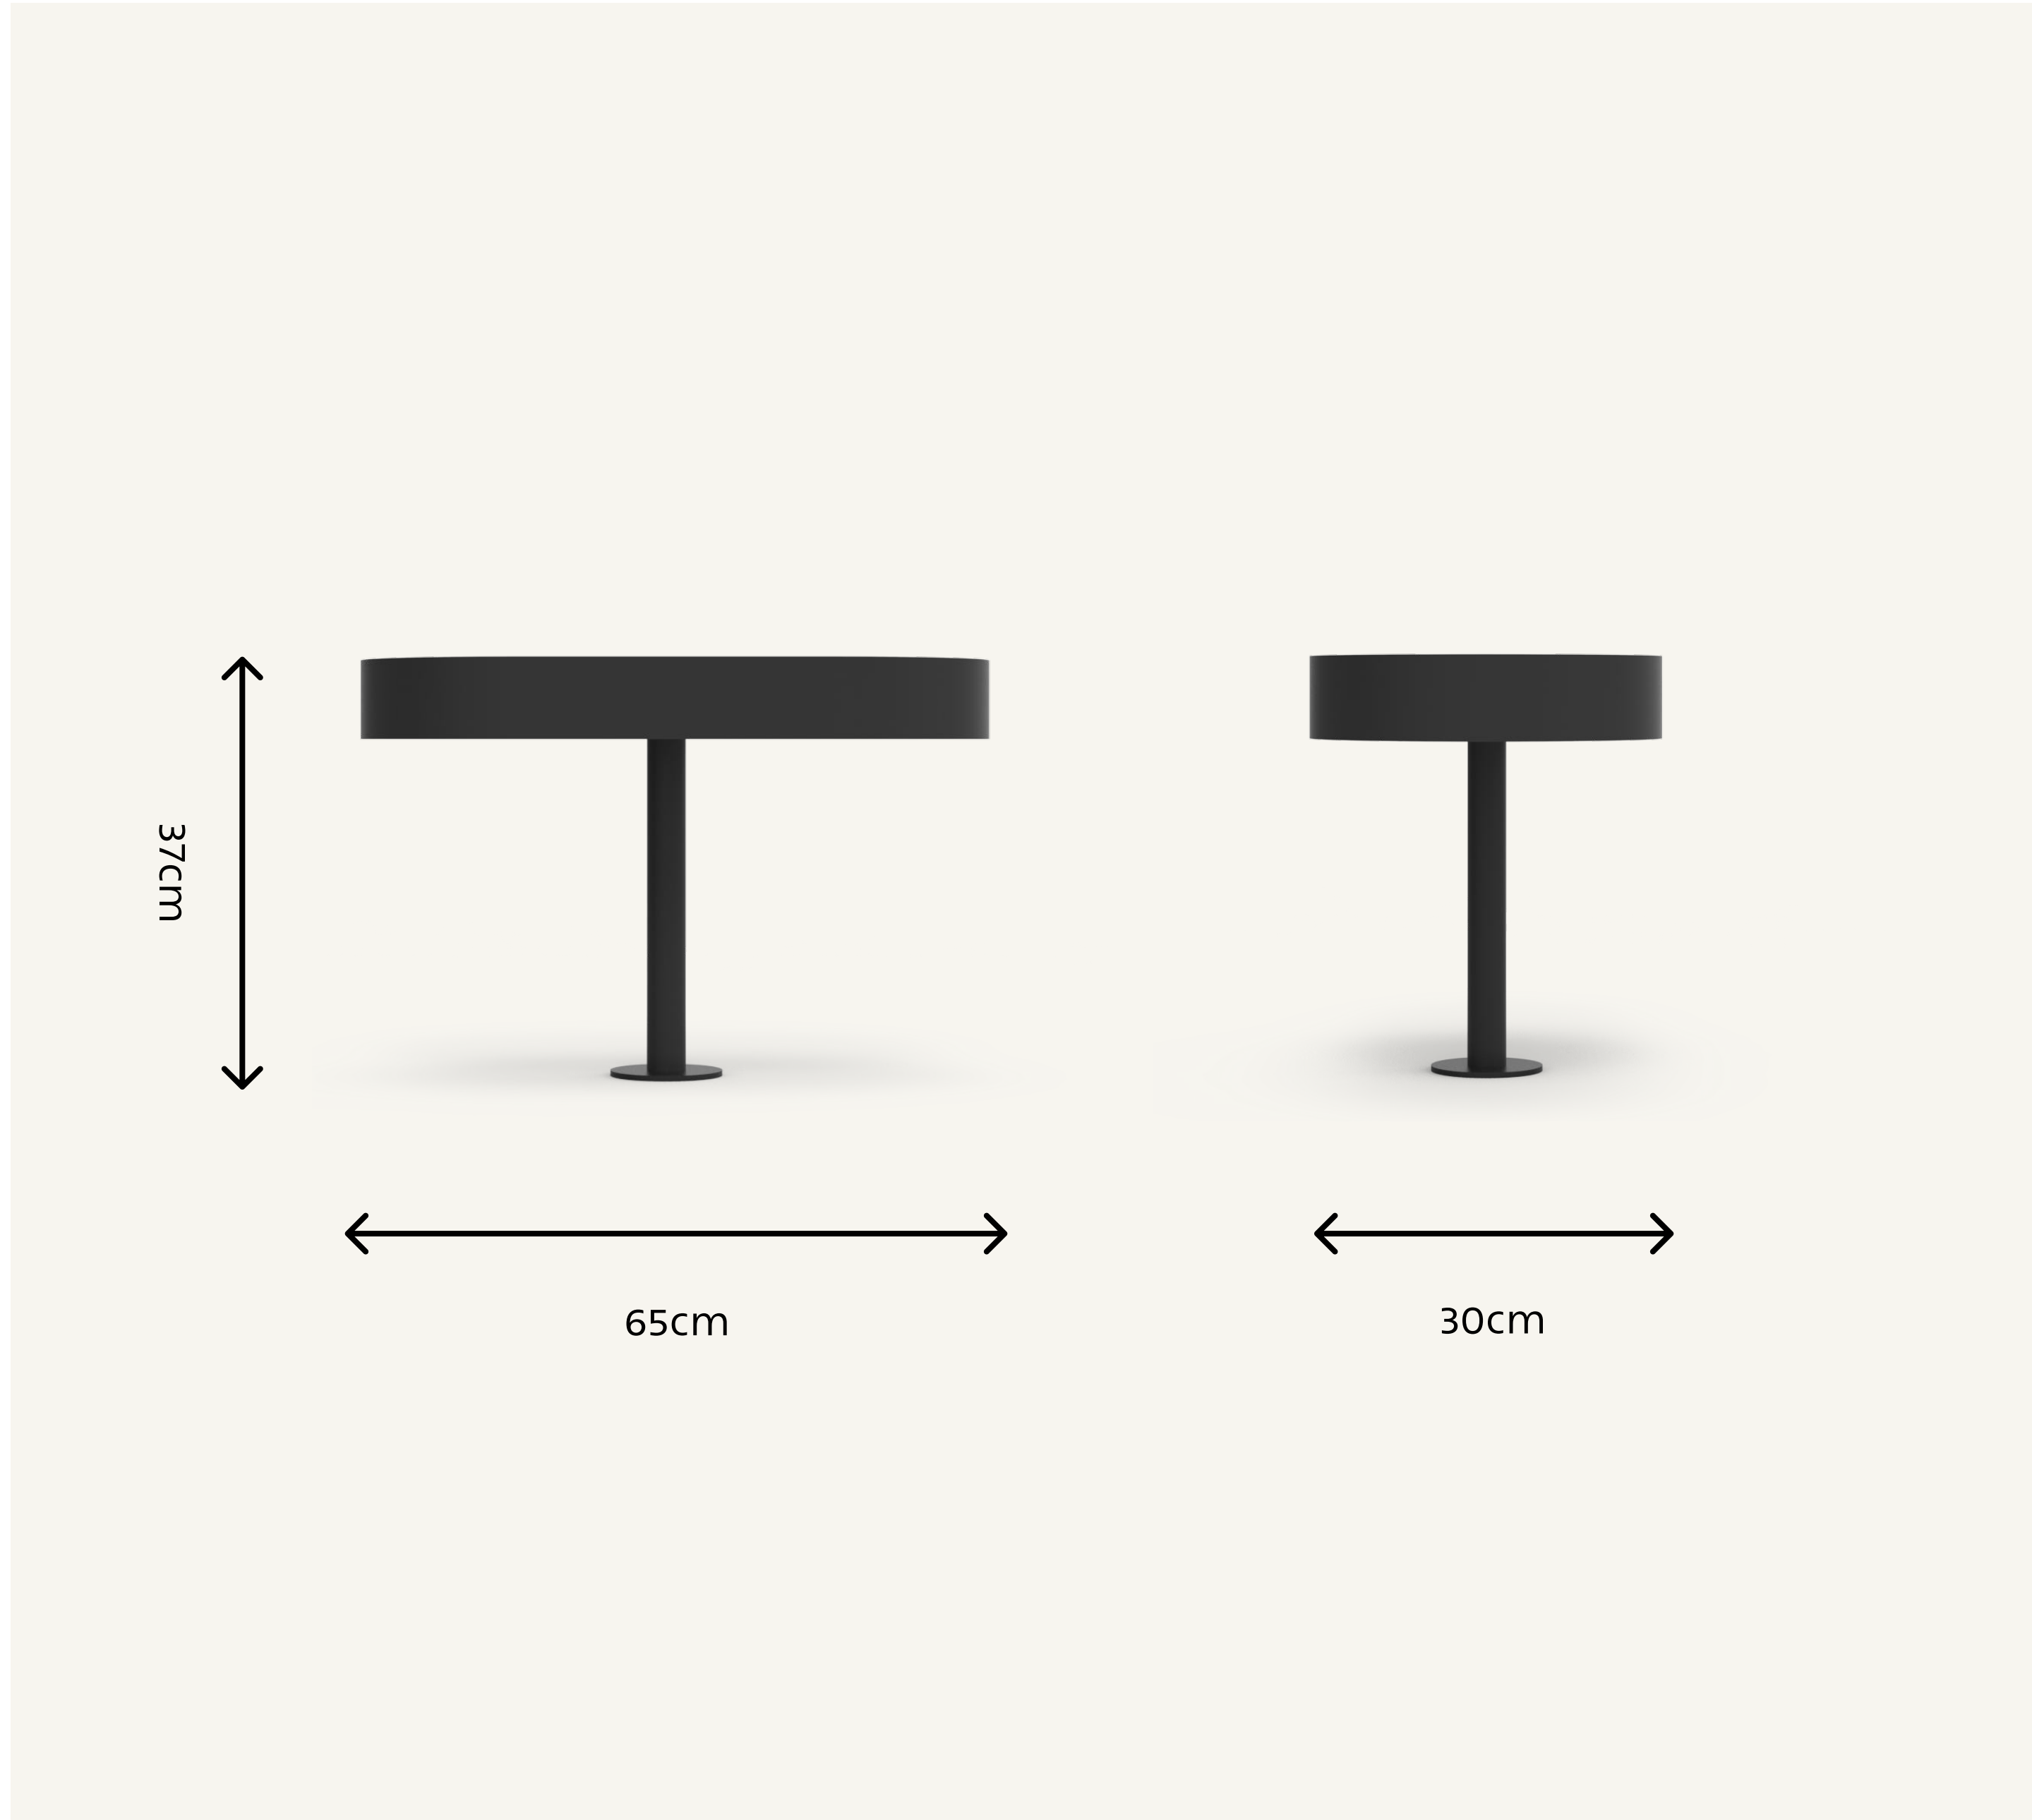

## שולחן קפה ממתכת משולב עץ

שולחן קפה נמוך דגם "היפו", שולחן עמיד ומעוצב לסביבה אורבנית, רגליים מצינור פלדה, מעטפת פח משולב עץ גושני לבחירה, ניתן לקבל בצבעים שונים.

מידות

אורך: 65 ס"מ

רוחב: 30 ס"מ

גובה: 37 ס"מ

A wireframe illustration of a city skyline with various skyscrapers and buildings, rendered in a light gray color against a white background. The buildings are composed of thin lines forming their outlines and internal structures.