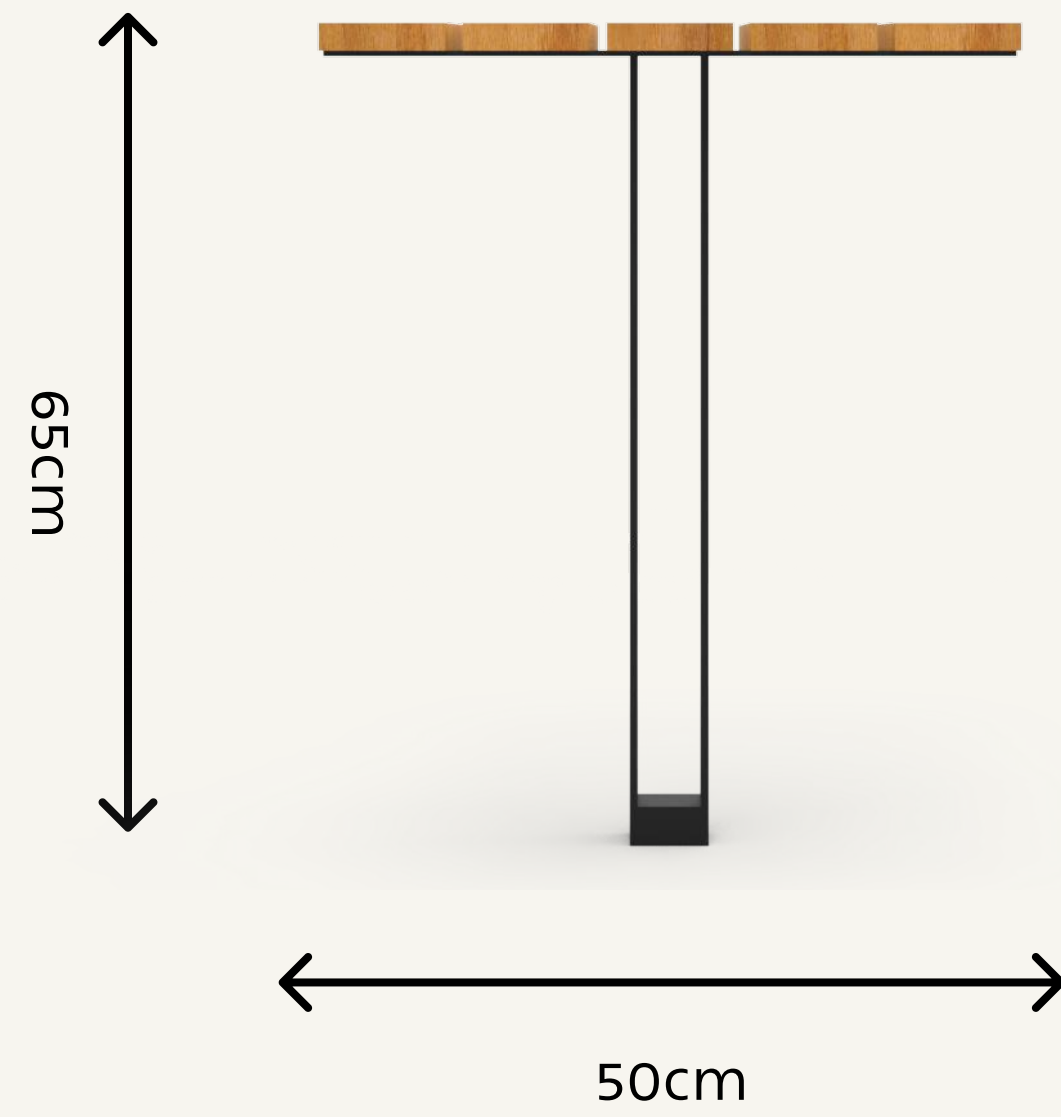

## שולחן מתכת משולב עץ

שולחן דגם "טולוז" שולחן עמיד ומעוצב לסביבה אורבנית, רגלי מתכת דופן כפולה מפח חתוך בלייזר משולב קורות עץ גושני לבחירה, ניתן לקבל בצבעים שונים.

מידות

אורך: 50 ס"מ

רוחב: 50 ס"מ

גובה: 65 ס"מ

A wireframe illustration of a cityscape with various buildings and structures, rendered in a light gray color against a white background. The buildings are composed of thin lines forming their outlines, creating a transparent, architectural look. The perspective is from a low angle, looking across a flat ground towards the horizon.