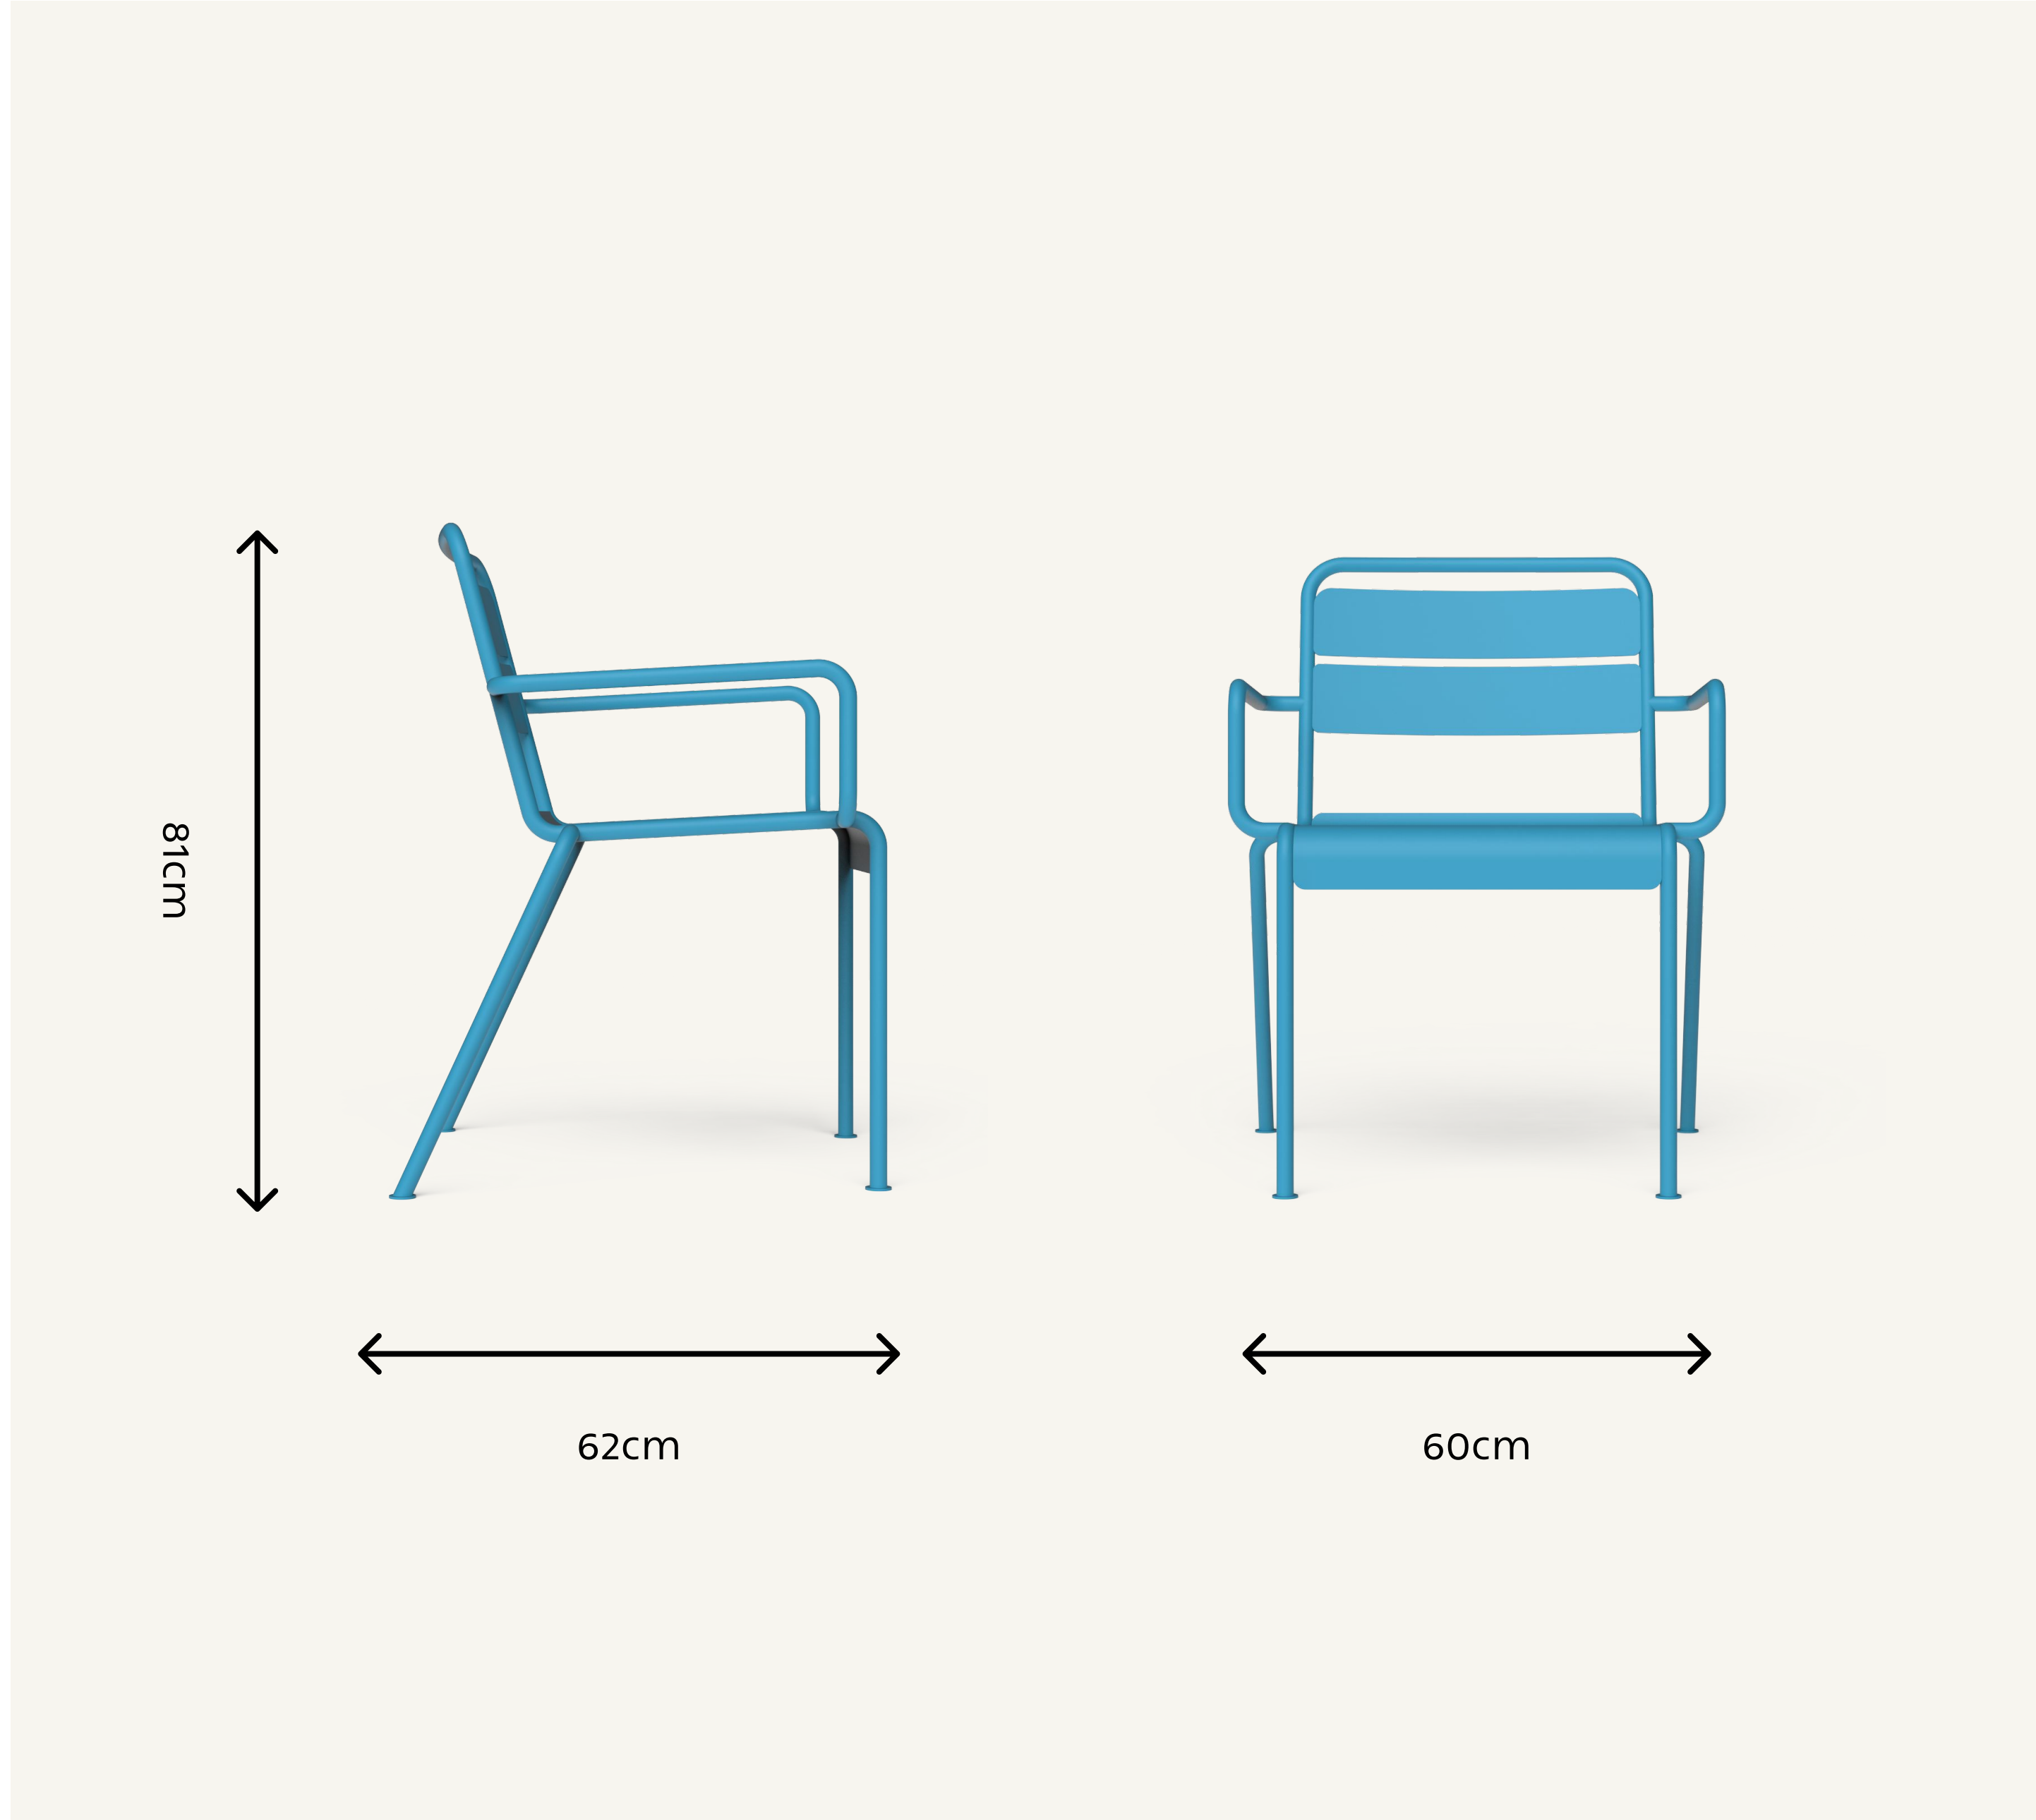

# TOLEDO

טולדו – אלמנט ישיבה למרחב האורבני

DESIGN YOUR CITY ONE PIECE AT A TIME

## כיסא מתכת

כיסא נוח דגם "טולדו",  
כיסא מתכת עמיד ומעוצב לסביבה אורבנית,  
ניתן לקבל בצבעים שונים.

מידות

אורך: 62 ס"מ

רוחב: 60 ס"מ

גובה: 81 ס"מ

A wireframe illustration of a cityscape with various skyscrapers and buildings, rendered in a light gray color against a white background. The buildings are composed of thin lines forming their outlines and internal structures.

**TASH**