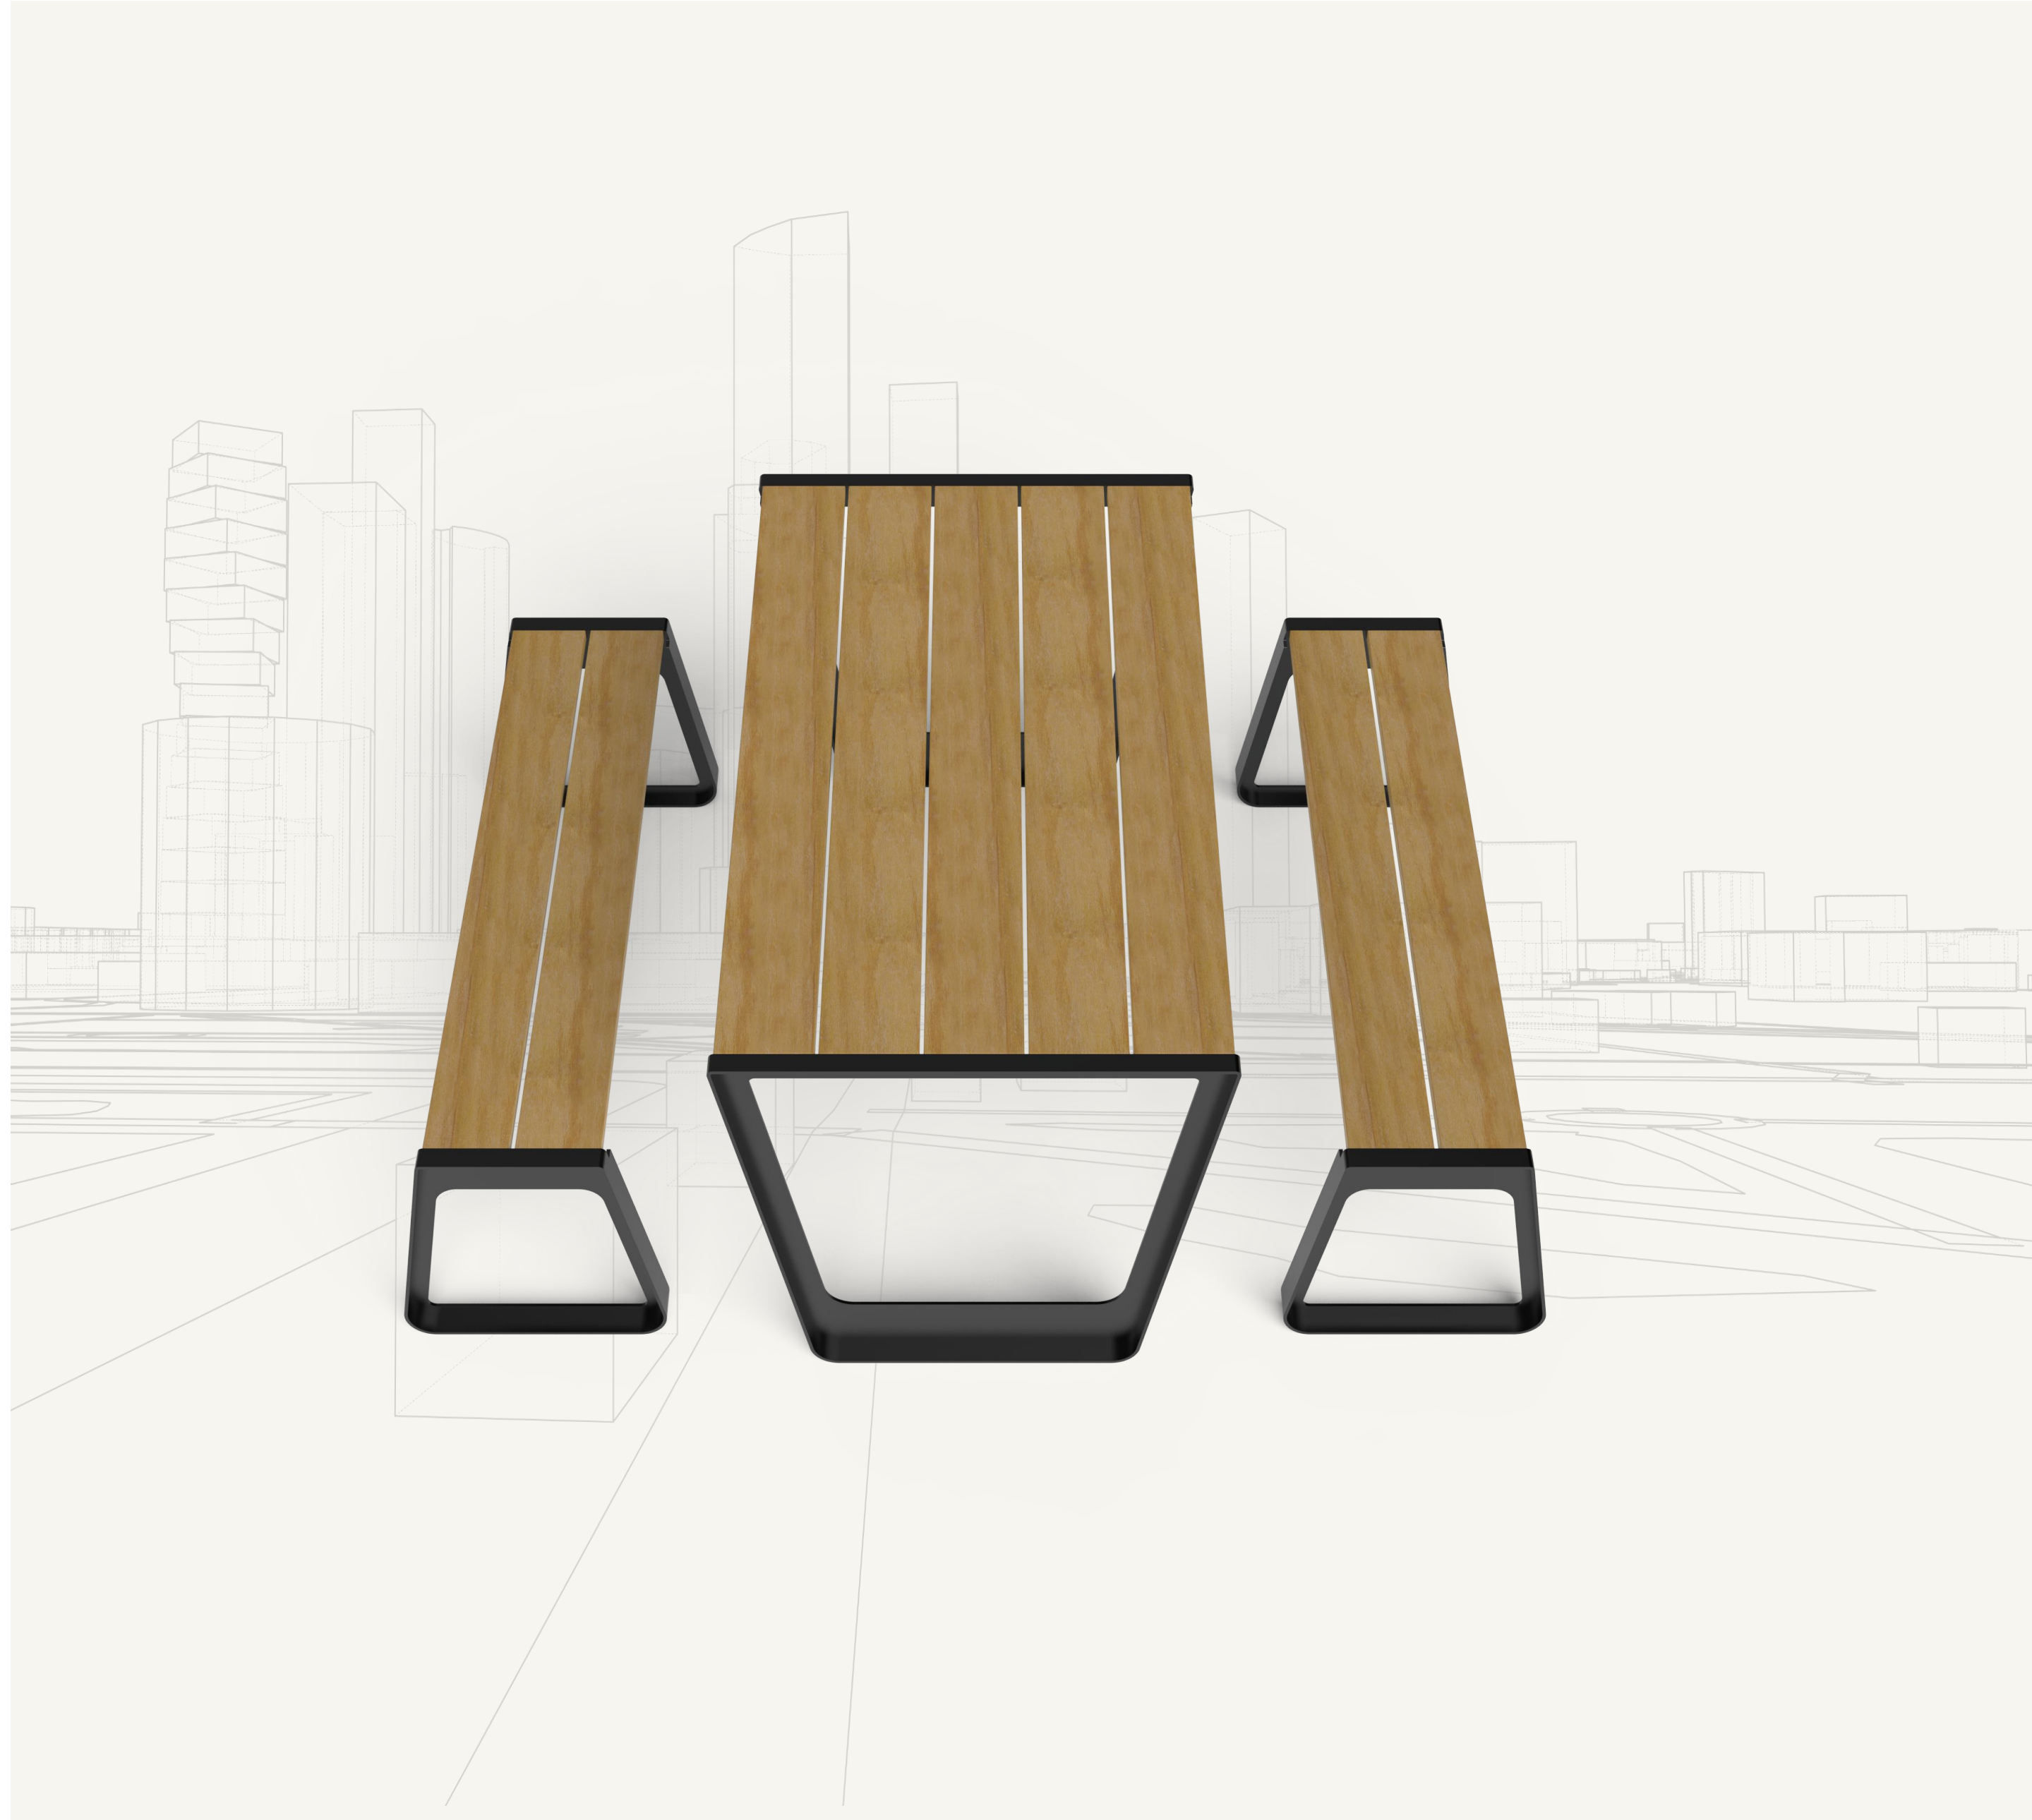

# TENNESSEE

טנסי-שולחן ואלמנט ישיבה למרחב אורבני

DESIGN YOUR CITY ONE PIECE AT A TIME

## מערכת ישיבה

מערכת ישיבה לשטחים ציבוריים הכוללת שולחן וספסלי ישיבה במידות שונות המיועדת לספק פתרונות ישיבה למגוון רחב של פרויקטים.

A wireframe illustration of a cityscape with various skyscrapers and buildings, rendered in a light gray color against a white background. The buildings are composed of thin lines forming their outlines and internal structures.