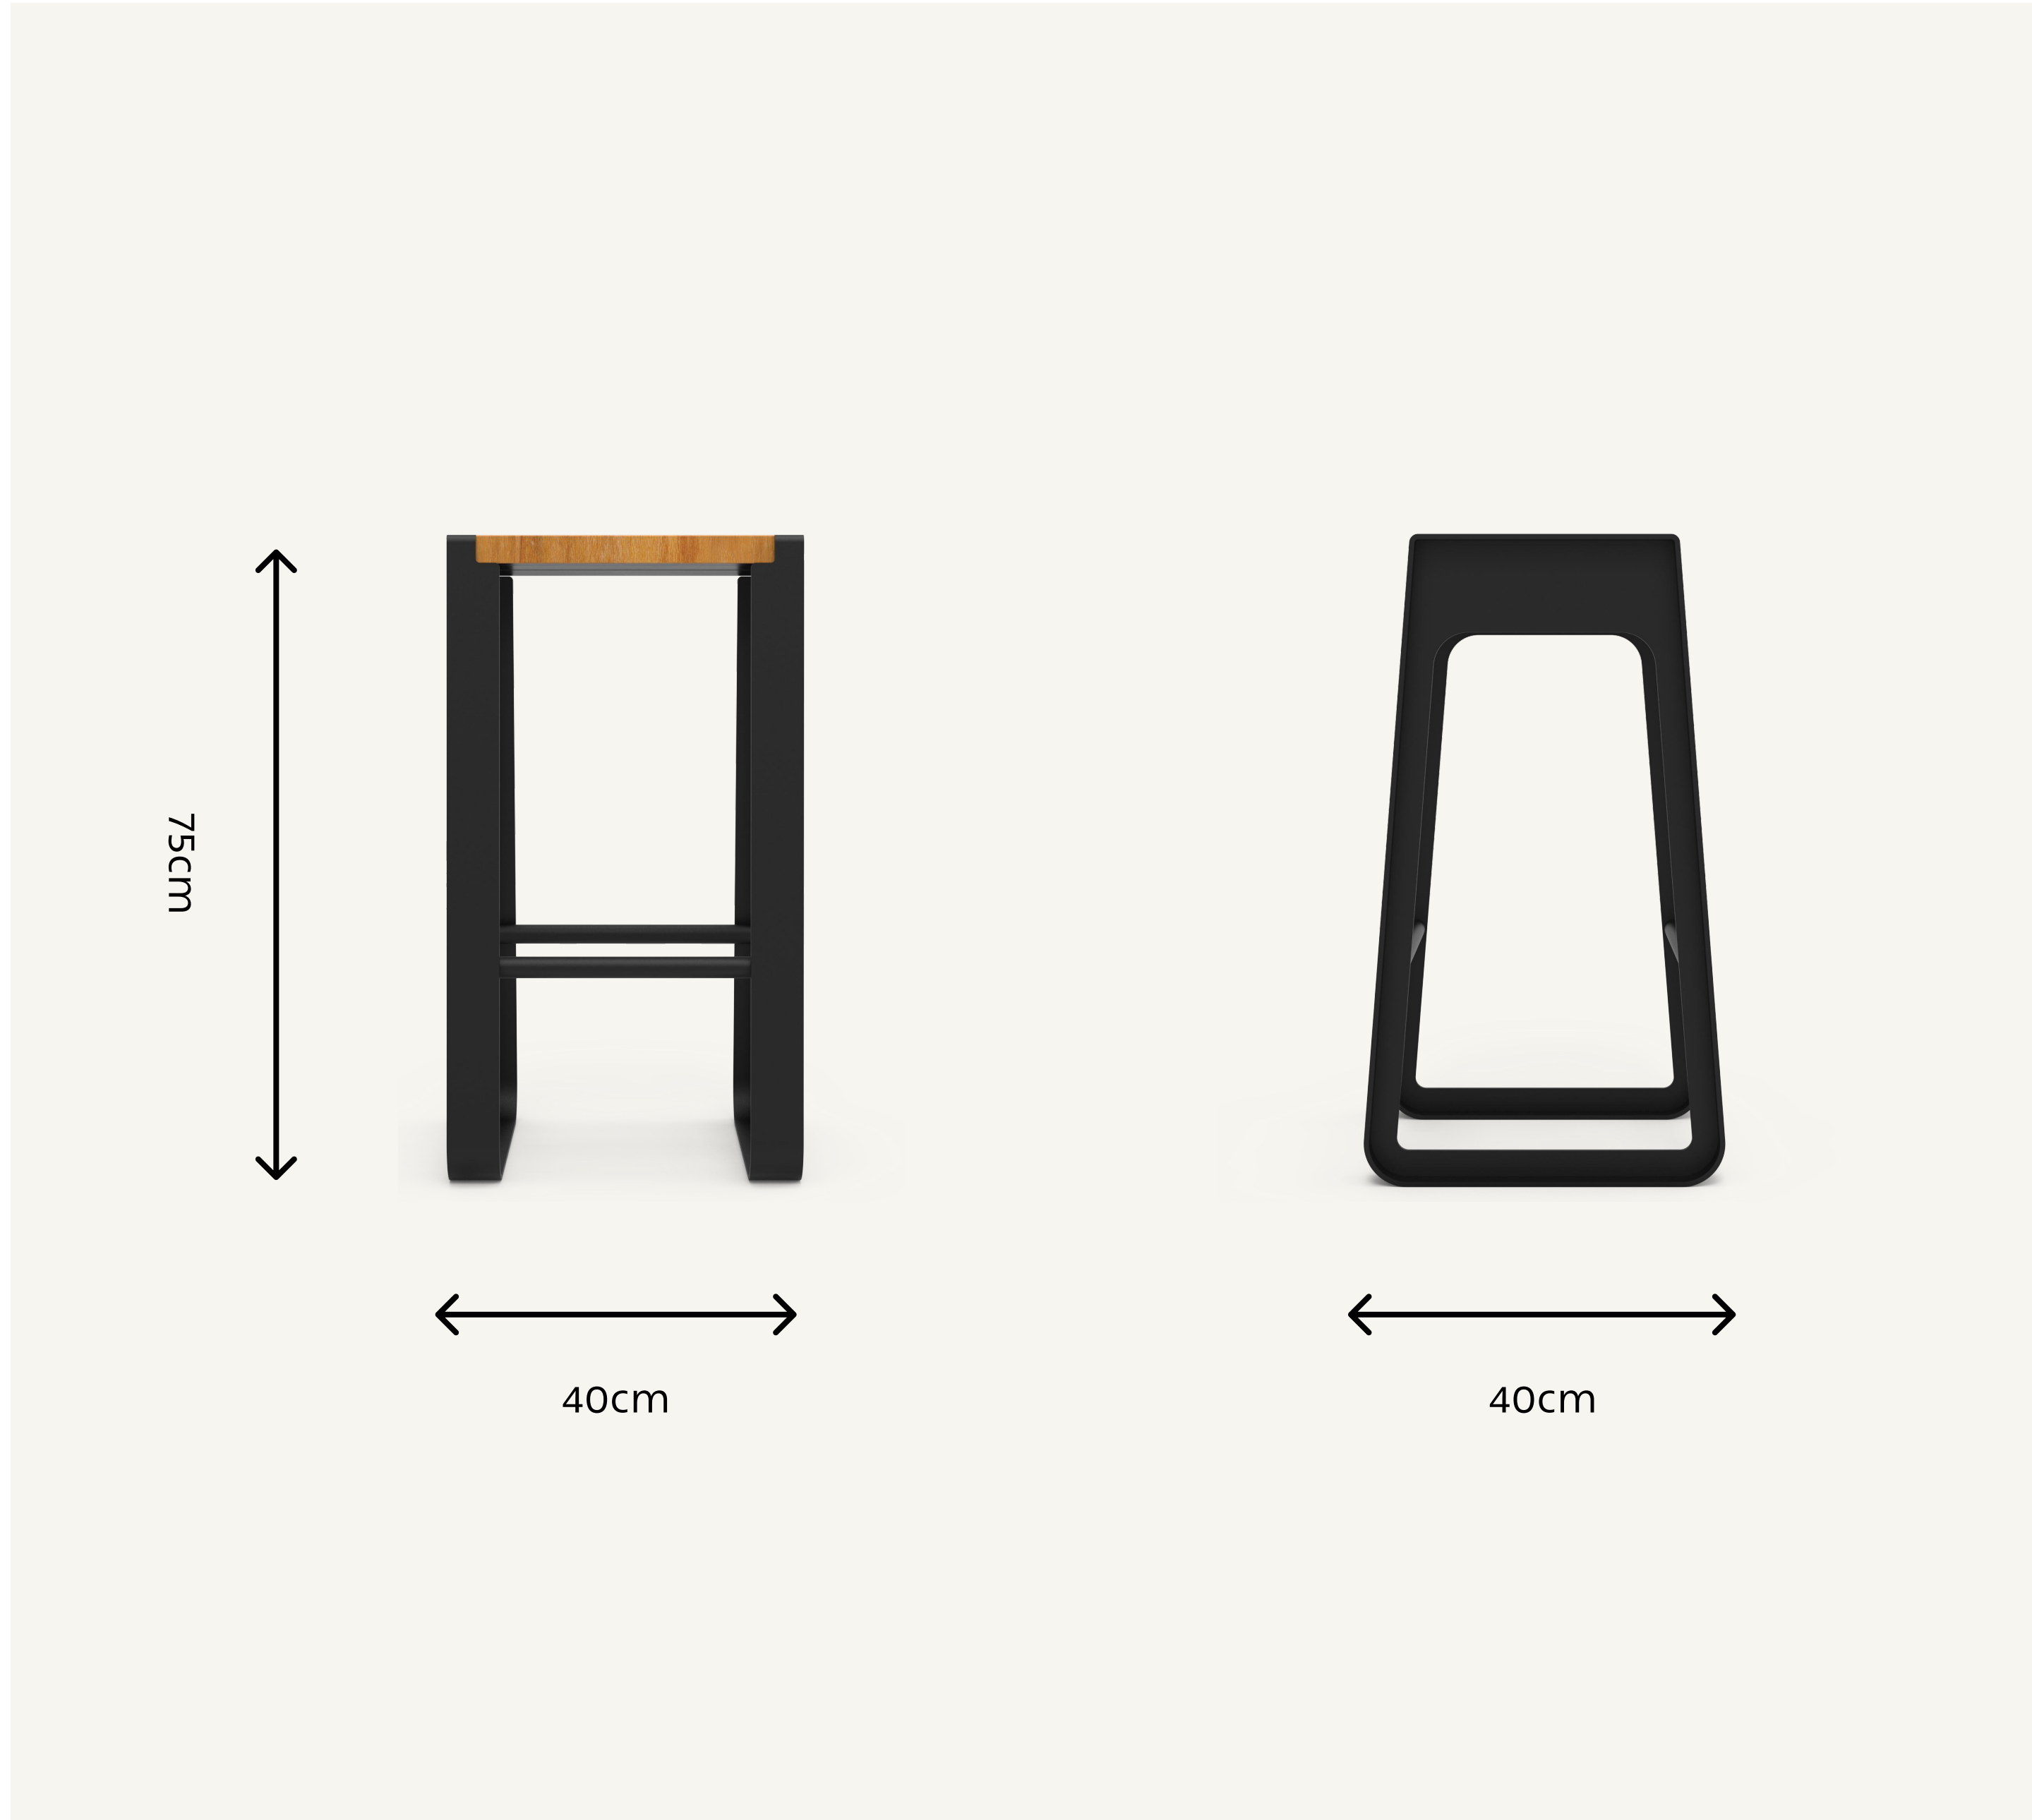

TASH

TENNESSEE

טנסי – אלמנט ישיבה למרחב האורבני

DESIGN YOUR CITY ONE PIECE AT A TIME

כיסא מתכת משולב עץ

כיסא בר דגם "טנסי" עמיד ומעוצב לסביבה אורבנית, משולב מתכת ועץ לבחירה, ניתן לקבל בצבעים שונים.

מידות

אורך: 40 ס"מ

רוחב: 40 ס"מ

גובה: 75 ס"מ

A wireframe illustration of a cityscape with various skyscrapers and buildings, rendered in a light gray color against a white background. The buildings are composed of thin lines forming their outlines and internal structures.