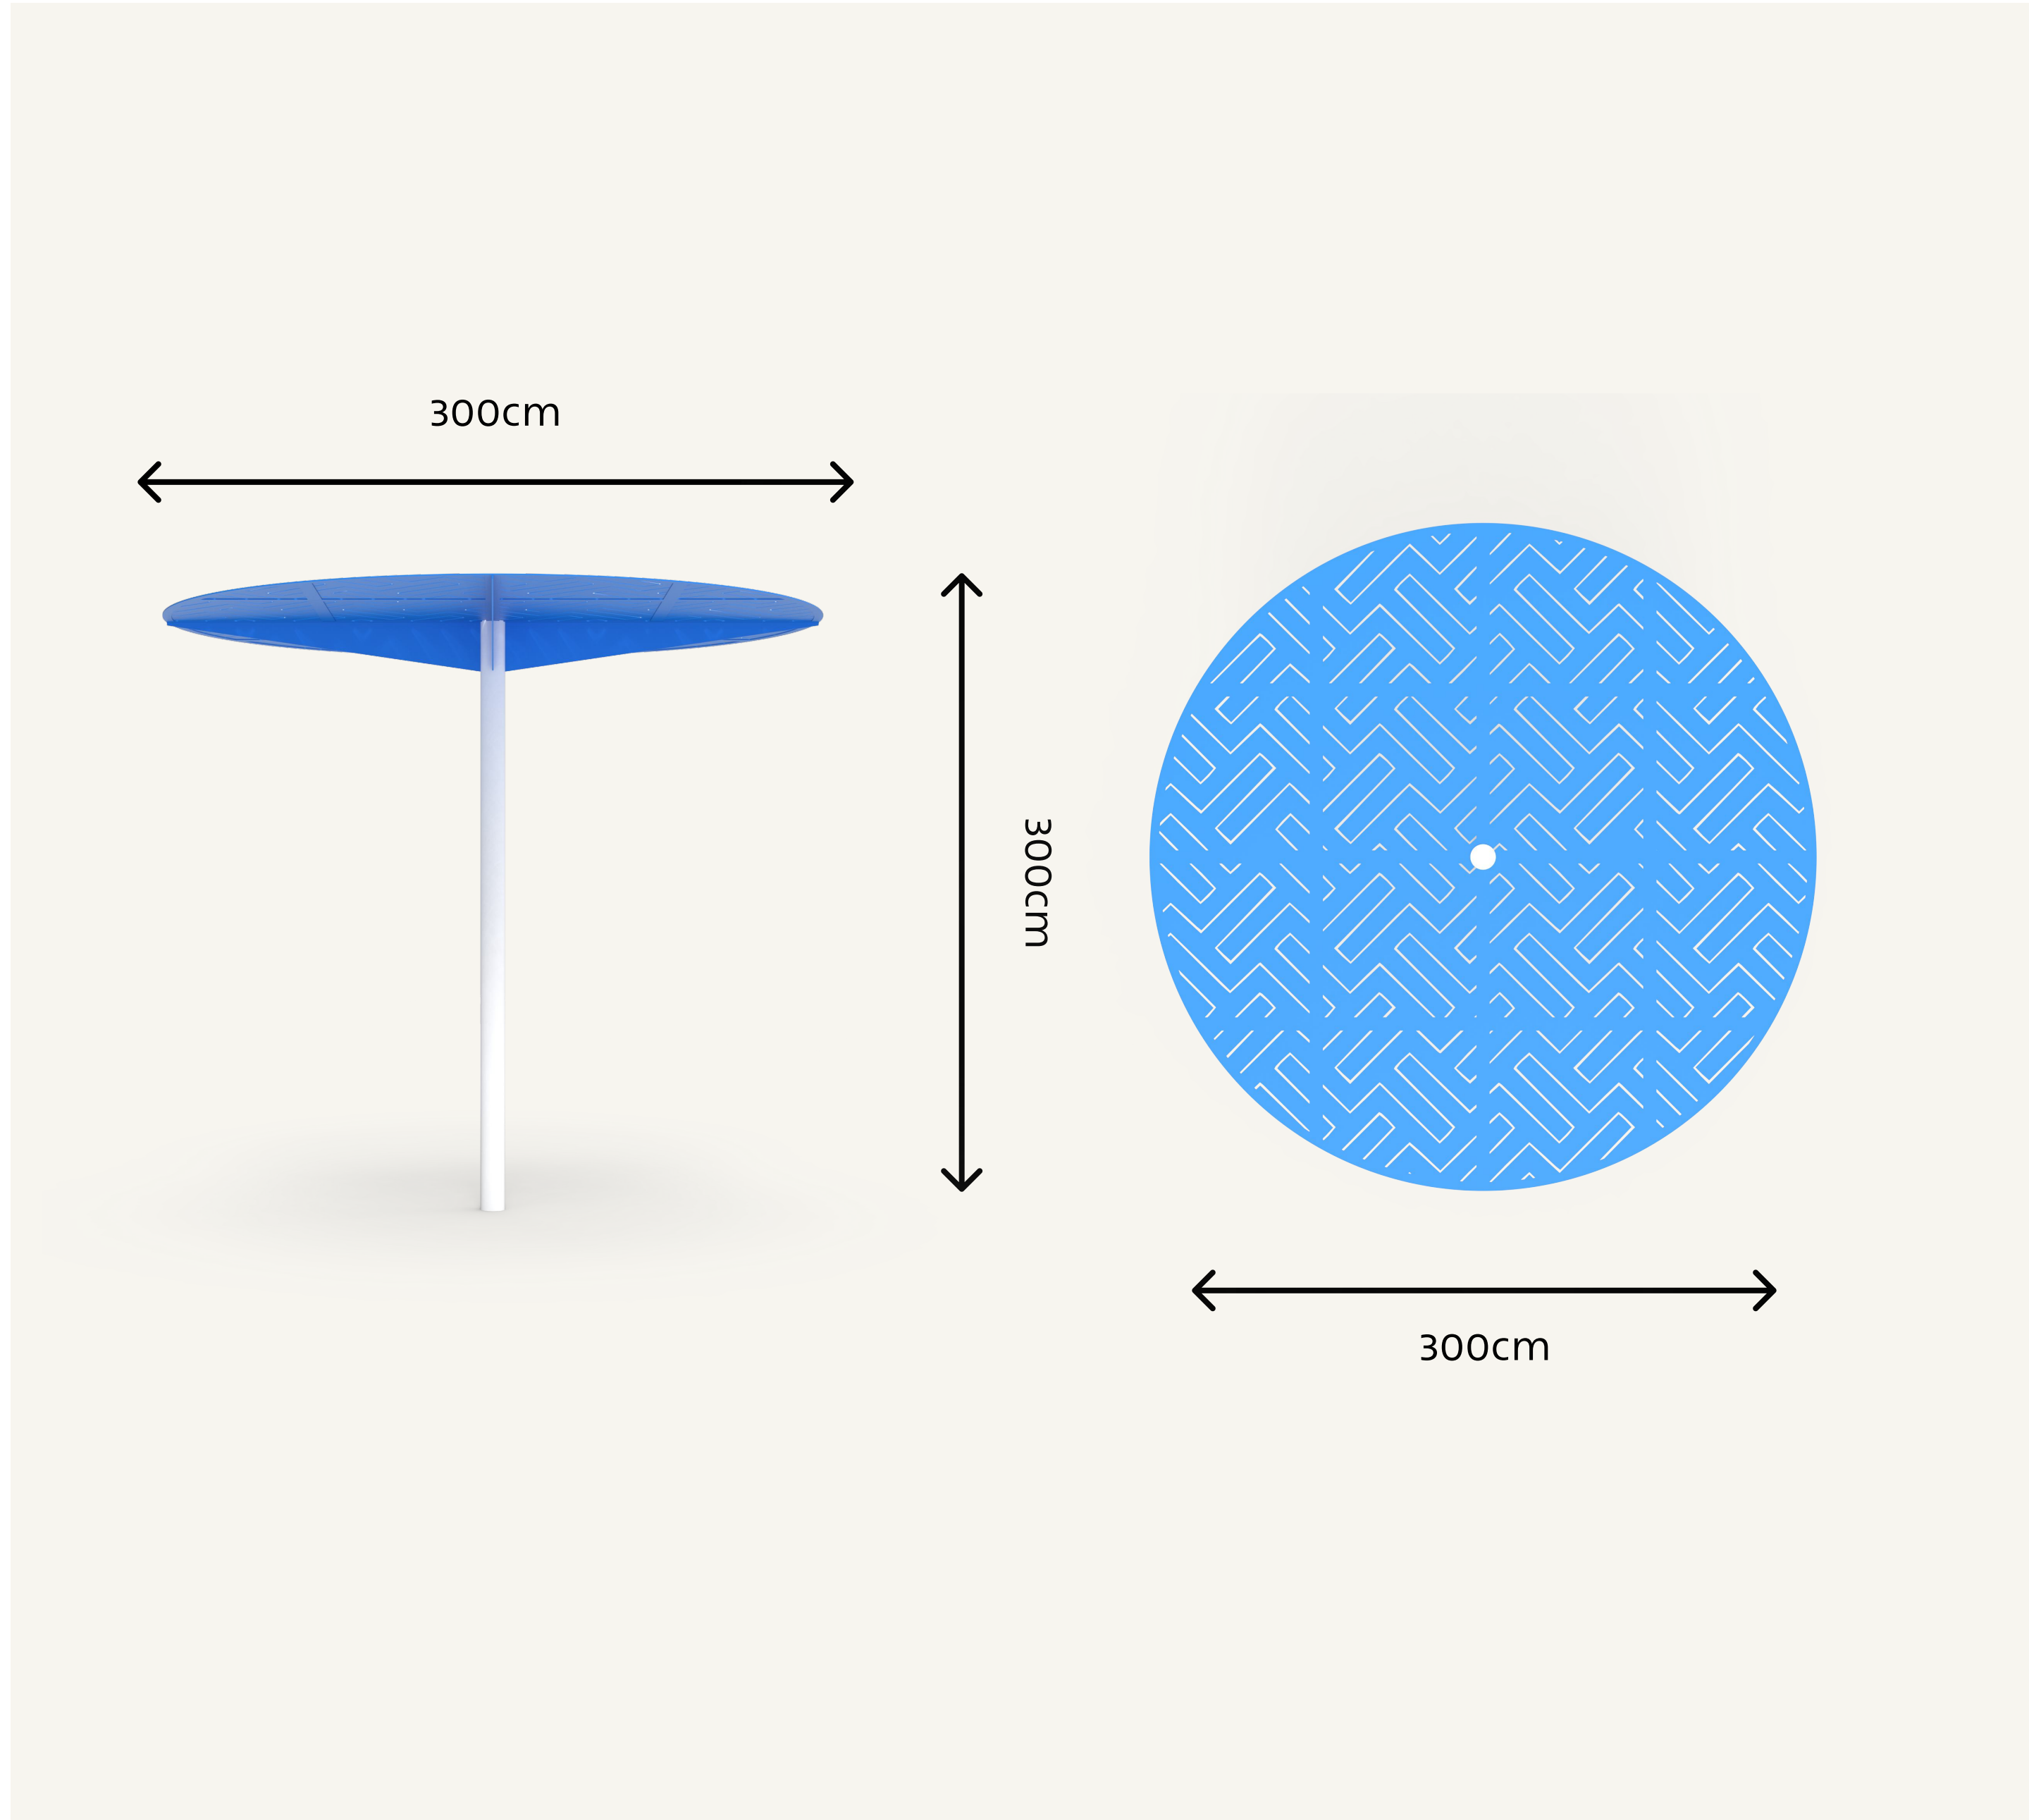

TASH

ROCKY

רוקי - אלמנט הצללה למרחב אורבני

DESIGN YOUR CITY ONE PIECE AT A TIME

פרגולת מתכת

אלמנט הצללה ממתכת דגם "רוקי" למרחב האורבני, קונסט' פח בחיתוך לייזר, קירוי עליון מפח חתוך בלייזר, ניתן לקבל בגבהים וצבעים שונים.

מידות

קוטר: 300 ס"מ
גובה: 300 ס"מ

A wireframe illustration of a cityscape with various skyscrapers and buildings, rendered in a light gray color against a white background. The buildings are composed of thin lines forming their outlines and internal structures.