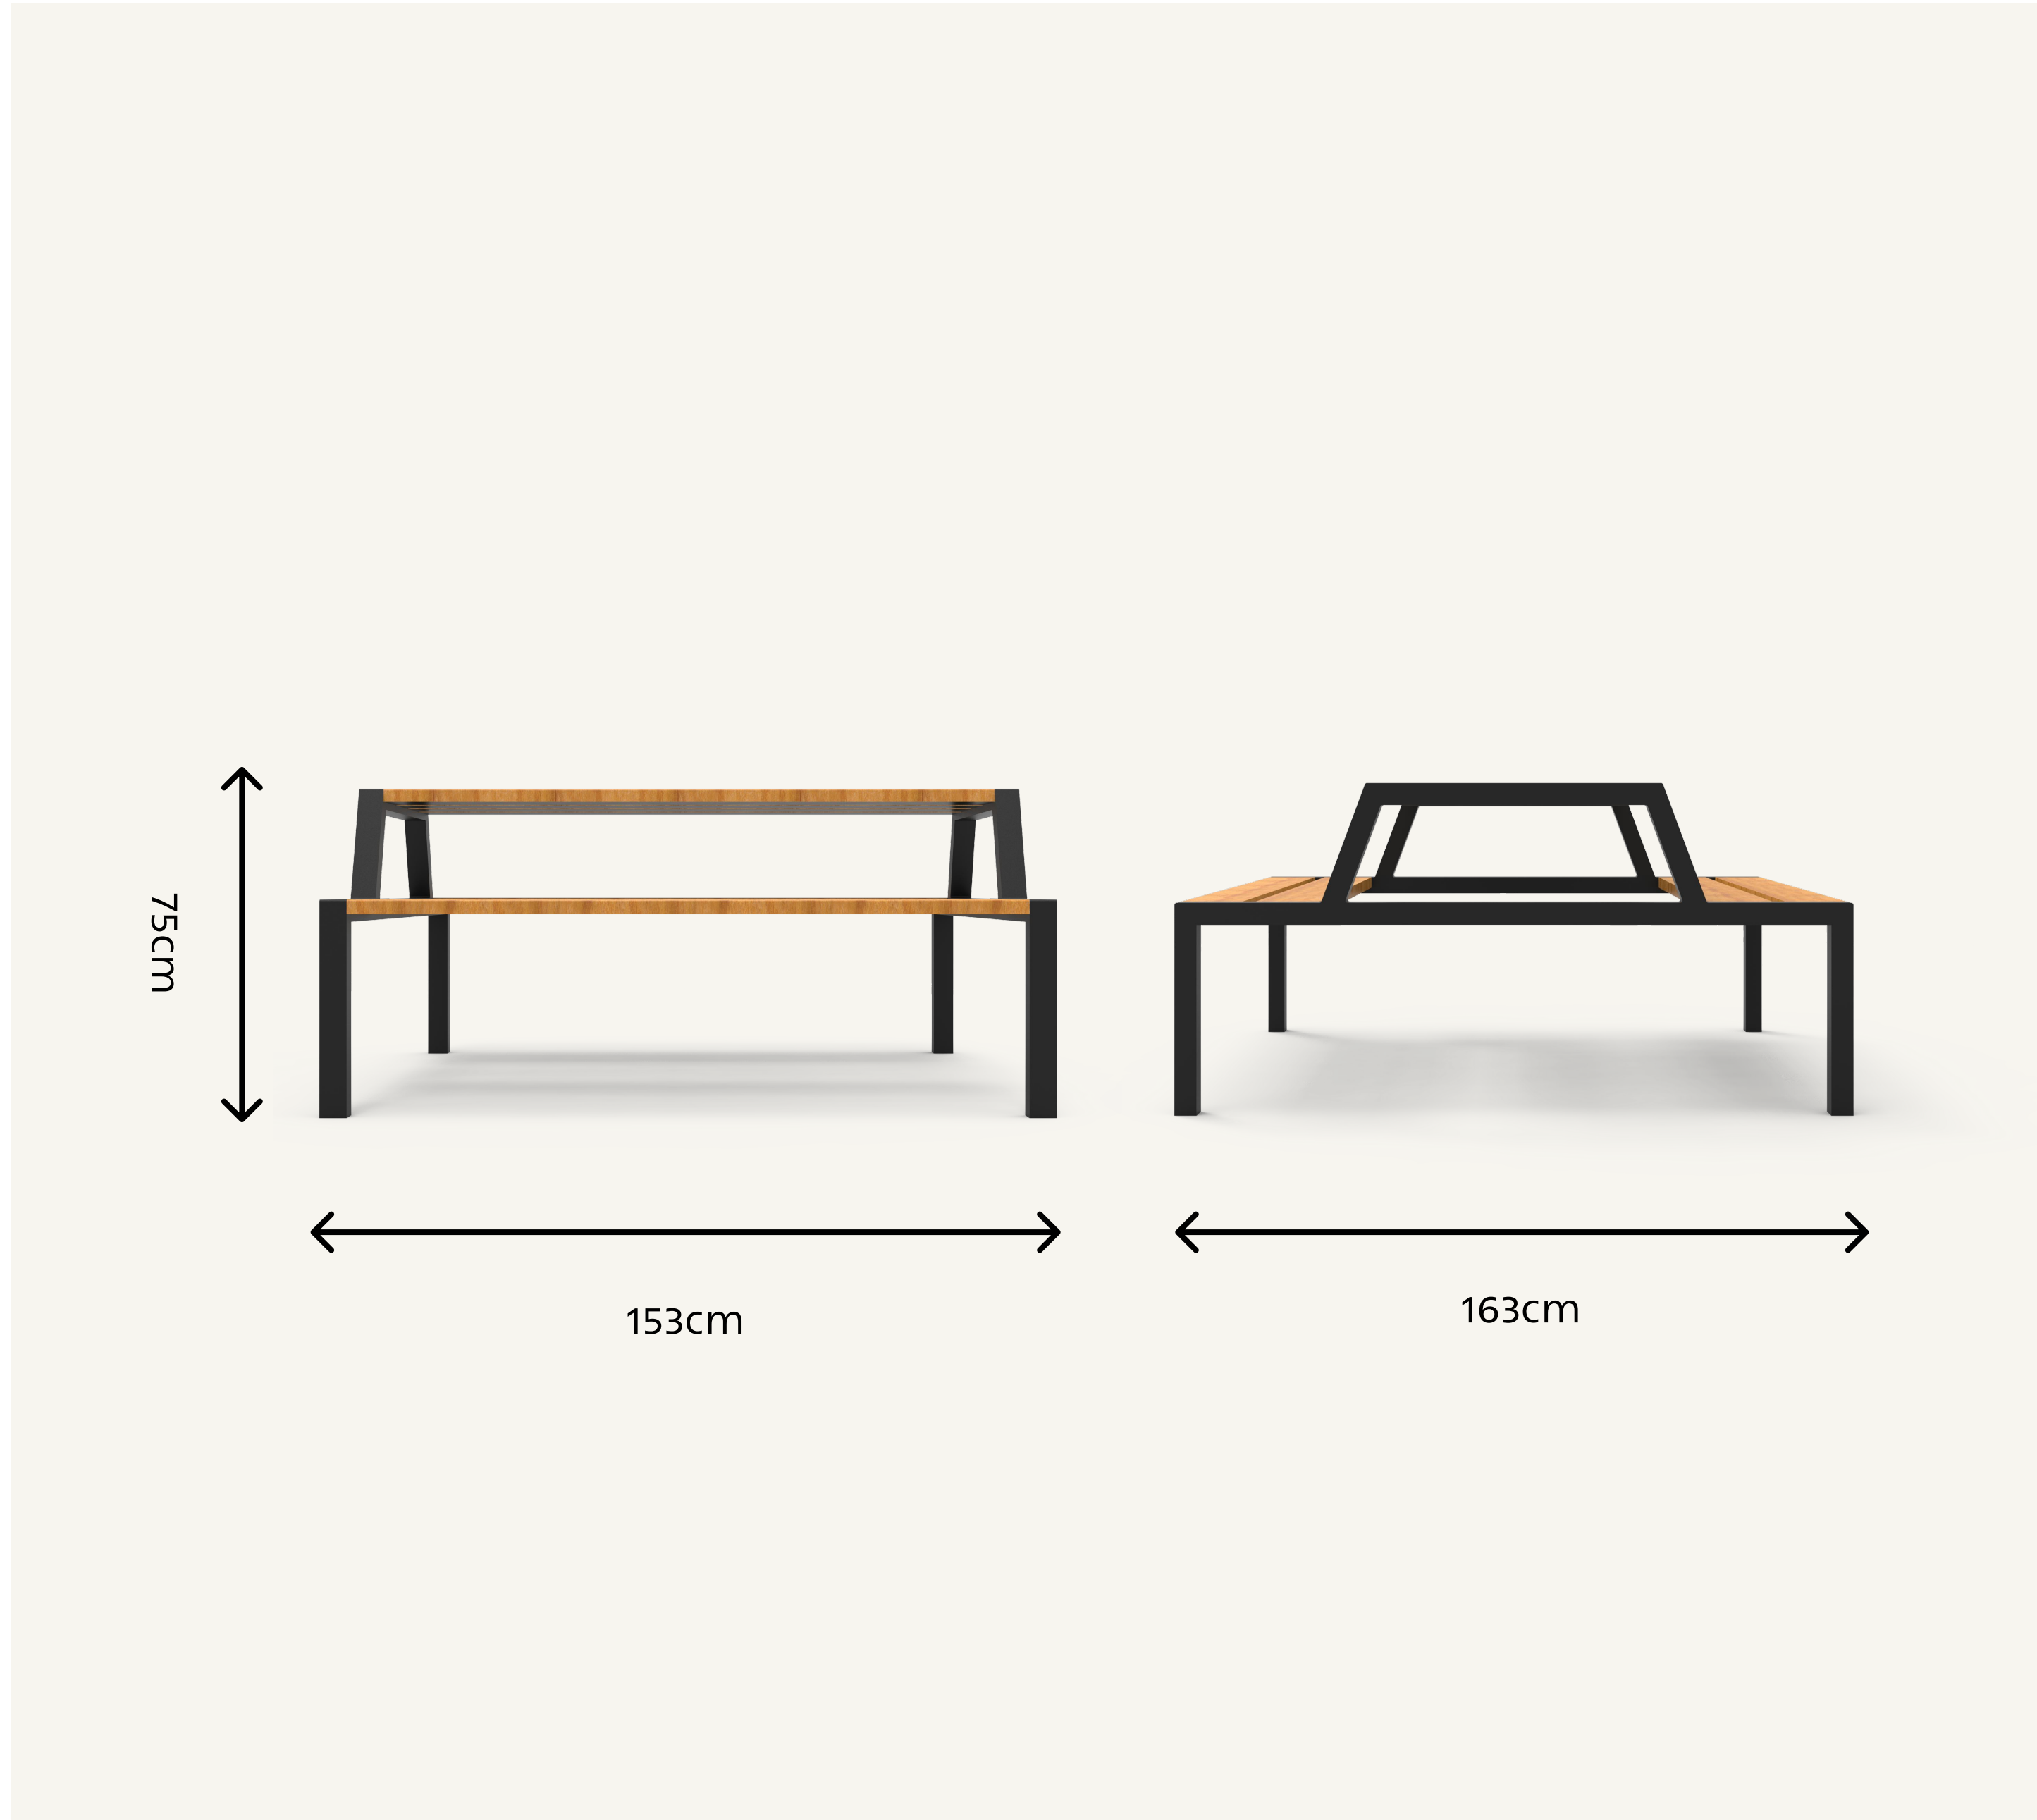

TASH

ORGON

אורגון-שולחן ואלמנט ישיבה למרחב אורבני

DESIGN YOUR CITY ONE PIECE AT A TIME

מערכת ישיבה ממתכת משולבת עץ

מערכת רב תכליתית לשטחים ציבוריים הכוללת שולחן וספסלי ישיבה במידות שונות המיועדת לספק פתרונות ישיבה למגוון רחב של פרויקטים.

מידות

אורך: 153 ס"מ

רוחב: 163 ס"מ

גובה: 75 ס"מ

A wireframe illustration of a cityscape with various skyscrapers and buildings, rendered in a light gray color against a white background. The buildings are composed of thin lines forming their outlines, creating a transparent, architectural look. The perspective is from a low angle, looking across a flat ground plane towards the horizon.