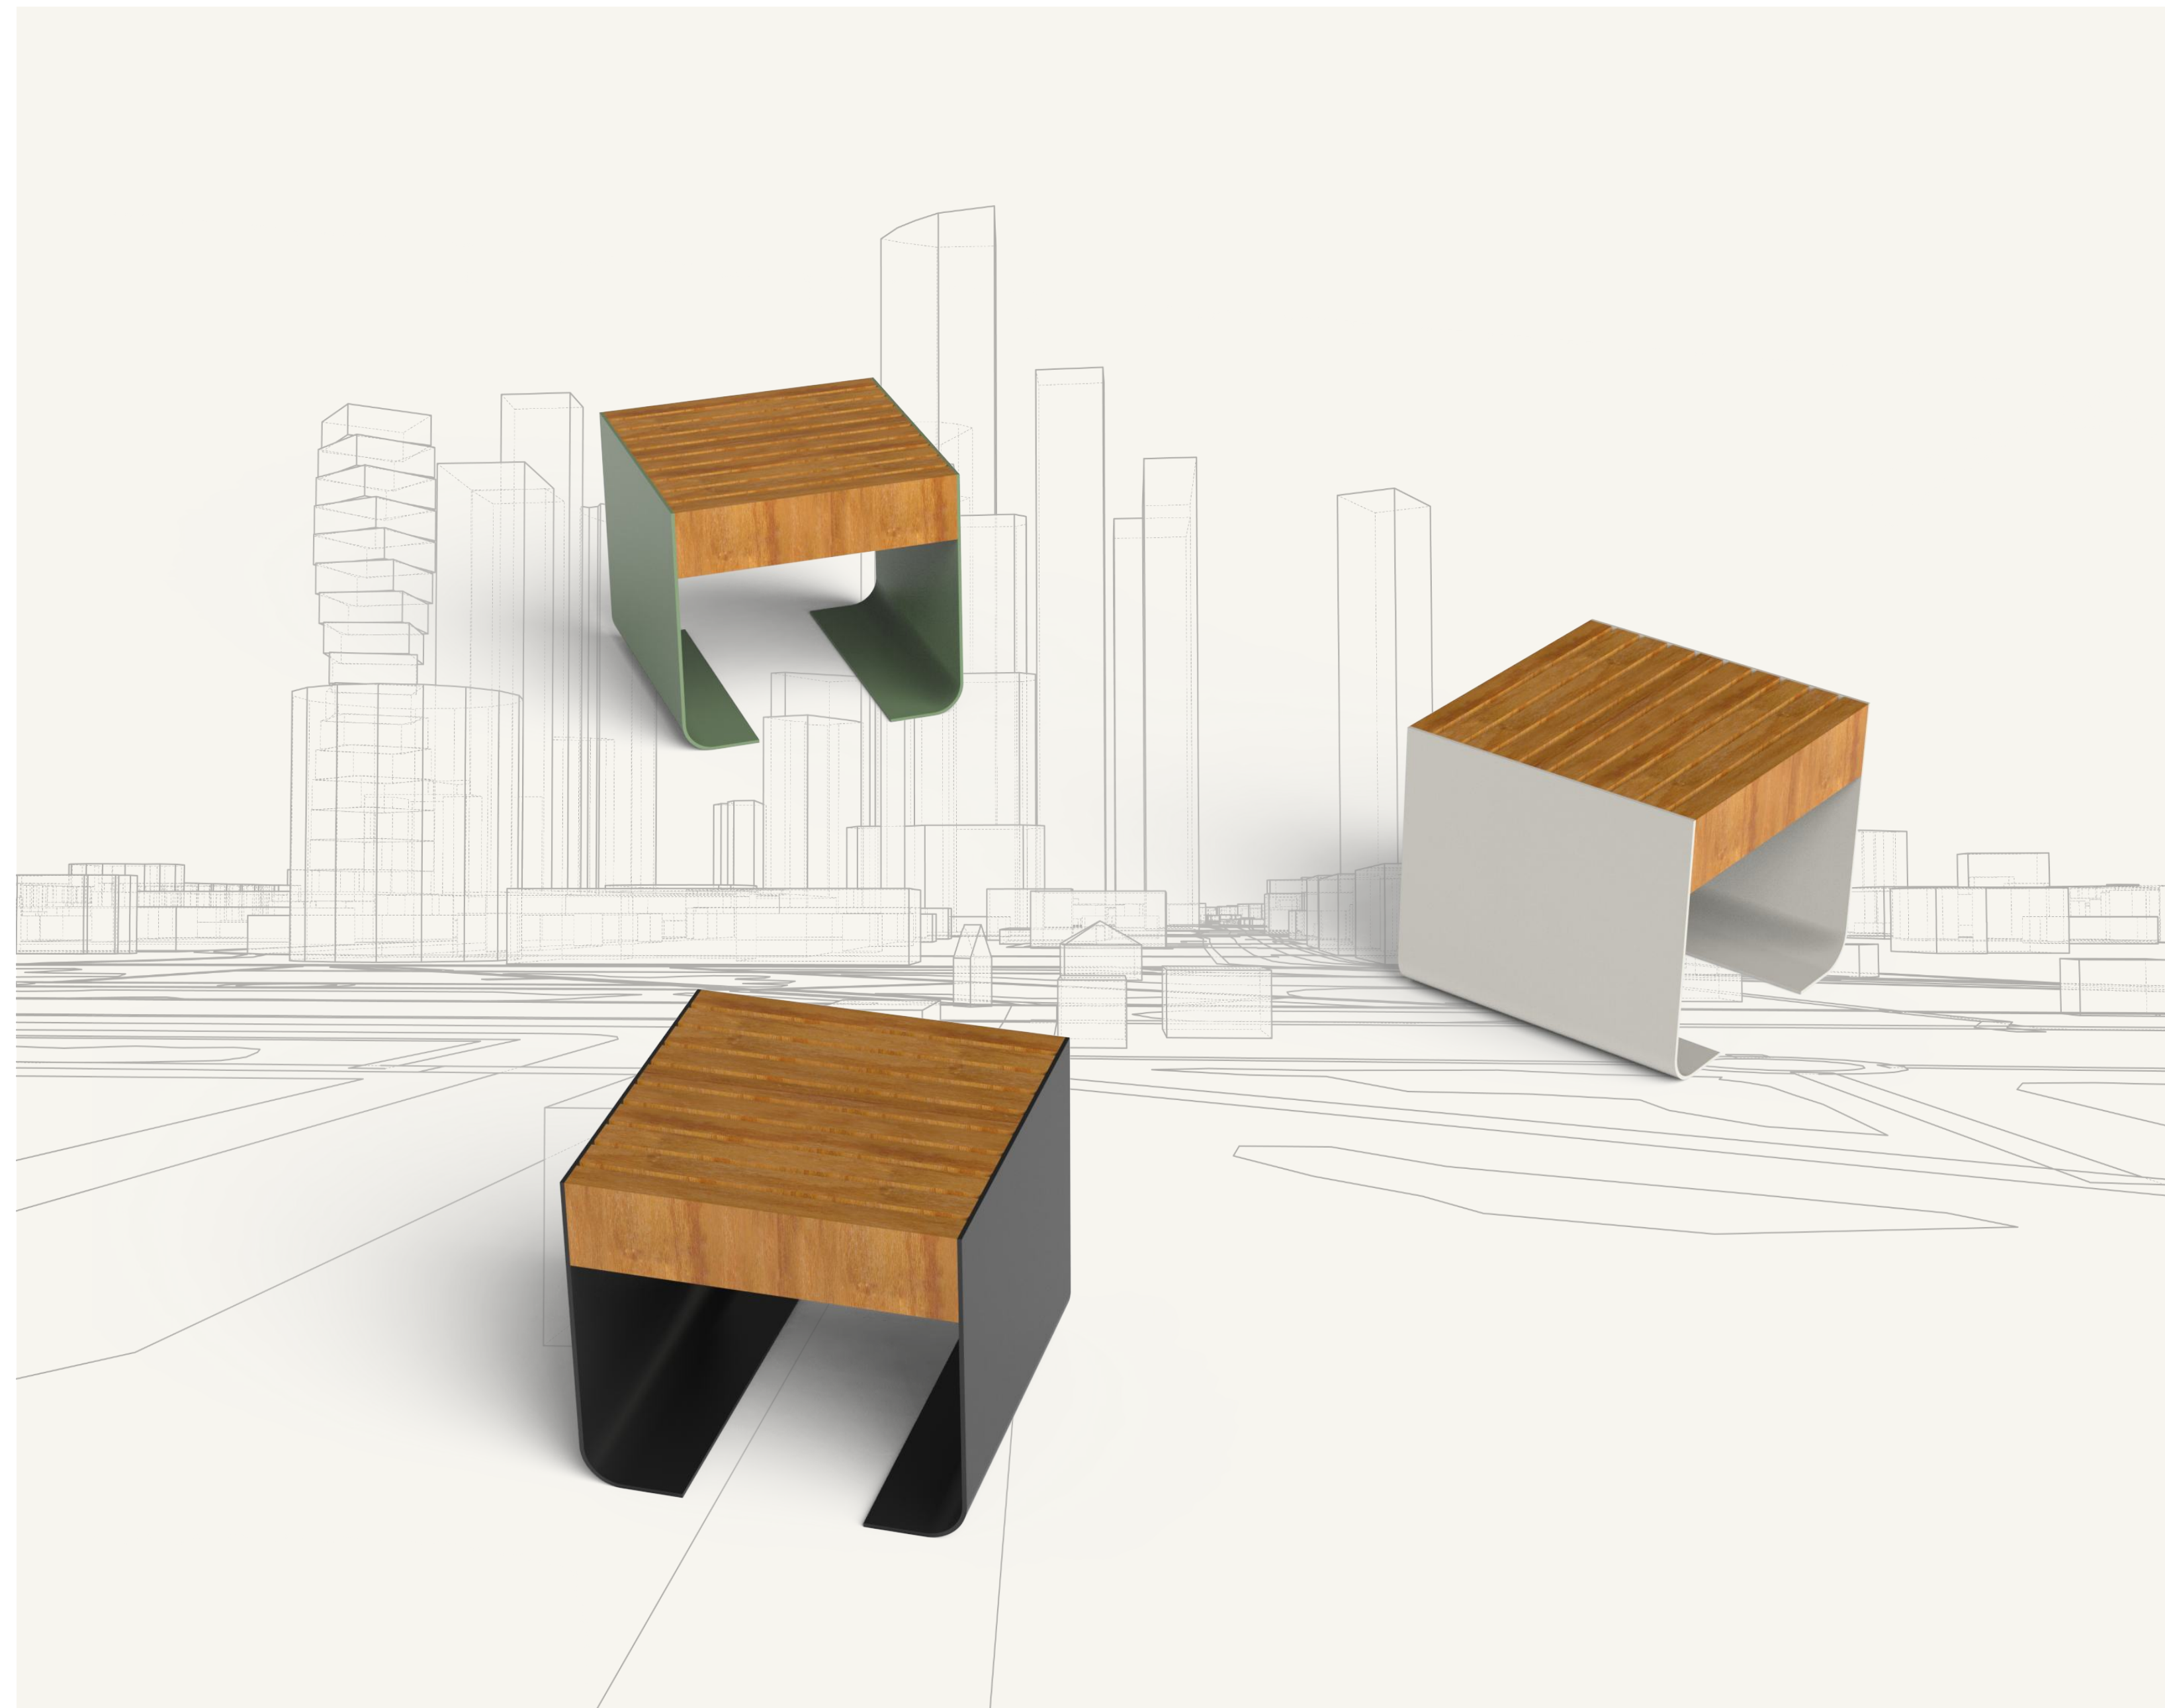

TASH

MELBOURNE

מלבורן - אלמנט ישיבה למרחב האורבני

DESIGN YOUR CITY ONE PIECE AT A TIME

מושב מתכת משולב עץ

מושב יחיד דגם "מלבורן",
מושב מתכת מפח חתוך בלייזר משולב עץ גושני לבחירה,
ניתן לקבל בצבעים שונים.

מידות

אורך: 50 ס"מ

רוחב: 50 ס"מ

גובה: 45 ס"מ

A wireframe illustration of a cityscape with various buildings and structures, rendered in a light gray color against a white background. The buildings are composed of thin lines forming their outlines, creating a transparent, architectural look. The perspective is from a low angle, looking across a flat ground towards the horizon.