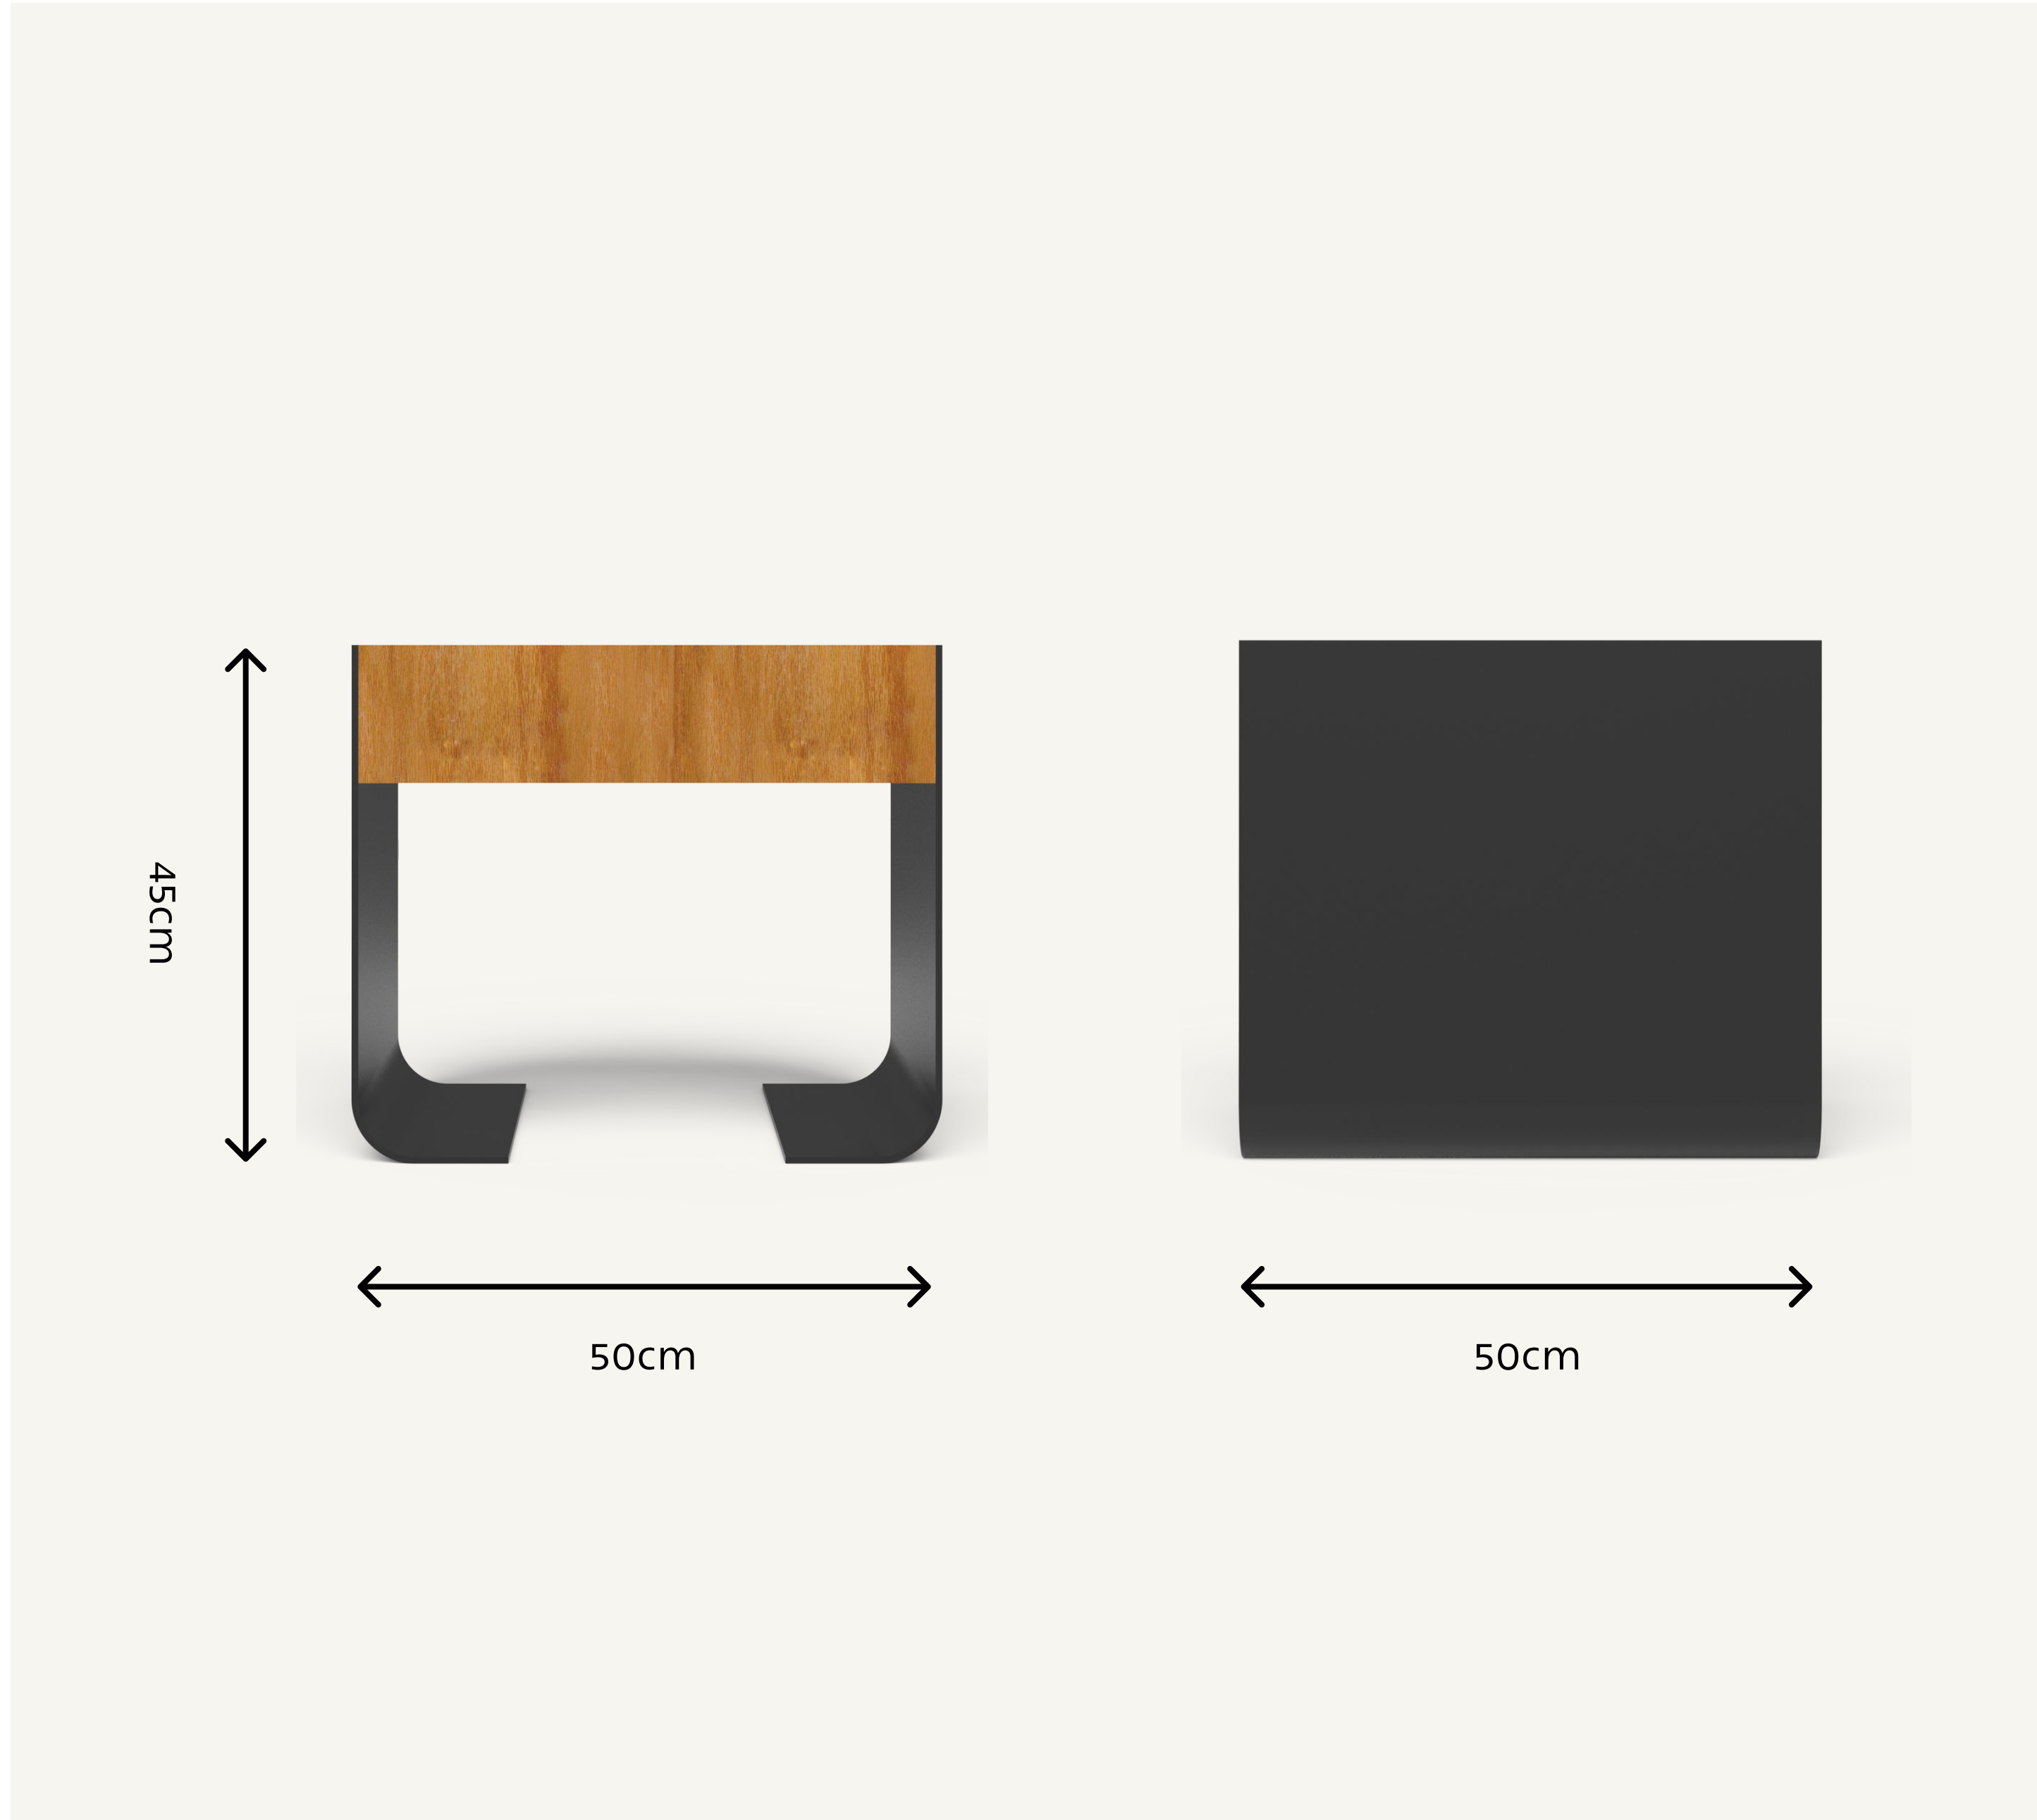

TASH

MELBOURNE

מלבורן - אלמנט ישיבה למרחב האורבני

DESIGN YOUR CITY ONE PIECE AT A TIME

מושב מתכת משולב עץ

מושב יחיד דגם "מלבורן",
מושב מתכת מפח חתוך בלייזר משולב עץ גושני לבחירה,
ניתן לקבל בצבעים שונים.

מידות

אורך: 50 ס"מ

רוחב: 50 ס"מ

גובה: 45 ס"מ

A wireframe illustration of a cityscape with various buildings and structures, rendered in a light gray color against a white background. The buildings are composed of thin lines forming their outlines, creating a transparent, architectural look. The perspective is from a low angle, looking across a flat ground towards the horizon.