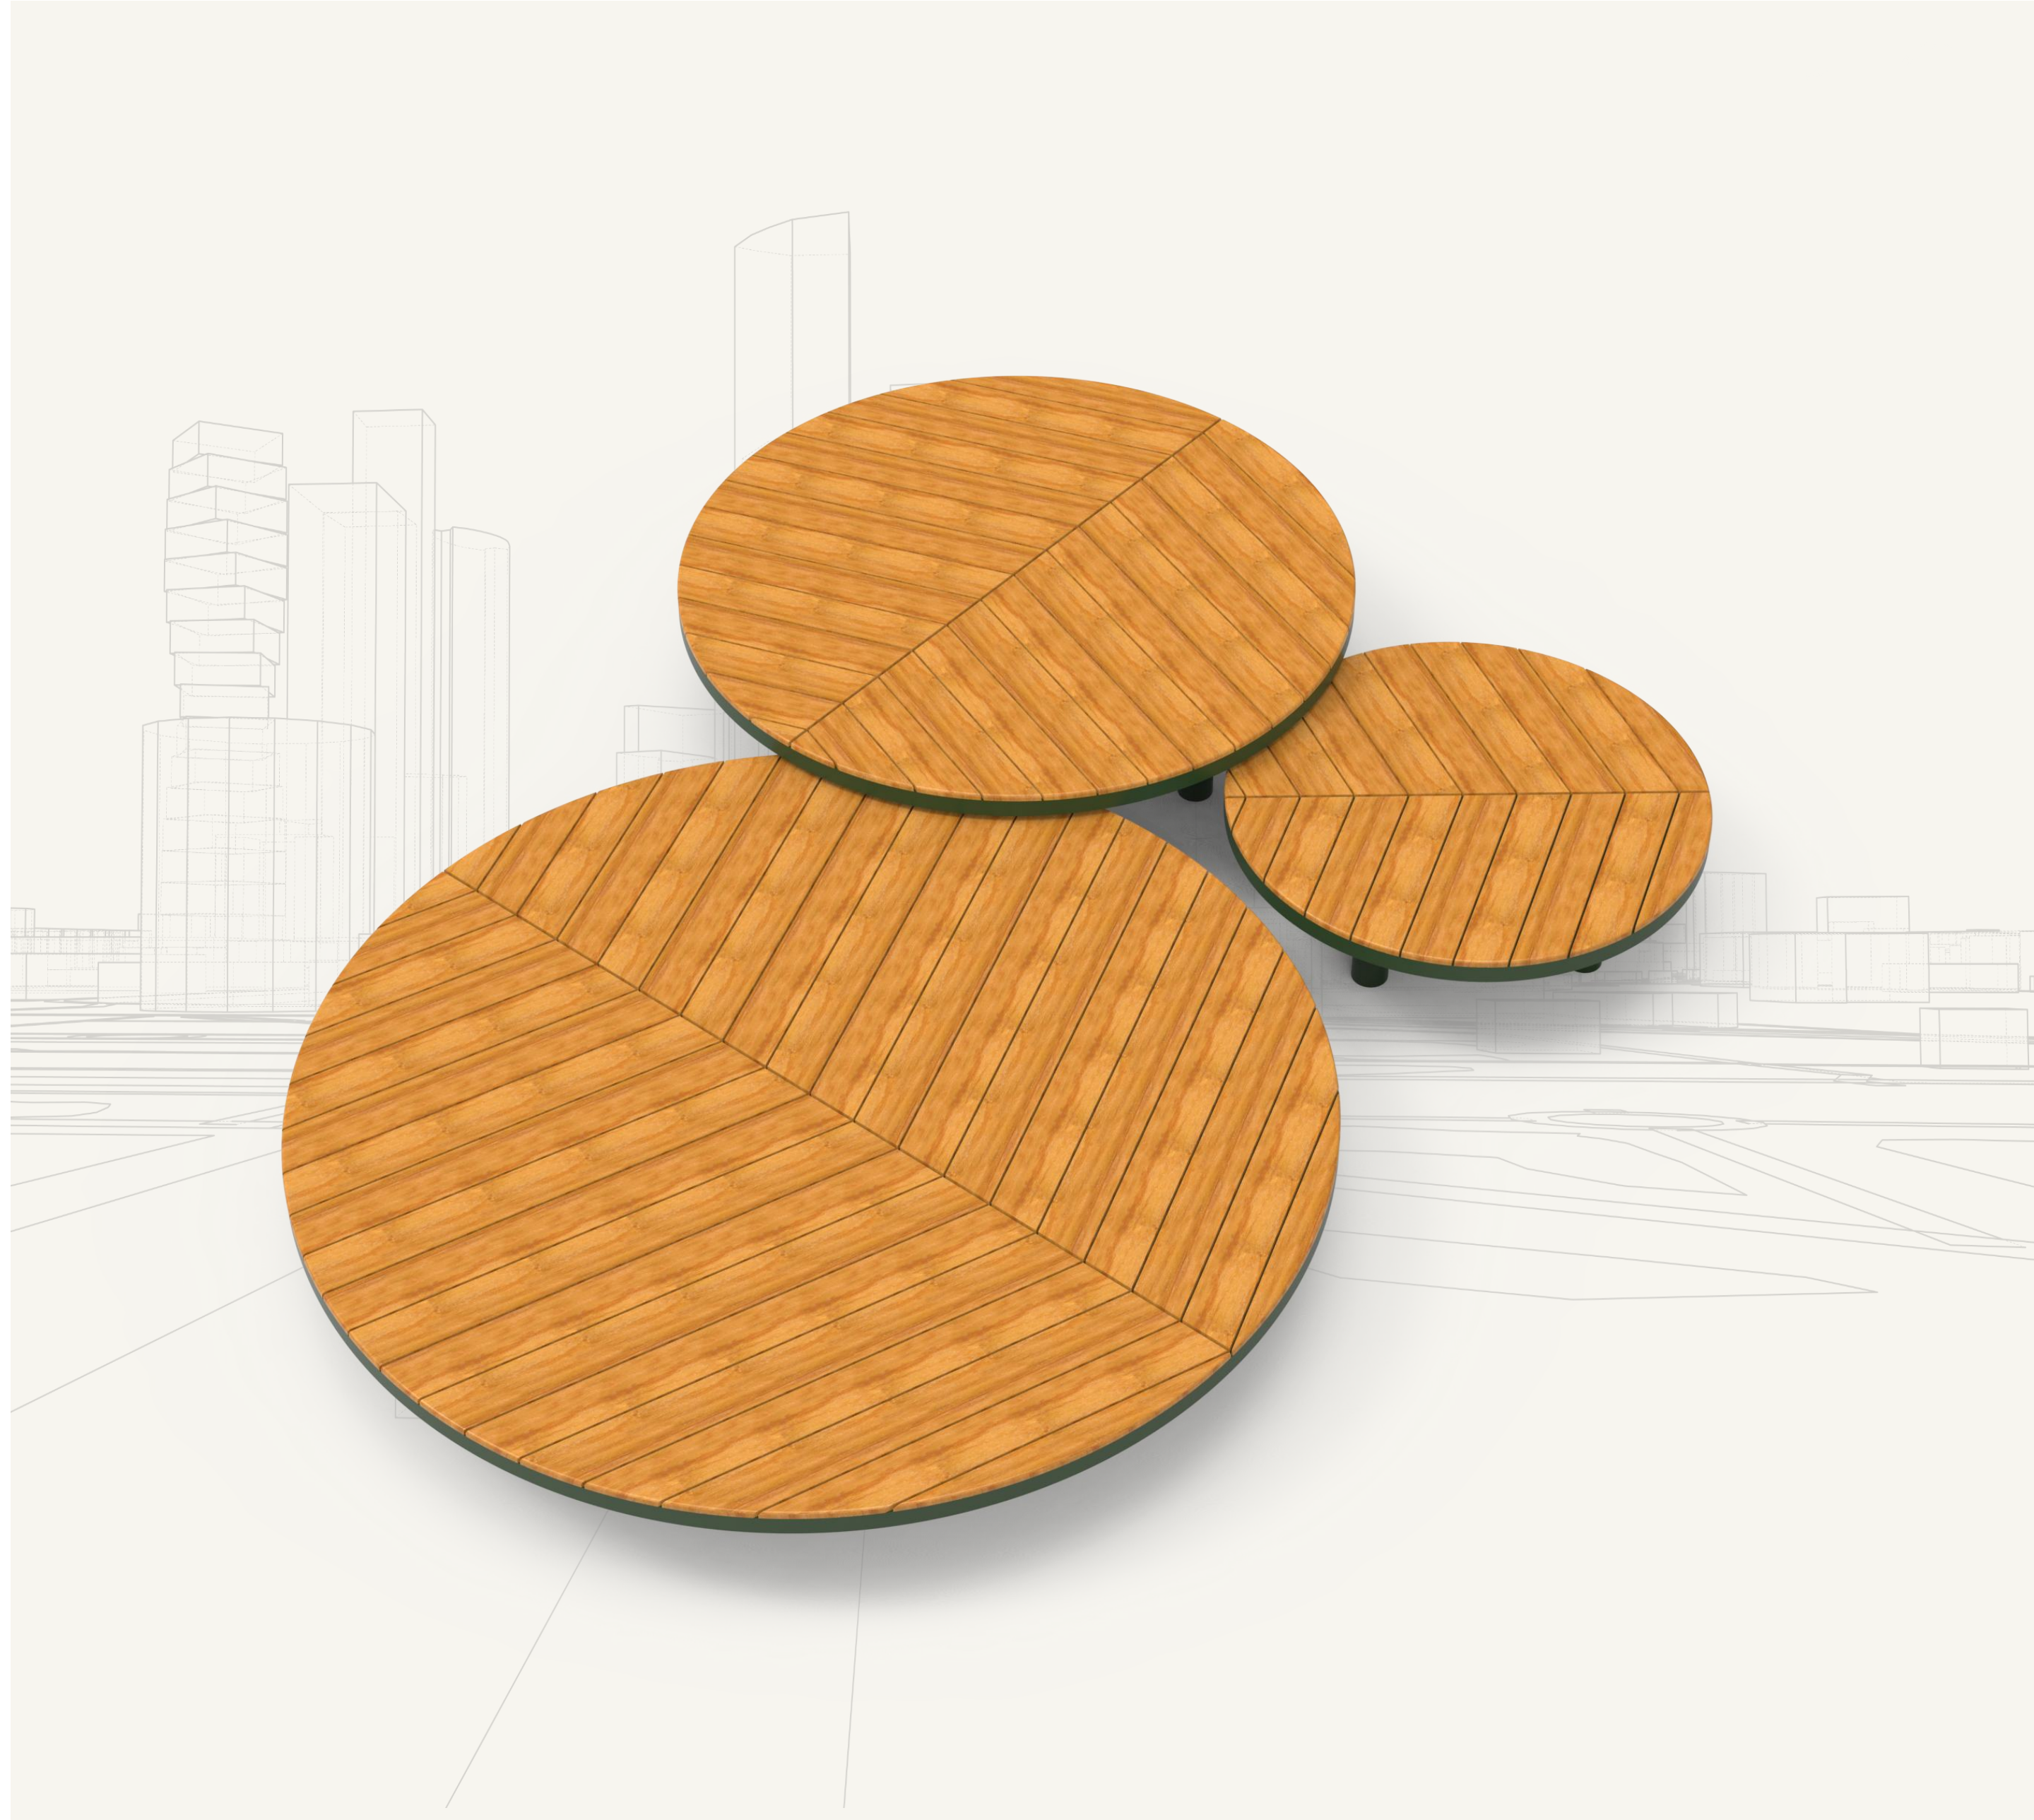

**TASH**

# MANILA

מנילה-שולחן ואלמנט ישיבה דינמיים למרחב  
אורבני

DESIGN YOUR CITY ONE PIECE AT A TIME

## מערכת ישיבה ממתכת משולבת עץ

מערכת ישיבה עגולה דגם "מנילה" מערכת ישיבה מודולארית מותאמת לשטחים אורבנים משולבת מתכת וקורות עץ גושני לבחירה, ניתן בגדלים וצבעים שונים.

מידות

אורך: 45-300 ס"מ  
רוחב: 45-300 ס"מ  
גובה: 30-75 ס"מ

A wireframe illustration of a cityscape with various skyscrapers and buildings, rendered in a light gray color against a white background. The buildings are composed of thin lines forming their outlines and internal structures.