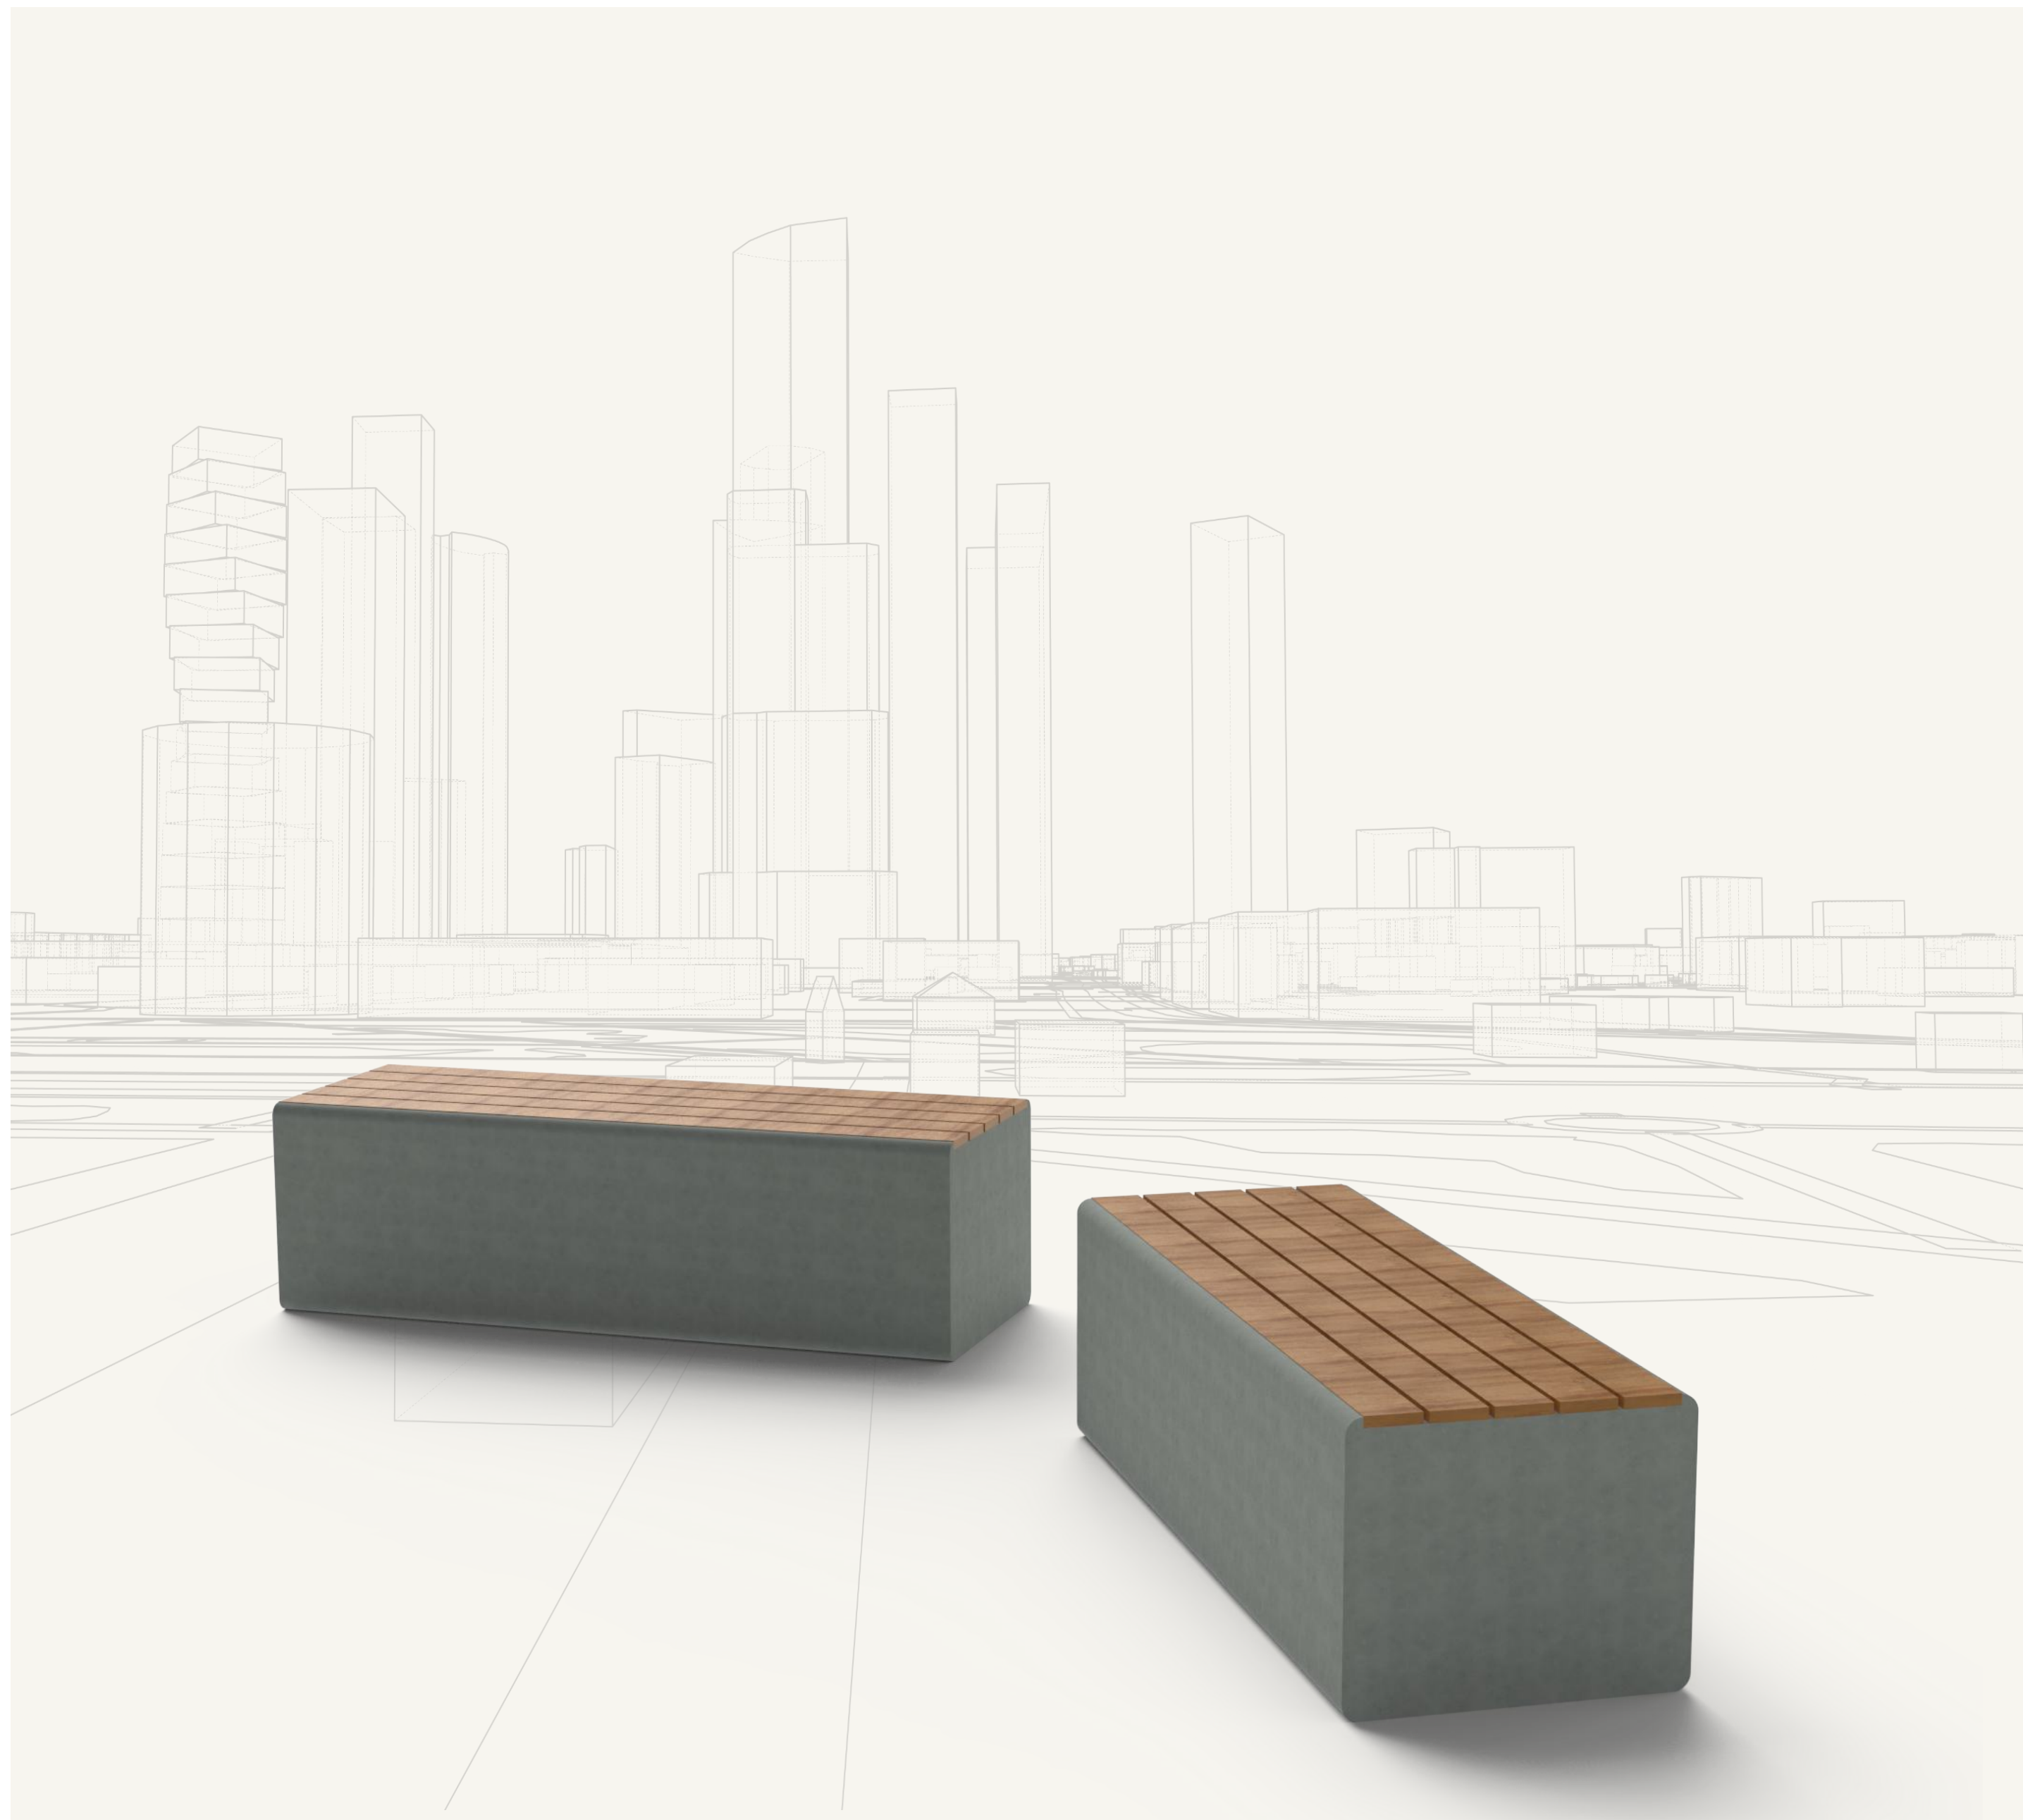

TASH

LISBOA

ליסבון-אלמנט ישיבה למרחב אורבני

DESIGN YOUR CITY ONE PIECE AT A TIME

ספסל בטון משולב עץ

אלמנט ישיבה זוגי דגם " ליסבון" אלמנט ישיבה מבטון
אדריכלי משולב קורות עץ גושני לבחירה

TASH

מידות

אורך: 168 ס"מ
רוחב: 60 ס"מ
גובה: 50 ס"מ

A wireframe illustration of a cityscape with various buildings and structures, rendered in a light gray color against a white background. The buildings are composed of thin lines forming their outlines, creating a transparent, architectural look. The perspective is from a low angle, looking across a flat ground towards the horizon.