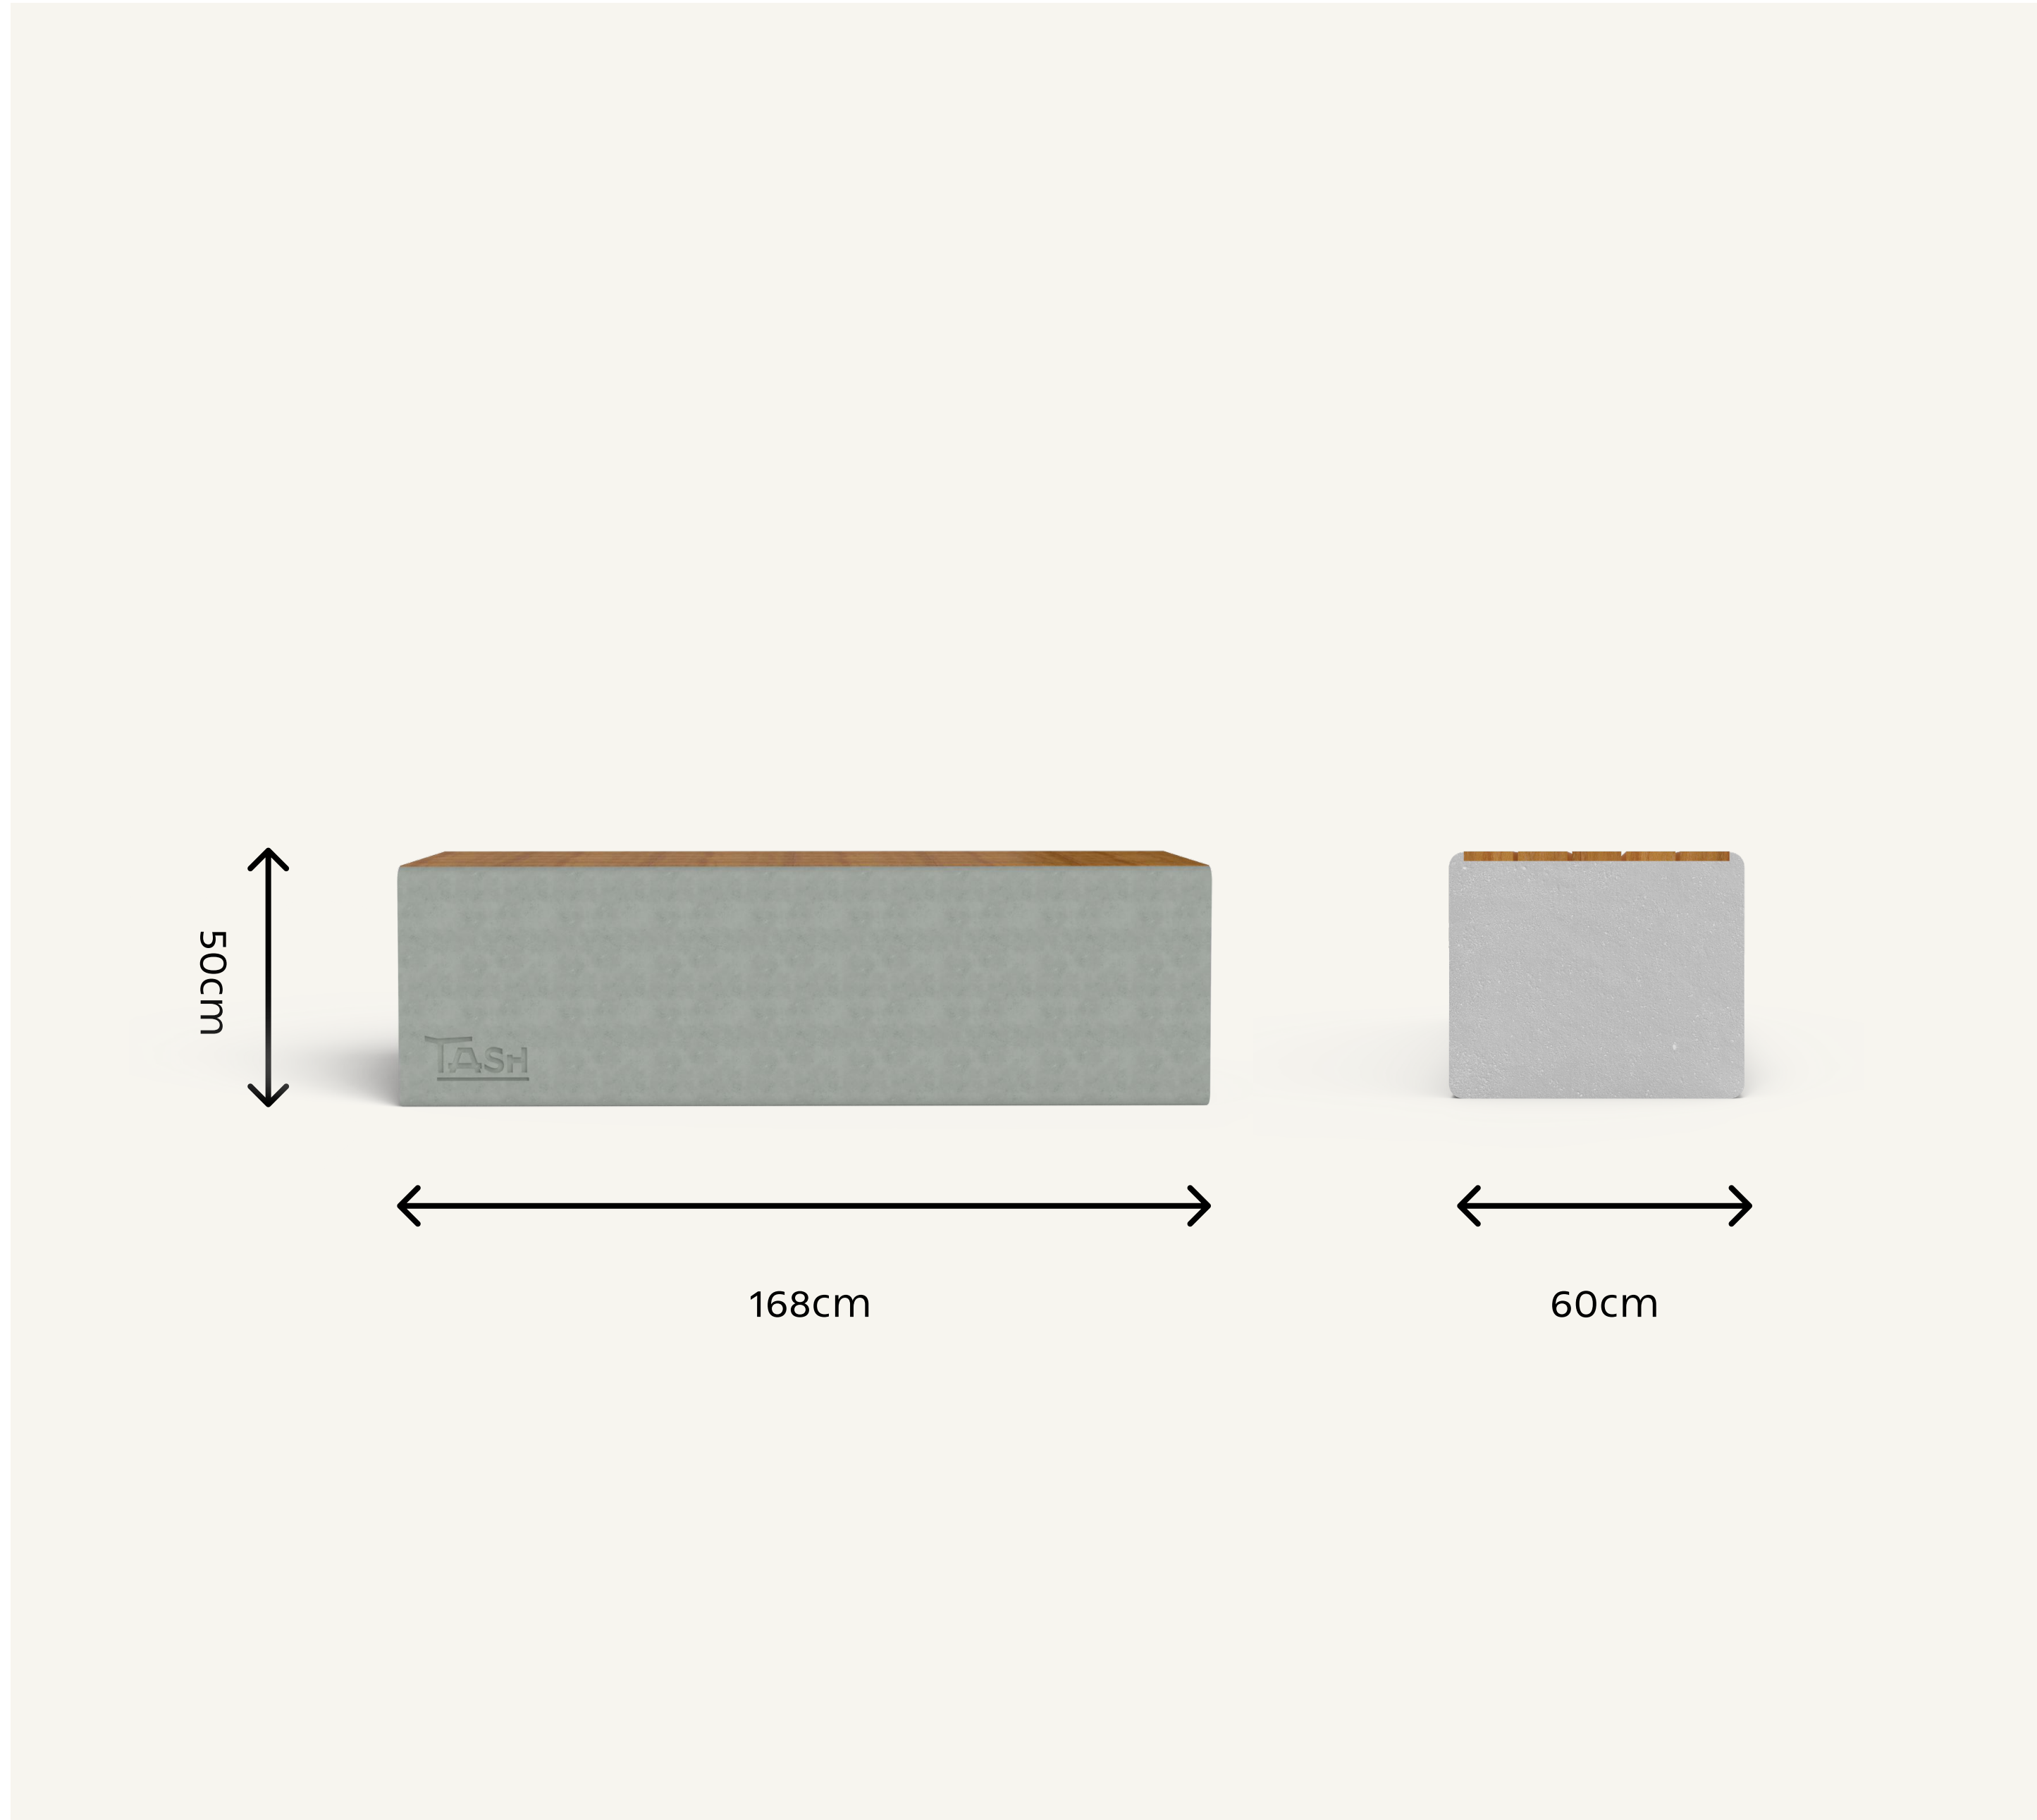

TASH

LISBOA

ליסבון-אלמנט ישיבה למרחב אורבני

DESIGN YOUR CITY ONE PIECE AT A TIME

ספסל בטון משולב עץ

אלמנט ישיבה זוגי דגם " ליסבון" אלמנט ישיבה מבטון
אדריכלי משולב קורות עץ גושני לבחירה

TASH

מידות

אורך: 168 ס"מ
רוחב: 60 ס"מ
גובה: 50 ס"מ

A wireframe illustration of a cityscape with various buildings and structures, rendered in a light gray color against a white background. The buildings are composed of thin lines forming their outlines, creating a transparent, architectural look. The perspective is from a low angle, looking across a flat ground towards the horizon.