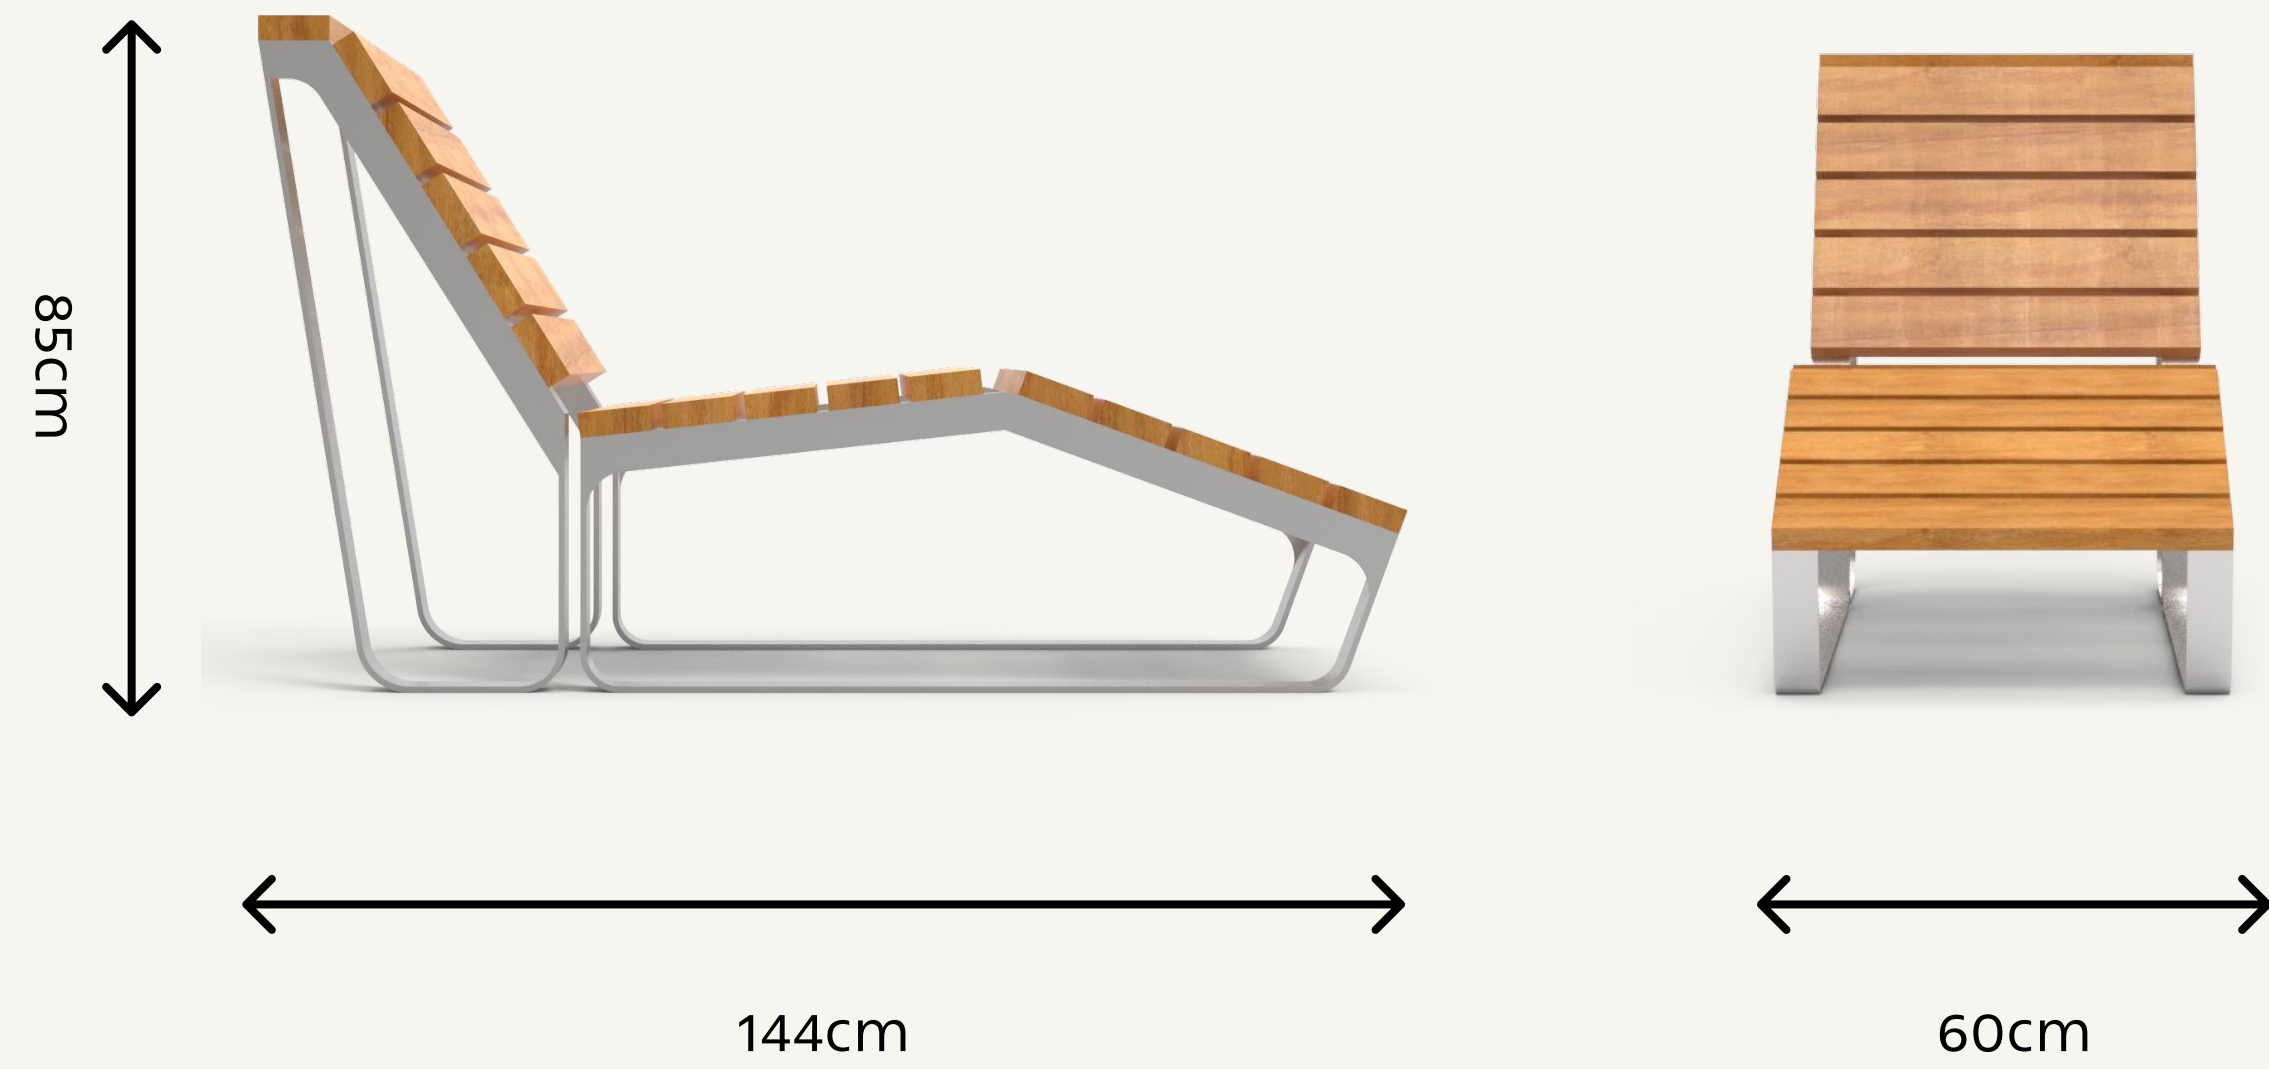

TASH

COLOGNE

קלן – אלמנט ישיבה למרחב האורבני

DESIGN YOUR CITY ONE PIECE AT A TIME

שזלונג מתכת משולב עץ

שזלונג מתכת דגם "קלן" עמיד ומעוצב לסביבה אורבנית, רגלי מתכת משולבים פח חתוך בלייזר, מושב השזלונג מעץ גושני לבחירה, ניתן לקבל בצבעים שונים.

מידות

אורך: 144 ס"מ

רוחב: 60 ס"מ

גובה: 85 ס"מ

A wireframe illustration of a cityscape with various skyscrapers and buildings, rendered in a light gray color against a white background. The buildings are composed of thin lines forming their outlines and internal structures.