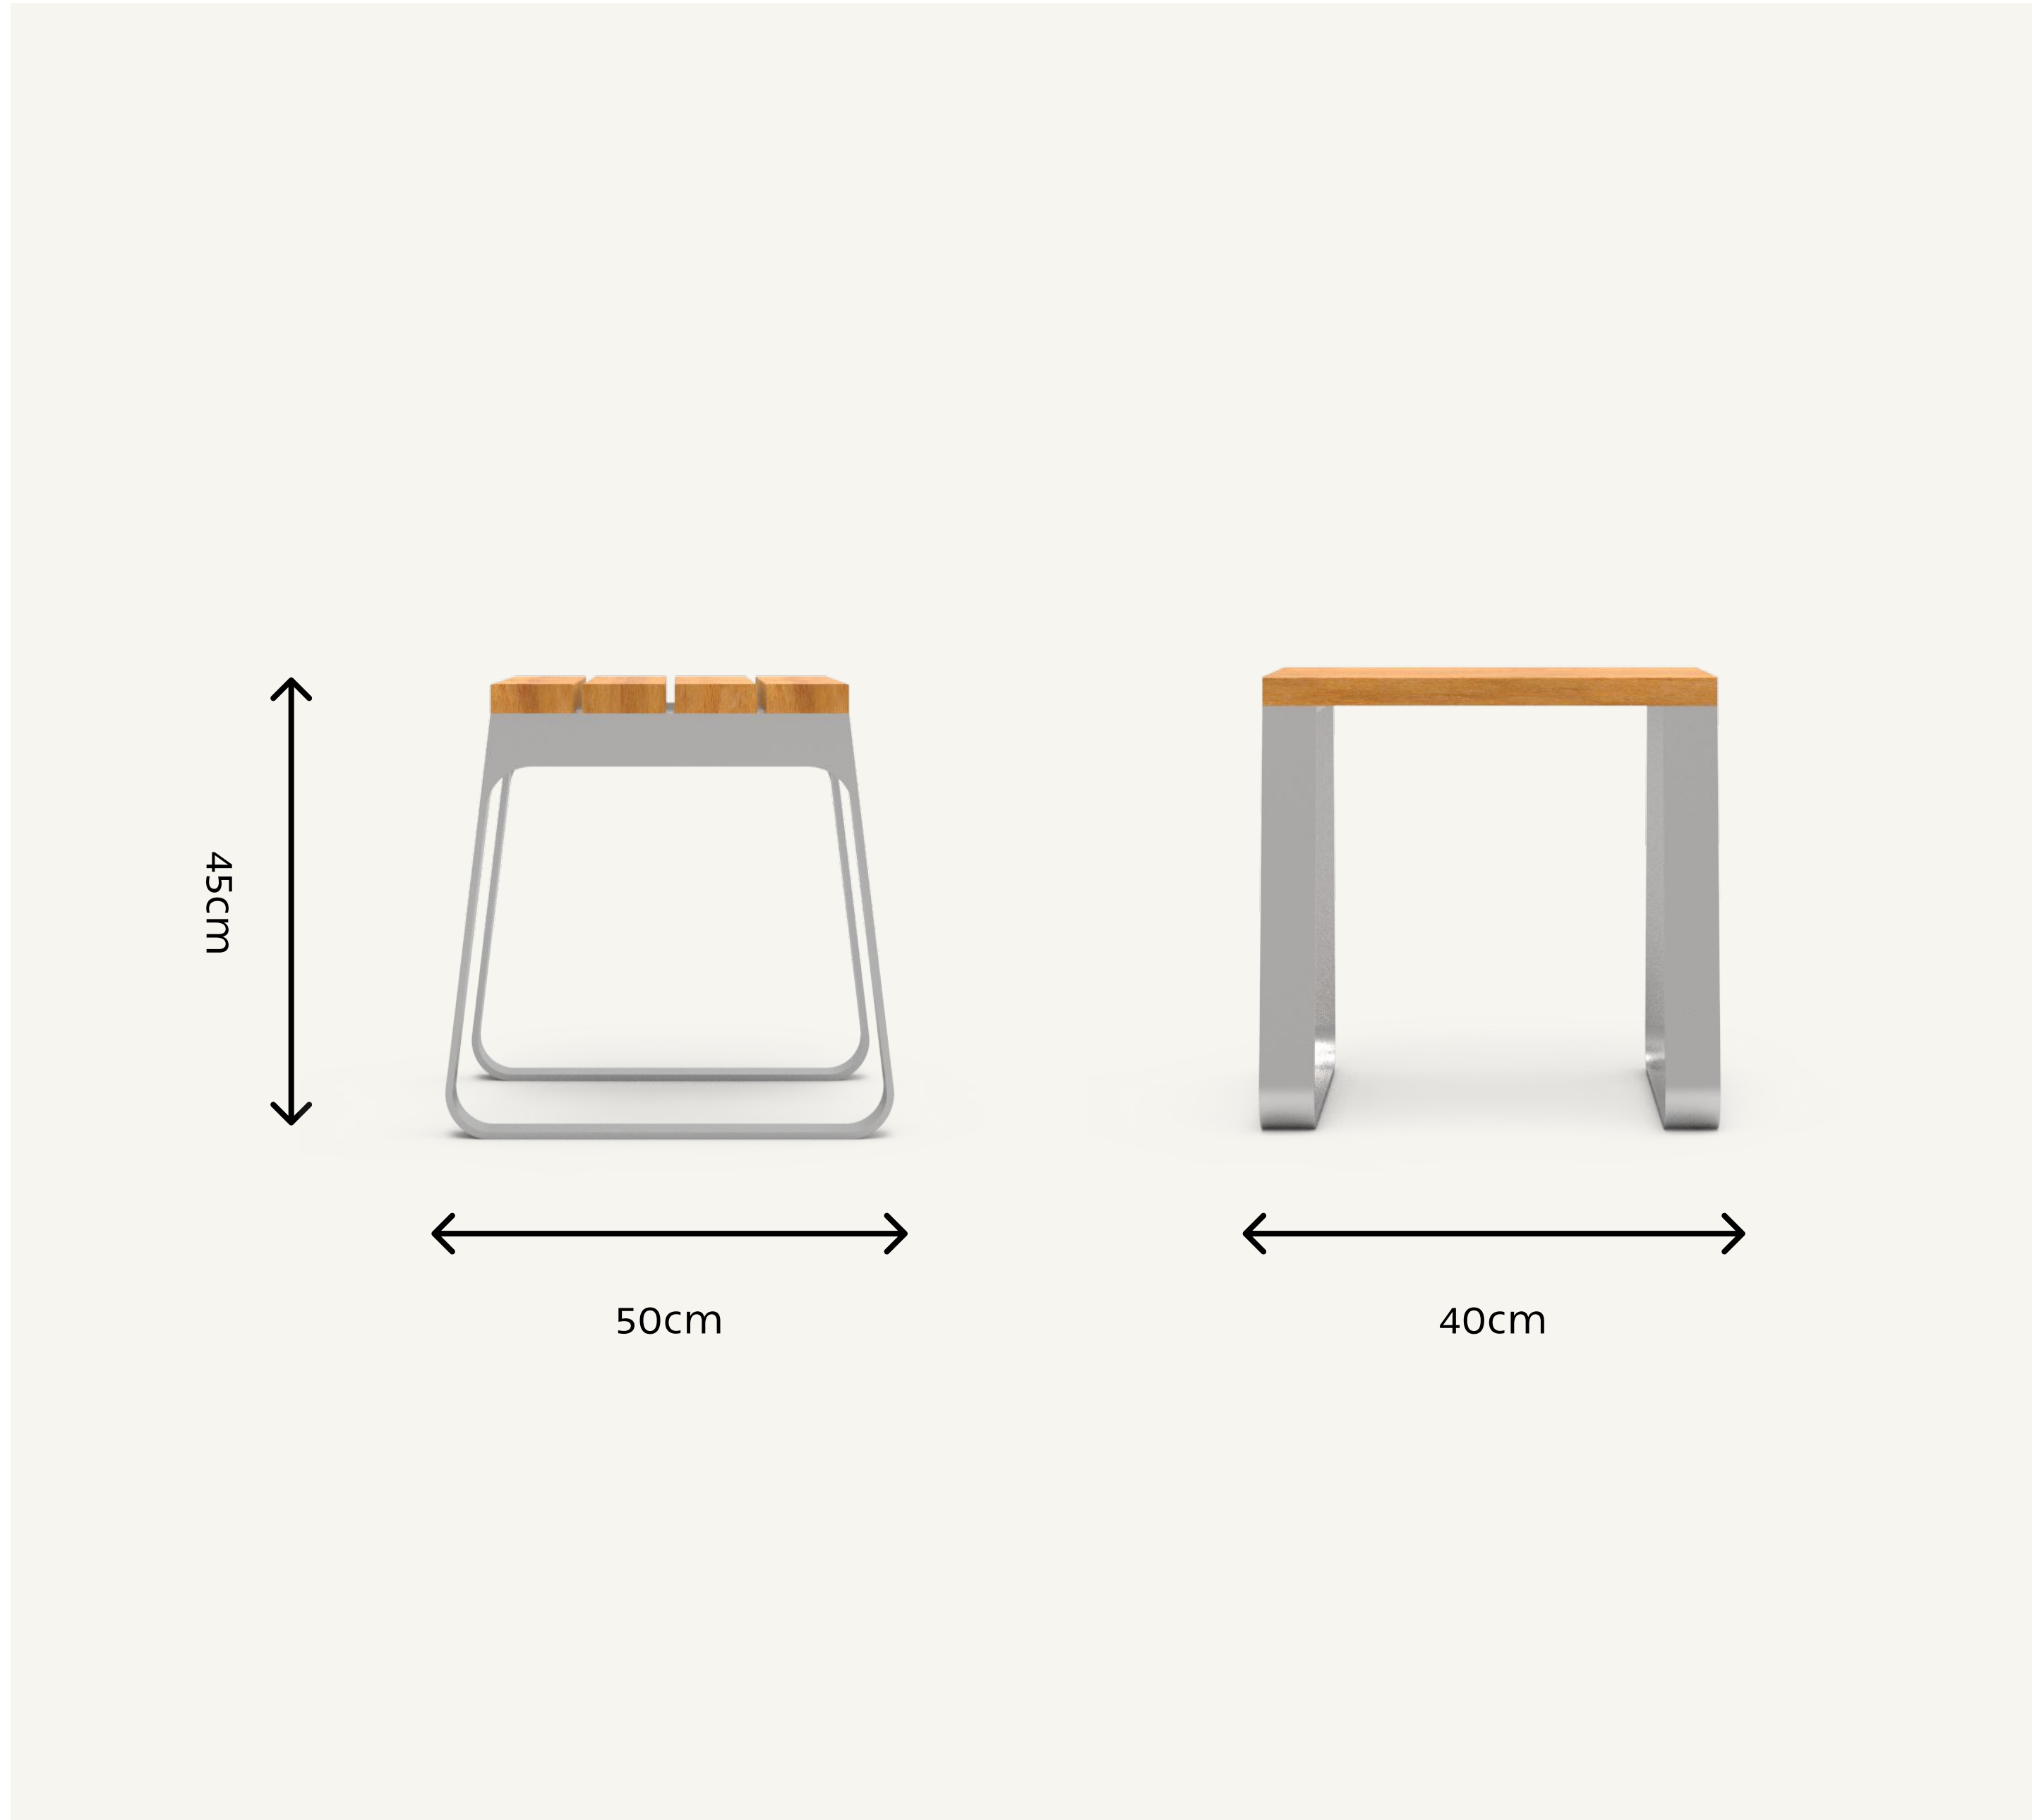

## שולחן קפה מתכת משולב עץ

שולחן דגם "קלן" שולחן עמיד ומעוצב לסביבה אורבנית, קונסטרוקציה פלדה ופח חתוך בלייזר משולב קורות עץ גושני לבחירה, ניתן לקבל בצבעים שונים.

**מידות**

אורך: 50 ס"מ

רוחב: 40 ס"מ

גובה: 45 ס"מ

A wireframe illustration of a cityscape with various skyscrapers and buildings, rendered in a light gray color against a white background. The buildings are composed of thin lines forming their outlines and internal structures.