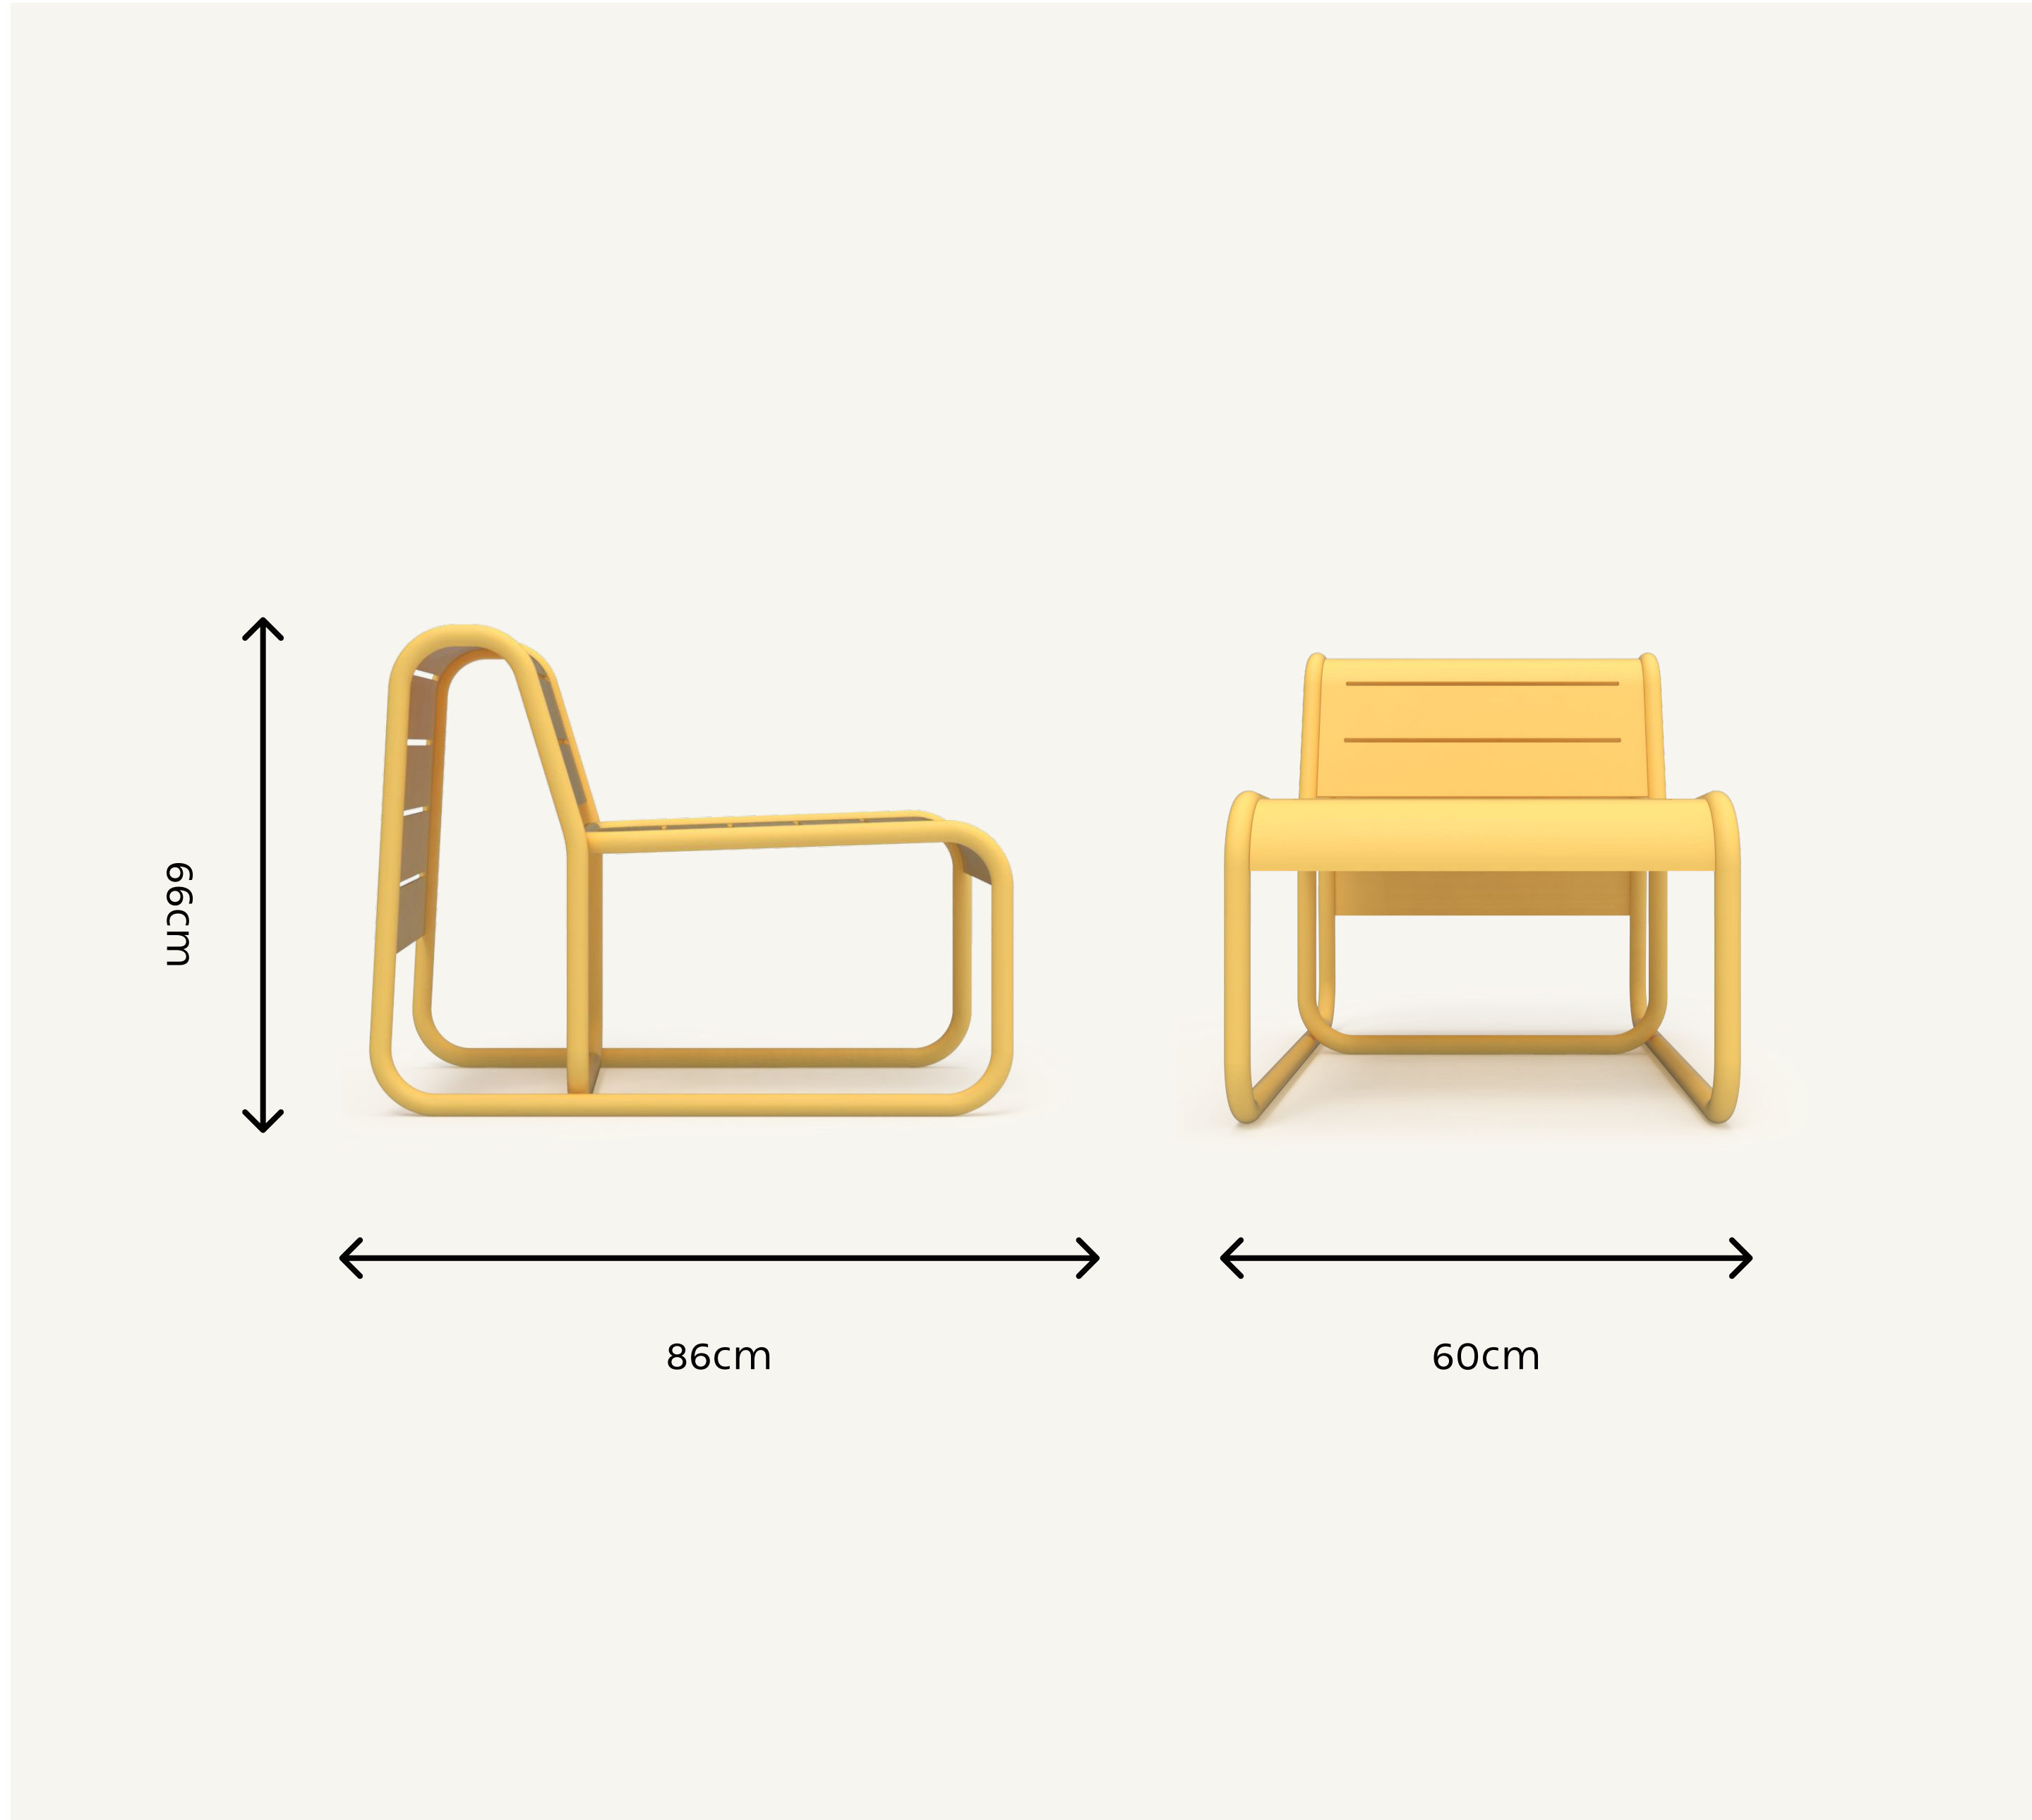

TASH

TOBA

טובא – אלמנט ישיבה למרחב האורבני

DESIGN YOUR CITY ONE PIECE AT A TIME

כיסא נוח ממתכת

כיסא נוח ממשפחת "טובא" ללא מסעד יד, כיסא מתכת עמיד ומעוצב לסביבה אורבנית, ניתן לקבל בצבעים שונים.

מידות

אורך: 86 ס"מ

רוחב: 60 ס"מ

גובה: 66 ס"מ

A wireframe illustration of a city skyline with various skyscrapers and buildings, rendered in a light gray color against a white background. The buildings are composed of thin lines forming their outlines and internal structures.