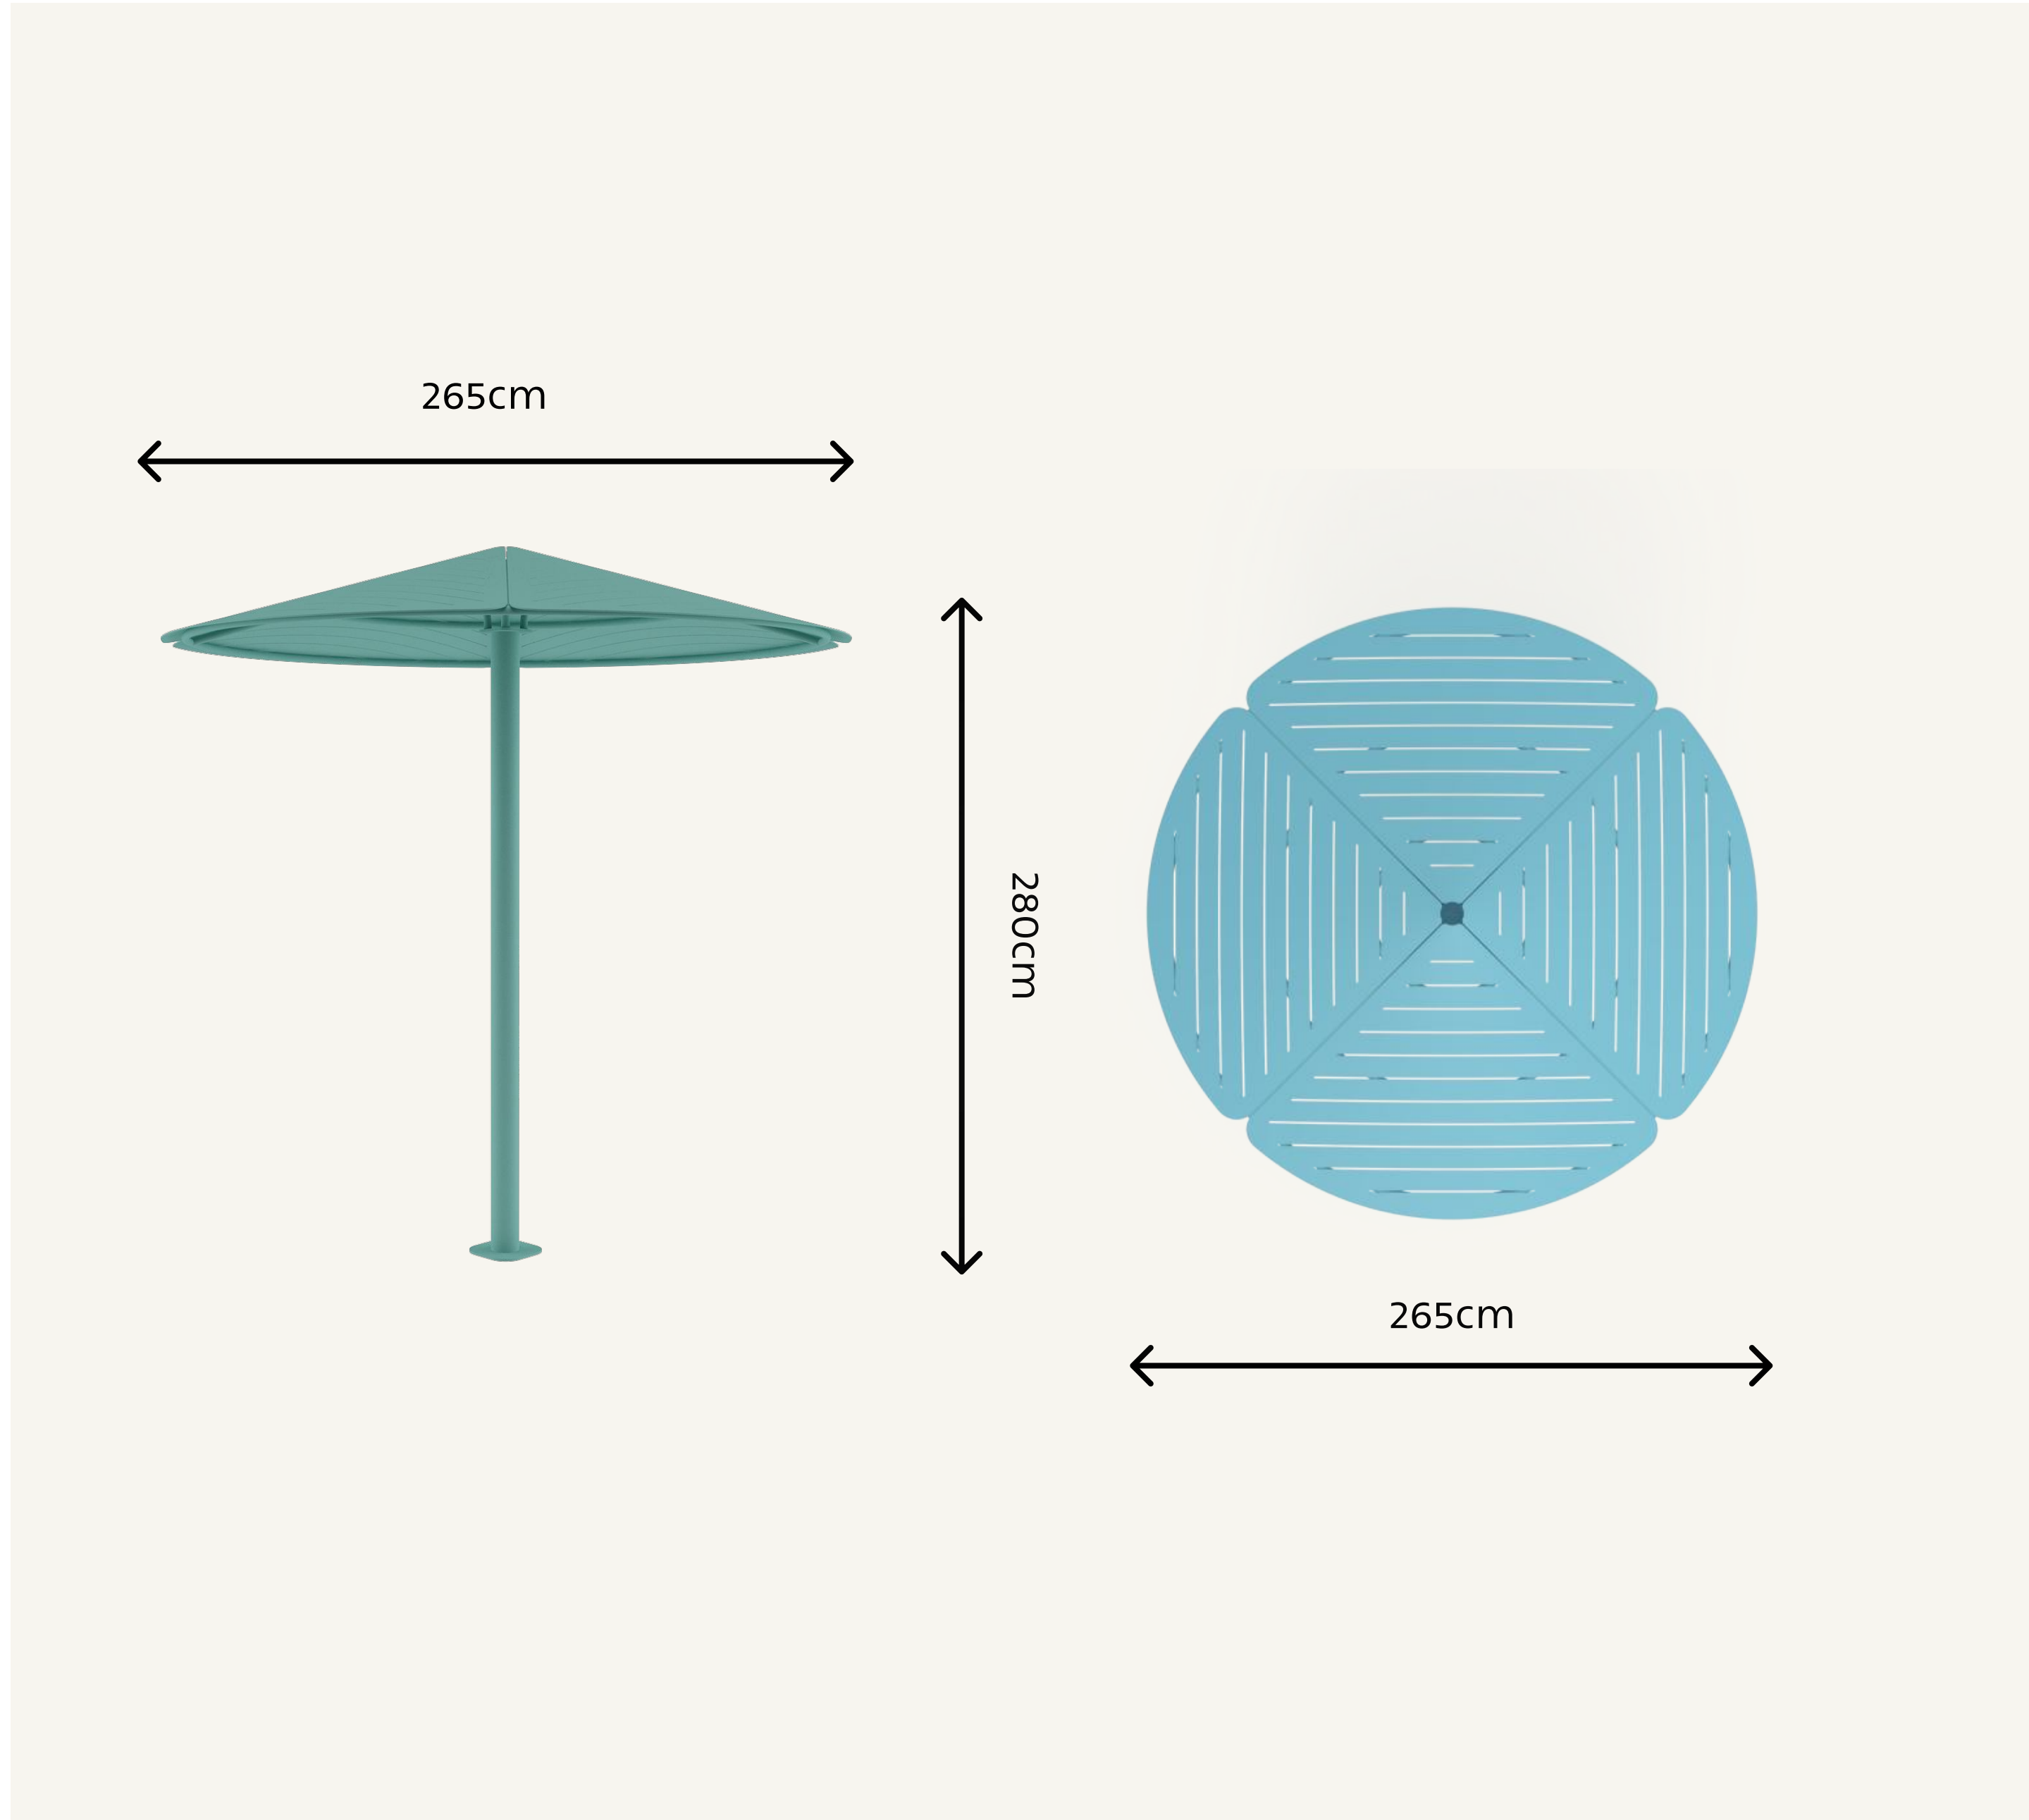

# TOBA

טובא – מערכת הצללה למרחב אורבני

DESIGN YOUR CITY ONE PIECE AT A TIME

## פרגולת מתכת

שמשיית הצללה מדגם "טובא" למרחב האורבני, קנס' פלדה משולבת צינורות מתכת וקירוי עליון מפח חתוך בלייזר, ניתן לקבל בגבהים וצבעים שונים.

מידות

קוטר: 265 ס"מ

גובה: 280 ס"מ

A wireframe illustration of a cityscape with various skyscrapers and buildings, rendered in a light gray color against a white background. The buildings are composed of thin lines forming their outlines and internal structures.