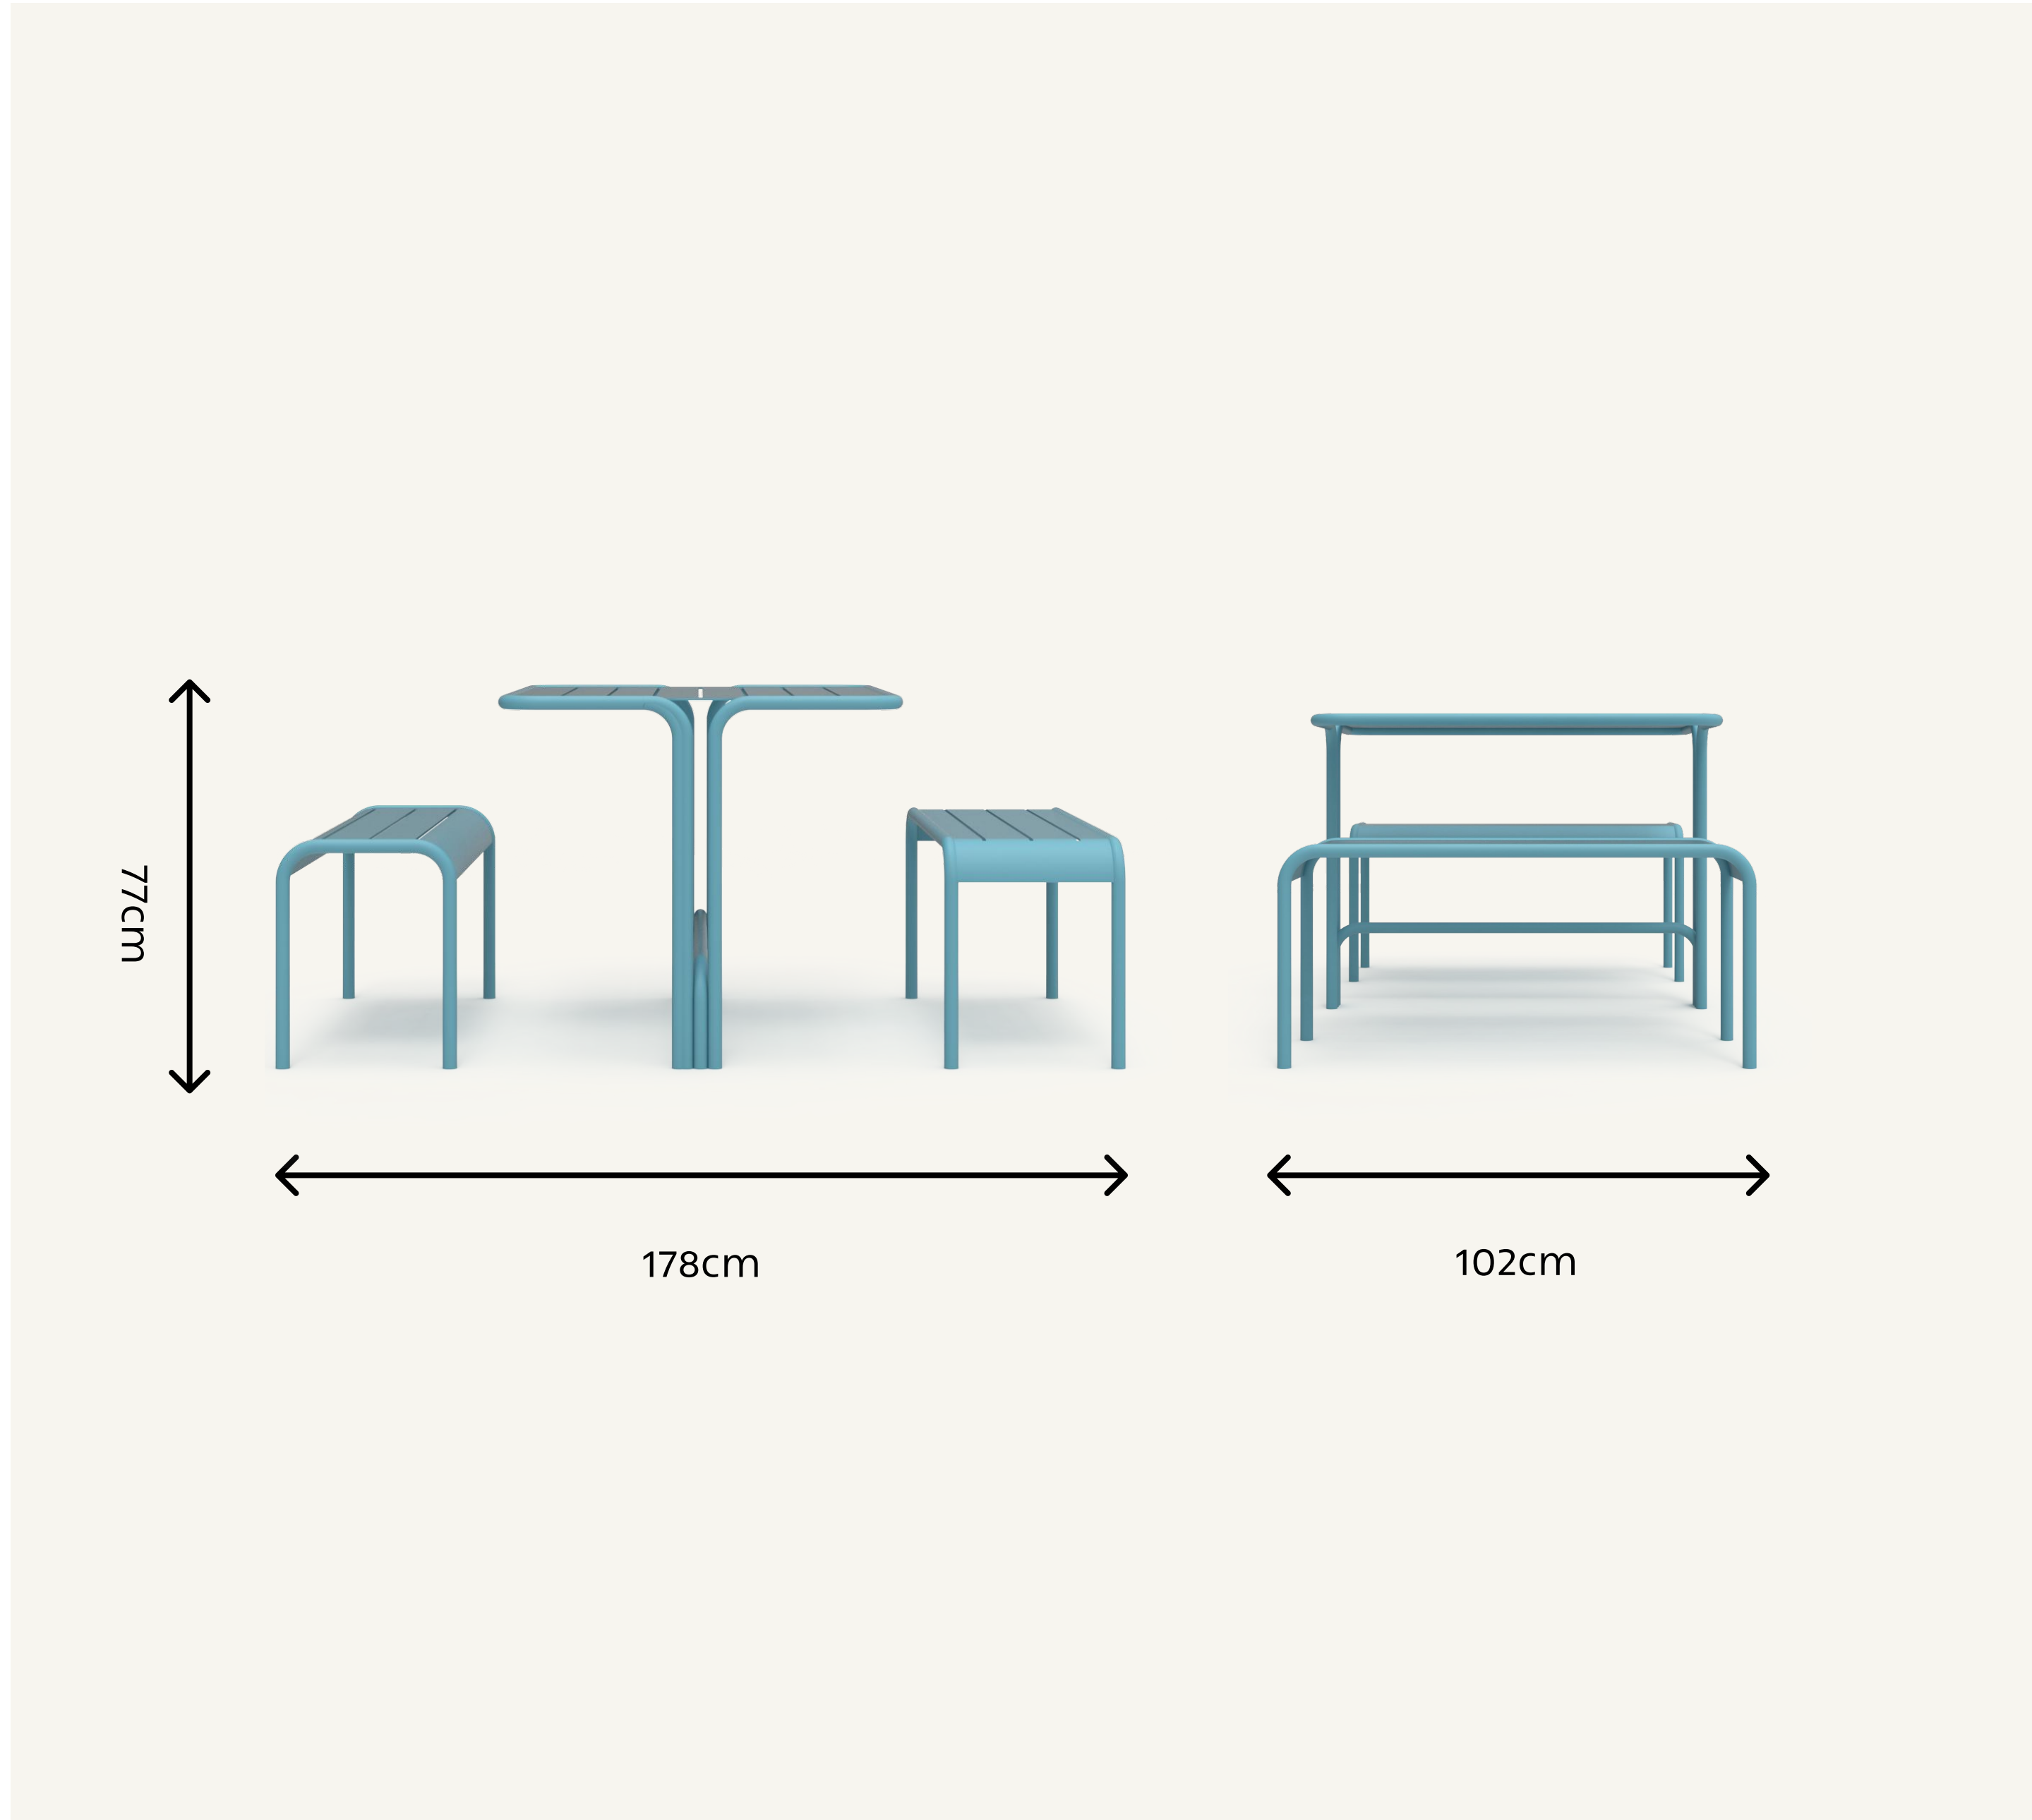

TASH

TOBA

טובא-מערכת ישיבה למרחב אורבני

DESIGN YOUR CITY ONE PIECE AT A TIME

מערכת ישיבה ממתכת

מערכת ישיבה דגם "טובא" מערכת ישיבה מעוצבת ועמידה הכוללת שולחן ושני ספסלי מתכת משולבים פח חתוך בלייזר וצינורות מתכת מכופפים, ניתן לקבל בצעים שונים.

מידות

אורך: 178 ס"מ

רוחב: 102 ס"מ

גובה: 77 ס"מ

A wireframe illustration of a cityscape with various skyscrapers and buildings, rendered in a light gray color against a white background. The buildings are composed of thin lines forming their outlines and internal structures.