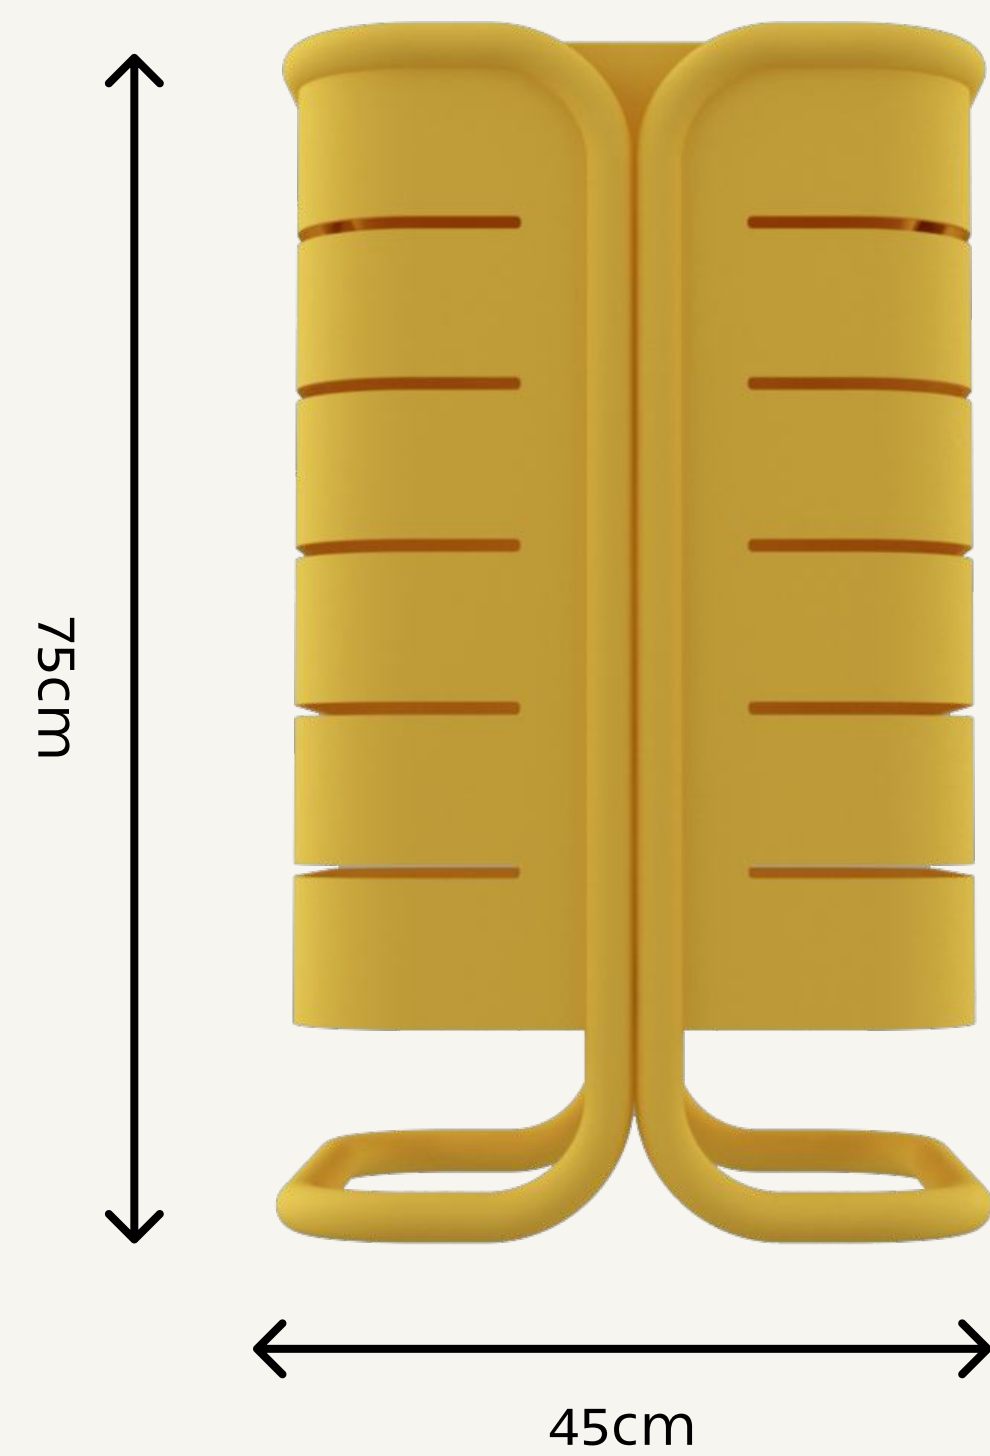

## אשפתון מתכת

אשפתון דגם "טובא", אשפתון מתכת כולל מכסה עמיד ומעוצב לסביבה אורבנית, ניתן לקבל בצבעים שונים.

**מידות**

אורך: 45 ס"מ

רוחב: 45 ס"מ

גובה: 75 ס"מ

A wireframe illustration of a cityscape with various skyscrapers and buildings, rendered in a light gray color against a white background. The buildings are composed of thin lines forming their outlines and internal structures.

**TASH**