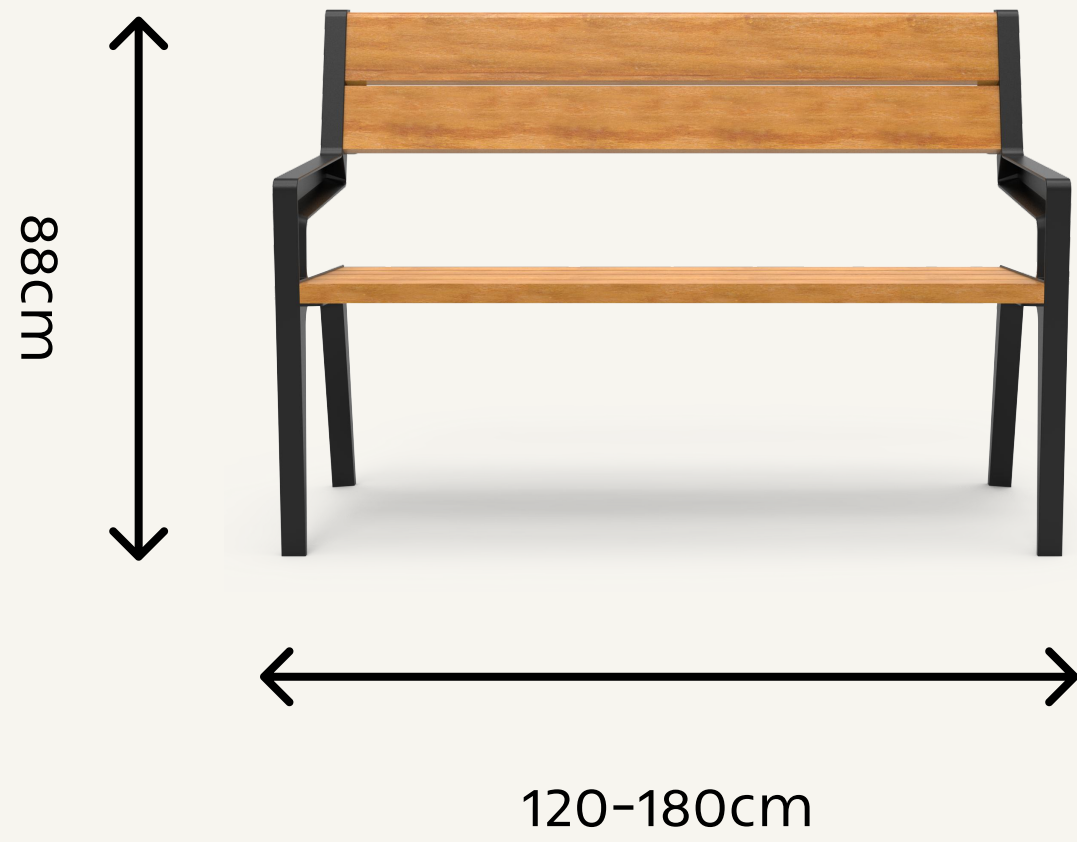

TASH

ROME

רומא-אלמנט ישיבה למרחב אורבני

DESIGN YOUR CITY ONE PIECE AT A TIME

ספסל יציקה משולב עץ

ספסל נגיש דגם "רומא" כולל משענת גב ומסעדי יד, עמיד ומעוצב לסביבה אורבנית, רגליים מברזל יצוק משולב עץ גושני לבחירה, ניתן לקבל בצבעים שונים.

מידות

אורך: 120-180 ס"מ
רוחב: 60 ס"מ
גובה: 88 ס"מ

A wireframe illustration of a city skyline with various skyscrapers and buildings, rendered in a light gray color against a white background. The buildings are composed of thin lines forming their outlines and internal structures.