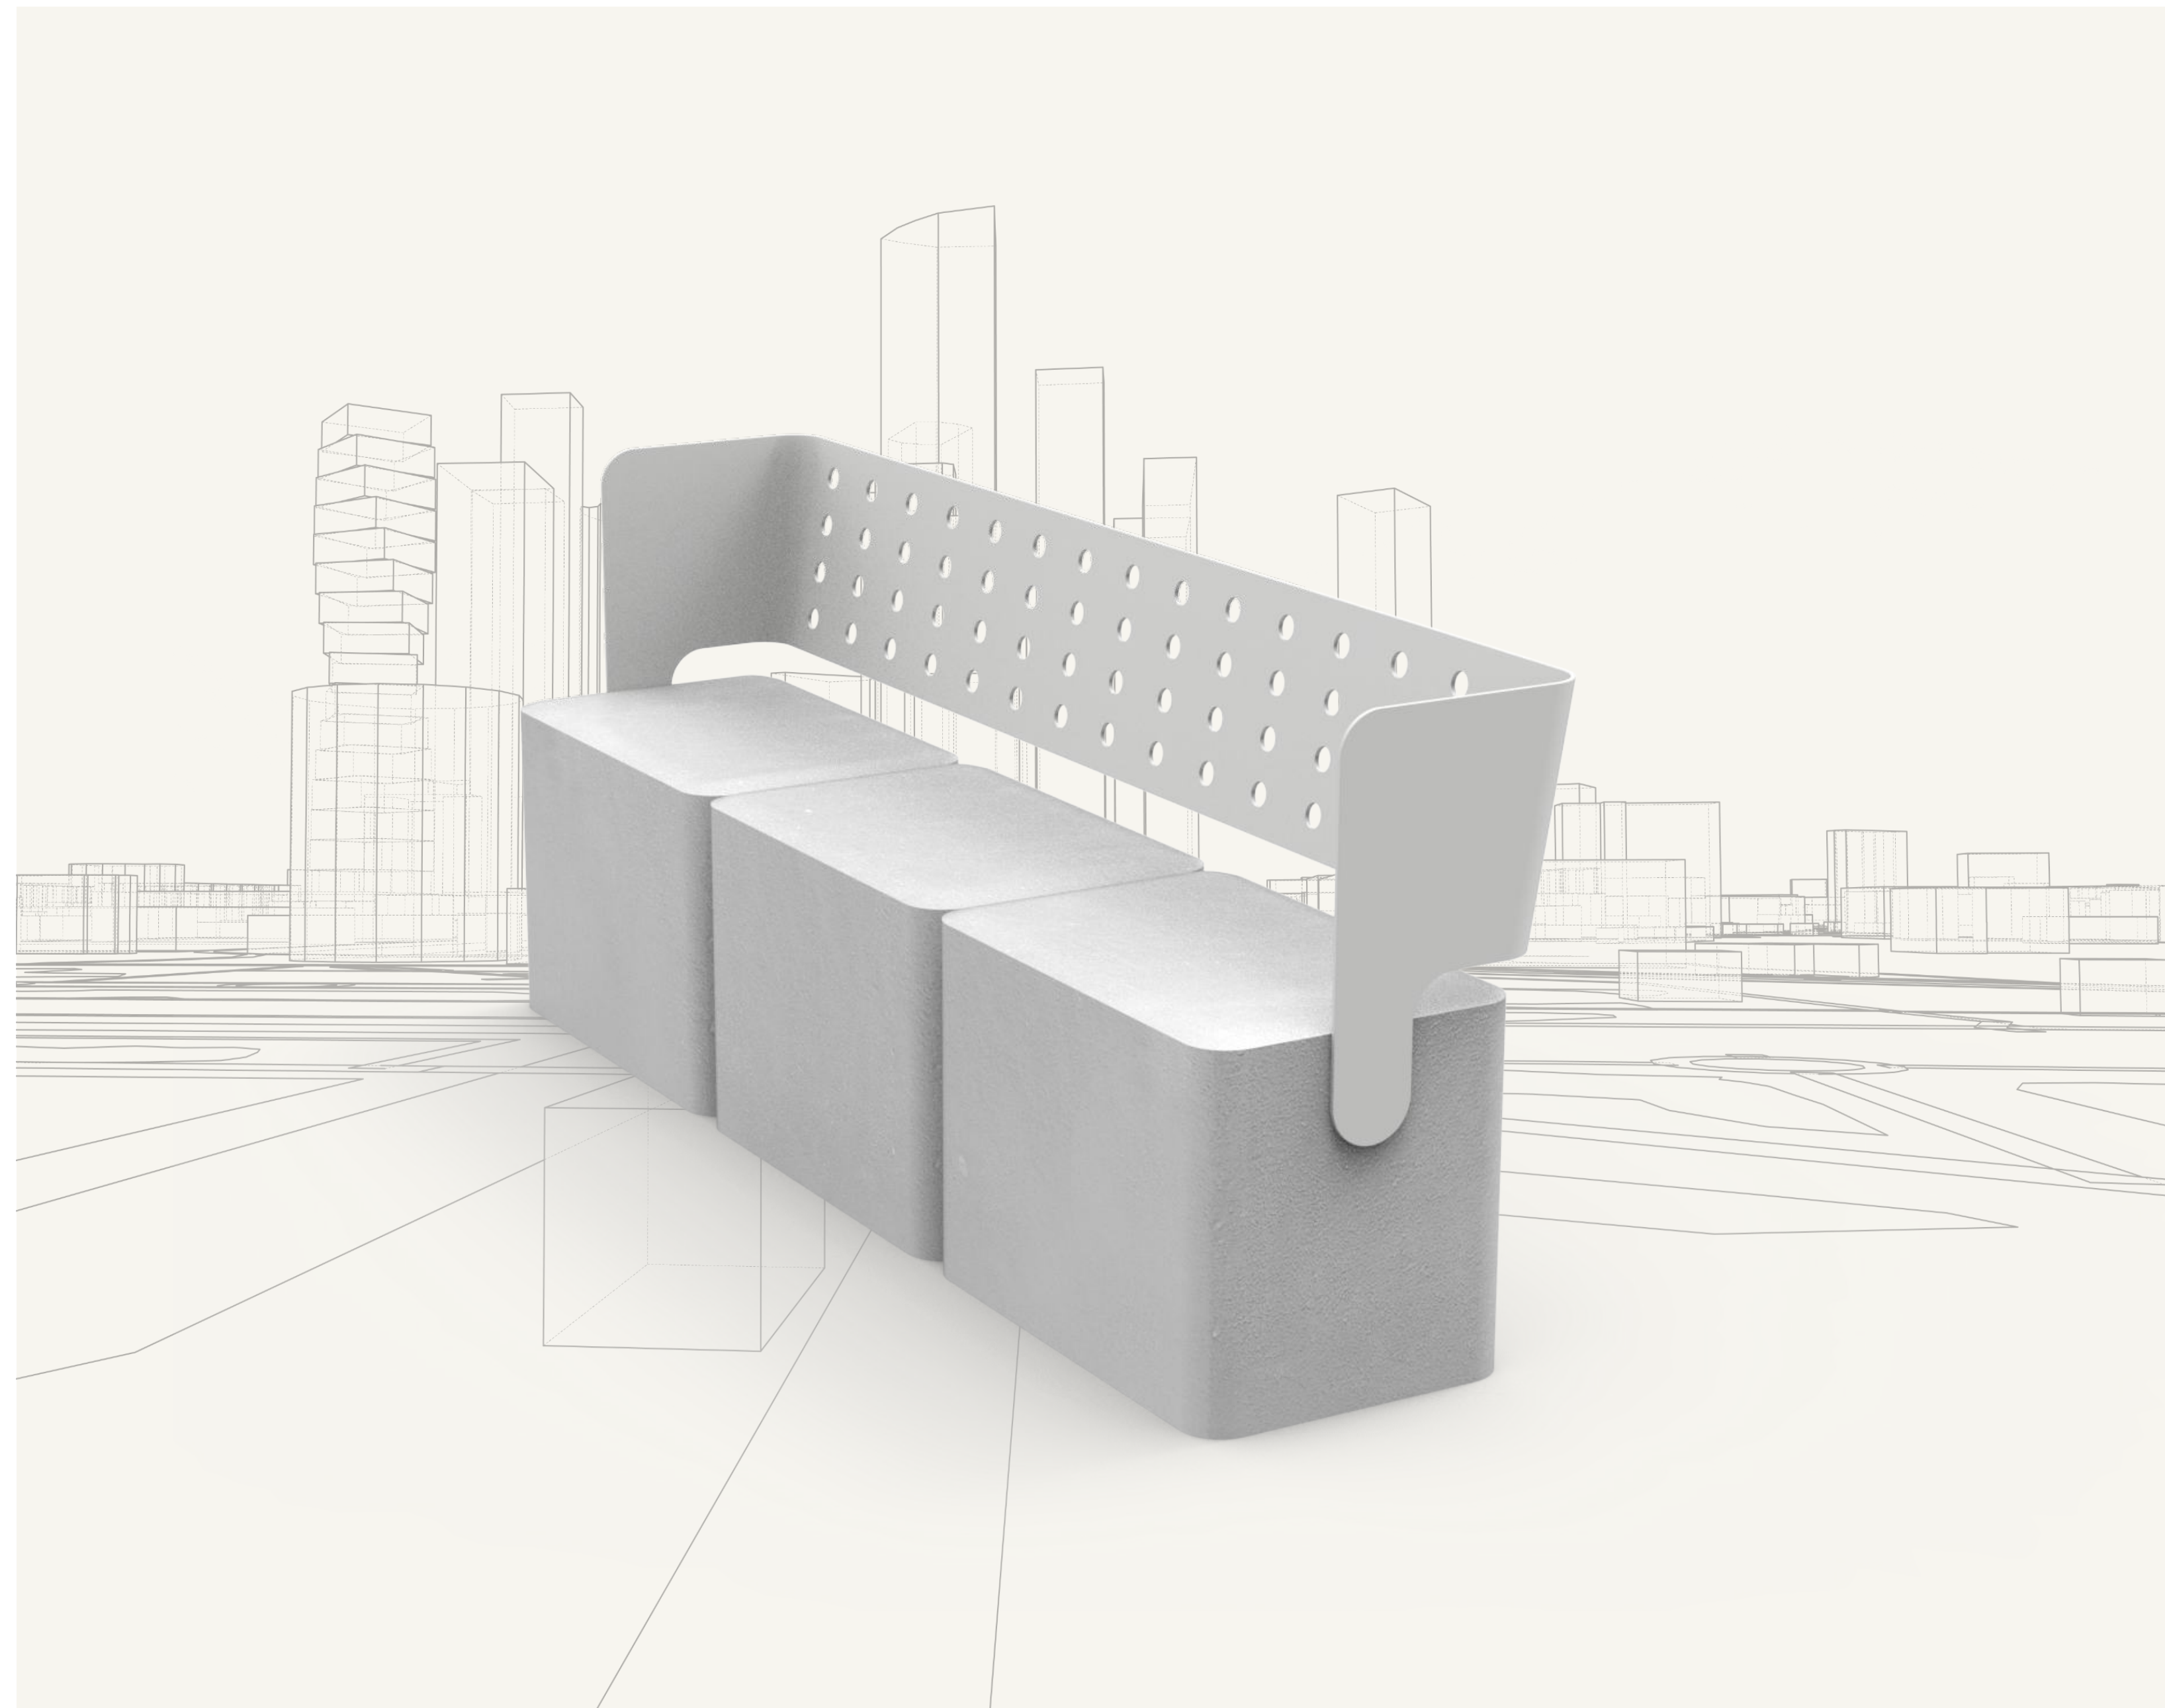

TASH

POLK

פולק-אלמנט ישיבה למרחב אורבני

DESIGN YOUR CITY ONE PIECE AT A TIME

ספסל בטון משולב מתכת

ספסל מדגם "פולק" מבטון אדריכלי כולל משענת מתכת מעוצבת.

מידות

אורך: 180 ס"מ
רוחב: 40 ס"מ
גובה: 77 ס"מ

A wireframe illustration of a cityscape with various skyscrapers and buildings, rendered in a light gray color against a white background. The buildings are composed of thin lines forming their outlines and internal structures.