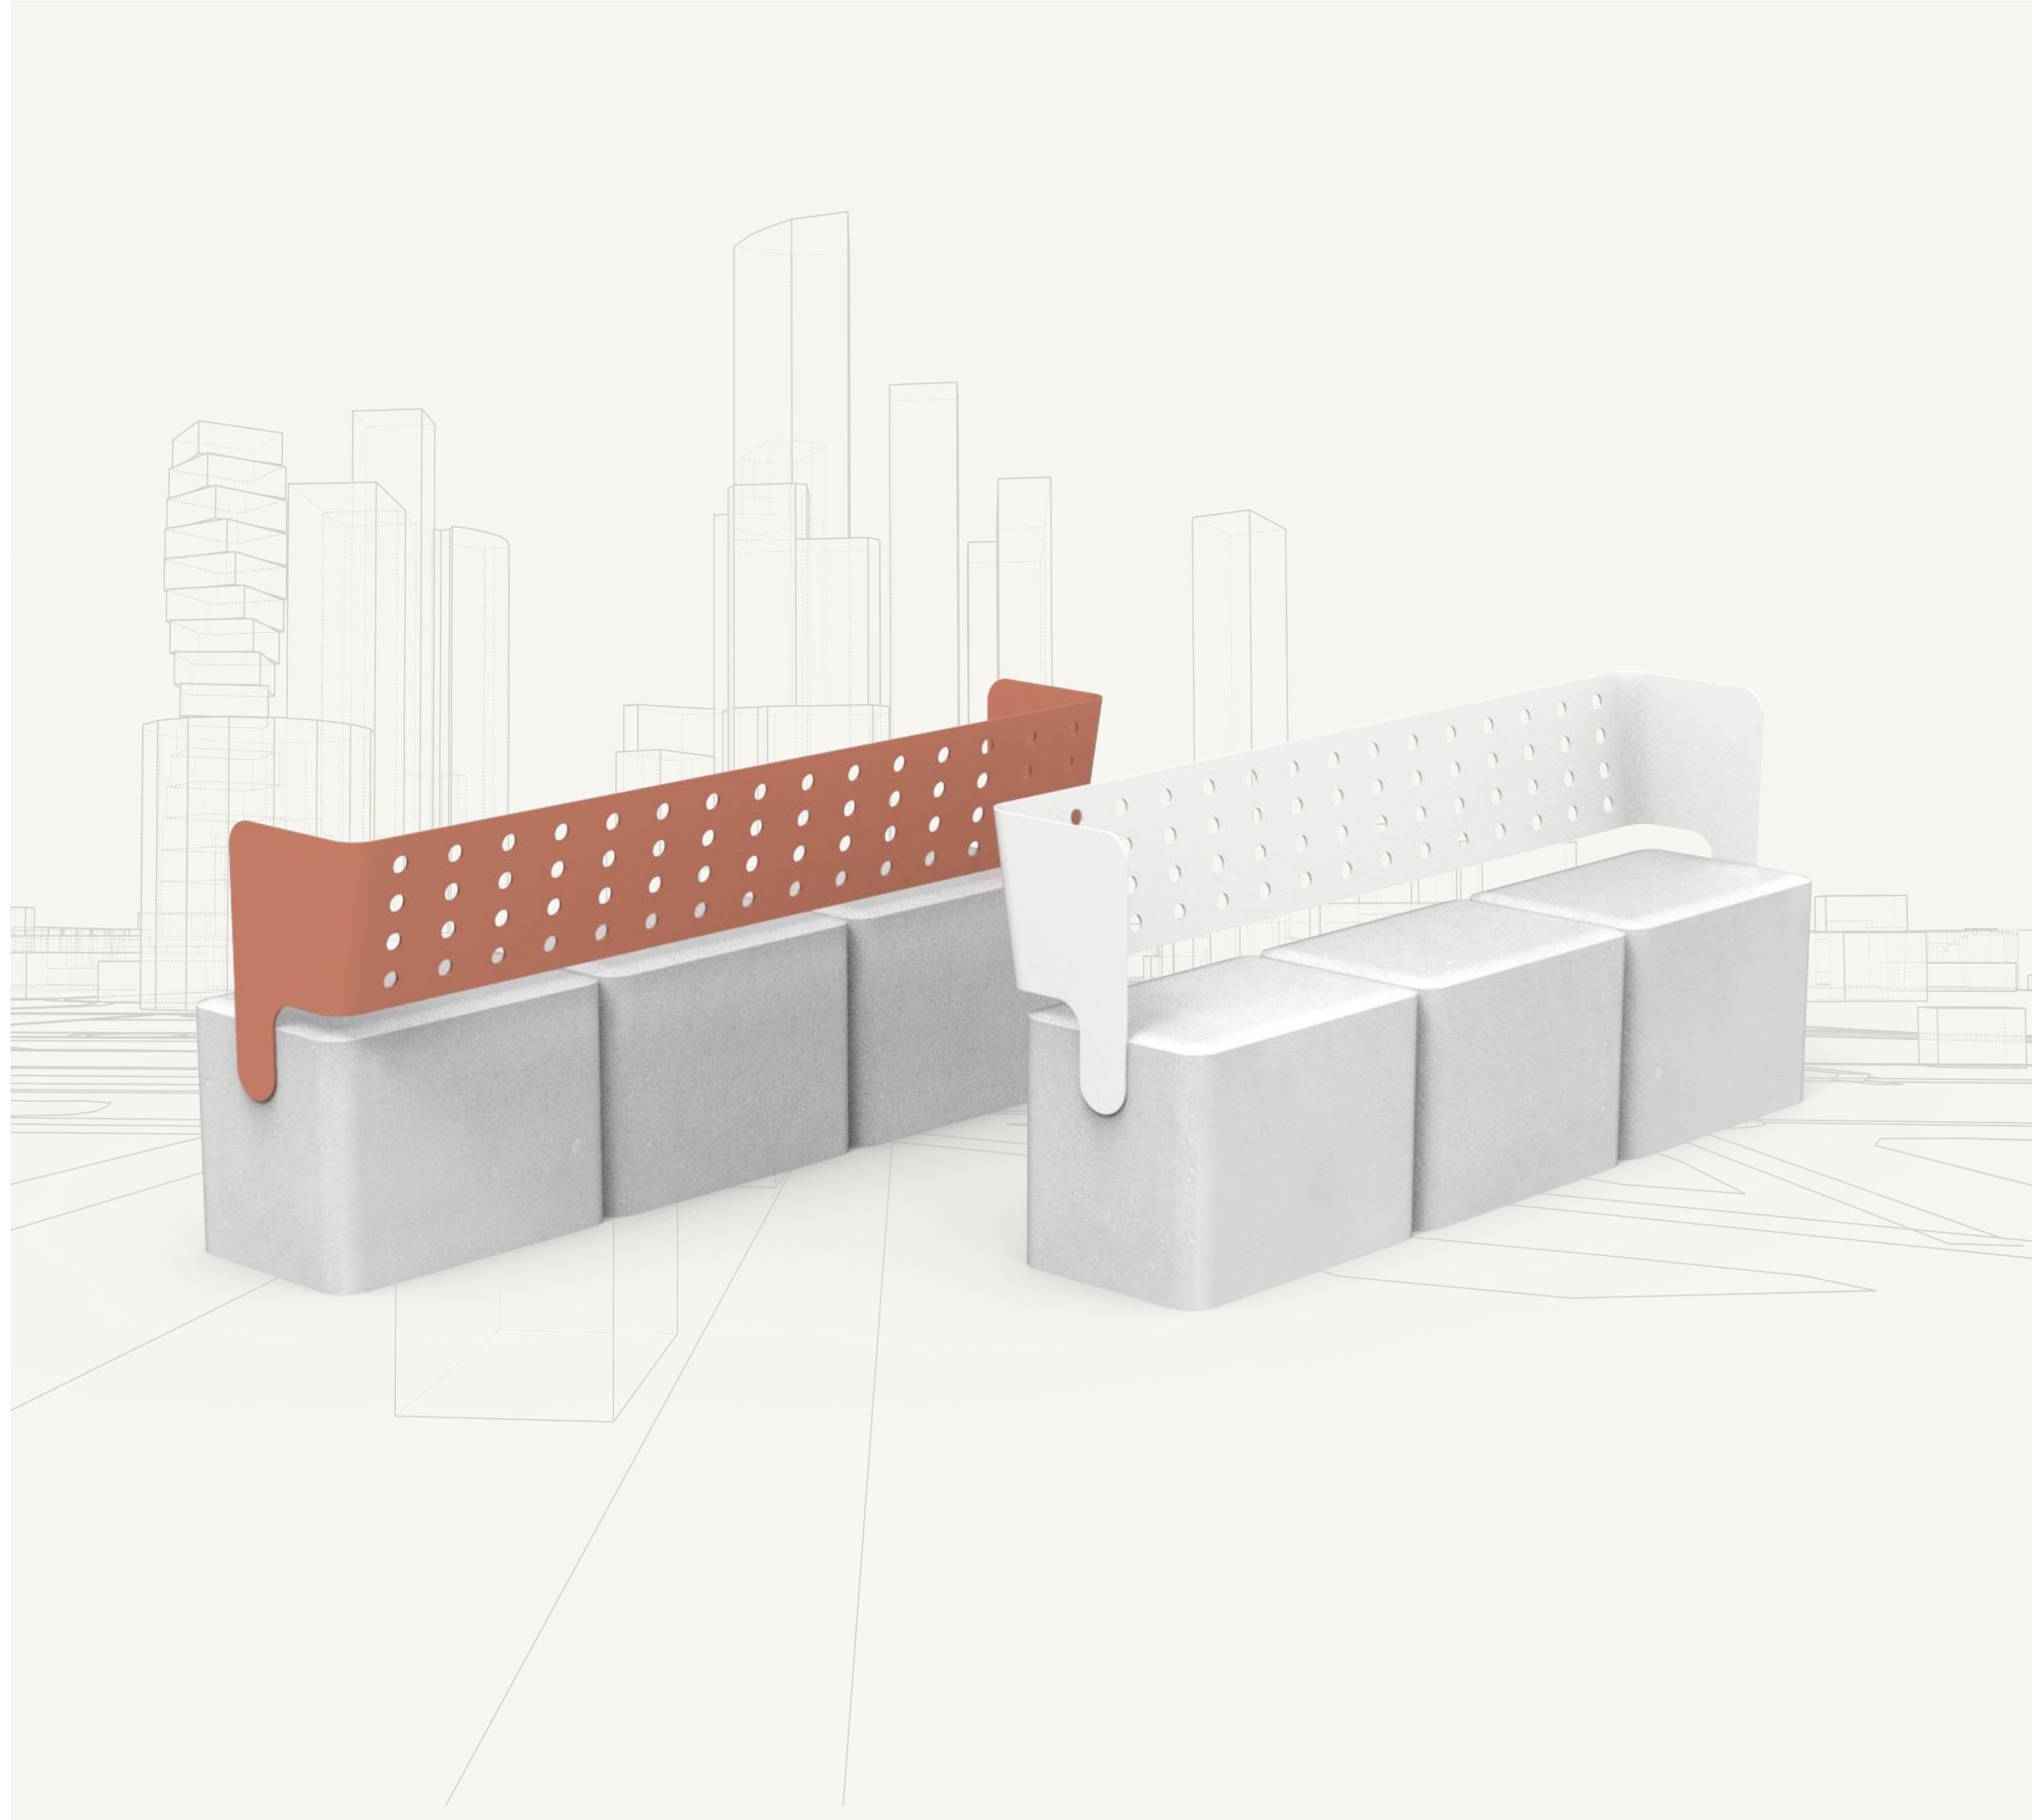

TASH

POLK

פולק-אלמנט ישיבה למרחב אורבני

DESIGN YOUR CITY ONE PIECE AT A TIME

ספסל בטון משולב מתכת

ספסל מדגם "פולק" מבטון אדריכלי כולל משענת מתכת מעוצבת.

מידות

אורך: 180 ס"מ
רוחב: 40 ס"מ
גובה: 77 ס"מ

A wireframe illustration of a cityscape with various skyscrapers and buildings, rendered in a light gray color against a white background. The buildings are composed of thin lines forming their outlines and internal structures.