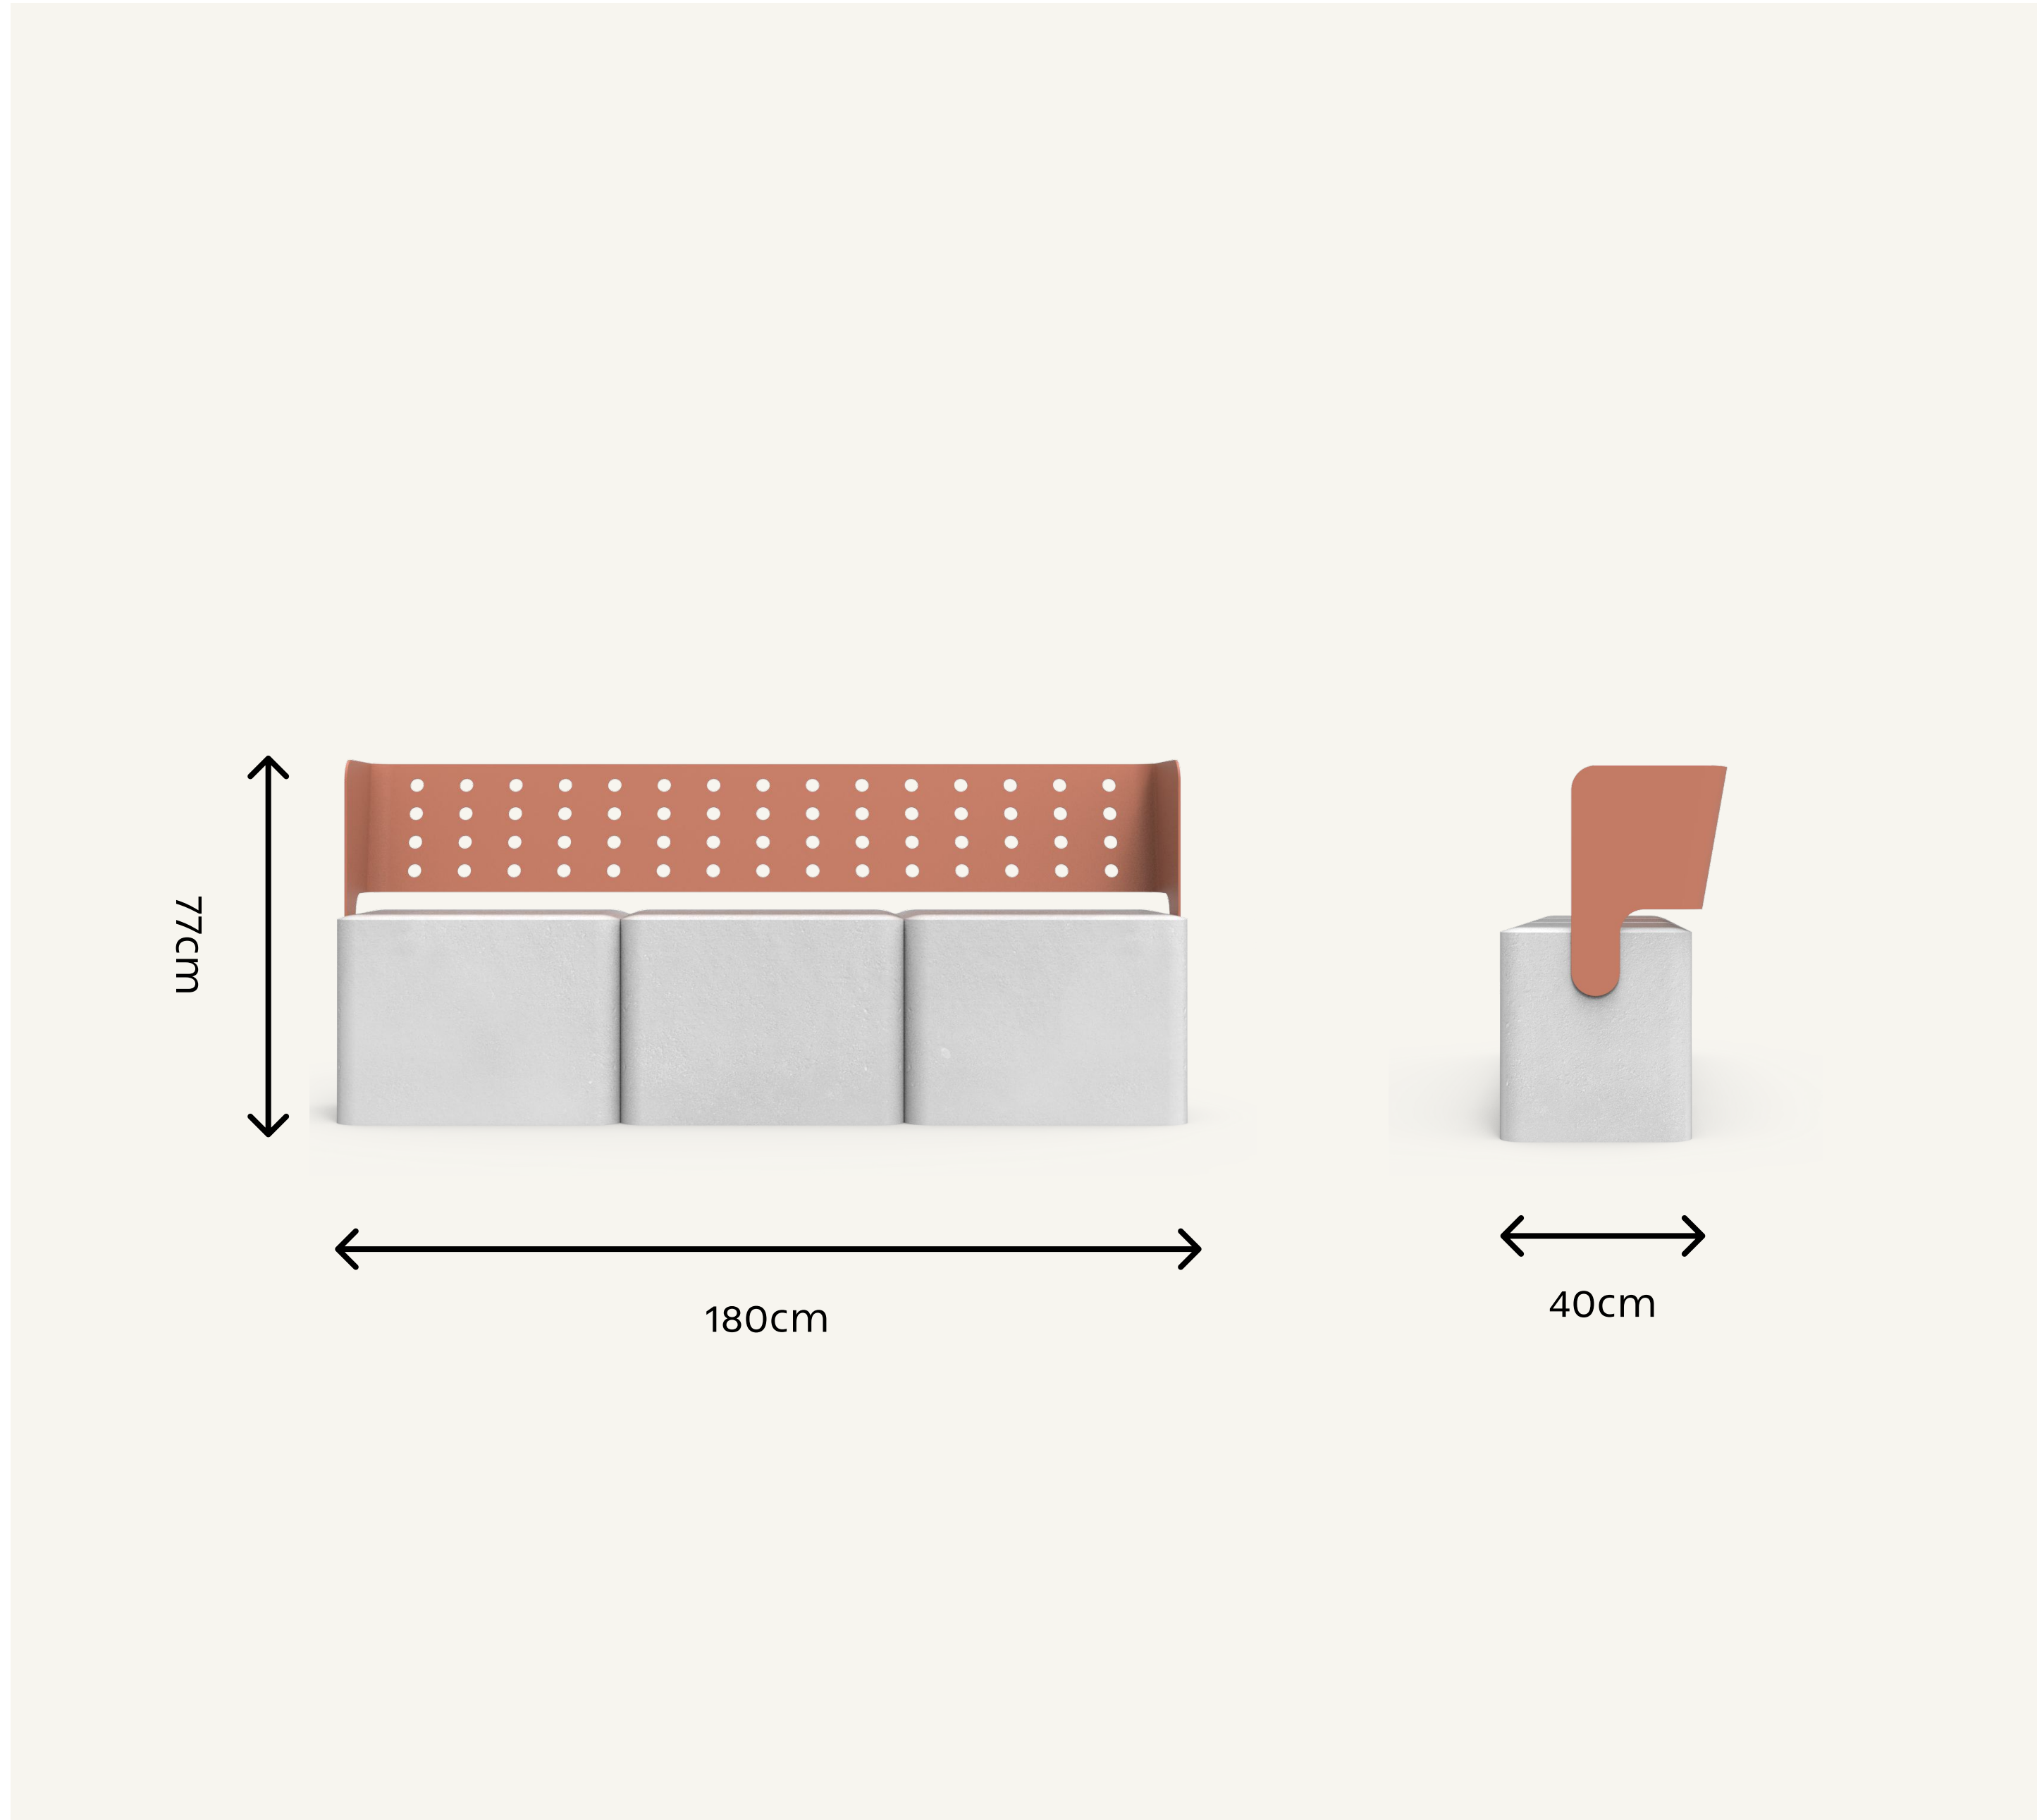

TASH

POLK

פולק-אלמנט ישיבה למרחב אורבני

DESIGN YOUR CITY ONE PIECE AT A TIME

ספסל בטון משולב מתכת

ספסל מדגם "פולק" מבטון אדריכלי כולל משענת מתכת מעוצבת.

מידות

אורך: 180 ס"מ
רוחב: 40 ס"מ
גובה: 77 ס"מ

A wireframe illustration of a cityscape with various skyscrapers and buildings, rendered in a light gray color against a white background. The buildings are composed of thin lines forming their outlines and internal structures.