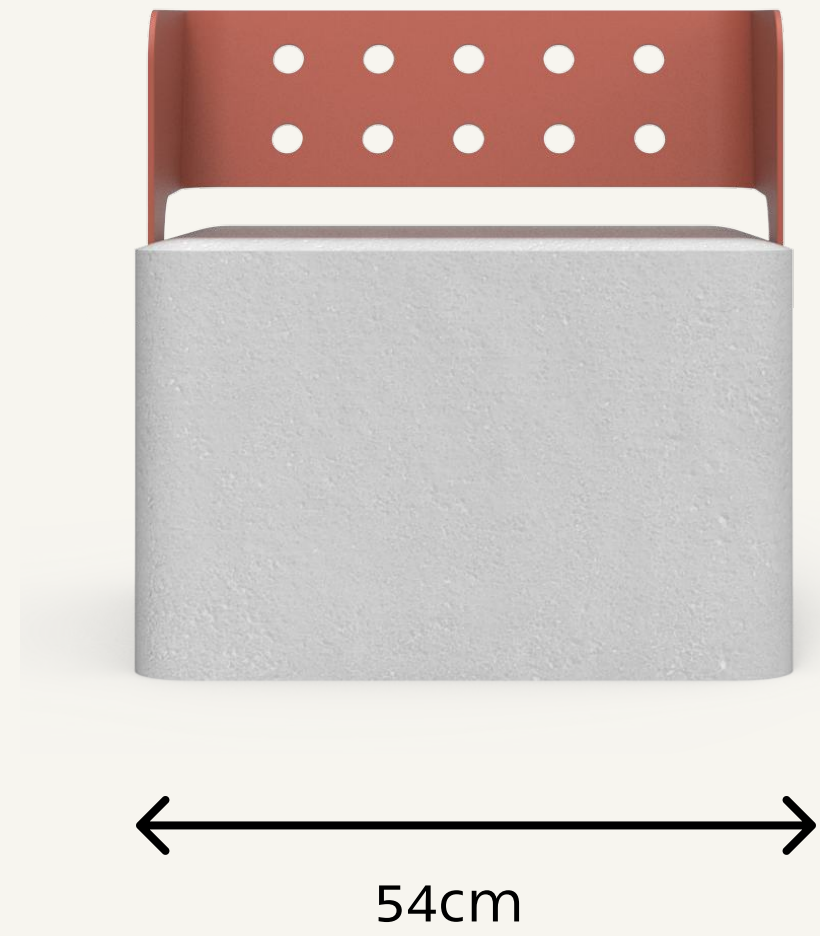

TASH

POLK

פולק – אלמנט ישיבה למרחב האורבני

DESIGN YOUR CITY ONE PIECE AT A TIME

כיסא נוח בטון משולב מתכת

מושב יחיד דגם "פולק" מבטון אדריכלי כולל משענת מתכת מעוצבת.

מידות

אורך: 56 ס"מ
רוחב: 54 ס"מ
גובה: 57 ס"מ

A wireframe illustration of a cityscape with various skyscrapers and buildings, rendered in a light gray color against a white background. The buildings are composed of thin lines forming their outlines and internal structures.