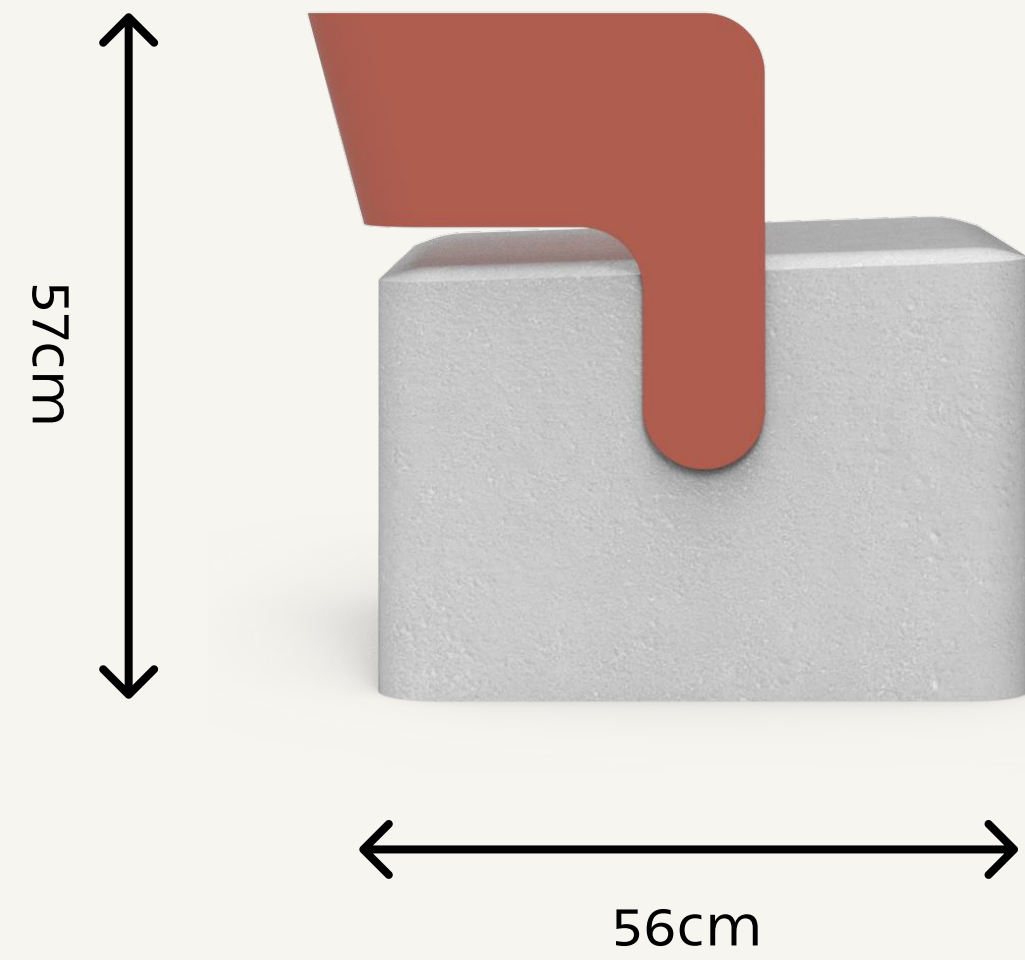

TASH

POLK

פולק – אלמנט ישיבה למרחב האורבני

DESIGN YOUR CITY ONE PIECE AT A TIME

כיסא נוח בטון משולב מתכת

מושב יחיד דגם "פולק" מבטון אדריכלי כולל משענת מתכת מעוצבת.

מידות

אורך: 56 ס"מ
רוחב: 54 ס"מ
גובה: 57 ס"מ

A wireframe illustration of a cityscape with various skyscrapers and buildings, rendered in a light gray color against a white background. The buildings are composed of thin lines forming their outlines and internal structures.