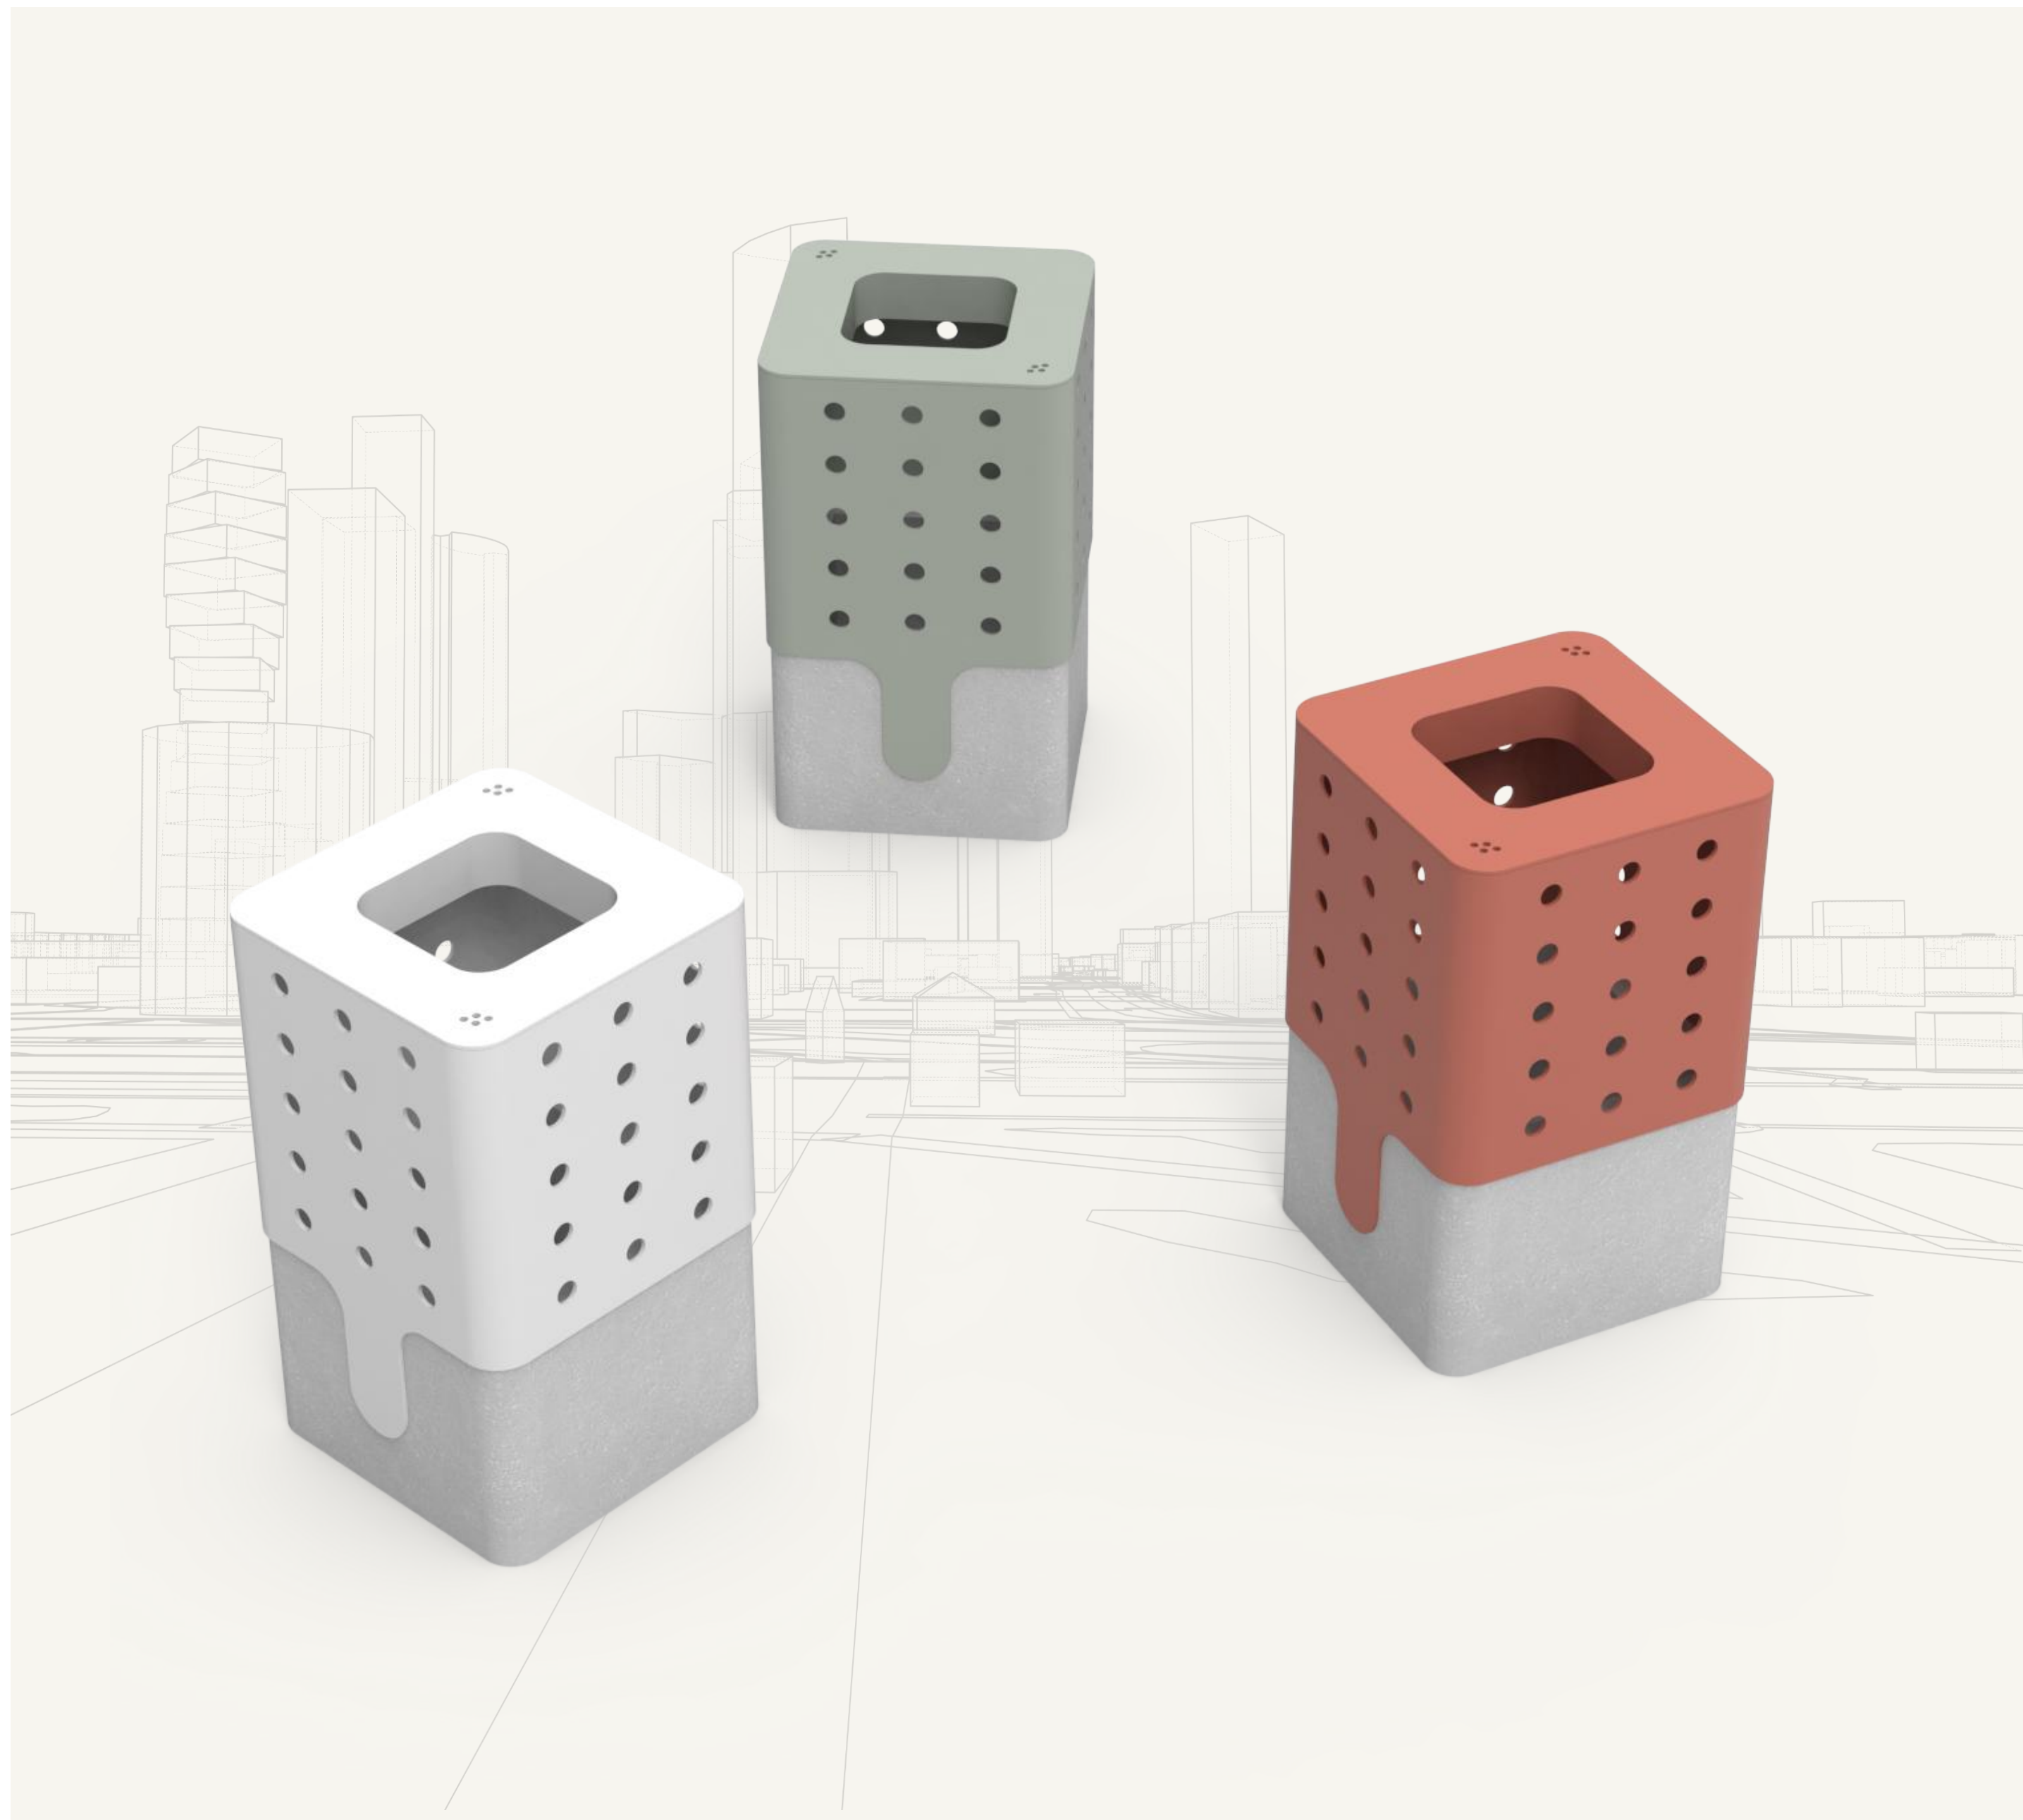

TASH

POLK

פולק – אלמנט איסוף פסולת למרחב אורבני

DESIGN YOUR CITY ONE PIECE AT A TIME

אשפתון בטון משולב מתכת

אשפתון דגם "פולק" אשפתון מתכת עמיד ומעוצב על בסיס בטון אדריכלי, ניתן לקבל את המתכת בצבעים שונים לבחירה.

מידות

אורך: 45 ס"מ
רוחב: 45 ס"מ
גובה: 75 ס"מ

A wireframe illustration of a cityscape with various skyscrapers and buildings, rendered in a light gray color against a white background. The buildings are composed of thin lines forming their outlines and internal structures.