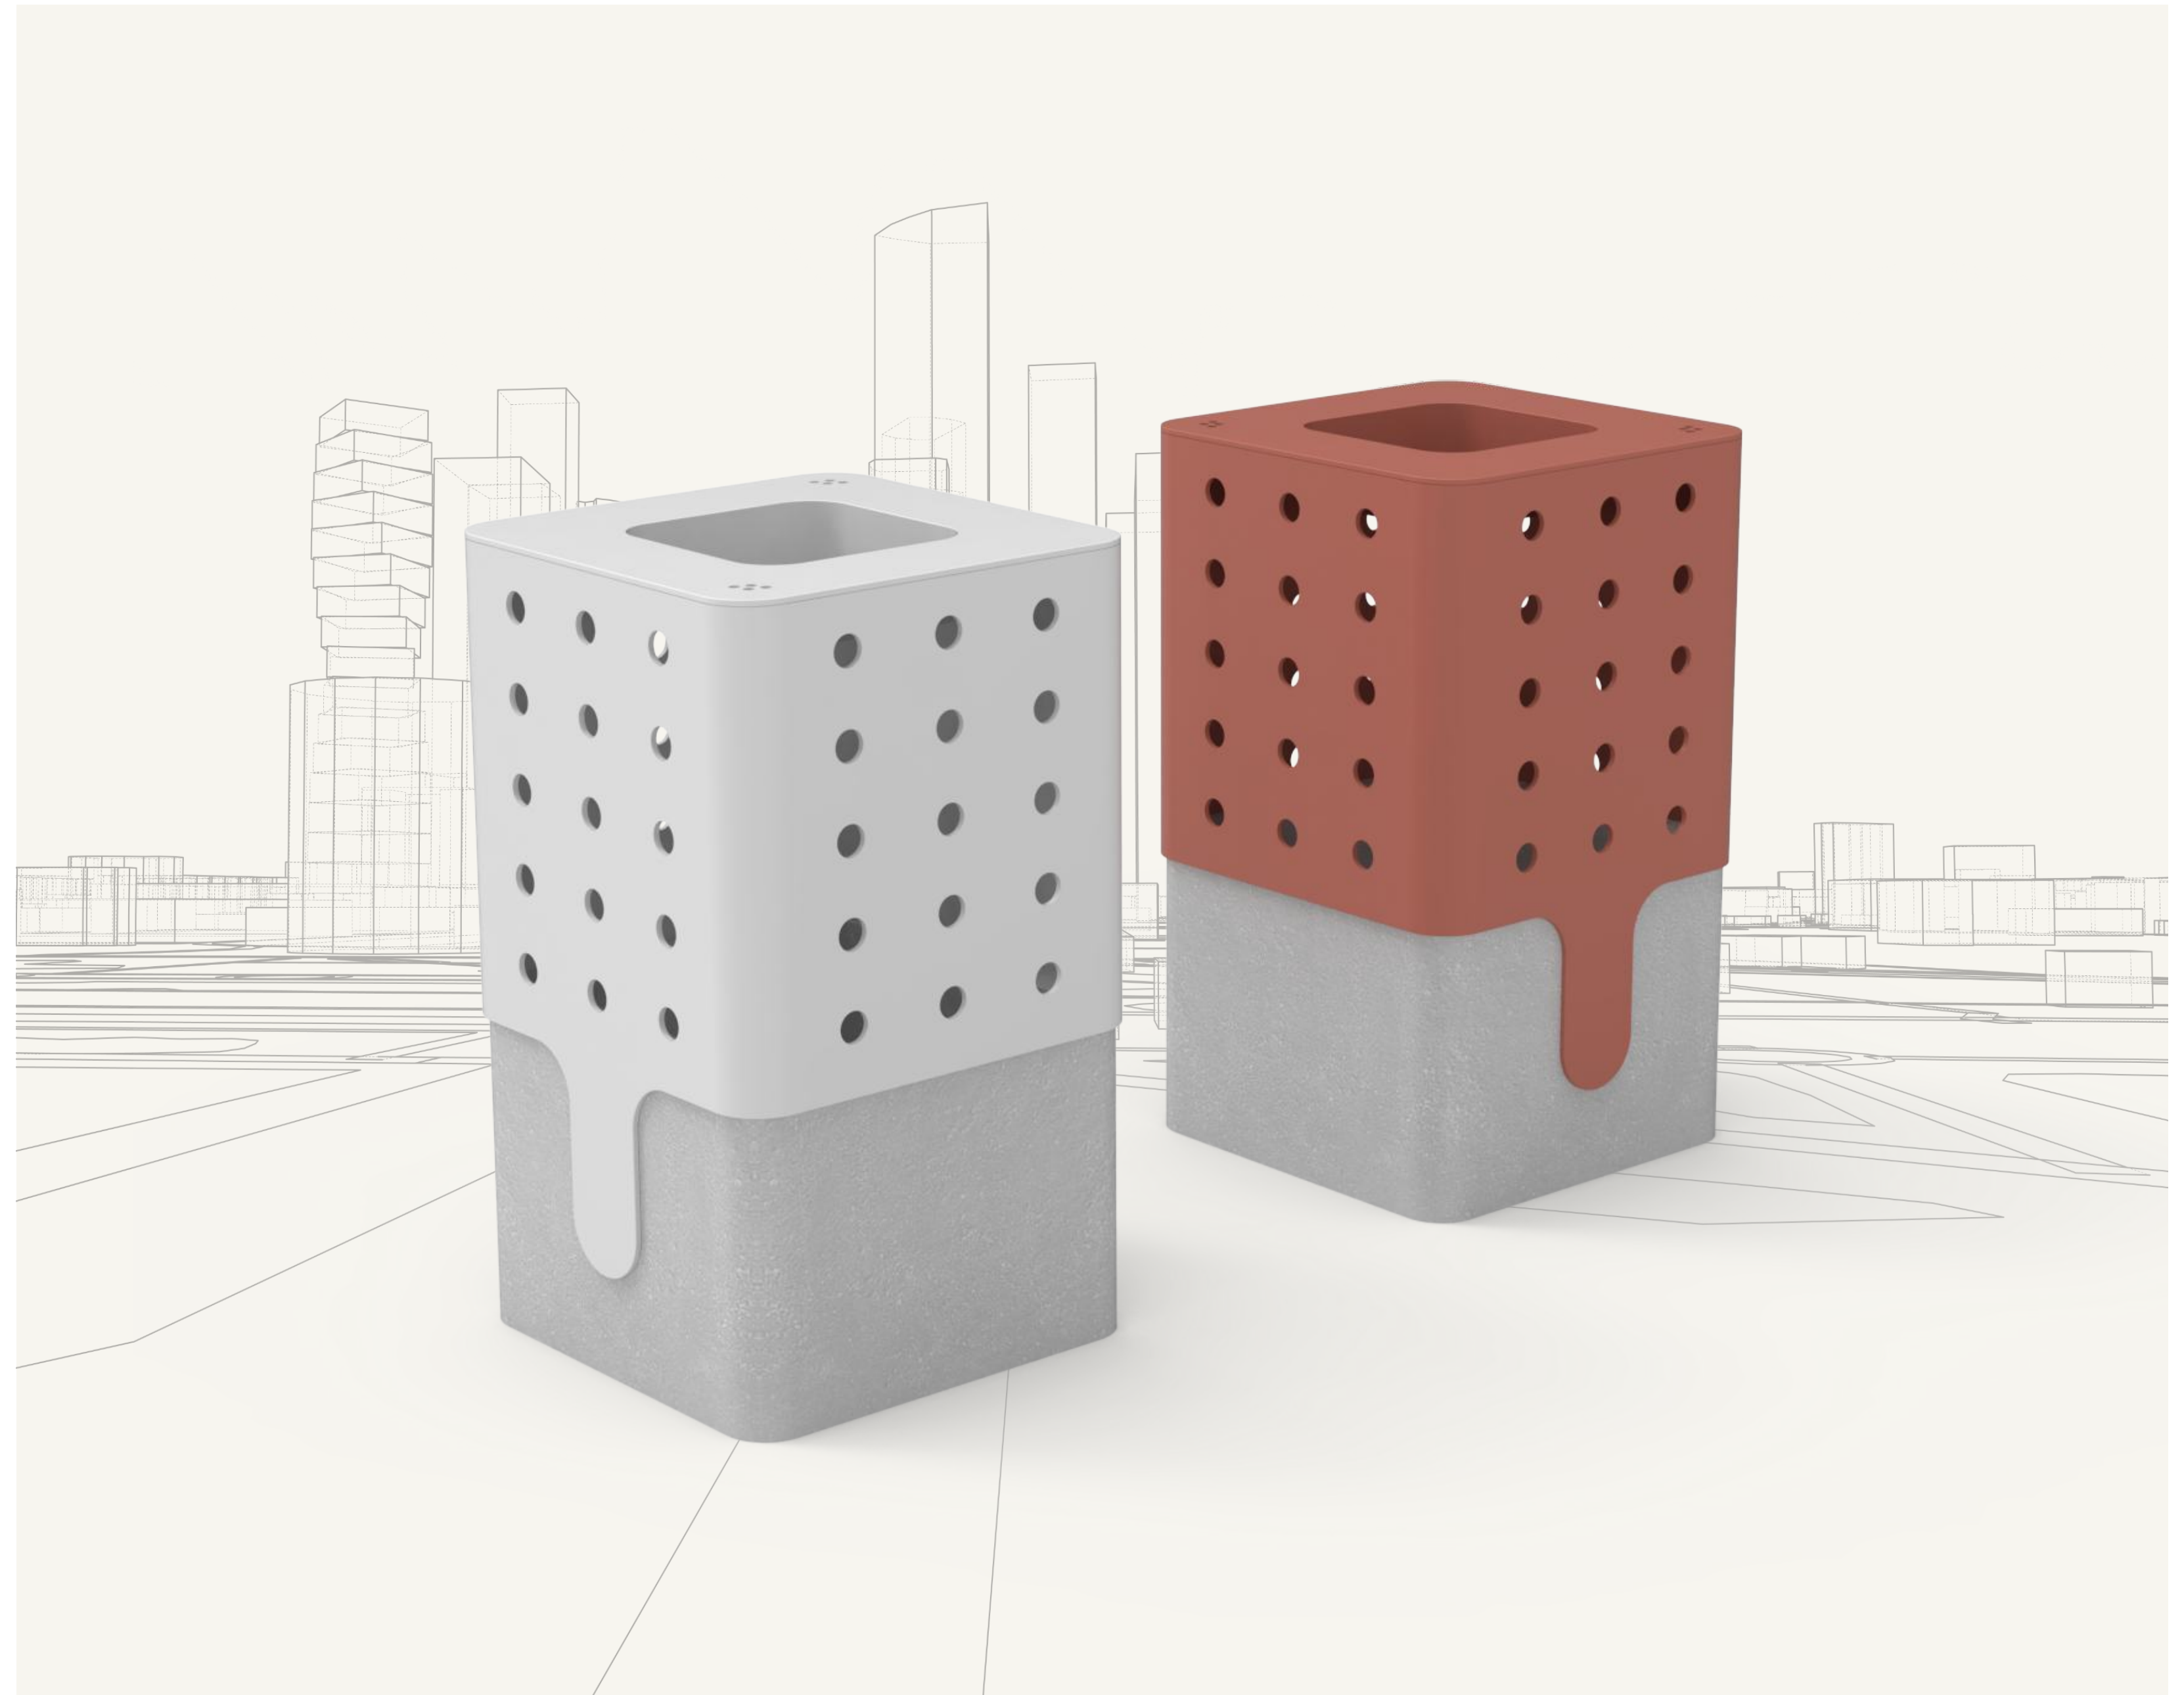

TASH

POLK

פולק – אלמנט איסוף פסולת למרחב אורבני

DESIGN YOUR CITY ONE PIECE AT A TIME

אשפתון בטון משולב מתכת

אשפתון דגם "פולק" אשפתון מתכת עמיד ומעוצב על בסיס בטון אדריכלי, ניתן לקבל את המתכת בצבעים שונים לבחירה.

מידות

אורך: 45 ס"מ
רוחב: 45 ס"מ
גובה: 75 ס"מ

A wireframe illustration of a cityscape with various skyscrapers and buildings, rendered in a light gray color against a white background. The buildings are composed of thin lines forming their outlines and internal structures.