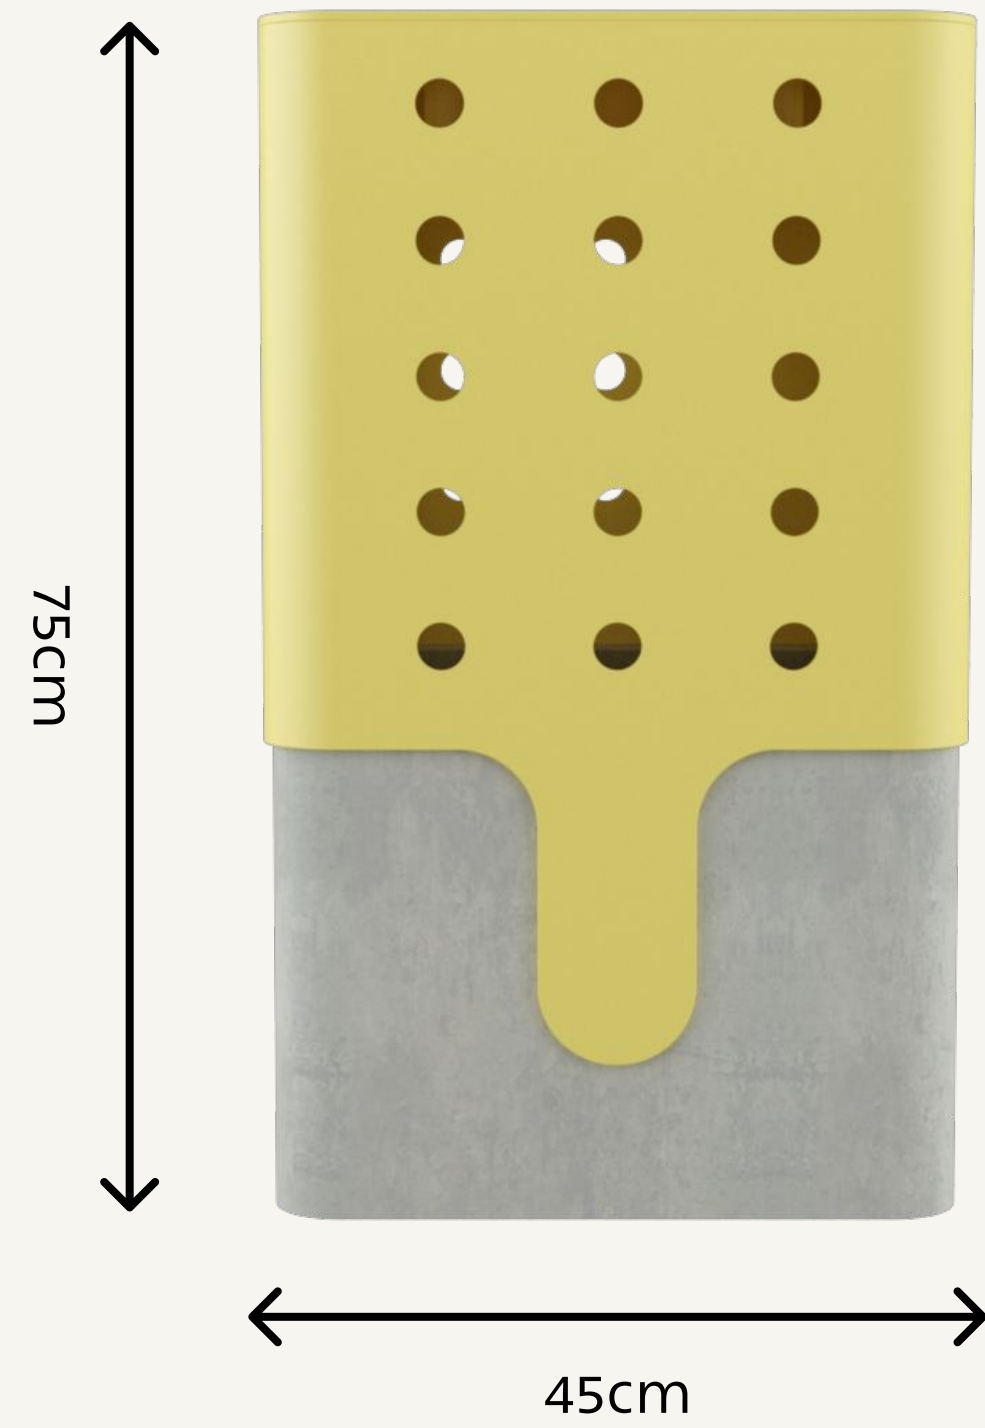

TASH

POLK

פולק – אלמנט איסוף פסולת למרחב אורבני

DESIGN YOUR CITY ONE PIECE AT A TIME

אשפתון בטון משולב מתכת

אשפתון דגם "פולק" אשפתון מתכת עמיד ומעוצב על בסיס בטון אדריכלי, ניתן לקבל את המתכת בצבעים שונים לבחירה.

מידות

אורך: 45 ס"מ
רוחב: 45 ס"מ
גובה: 75 ס"מ

A wireframe illustration of a cityscape with various skyscrapers and buildings, rendered in a light gray color against a white background. The buildings are composed of thin lines forming their outlines and internal structures.