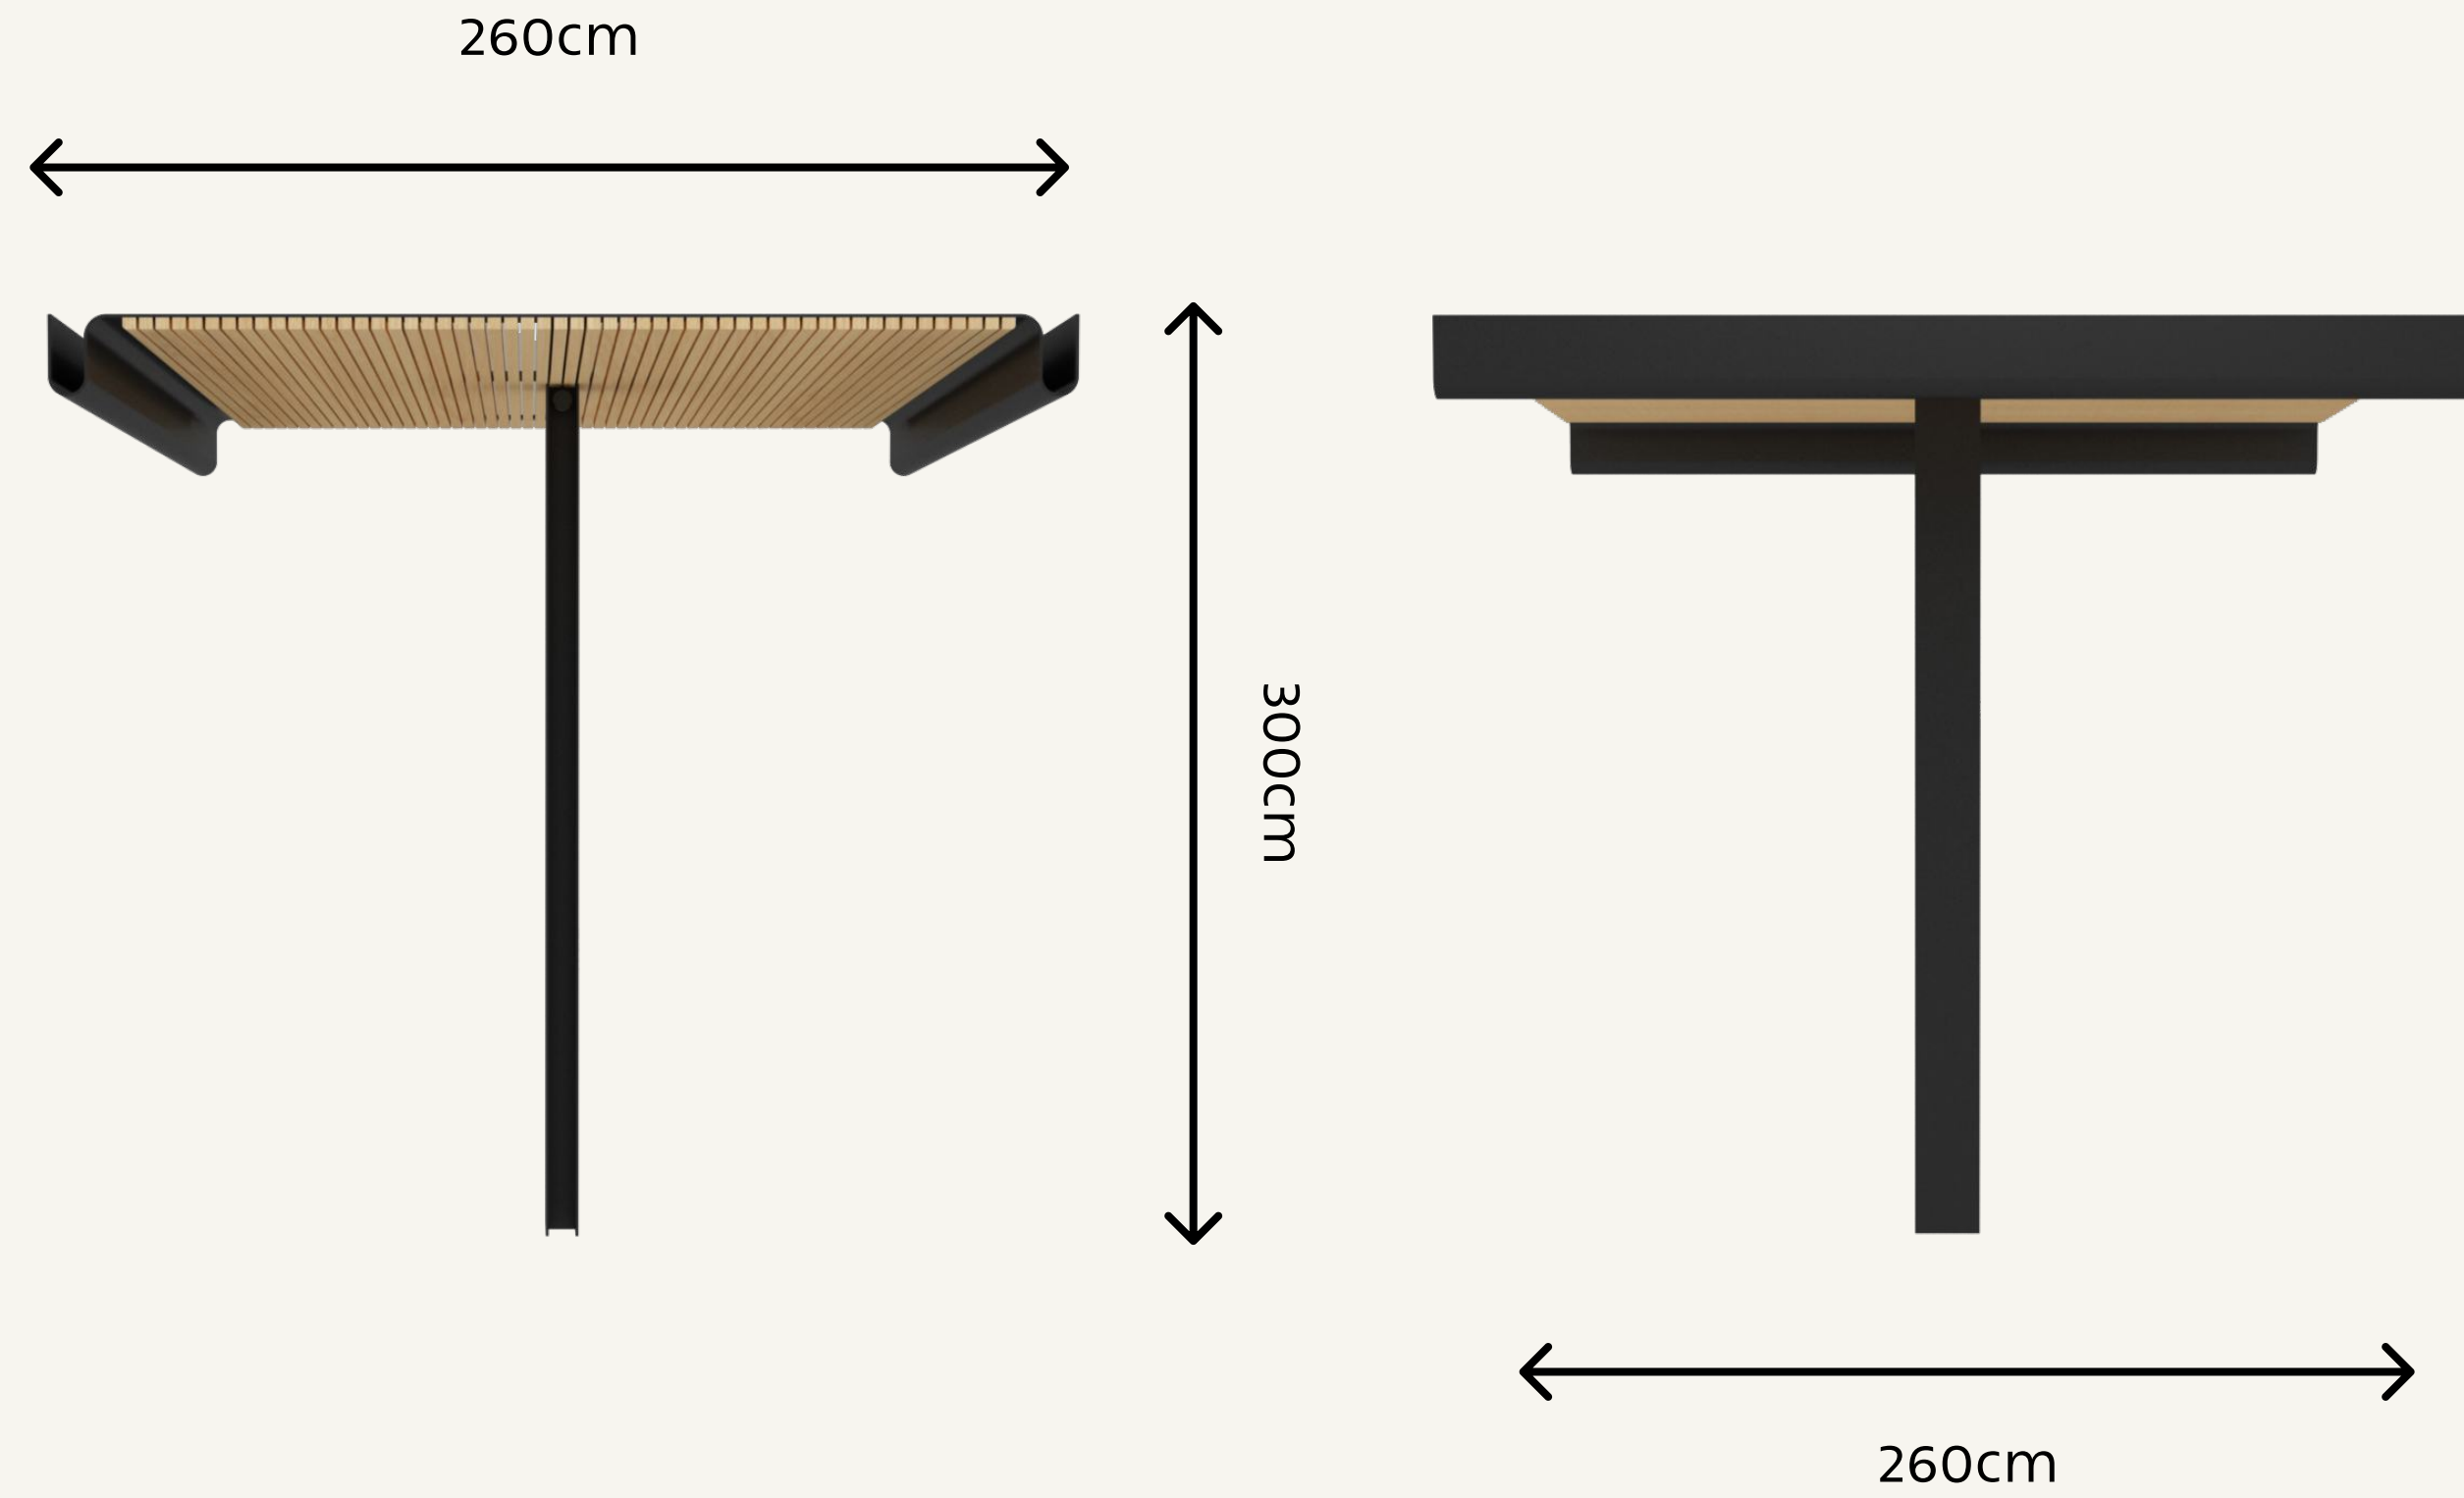

**TASH**

**MOMA**

מומה – אלמנט הצללה למרחב אורבני

DESIGN YOUR CITY ONE PIECE AT A TIME

## פרגולת מתכת משולבת עץ.

אלמנט הצללה מדגם "מומה" למרחב האורבני, קונסט' פלדה, קירווי עליון מפרופילי עץ גושני.

מידות

אורך: 260 ס"מ  
רוחב: 260 ס"מ  
גובה: 300 ס"מ

A wireframe illustration of a cityscape with various skyscrapers and buildings, rendered in a light gray color against a white background. The buildings are composed of thin lines forming their outlines and internal structures.

**TASH**