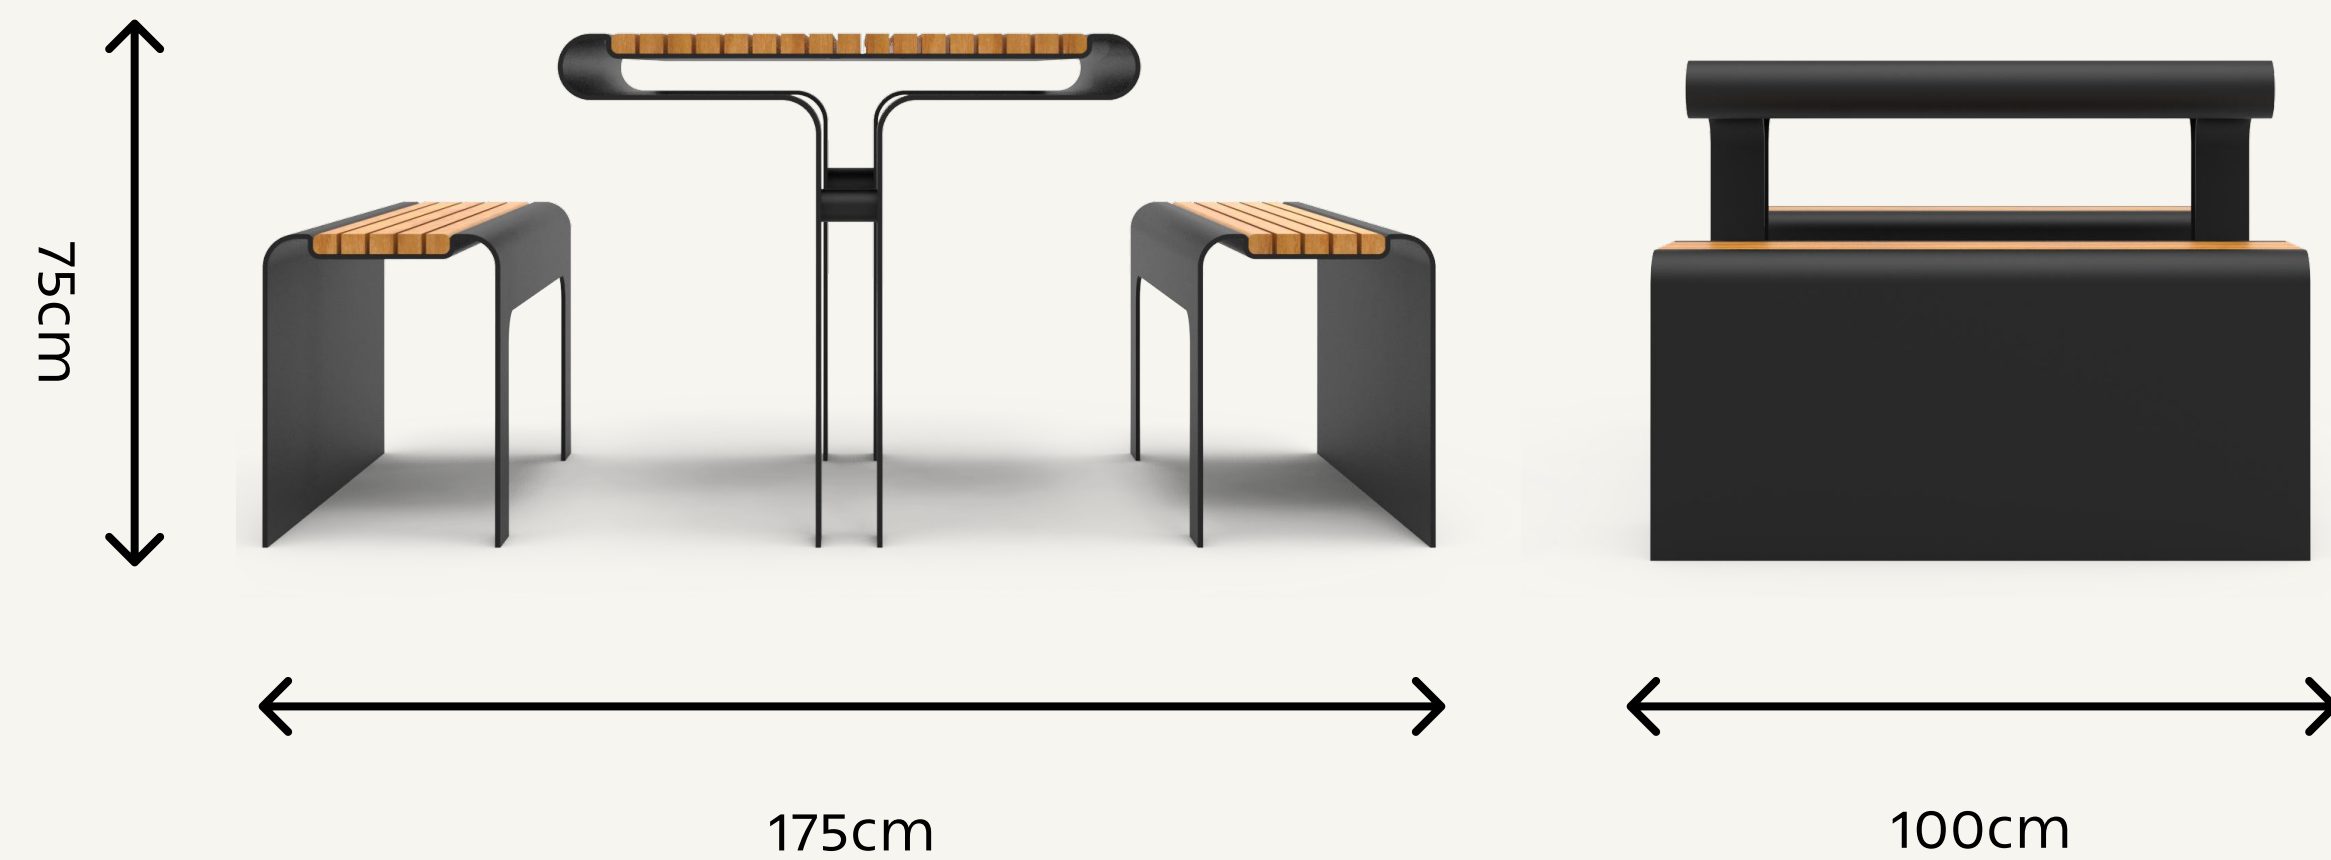

TASH

MOMA

מומה-שולחן ואלמנט ישיבה למרחב אורבני

DESIGN YOUR CITY ONE PIECE AT A TIME

מערכת ישיבה ממתכת משולבת עץ

מערכת ישיבה דגם "מומה" מערכת ישיבה מעוצבת ועמידה הכוללת שולחן ושני ספסלי מתכת משולבים קורות עץ גושני לבחירה, ניתן לקבל במידות וצבעים שונים.

TASH

מידות

אורך: 175 ס"מ

רוחב: 100 ס"מ

גובה: 75 ס"מ

A wireframe illustration of a cityscape with various skyscrapers and buildings, rendered in a light gray color against a white background. The buildings are composed of thin lines forming their outlines and internal structures.