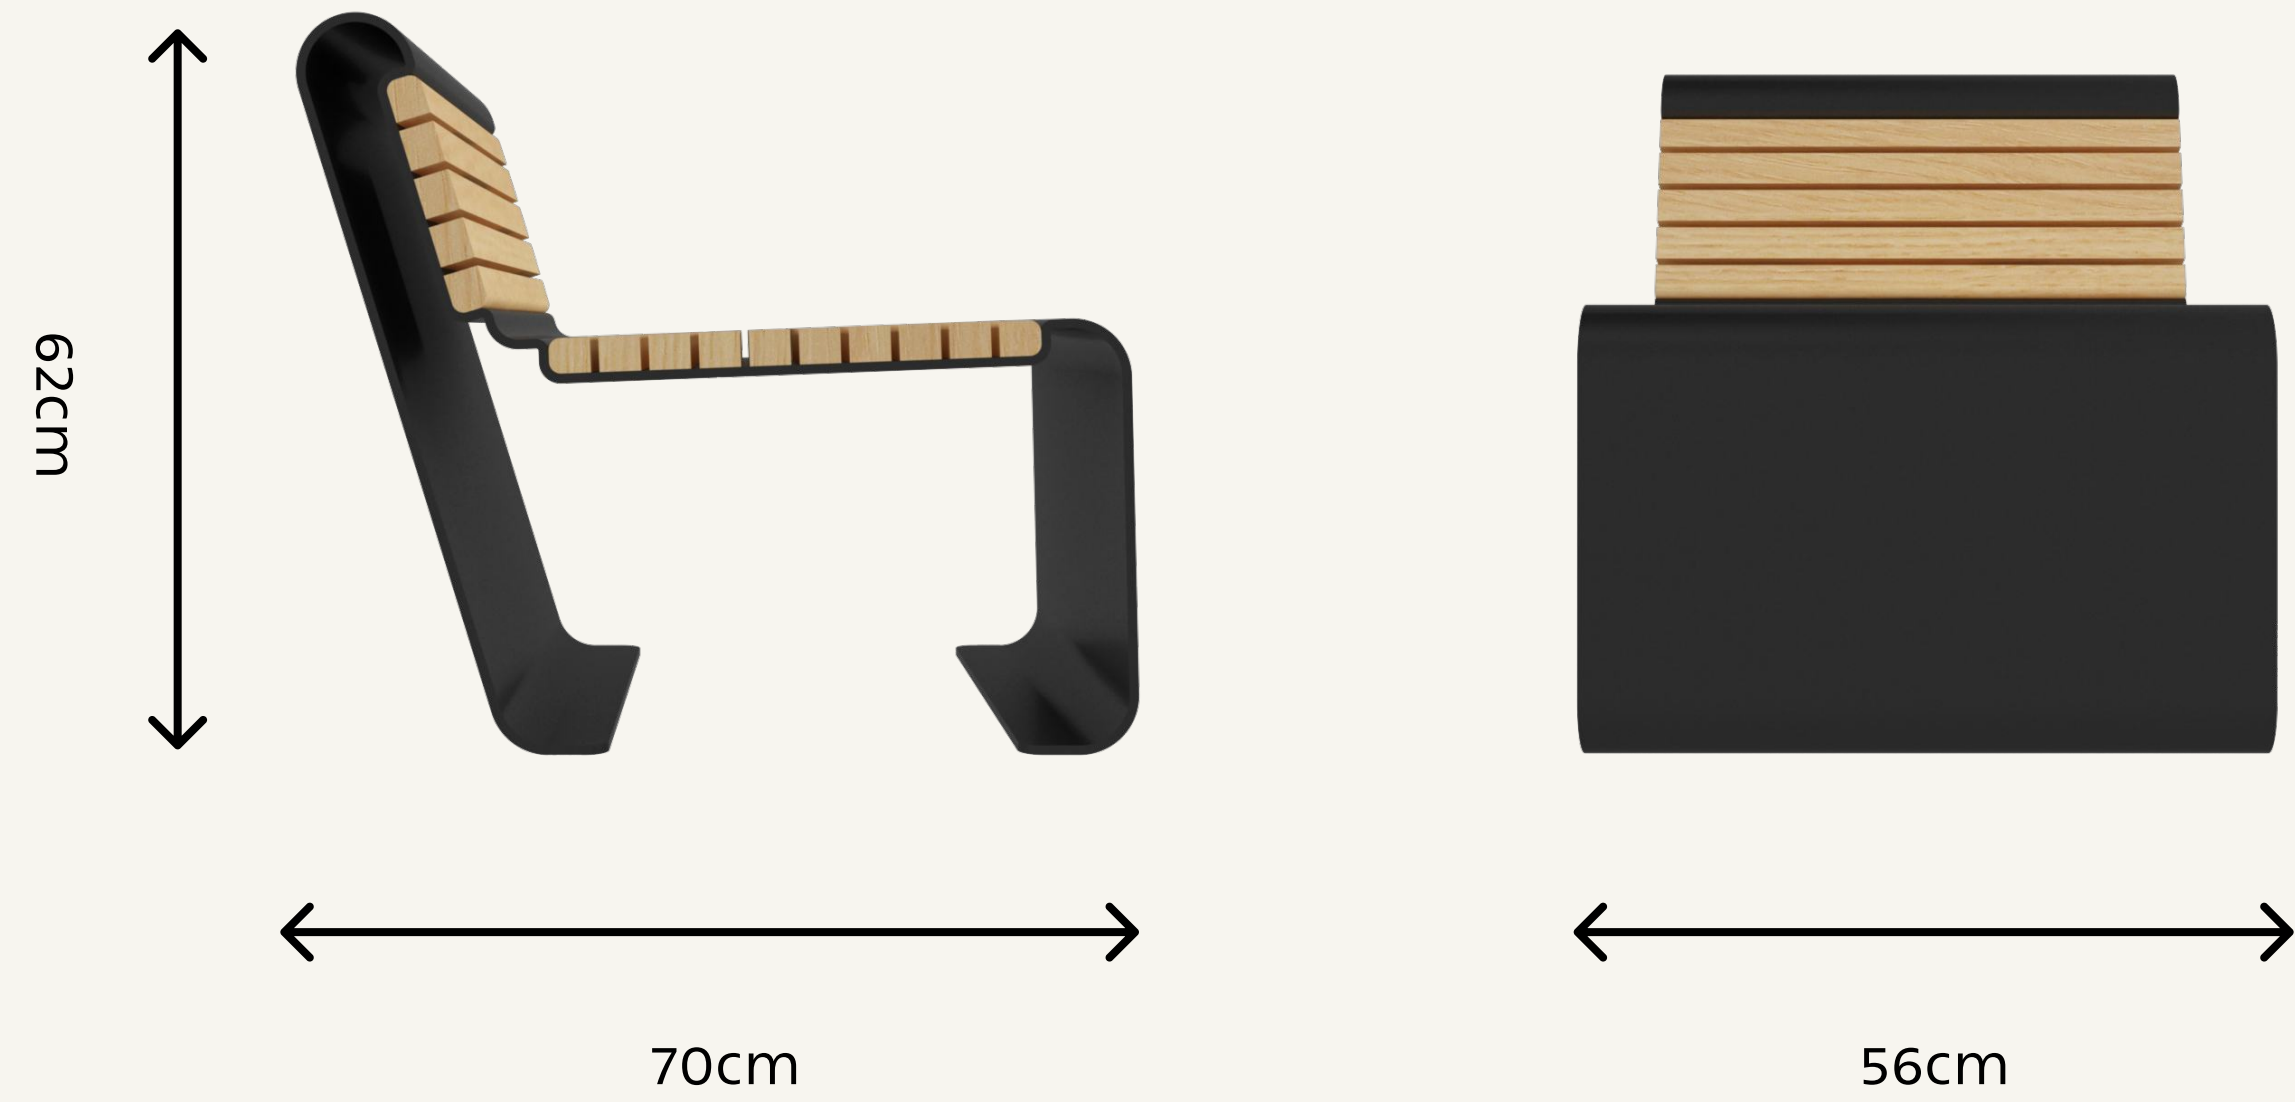

TASH

MOMA

מומה – אלמנט ישיבה למרחב האורבני

DESIGN YOUR CITY ONE PIECE AT A TIME

כיסא נוח ממתכת משולב עץ

כיסא דגם נוח "מומה",
כיסא עמיד ונגיש לסביבה אורבנית,
משולב מתכת ועץ גושני לבחירה,
ניתן לקבל בצבעים שונים.

מידות

אורך: 70 ס"מ
רוחב: 56 ס"מ
גובה: 62 ס"מ

A wireframe illustration of a cityscape with various buildings and structures, rendered in a light gray color against a white background. The buildings are composed of thin lines forming their outlines, creating a transparent, architectural look. The perspective is from a low angle, looking across a flat ground towards the horizon.