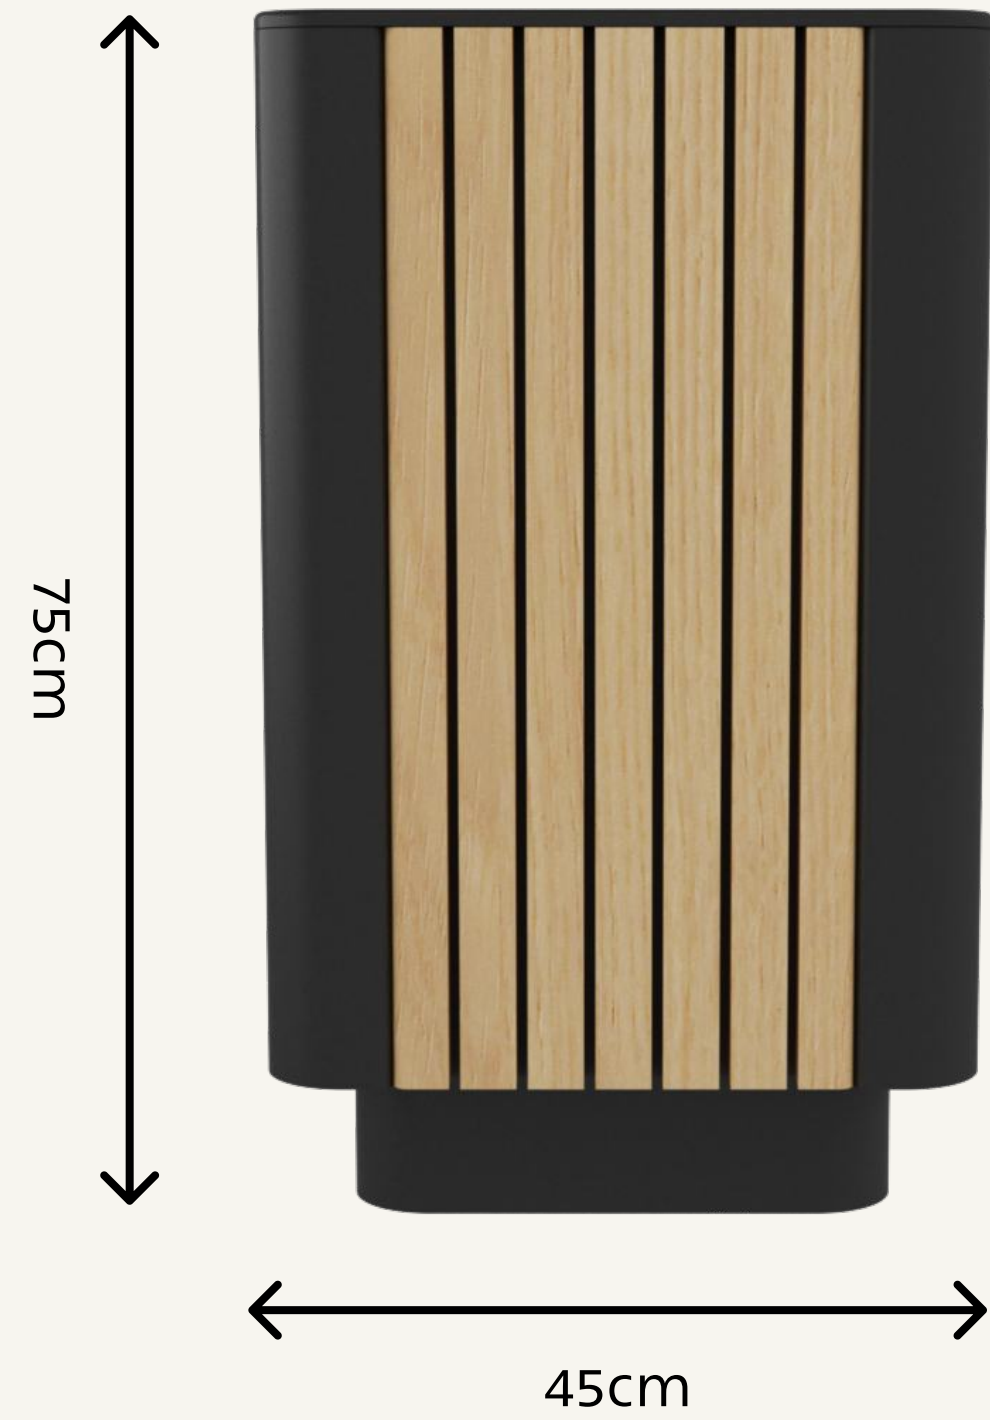

## אשפתון מתכת משולב עץ

אשפתון דגם "מומה", אשפתון מתכת עמיד ומעוצב לסביבה אורבנית, משולב עץ גושני לבחירה, ניתן לקבל בצבעים שונים, ניתן להוסיף מאפרה.

מידות

אורך: 45 ס"מ

רוחב: 45 ס"מ

גובה: 75 ס"מ

A wireframe illustration of a cityscape with various buildings and structures, rendered in a light gray color against a white background. The buildings are composed of thin lines forming their outlines, creating a transparent, architectural look. The perspective is from a low angle, looking across a flat ground towards the horizon.

**TASH**