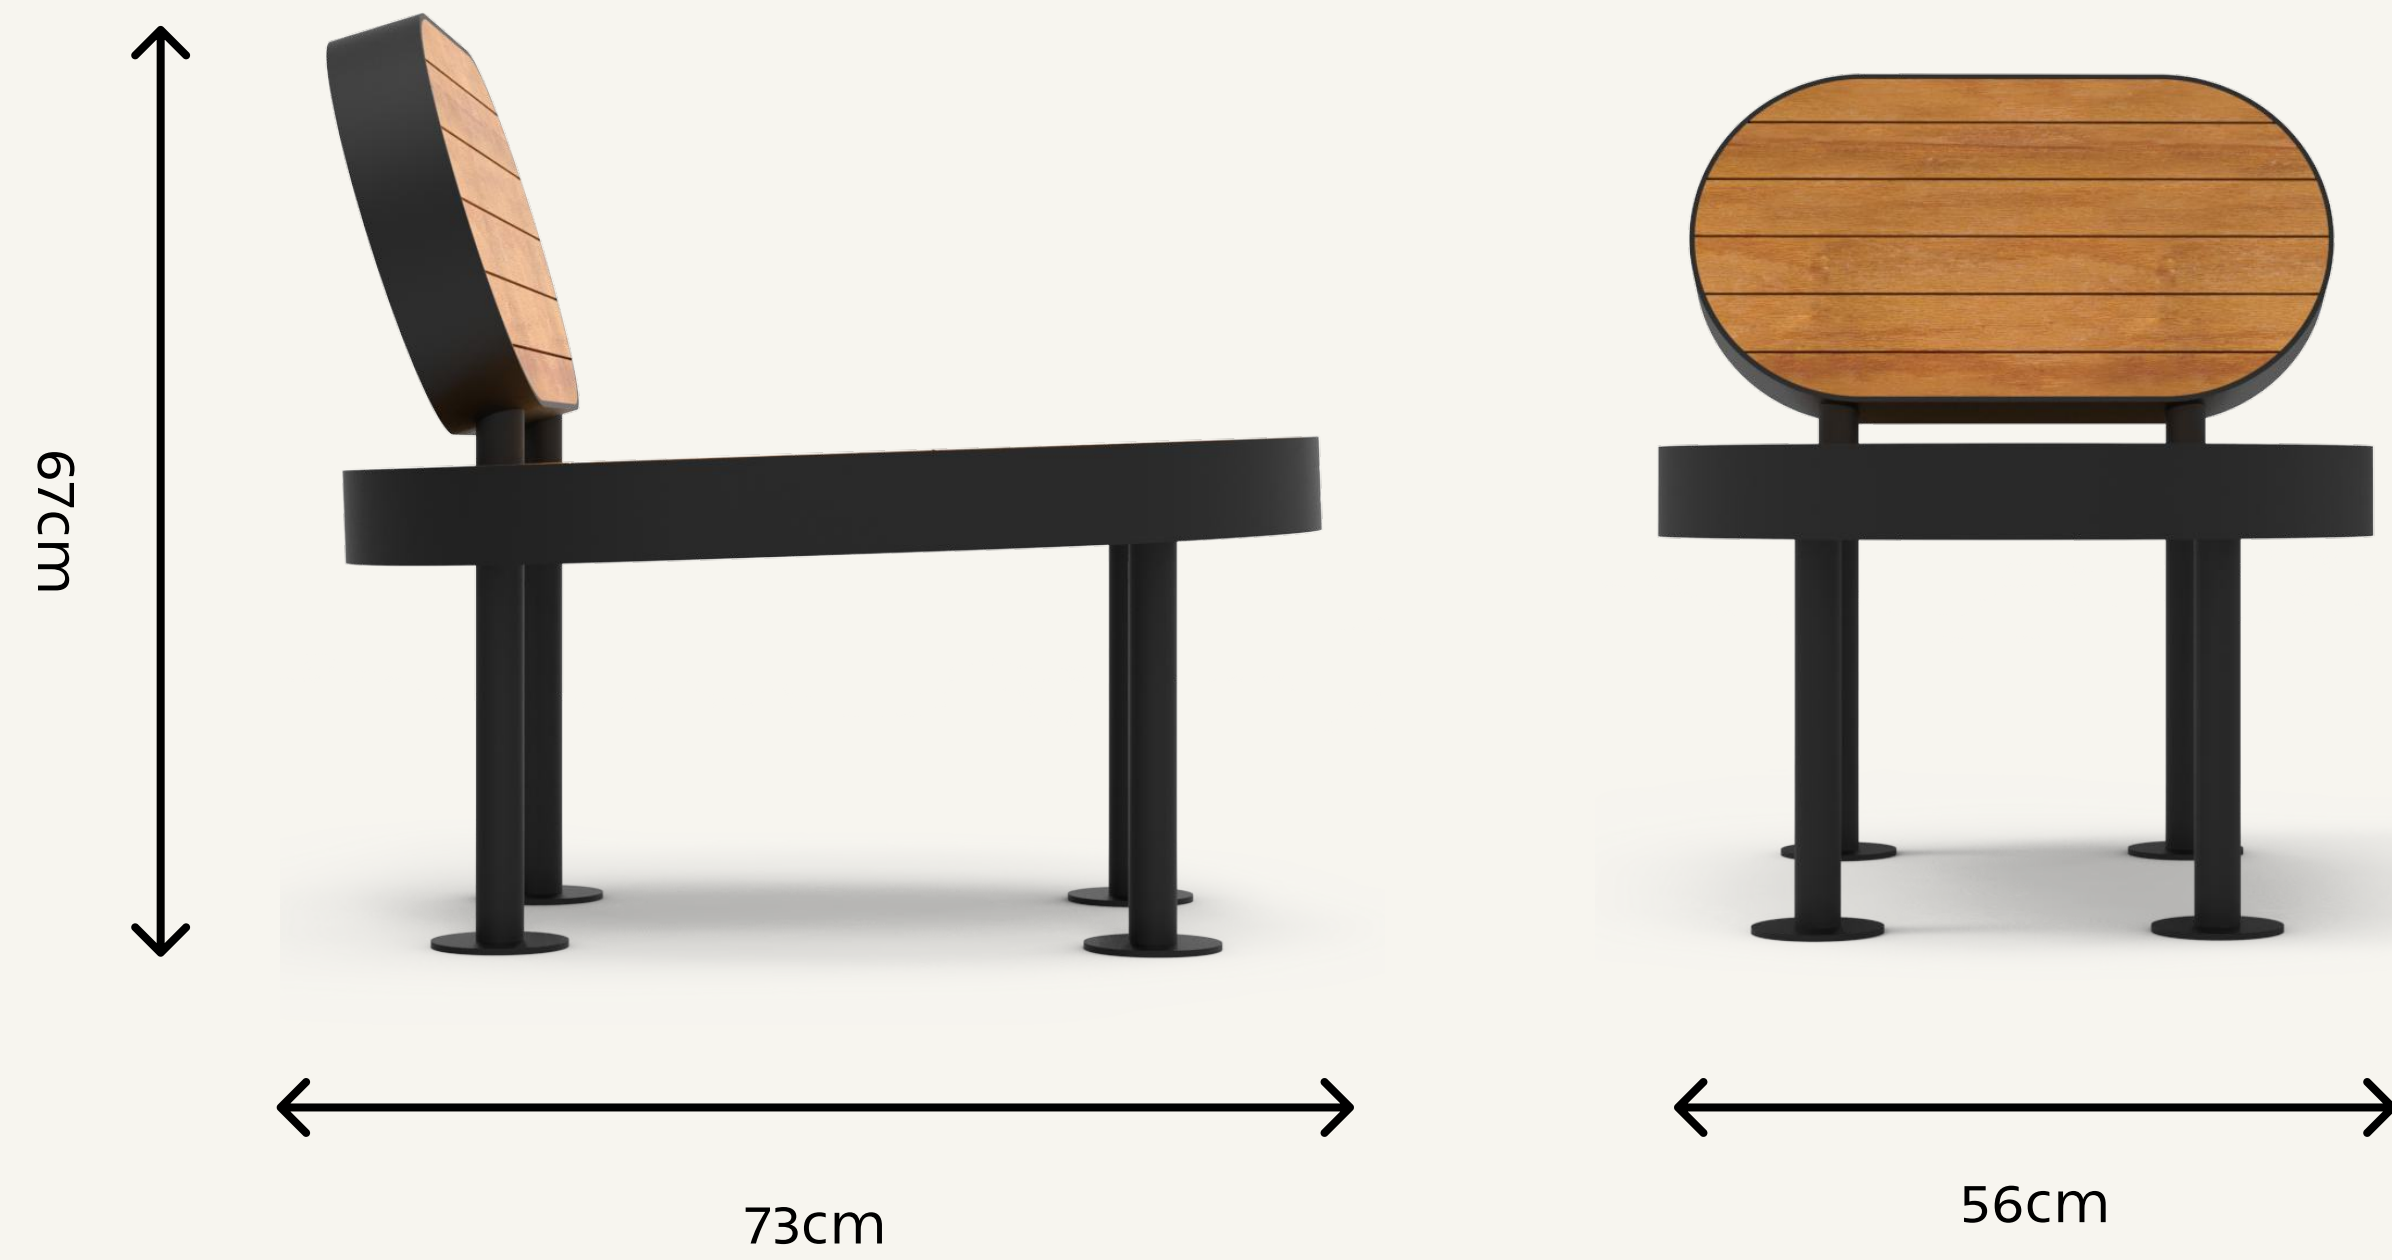

TASH

HIPO

היפו – אלמנט ישיבה למרחב האורבני

DESIGN YOUR CITY ONE PIECE AT A TIME

כיסא נוח ממתכת משולב עץ

כיסא נוח ממשפחת "היפו" ללא מסעדי יד, משולב מתכת וקורות עץ לבחירה, ניתן להוסיף מסעדי יד, ניתן לקבל בצבעים שונים.

מידות

אורך: 73 ס"מ
רוחב: 56 ס"מ
גובה: 67 ס"מ

A wireframe illustration of a cityscape with various skyscrapers and buildings, rendered in a light gray color against a white background. The buildings are composed of thin lines forming their outlines and internal structures.