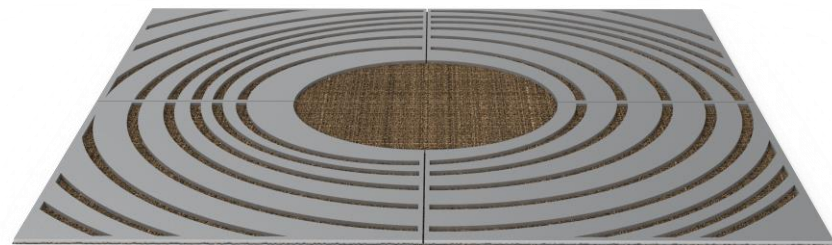

# לופ T1

סריג עצים

80-200cm

**TASH**

**TASH**

לקטלוג המלא