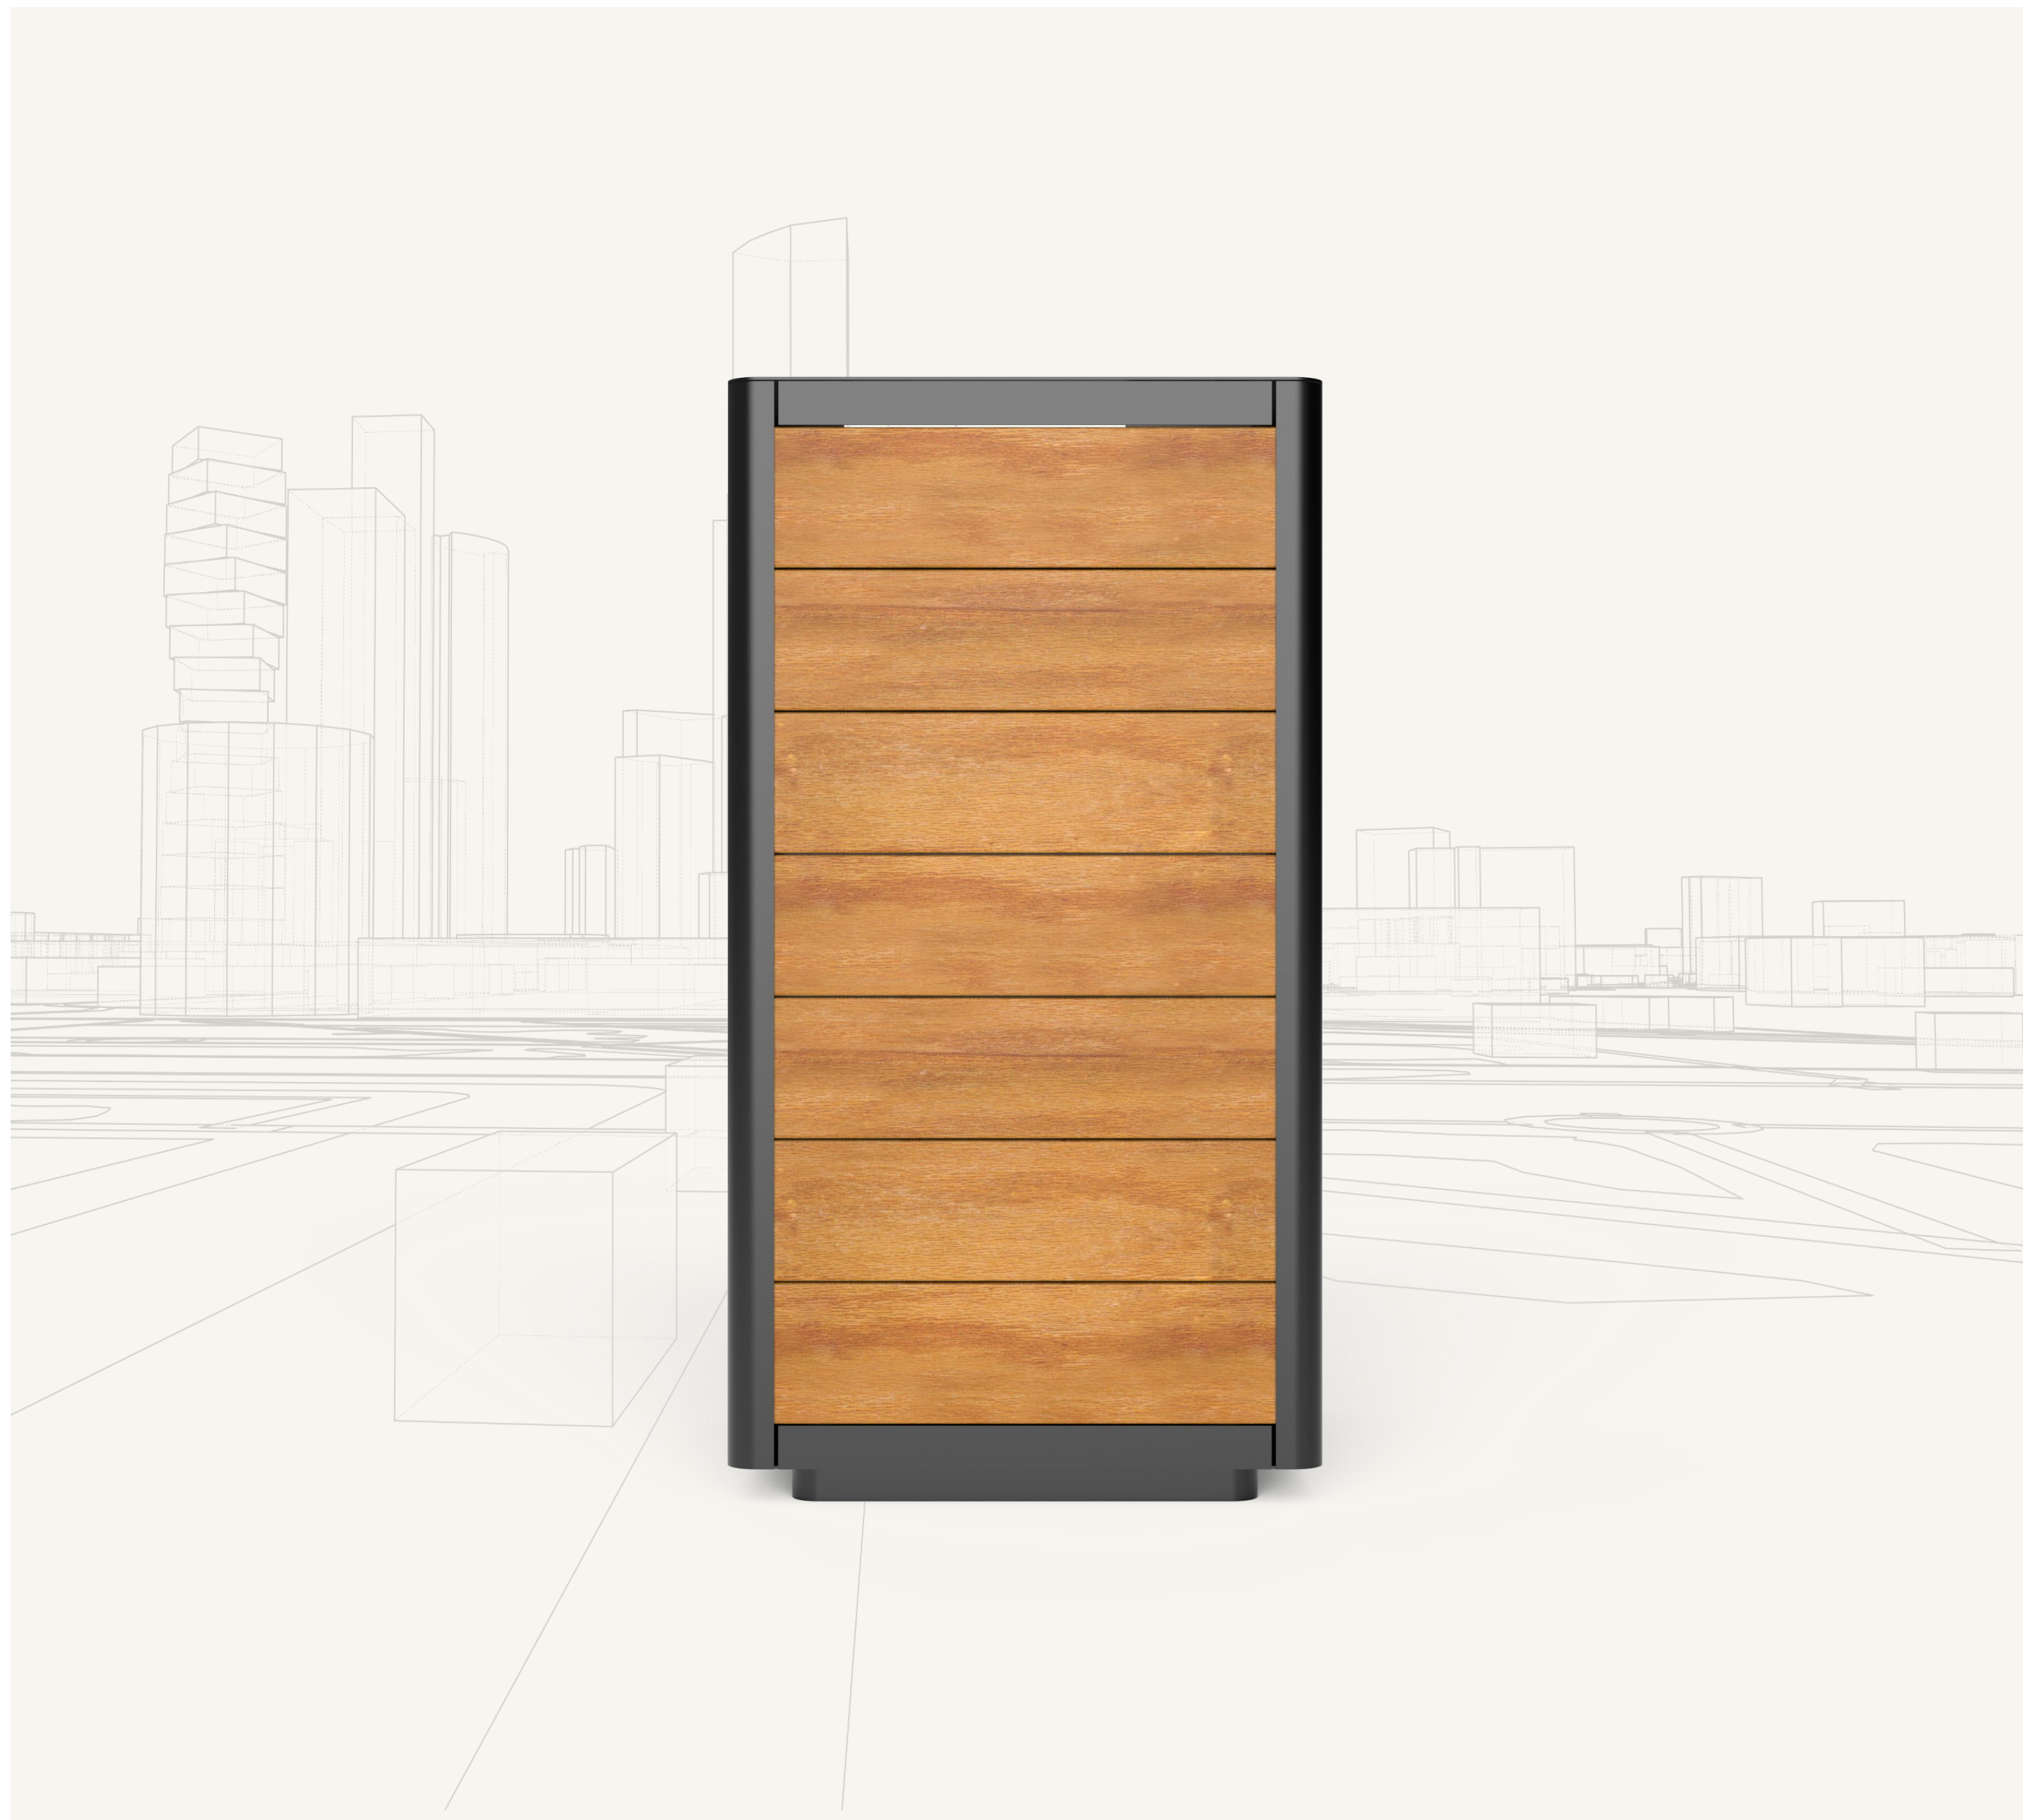

TASH

DAFNA

דפנה – אלמנט איסוף פסולת למרחב אורבני

DESIGN YOUR CITY ONE PIECE AT A TIME

אשפתון מתכת משולב עץ

אשפתון דגם " דפנה", אשפתון מתכת עמיד ומעוצב לסביבה אורבנית, משולב עץ גושני לבחירה, ניתן לקבל בצבעים שונים.

מידות

אורך: 41 ס"מ

רוחב: 45 ס"מ

גובה: 78 ס"מ

A wireframe illustration of a cityscape with various skyscrapers and buildings, rendered in a light gray color against a white background. The buildings are composed of thin lines forming their outlines and internal structures.