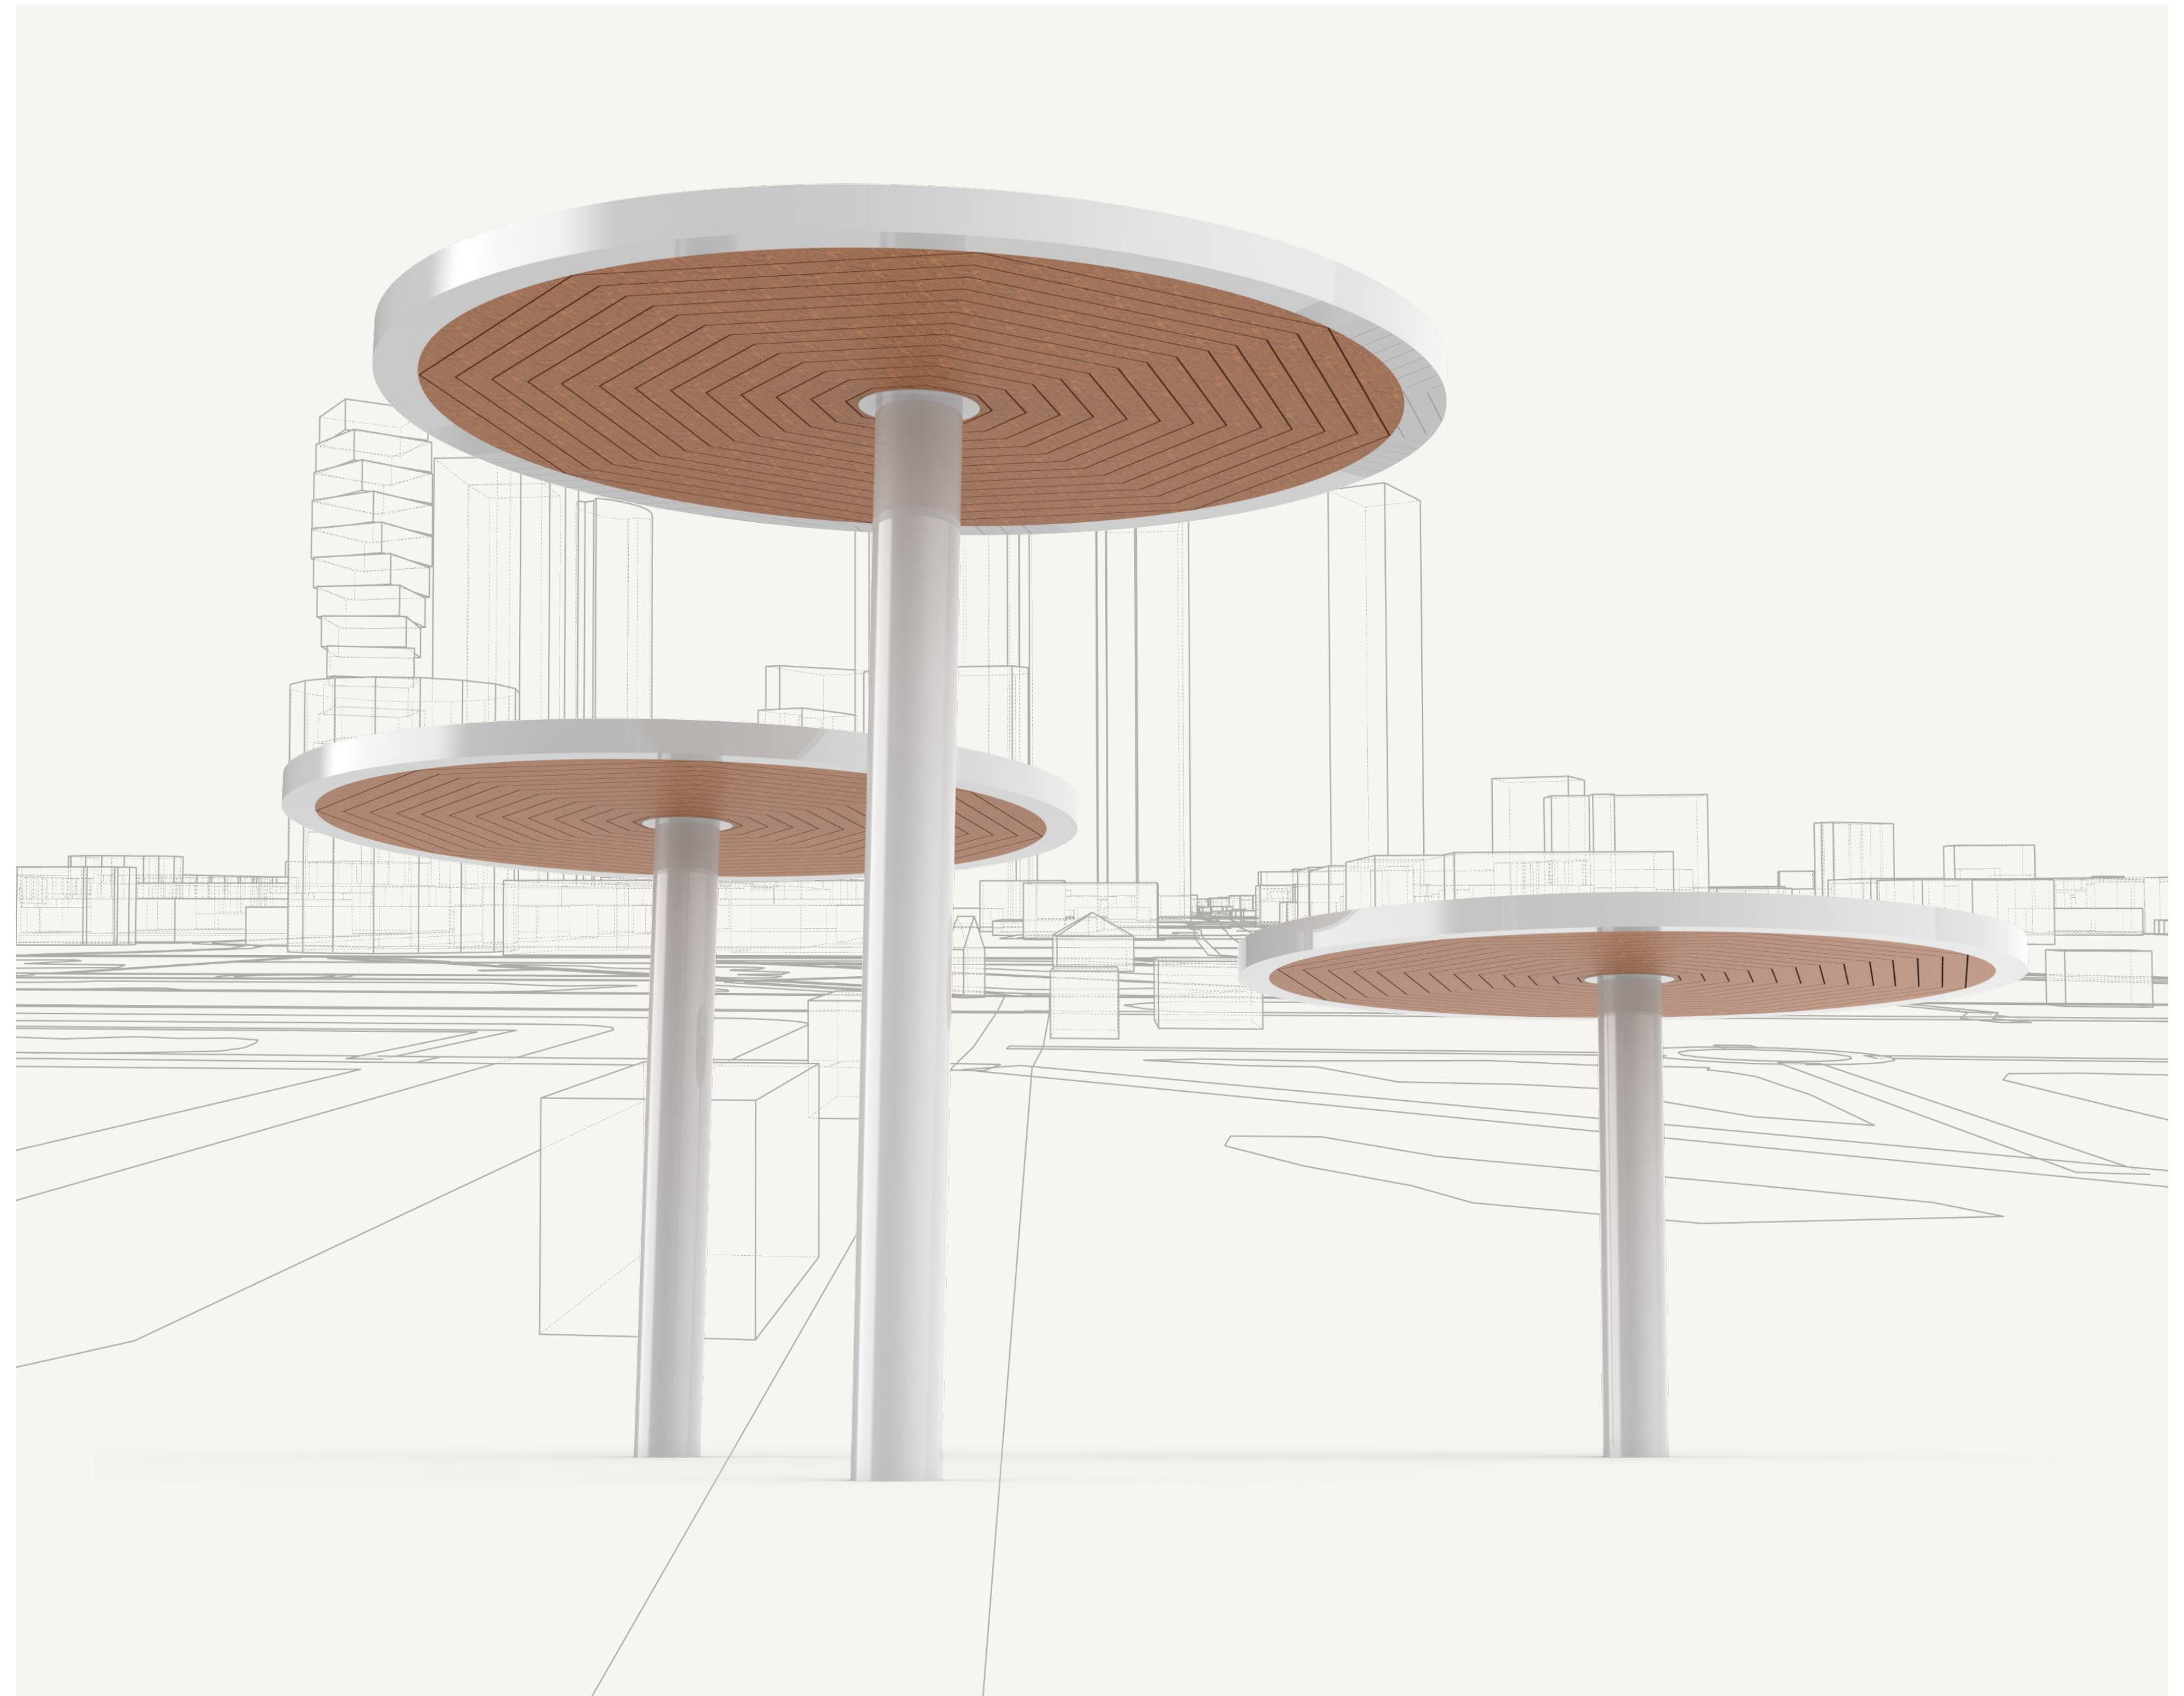

TASH

CARMEL

כרמל – אלמנט הצללה למרחב אורבני

DESIGN YOUR CITY ONE PIECE AT A TIME

פרגולת מתכת משולבת עץ

אלמנט הצללה מדגם "כרמל" למרחב האורבני, קונסט' פלדה, קירוי עליון מפרופילי עץ גושני, ניתן לקבל בגבהים וצבעים שונים.

מידות

קוטר: 500 ס"מ.
גובה: 470 ס"מ

A wireframe illustration of a cityscape with various skyscrapers and buildings, rendered in a light gray color against a white background. The buildings are composed of thin lines forming their outlines and internal structures.