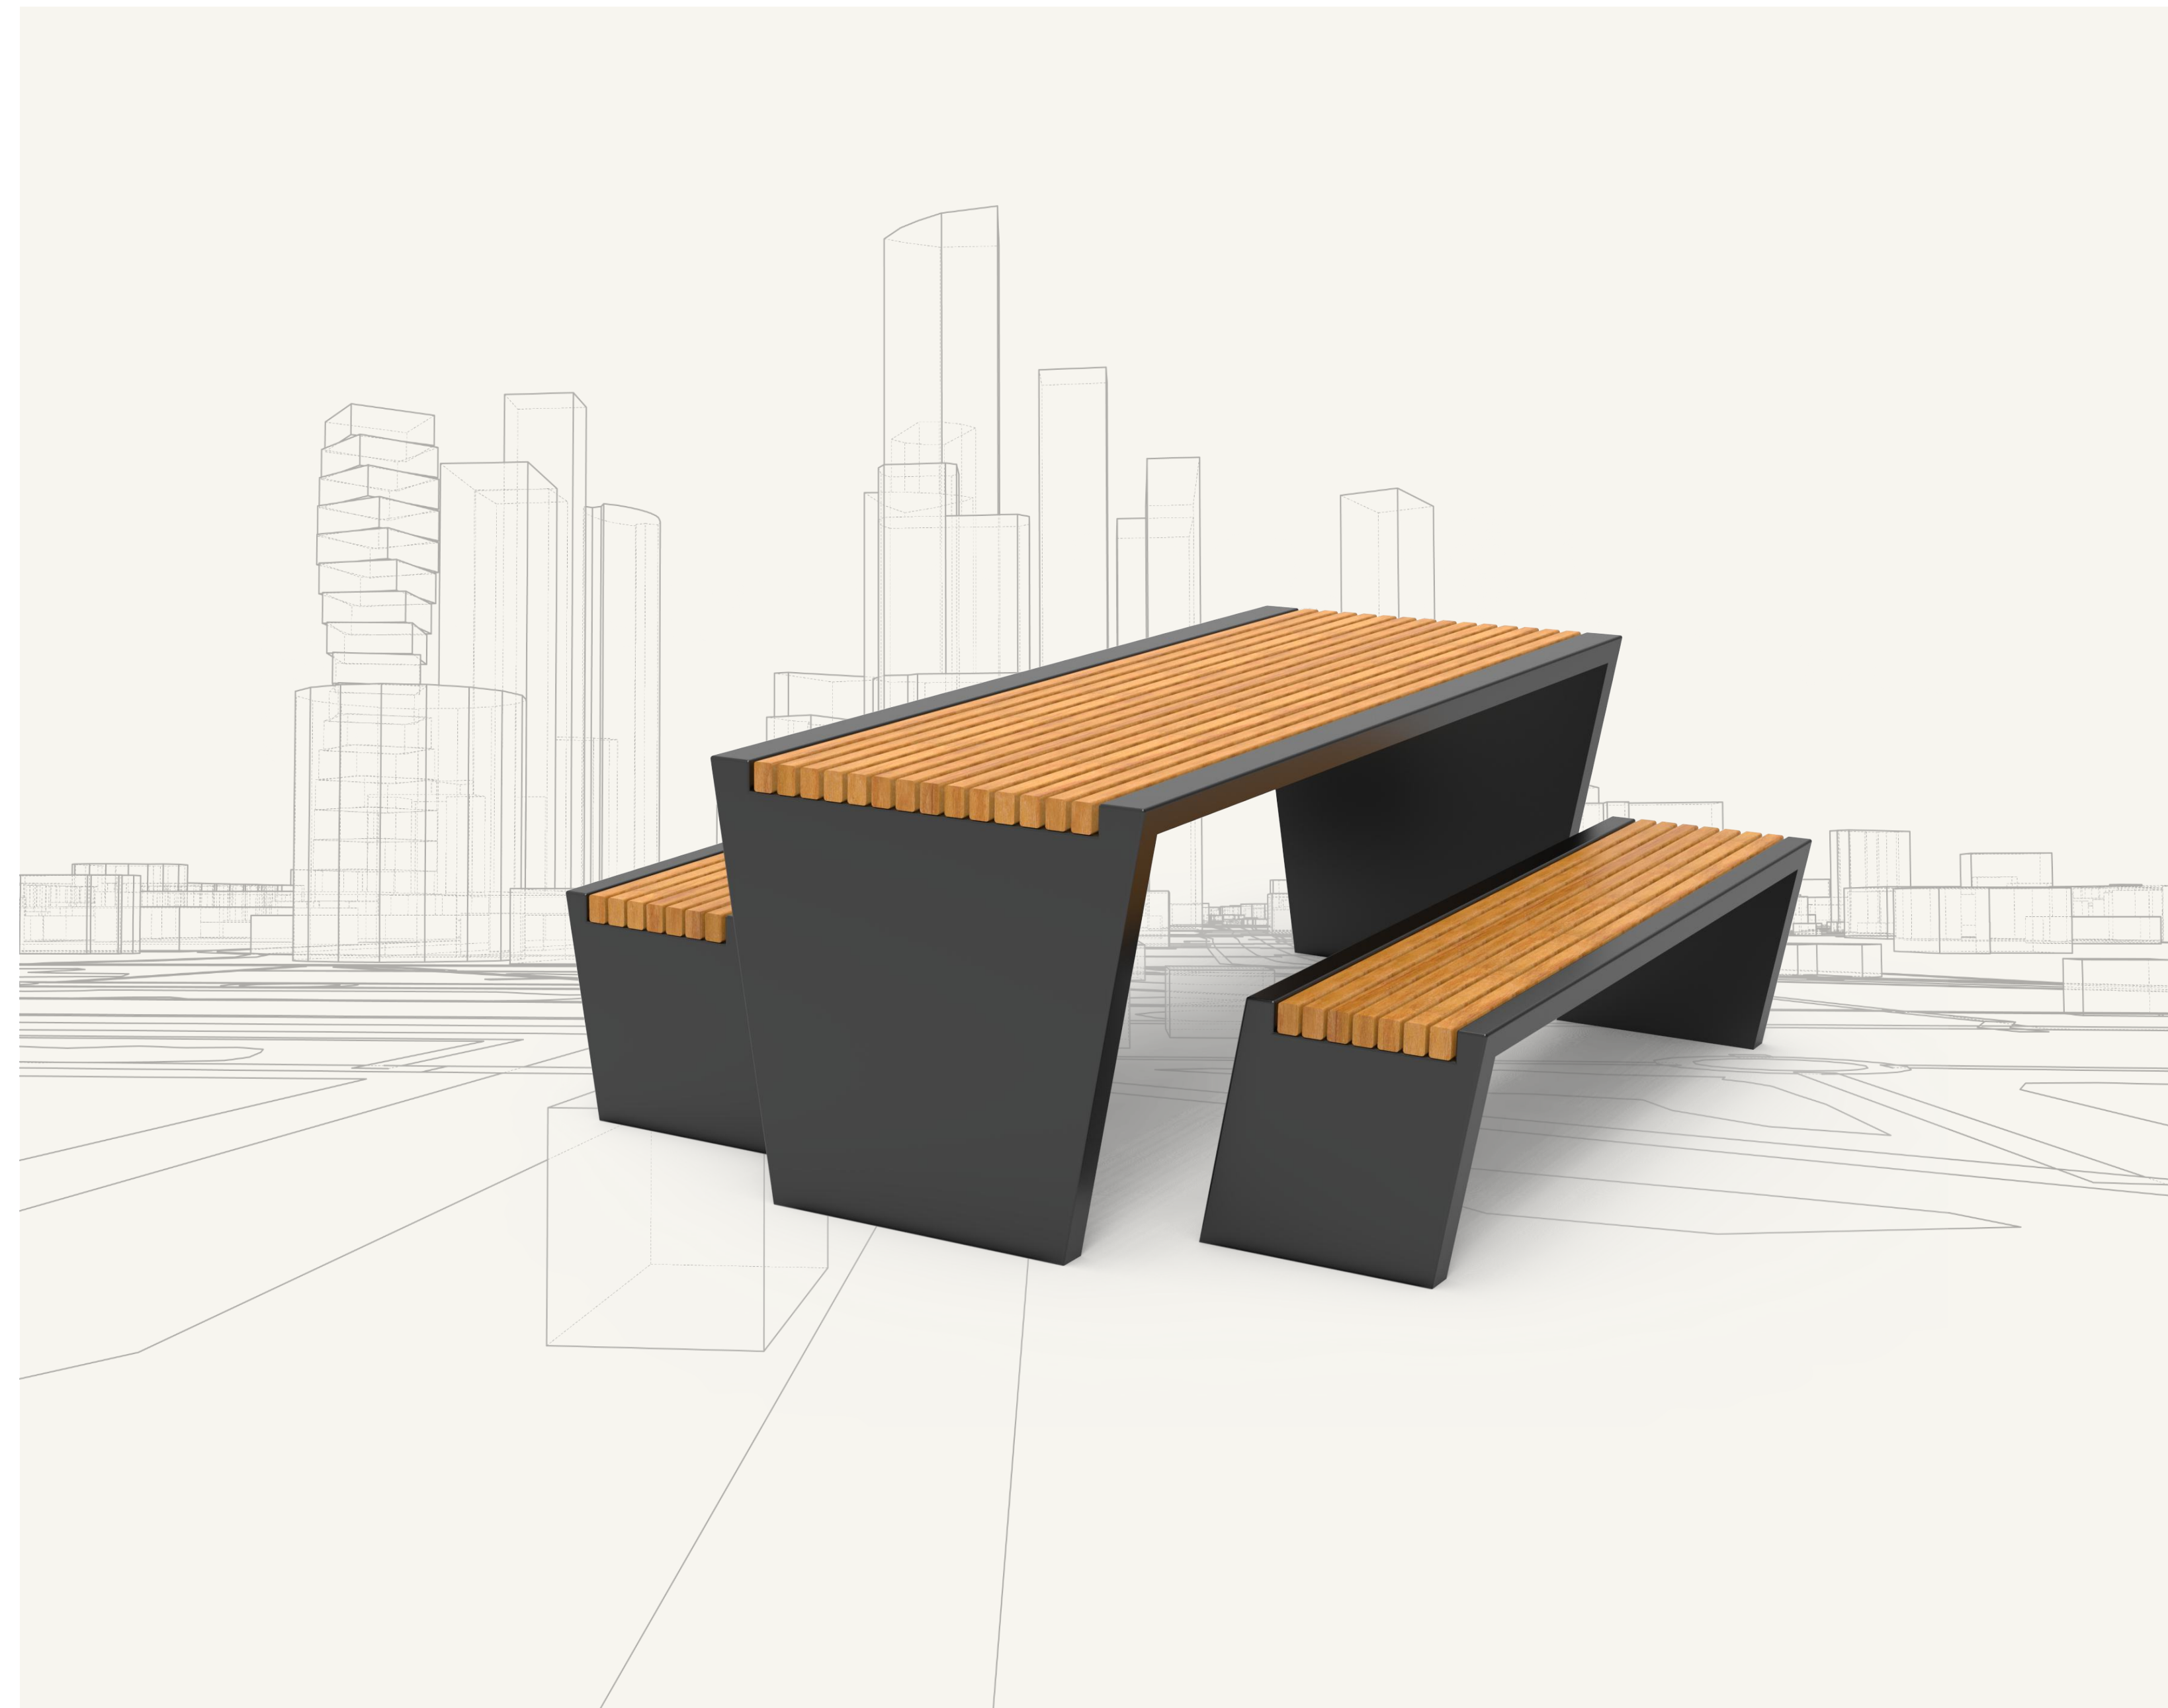

TASH

BERI

ברי-מערכת ישיבה למרחב אורבני

DESIGN YOUR CITY ONE PIECE AT A TIME

מערכת ישיבה יום הולדת

מערכת ישיבה דגם "ברי" מערכת ישיבה מעוצבת ועמידה הכוללת שולחן ושני ספסלי מתכת משולבים קורות עץ גושני לבחירה, ניתן לקבל במידות וצבעים שונים.

A wireframe illustration of a cityscape with various buildings and structures, rendered in a light gray color against a white background. The buildings are composed of thin lines forming their outlines, creating a transparent, architectural look. The perspective is from a low angle, looking across a flat ground plane towards the horizon.