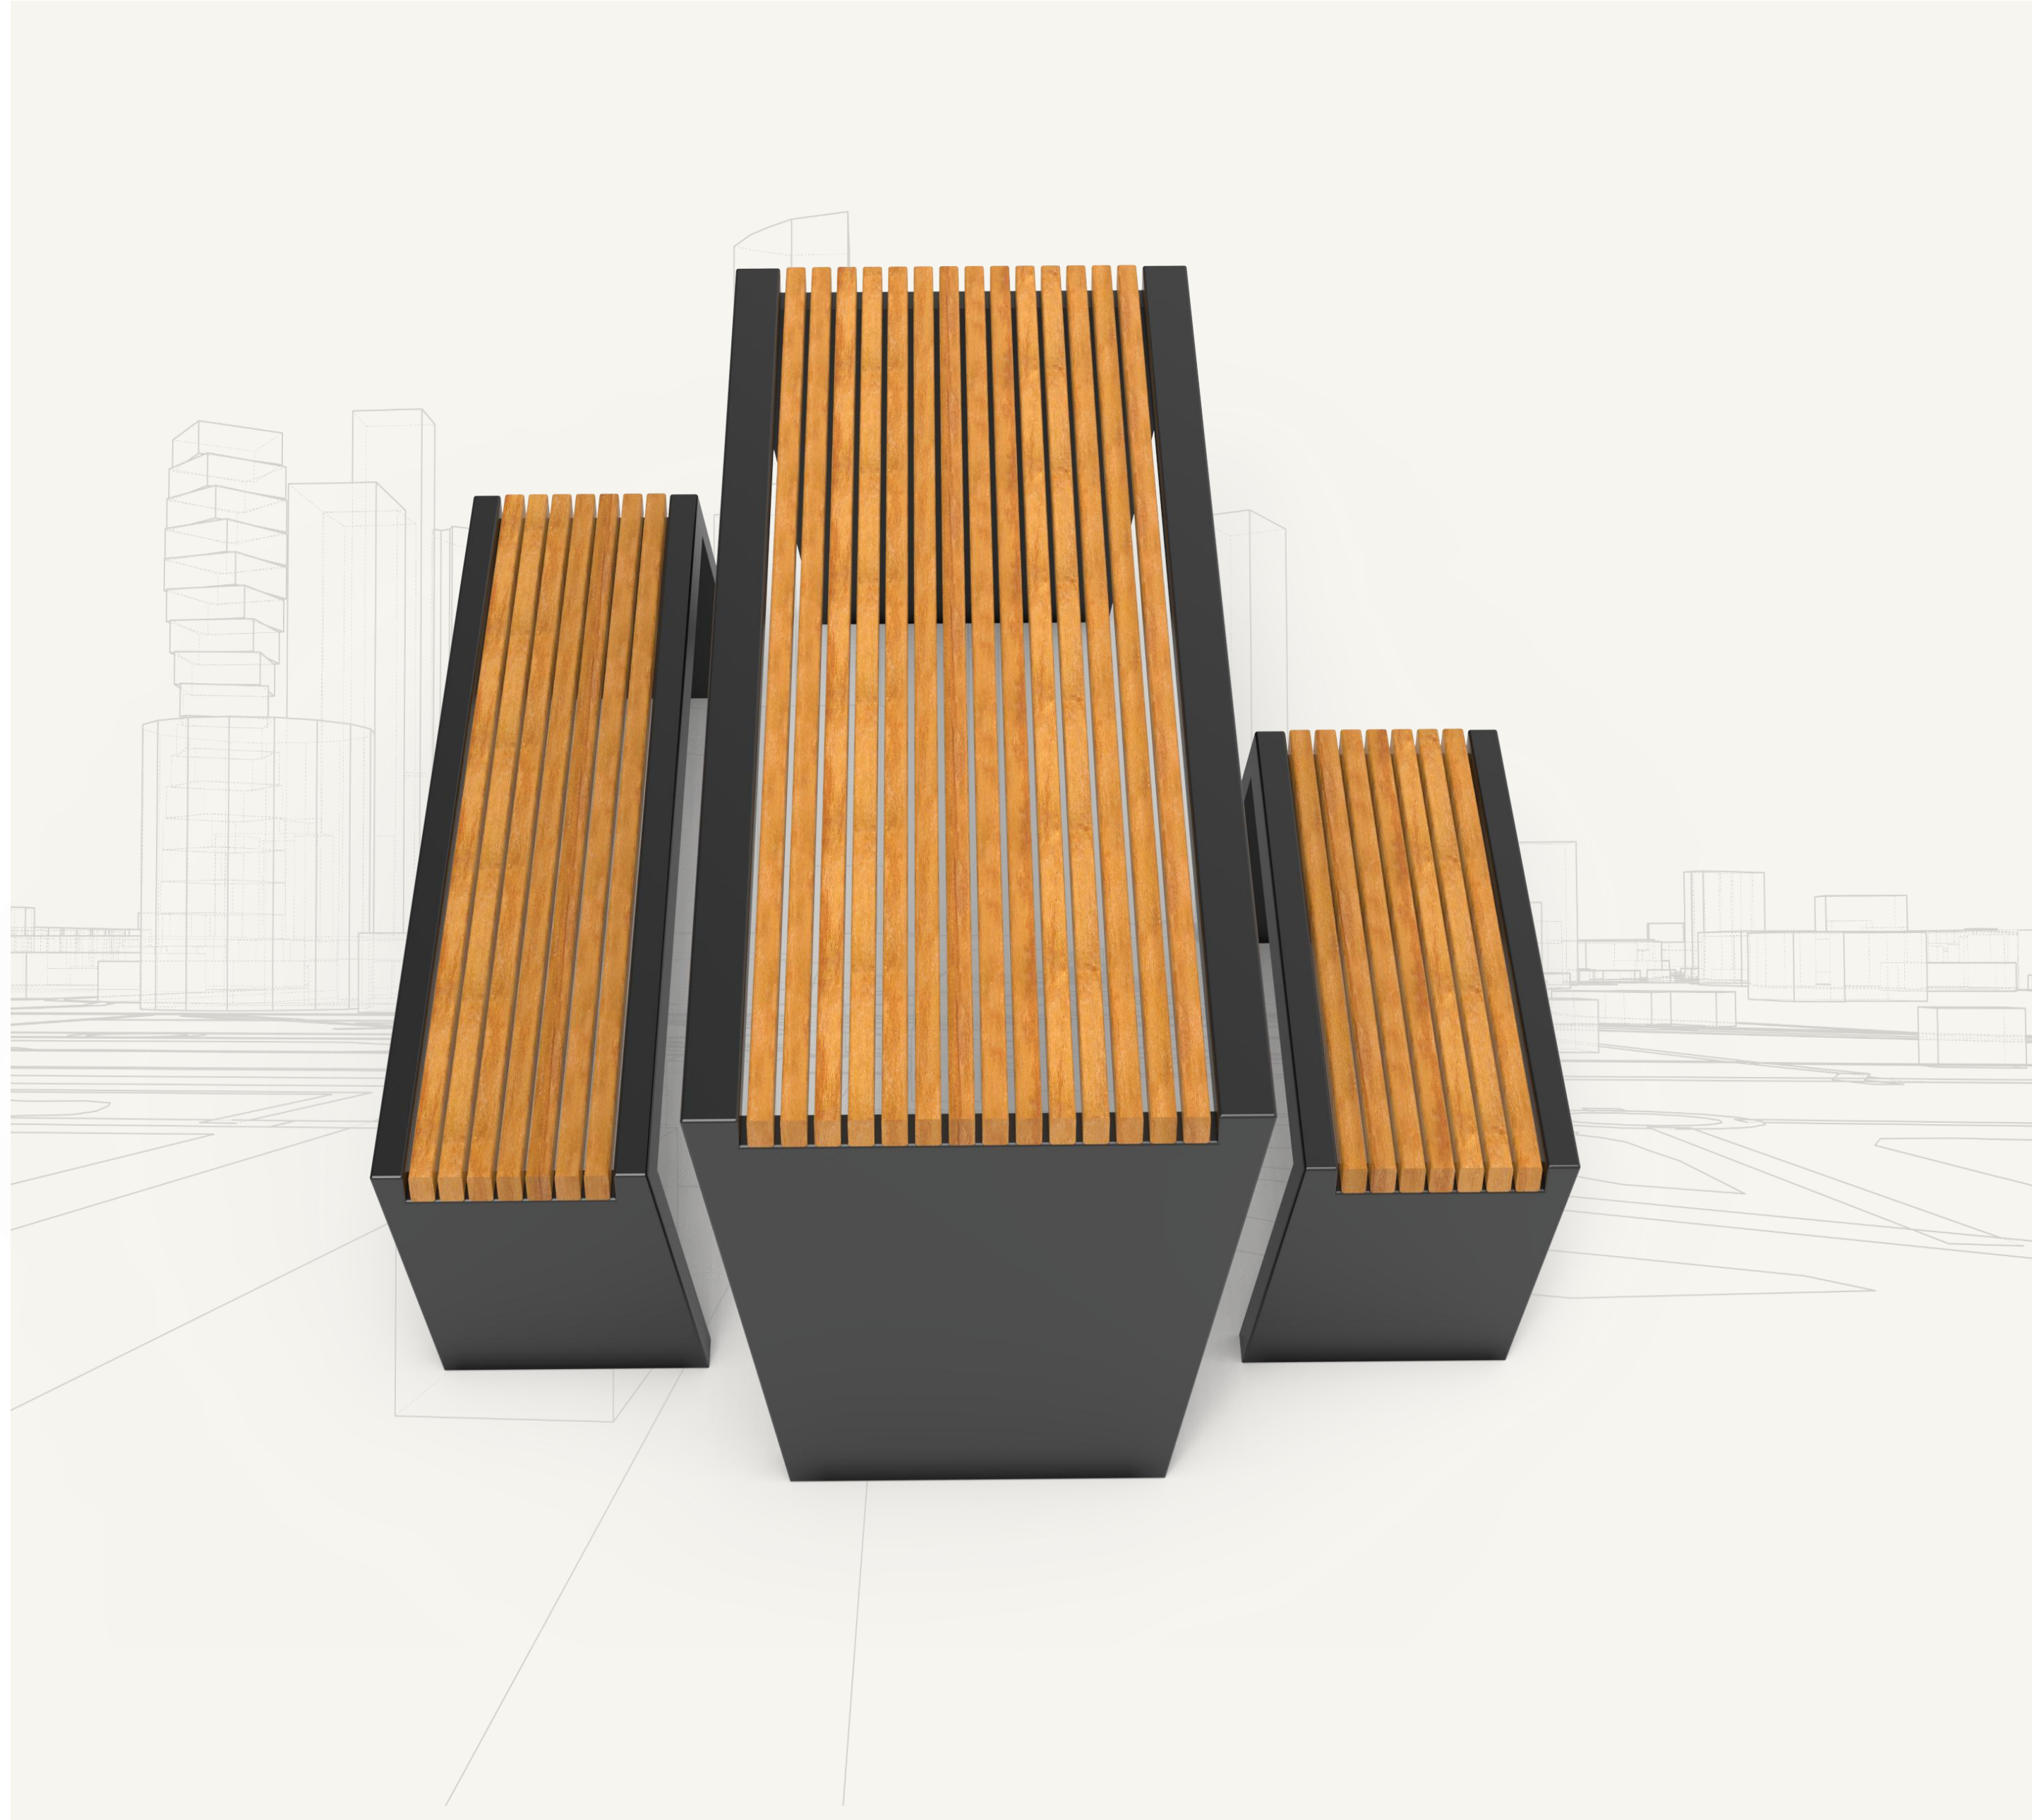

TASH

BERI

ברי-מערכת ישיבה למרחב אורבני

DESIGN YOUR CITY ONE PIECE AT A TIME

מערכת ישיבה יום הולדת

מערכת ישיבה דגם "ברי" מערכת ישיבה מעוצבת ועמידה הכוללת שולחן ושני ספסלי מתכת משולבים קורות עץ גושני לבחירה, ניתן לקבל במידות וצבעים שונים.

A wireframe illustration of a cityscape with various buildings and structures, rendered in a light gray color against a white background. The buildings are composed of thin lines forming their outlines, creating a transparent, architectural look. The perspective is from a low angle, looking across a flat ground plane towards the horizon.